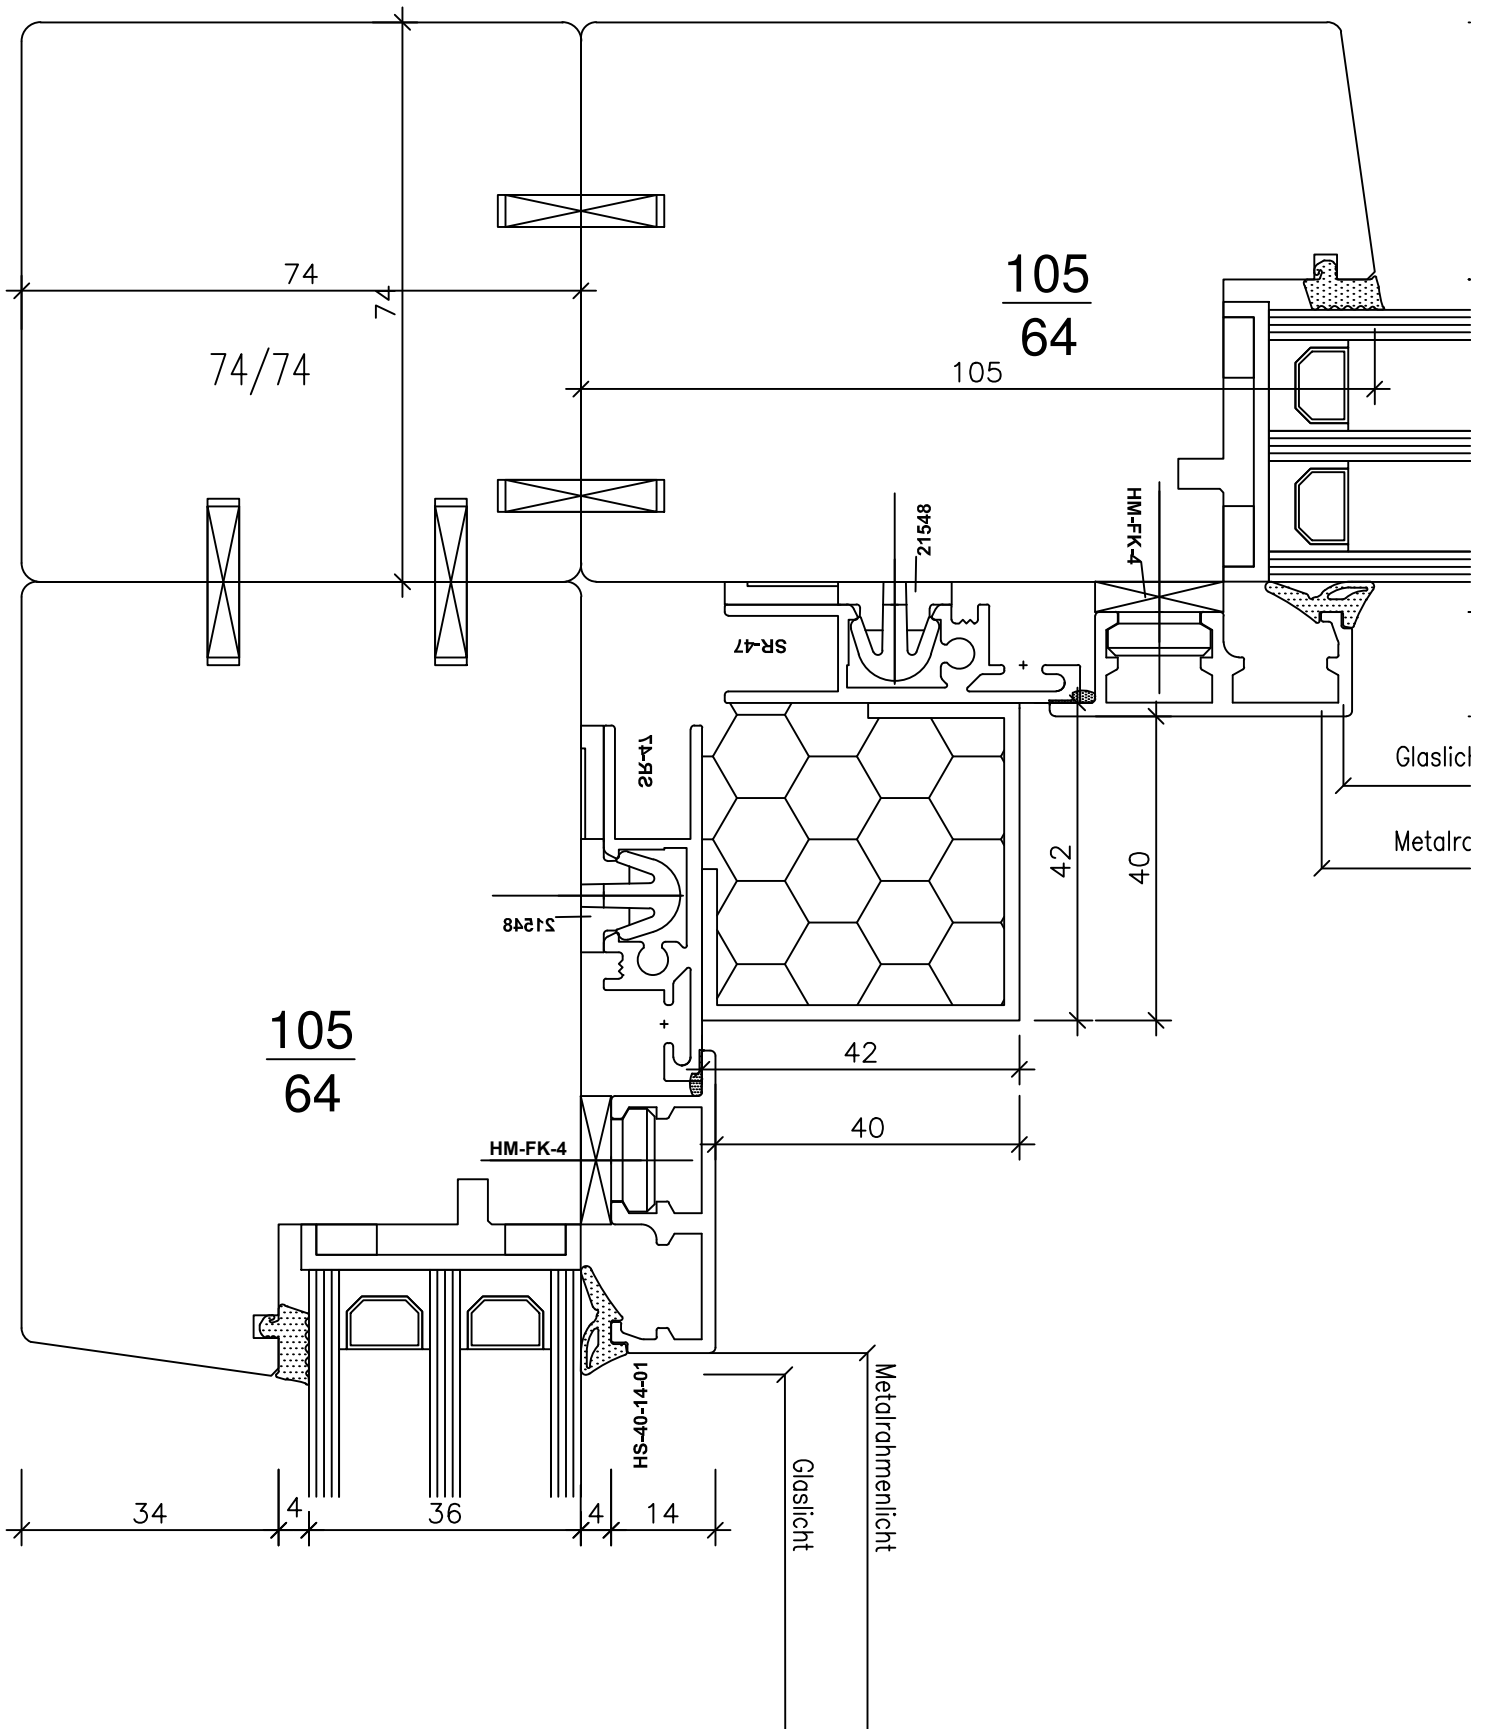

Fenster HB Sirius L Festverglasung 74/74

"Festverglasung Standart" 7,02

Fenster HB Sirius L Festeverglasung 74/74

"Aussenecke 90°" 8,01

Fenster HB Sirius L Festeverglasung 74/74

"Innenecke 90°" 8,02

Glasfalztiefe 26 mm