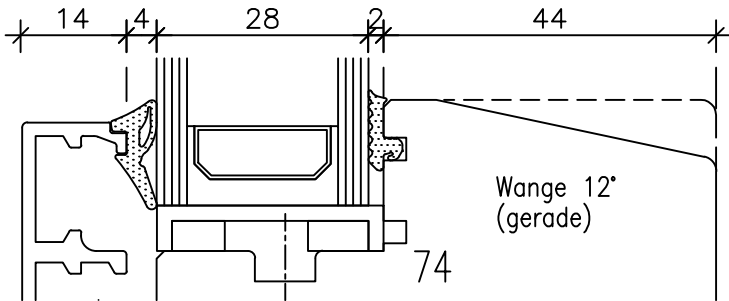

Glasfalztiefe 30 mm

Aussengummi	Glasstärke	Innengummi	Total
6 mm	25 mm	3 mm	34 mm
4 mm	26 mm	4 mm	34 mm
4 mm	27 mm	3 mm	34 mm
4 mm	28 mm	2 mm	34 mm