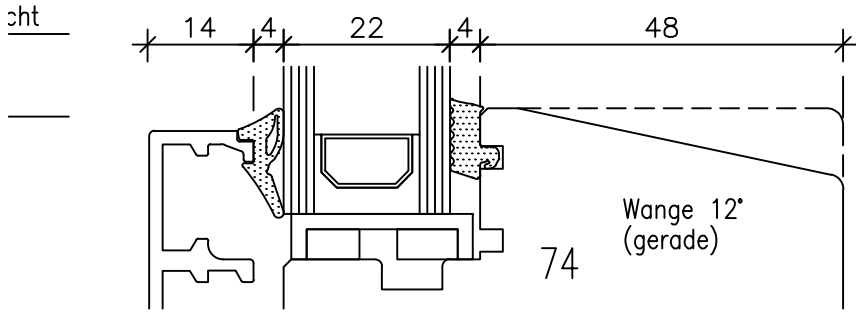

Fenster HB Sirius L Festverglasung 74/74

"Festverglasung Standart" 7,02

Fenster HB Sirius L Festeverglasung 74/74

"Aussenecke 90°" 8,01

Fenster HB Sirius L Festeverglasung 74/74

"Innenecke 90°" 8,02

Glasfalztiefe 26 mm