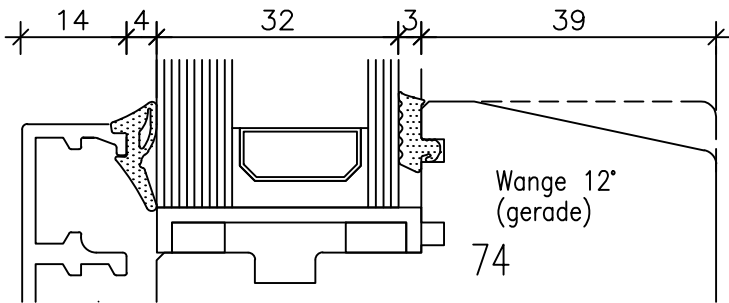

Glasfalztiefe 35 mm

Aussengummi	Glasstärke	Innengummi	Total
6 mm	29 mm	4 mm	39 mm
6 mm	30 mm	3 mm	39 mm
4 mm	31 mm	4 mm	39 mm
4 mm	32 mm	3 mm	39 mm
4 mm	33 mm	2 mm	39 mm