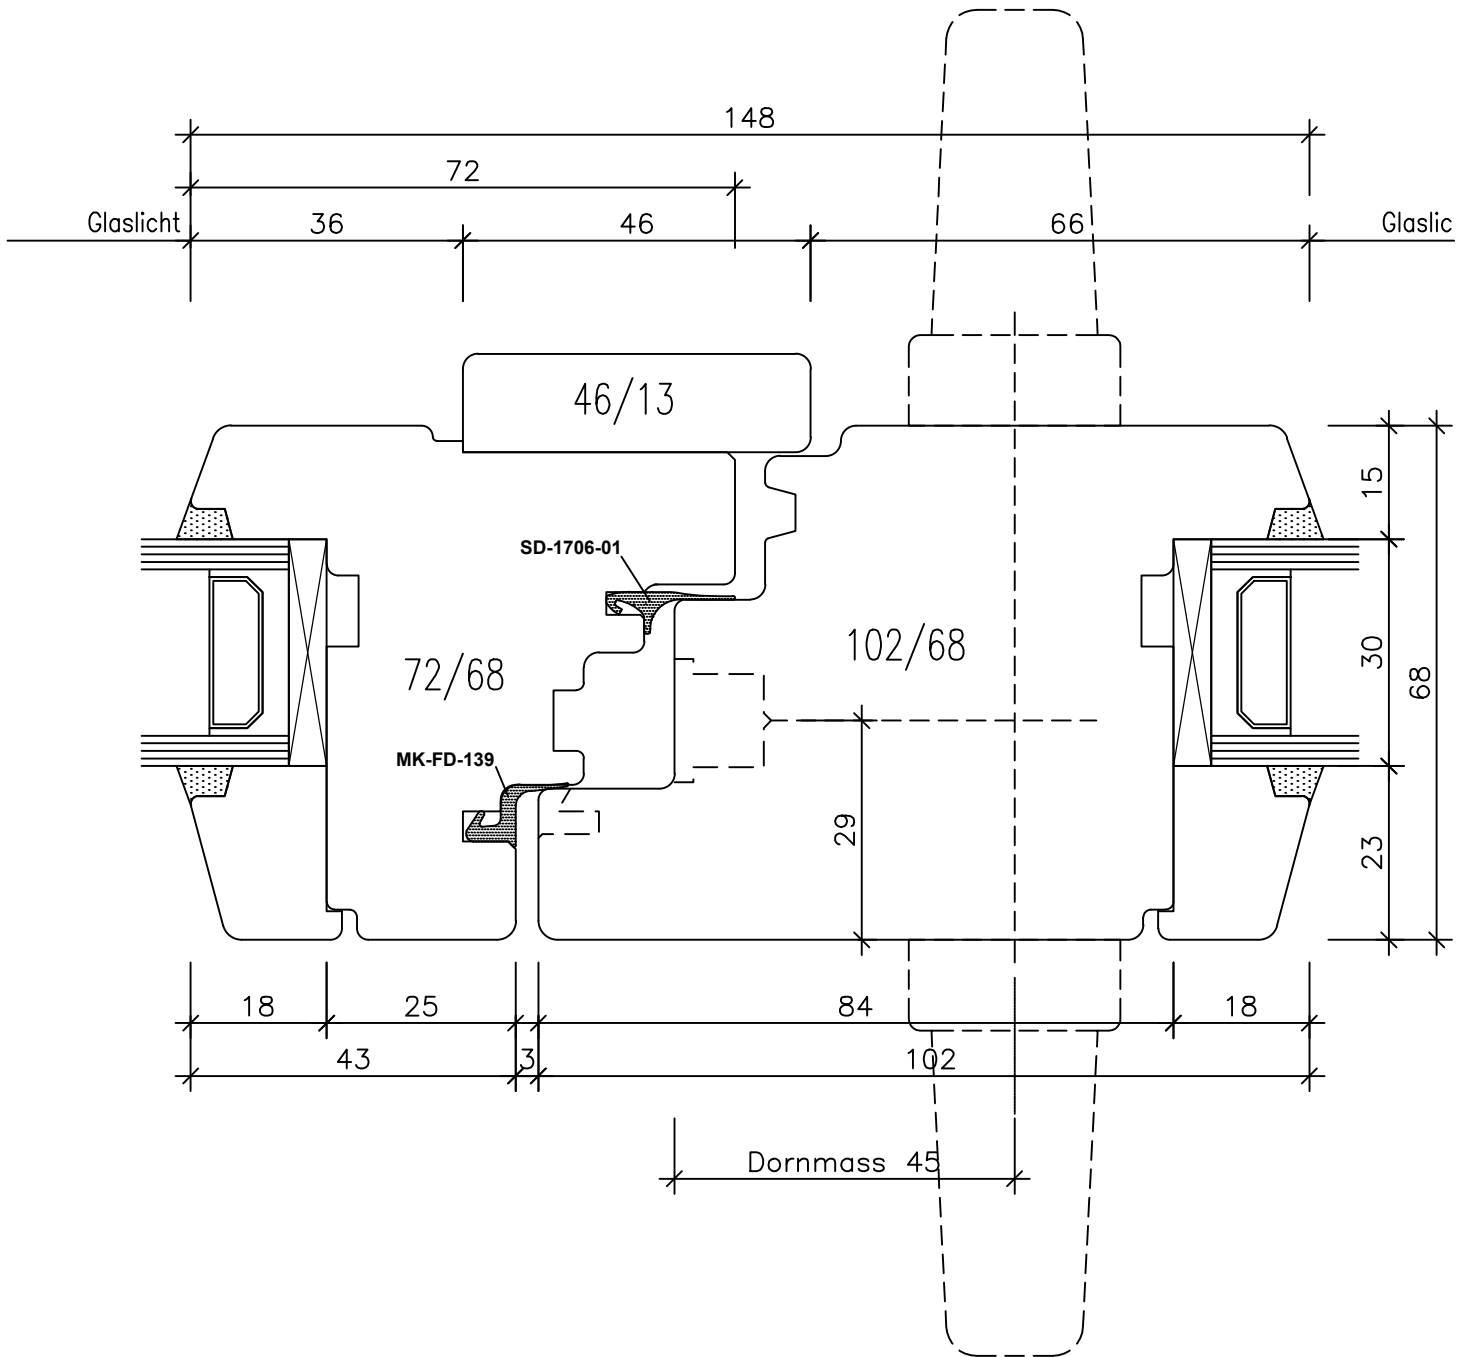

FENSTER / BALKONTÜRE

(ANSICHT VON INNEN)

DETAIL - BEZEICHNUNGEN

- | | | |
|--------------------------------|----------------------------|-----------------------|
| 1, .. UNTEN (SCHNITT) | 4, .. SETZHOLZ (GRUNDRISS) | 7, .. SPROSSEN |
| 2, .. SEITLICH (GRUNDRISS) | 5, .. KÄMPFER (SCHNITT) | 8, .. ECK-ZUSAMMENBAU |
| 3, .. MITTELPARTIE (GRUNDRISS) | 6, .. OBEN (SCHNITT) | 9, .. VARIANTEN |

Fenster Sirius H 58/68

"Standart" 1,01

Fenster Sirius H 58/68

"Balkontür-Sockel Standart" 1,02

Fenster Sirius H 58/68

"Rollstuhlgängig Standard" 1,03

Fenster Sirius H 58/68

"Standart" 2,01

Fenster Sirius H 58/68

"Standart" 2,02

Fenster Sirius H 58/68

"Standart" 3,01

Fenster Sirius H 58/68

"Standart" 3,02

Fenster Sirius H 58/68

Setzholz "Standart" 4,01

Holzsporse
aussen oder innen
18/25 mm

Landhaus-Sporse
aussen, innen und im
Scheibenzwischenraum

Metallsporse im
Scheibenzwischenraum
div. Typen 20 u. Typ
26 B möglich.

Fenster Sirius H 58/68

"Standart" 7,01