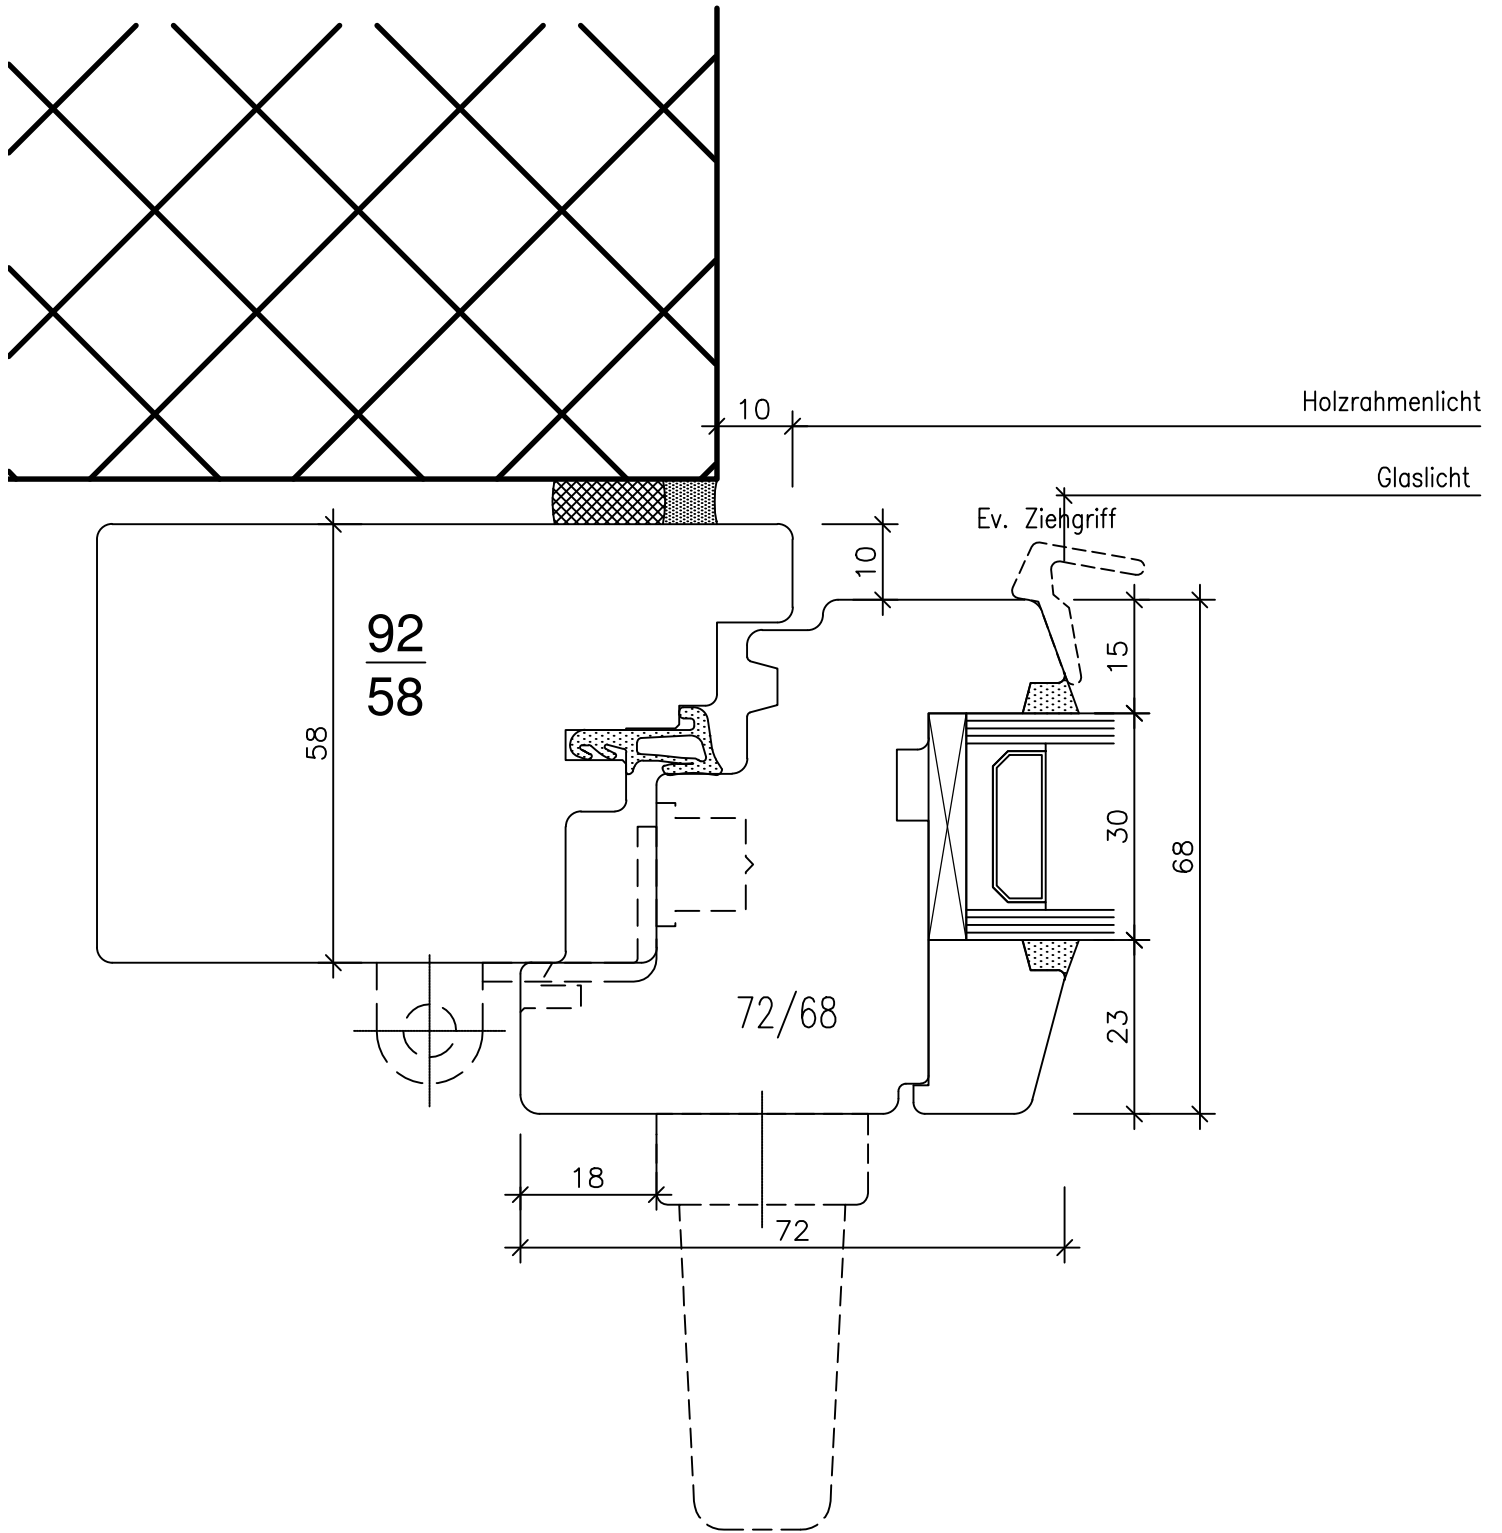

FENSTER / BALKONTÜRE

(ANSICHT VON INNEN)

DETAIL - BEZEICHNUNGEN

- | | | |
|--------------------------------|----------------------------|-----------------------|
| 1, .. UNTEN (SCHNITT) | 4, .. SETZHOLZ (GRUNDRISS) | 7, .. SPROSSEN |
| 2, .. SEITLICH (GRUNDRISS) | 5, .. KÄMPFER (SCHNITT) | 8, .. ECK-ZUSAMMENBAU |
| 3, .. MITTELPARTIE (GRUNDRISS) | 6, .. OBEN (SCHNITT) | 9, .. VARIANTEN |

Fenster Sirius H 58/68

"Standart" 1,01

Fenster Sirius H 58/68

"Balkontür-Sockel Standart" 1,02

Fenster Sirius H 58/68

"Rollstuhlgängig Standard" 1,03

Fenster Sirius H 58/68

"Standart" 2,01

Fenster Sirius H 58/68

"Standart" 2,02

Fenster Sirius H 58/68

"Standart" 3,01

Fenster Sirius H 58/68

"Standart" 3,02

Fenster Sirius H 58/68

Setzholz "Standart" 4,01

Holzsporse
aussen oder innen
18/25 mm

Landhaus-Sporse
aussen, innen und im
Scheibenzwischenraum

Metallsporse im
Scheibenzwischenraum
div. Typen 20 u. Typ
26 B möglich.

Fenster Sirius H 58/68

"Standart" 7,01