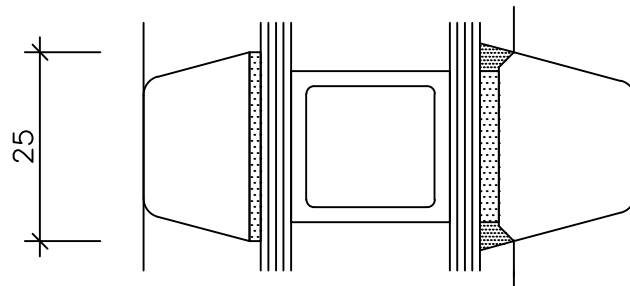

Fenster Sirius H 58/68

"Standart" 2,02

Fenster Sirius H 58/68

"Standart" 3,01

Fenster Sirius H 58/68

"Standart" 3,02

Fenster Sirius H 58/68

Setzholz "Standart" 4,01

Fenster Sirius H 58/68

Setzholz "Standart" 4,02

Fenster Sirius H 58/68

Kämpfer "Standart" 4,01

Fenster Sirius H 58/68

"Standart" 6,01

Fenster Sirius H 58/68

"Standart" 6,02

Holzsporse
aussen oder innen
18/25 mm

Landhaus-Sporse
aussen, innen und im
Scheibenzwischenraum

Metallsporse im
Scheibenzwischenraum
div. Typen 20 u. Typ
26 B möglich.

Fenster Sirius H 58/68

"Standart" 7,01