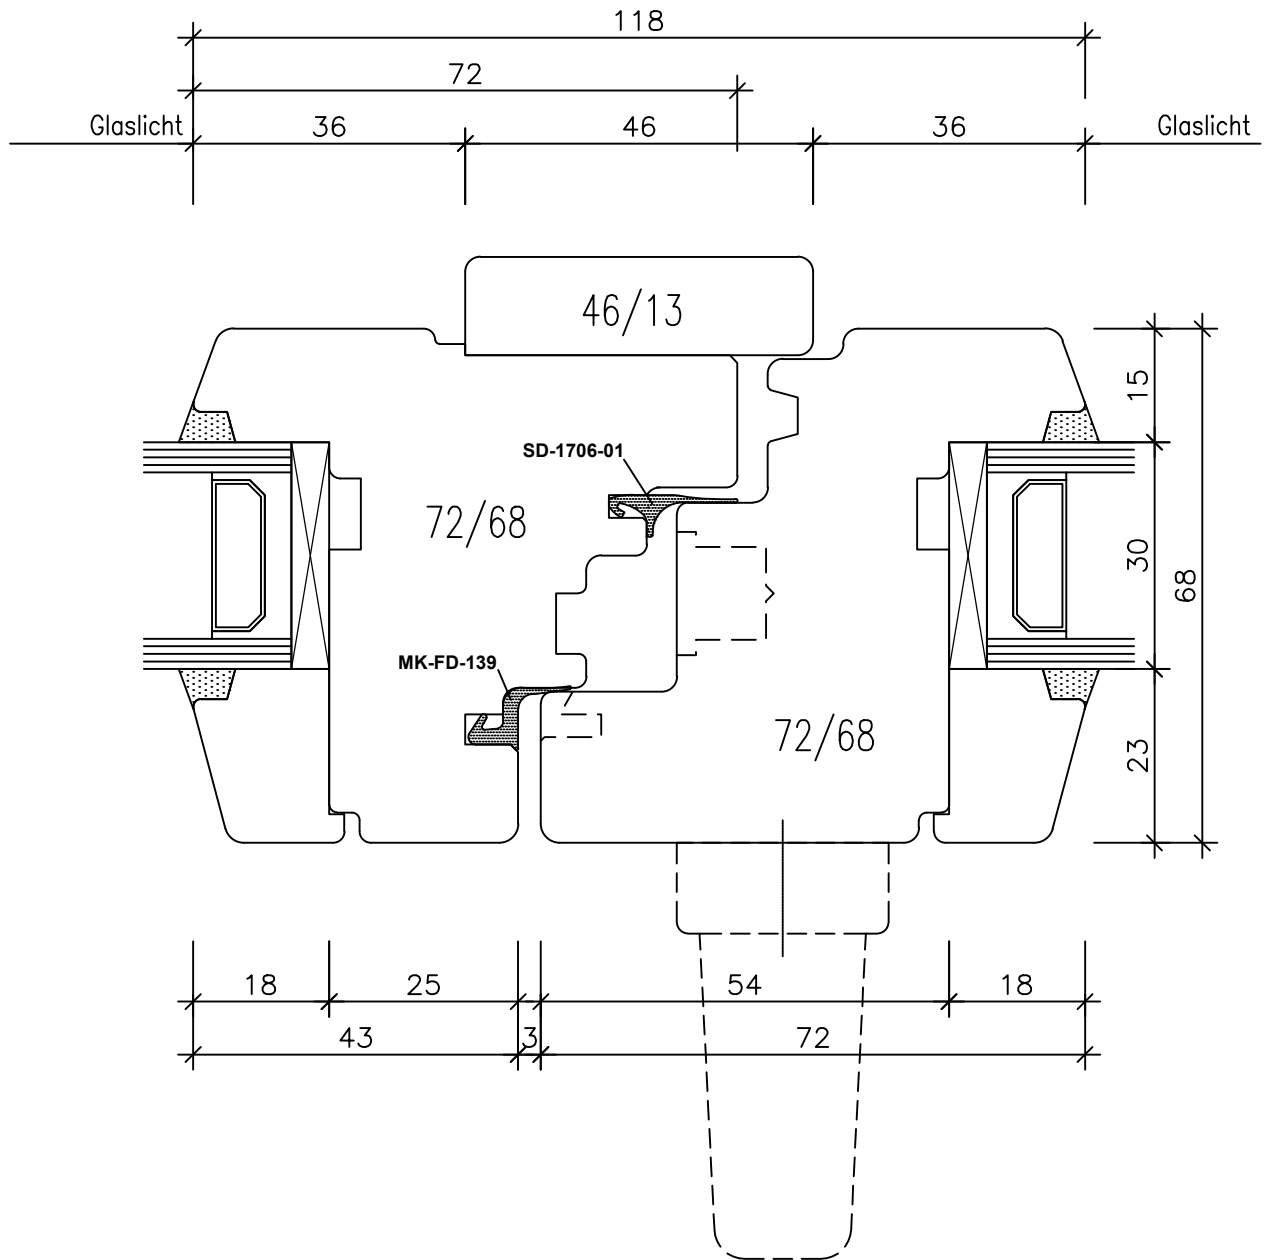

Fenster Sirius H 58/68

"Standart" 2,02

Fenster Sirius H 58/68

"Standart" 3,01