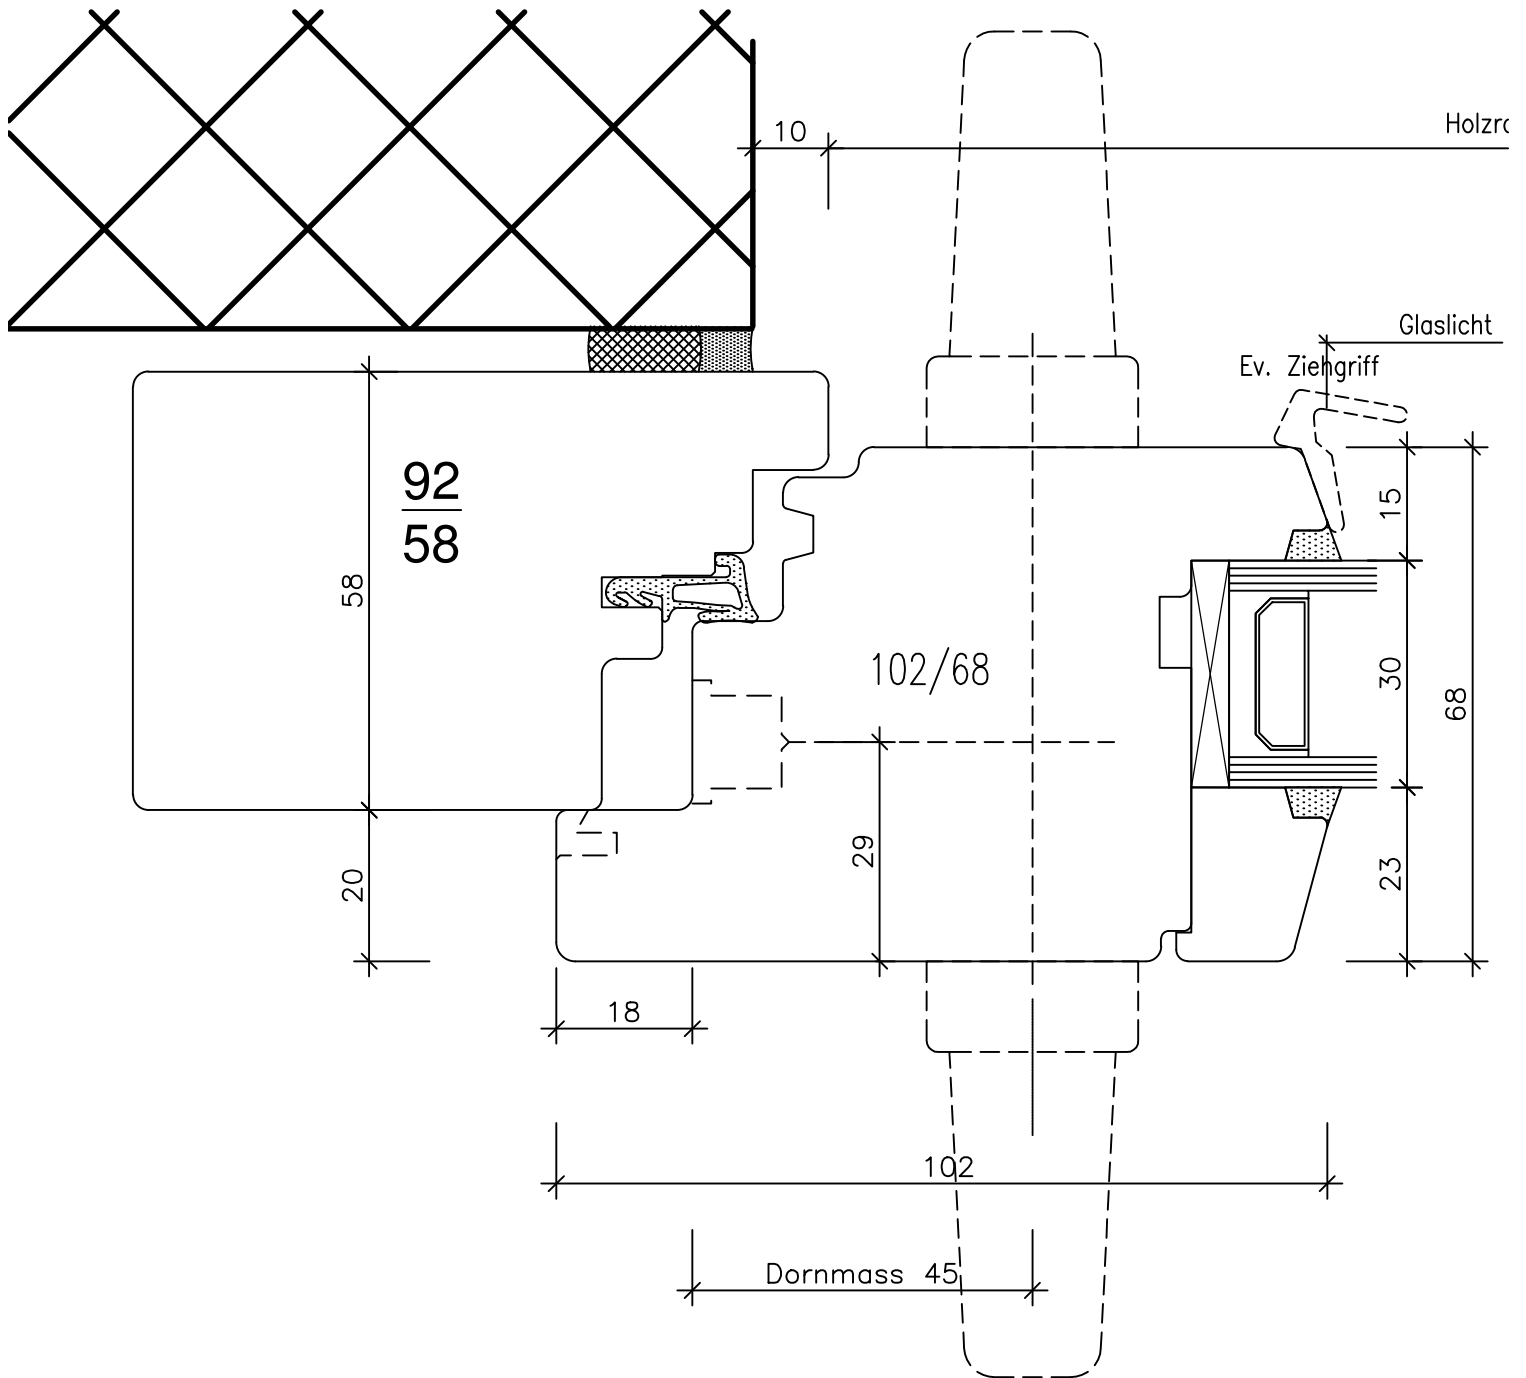

FENSTER / BALKONTÜRE

(ANSICHT VON INNEN)

DETAIL - BEZEICHNUNGEN

- | | | |
|--------------------------------|----------------------------|-----------------------|
| 1, .. UNTEN (SCHNITT) | 4, .. SETZHOLZ (GRUNDRISS) | 7, .. SPROSSEN |
| 2, .. SEITLICH (GRUNDRISS) | 5, .. KÄMPFER (SCHNITT) | 8, .. ECK-ZUSAMMENBAU |
| 3, .. MITTELPARTIE (GRUNDRISS) | 6, .. OBEN (SCHNITT) | 9, .. VARIANTEN |

Fenster Sirius H 58/68

"Standart" 1,01

Fenster Sirius H 58/68

"Balkontür-Sockel Standart" 1,02

Fenster Sirius H 58/68

"Rollstuhlgängig Standard" 1,03

Fenster Sirius H 58/68

"Standart" 2,01

Fenster Sirius H 58/68

"Standart" 2,02

Fenster Sirius H 58/68

"Standart" 3,01

Fenster Sirius H 58/68

"Standart" 3,02

Fenster Sirius H 58/68

Setzholz "Standart" 4,01

Holzsporse
aussen oder innen
18/25 mm

Landhaus-Sporse
aussen, innen und im
Scheibenzwischenraum

Metallsporse im
Scheibenzwischenraum
div. Typen 20 u. Typ
26 B möglich.

Fenster Sirius H 58/68

"Standart" 7,01