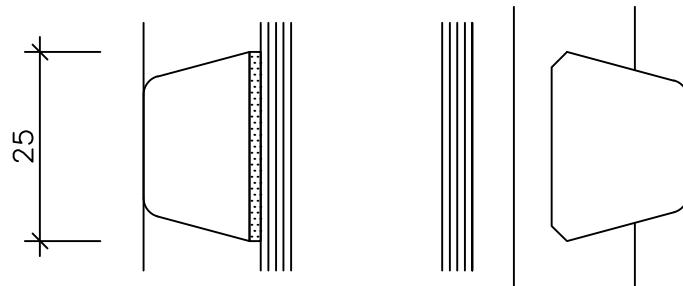

Fenster Sirius H 58/68

Setzholz "Standart" 4,02

Fenster Sirius H 58/68

Kämpfer "Standart" 4,01

Fenster Sirius H 58/68

"Standart" 6,01

Fenster Sirius H 58/68

"Standart" 6,02

Holzsporse
aussen oder innen
18/25 mm

Landhaus-Sporse
aussen, innen und im
Scheibenzwischenraum

Metallsporse im
Scheibenzwischenraum
div. Typen 20 u. Typ
26 B möglich.

Fenster Sirius H 58/68

"Standart" 7,01