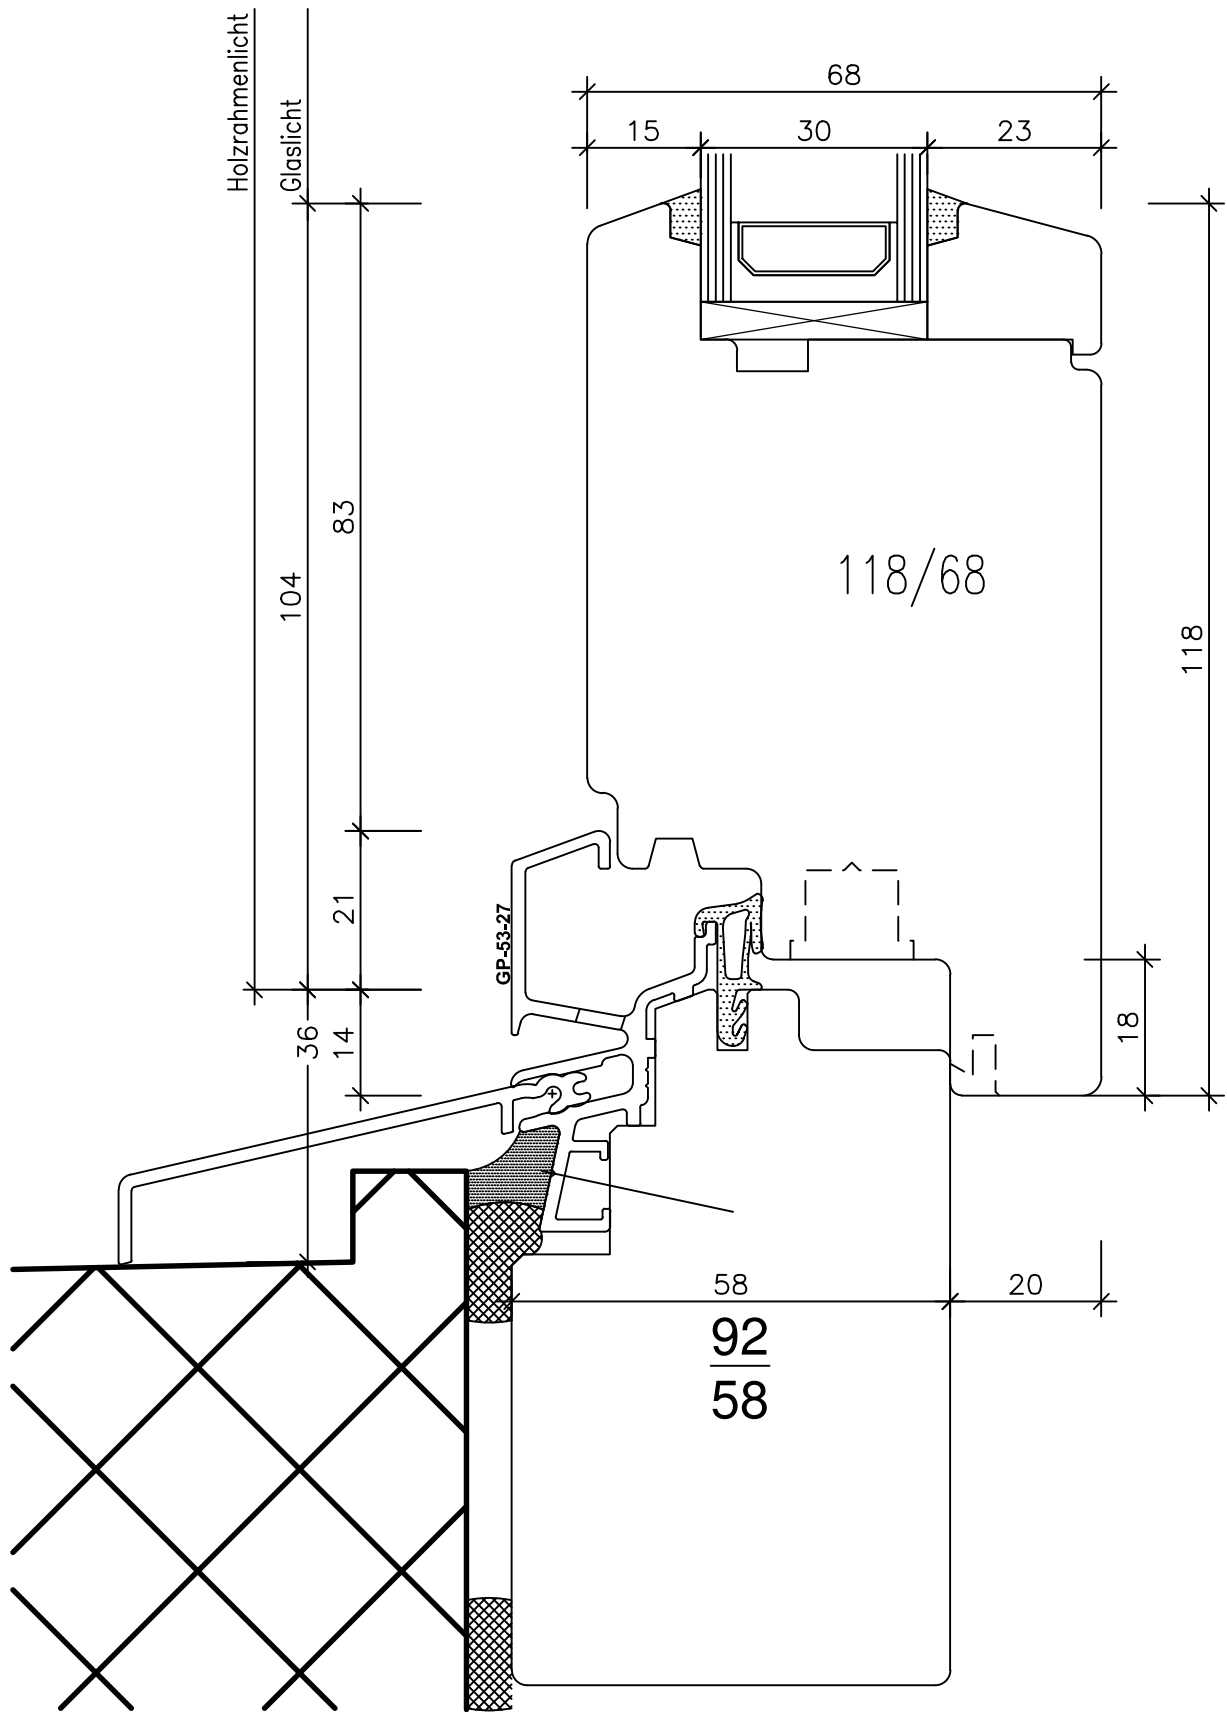

FENSTER / BALKONTÜRE

(ANSICHT VON INNEN)

DETAIL - BEZEICHNUNGEN

- | | | |
|--------------------------------|----------------------------|-----------------------|
| 1, .. UNTEN (SCHNITT) | 4, .. SETZHOLZ (GRUNDRISS) | 7, .. SPROSSEN |
| 2, .. SEITLICH (GRUNDRISS) | 5, .. KÄMPFER (SCHNITT) | 8, .. ECK-ZUSAMMENBAU |
| 3, .. MITTELPARTIE (GRUNDRISS) | 6, .. OBEN (SCHNITT) | 9, .. VARIANTEN |

Fenster Sirius H 58/68

"Standart" 1,01

Fenster Sirius H 58/68

"Balkontür-Sockel Standart" 1,02

Fenster Sirius H 58/68

"Rollstuhlgängig Standard" 1,03

Fenster Sirius H 58/68

"Standart" 2,01

Holzsporse
aussen oder innen
18/25 mm

Landhaus-Sporse
aussen, innen und im
Scheibenzwischenraum

Metallsporse im
Scheibenzwischenraum
div. Typen 20 u. Typ
26 B möglich.

Fenster Sirius H 58/68

"Standart" 7,01