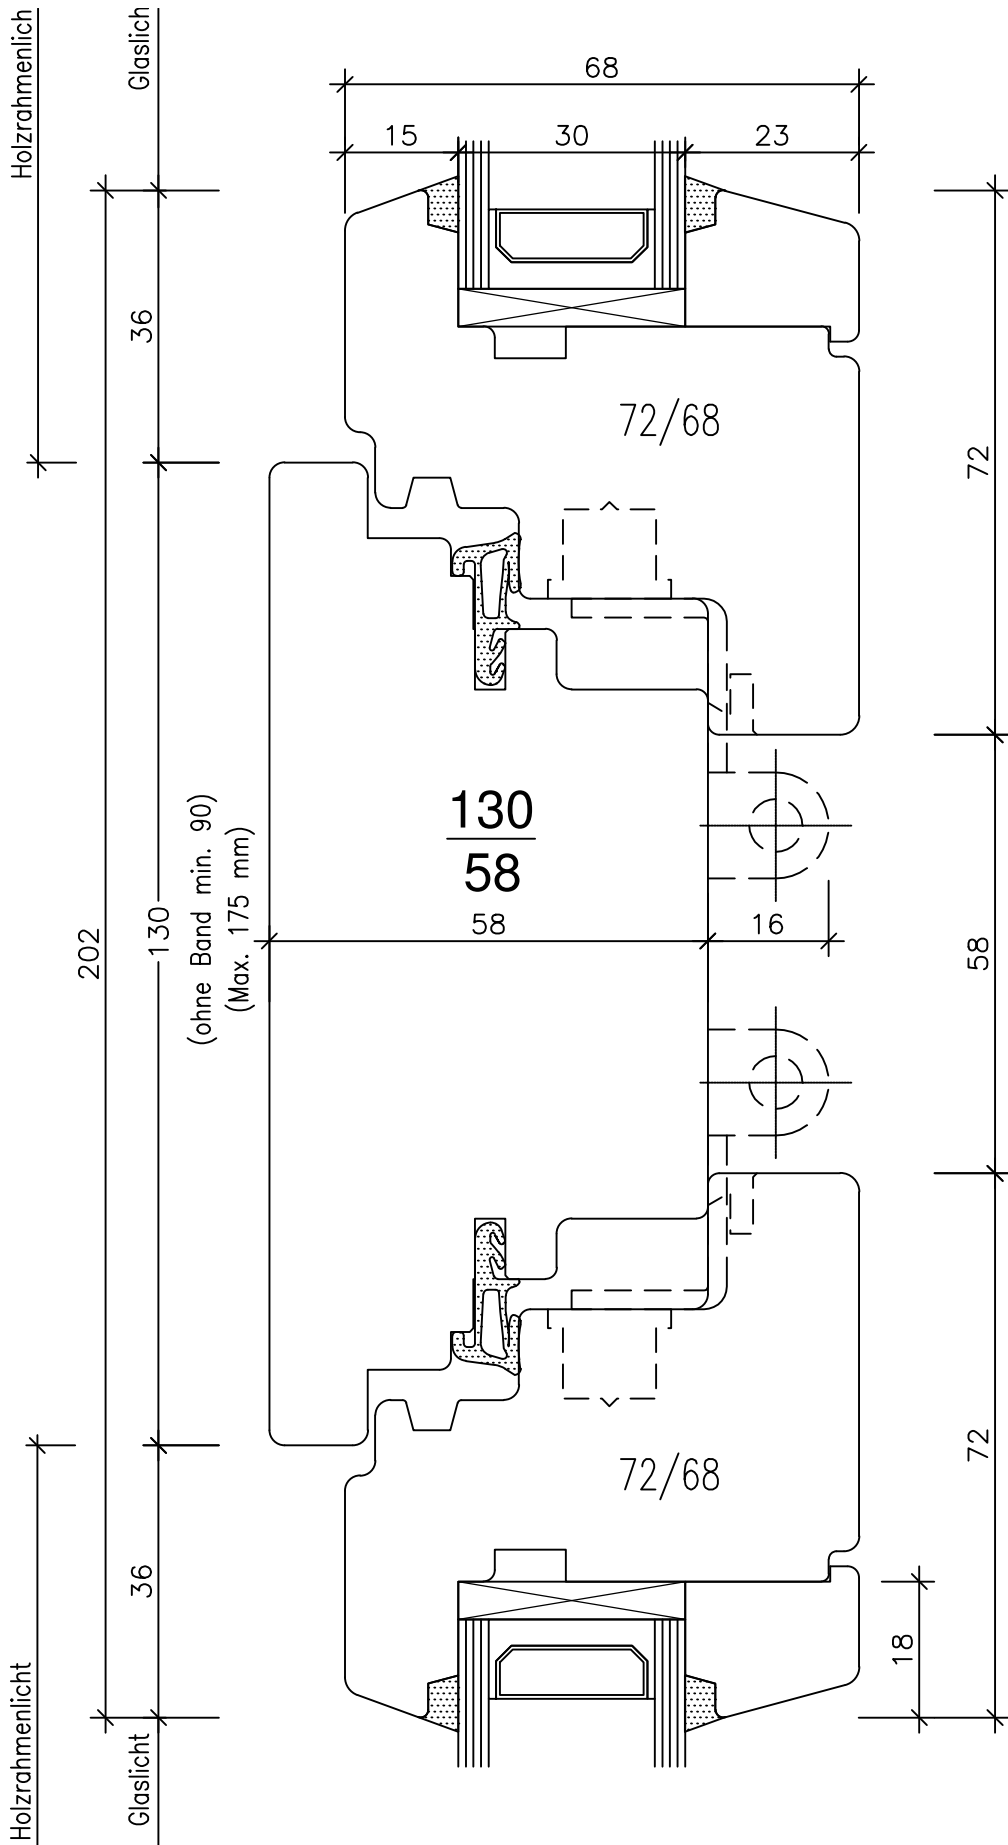

FENSTER / BALKONTÜRE

(ANSICHT VON INNEN)

DETAIL - BEZEICHNUNGEN

- | | | |
|--------------------------------|----------------------------|-----------------------|
| 1, .. UNTEN (SCHNITT) | 4, .. SETZHOLZ (GRUNDRISS) | 7, .. SPROSSEN |
| 2, .. SEITLICH (GRUNDRISS) | 5, .. KÄMPFER (SCHNITT) | 8, .. ECK-ZUSAMMENBAU |
| 3, .. MITTELPARTIE (GRUNDRISS) | 6, .. OBEN (SCHNITT) | 9, .. VARIANTEN |

Fenster Sirius H 58/68

"Standart" 1,01

Fenster Sirius H 58/68

"Balkontür-Sockel Standart" 1,02

Fenster Sirius H 58/68

"Rollstuhlgängig Standard" 1,03

Fenster Sirius H 58/68

"Standart" 2,01

Fenster Sirius H 58/68

"Standart" 2,02

Fenster Sirius H 58/68

"Standart" 3,01

Fenster Sirius H 58/68

"Standart" 3,02

Fenster Sirius H 58/68

Setzholz "Standart" 4,01

Holzsporse
aussen oder innen
18/25 mm

Landhaus-Sporse
aussen, innen und im
Scheibenzwischenraum

Metallsporse im
Scheibenzwischenraum
div. Typen 20 u. Typ
26 B möglich.

Fenster Sirius H 58/68

"Standart" 7,01