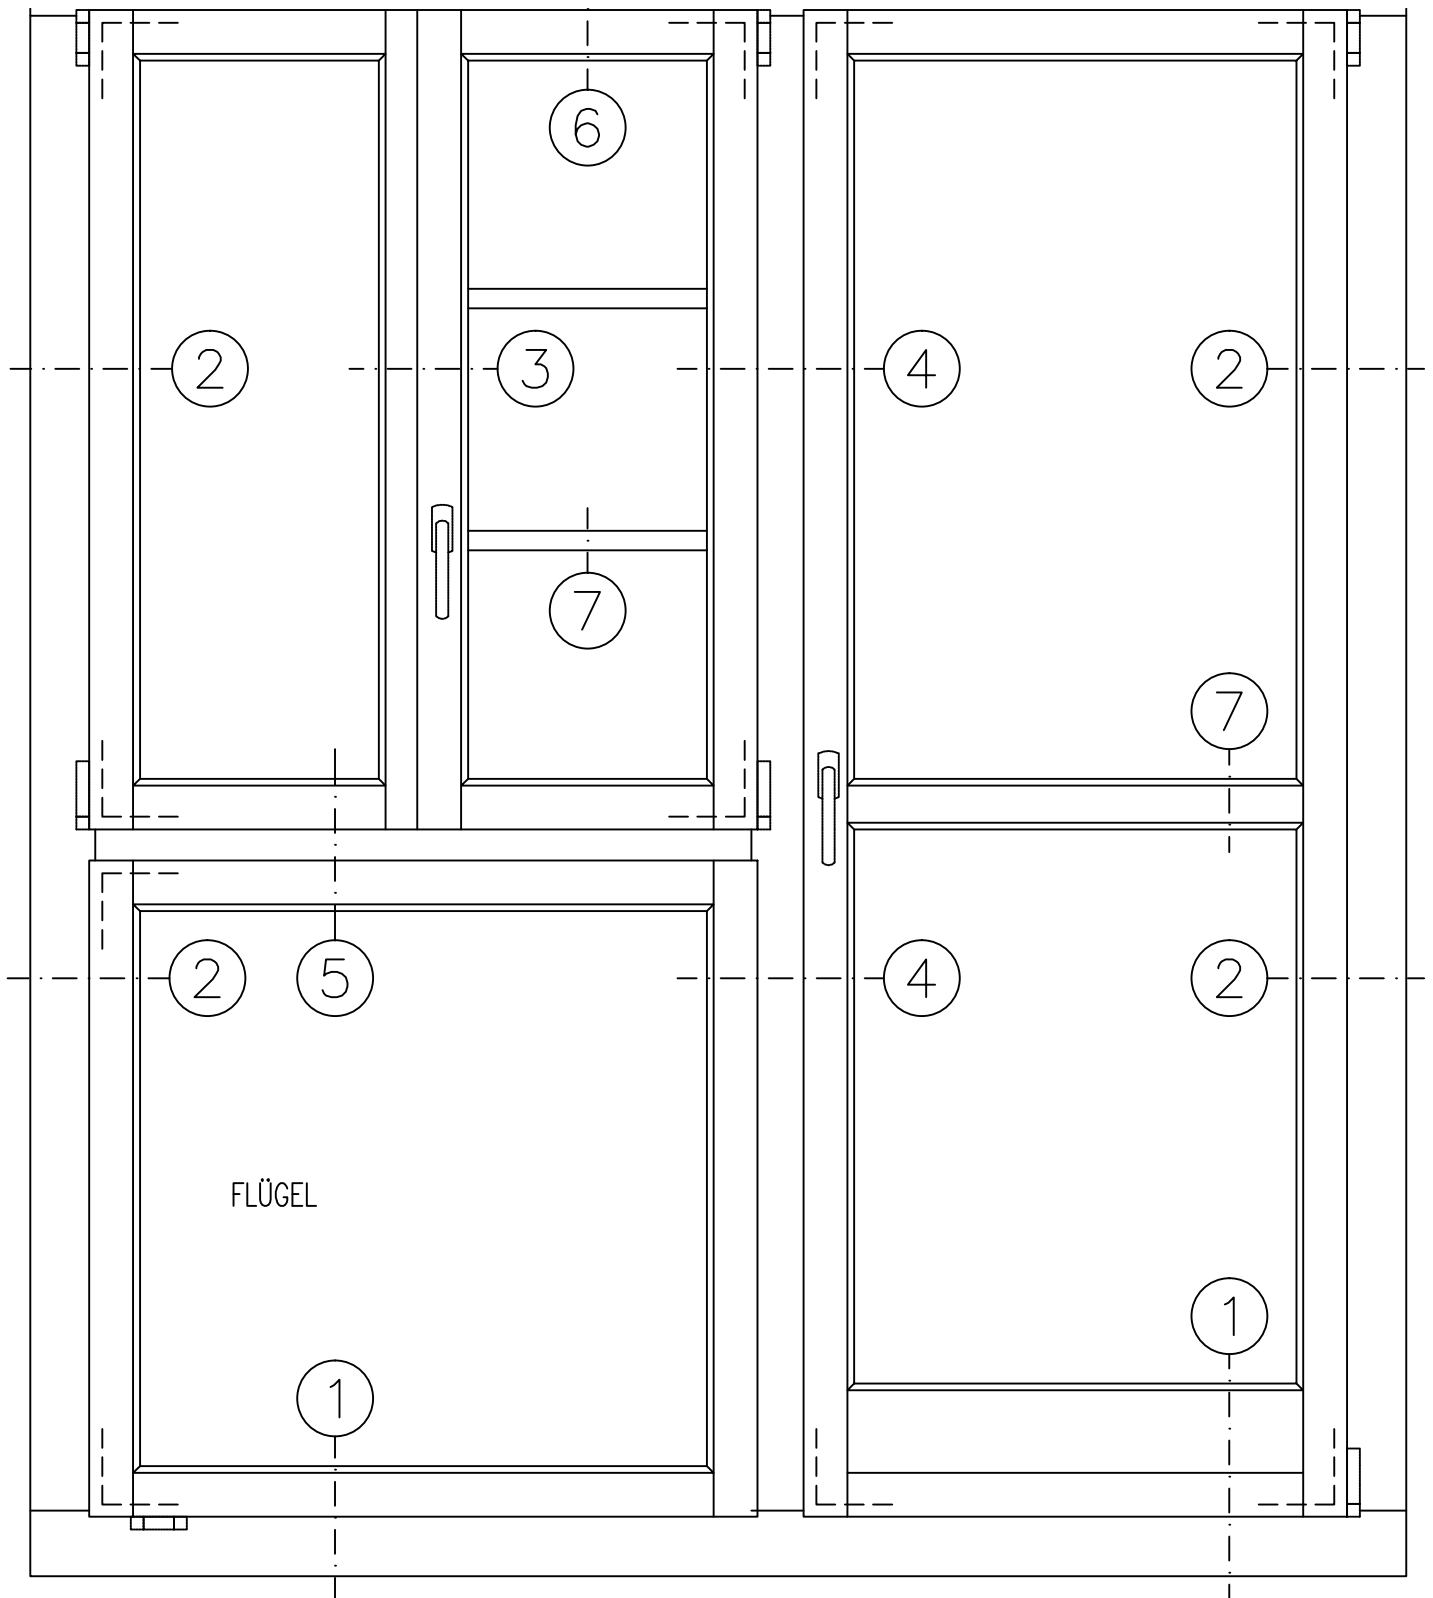

FENSTER / BALKONTÜRE

(ANSICHT VON INNEN)

DETAIL - BEZEICHNUNGEN

- | | | |
|--------------------------------|----------------------------|-----------------------|
| 1, .. UNTEN (SCHNITT) | 4, .. SETZHOLZ (GRUNDRISS) | 7, .. SPROSSEN |
| 2, .. SEITLICH (GRUNDRISS) | 5, .. KÄMPFER (SCHNITT) | 8, .. ECK-ZUSAMMENBAU |
| 3, .. MITTELPARTIE (GRUNDRISS) | 6, .. OBEN (SCHNITT) | 9, .. VARIANTEN |

Fenster Sirius H 58/68

"Standart" 1,01

Fenster Sirius H 58/68

"Balkontür-Sockel Standart" 1,02

Fenster Sirius H 58/68

"Rollstuhlgängig Standard" 1,03

Fenster Sirius H 58/68

"Standart" 2,01