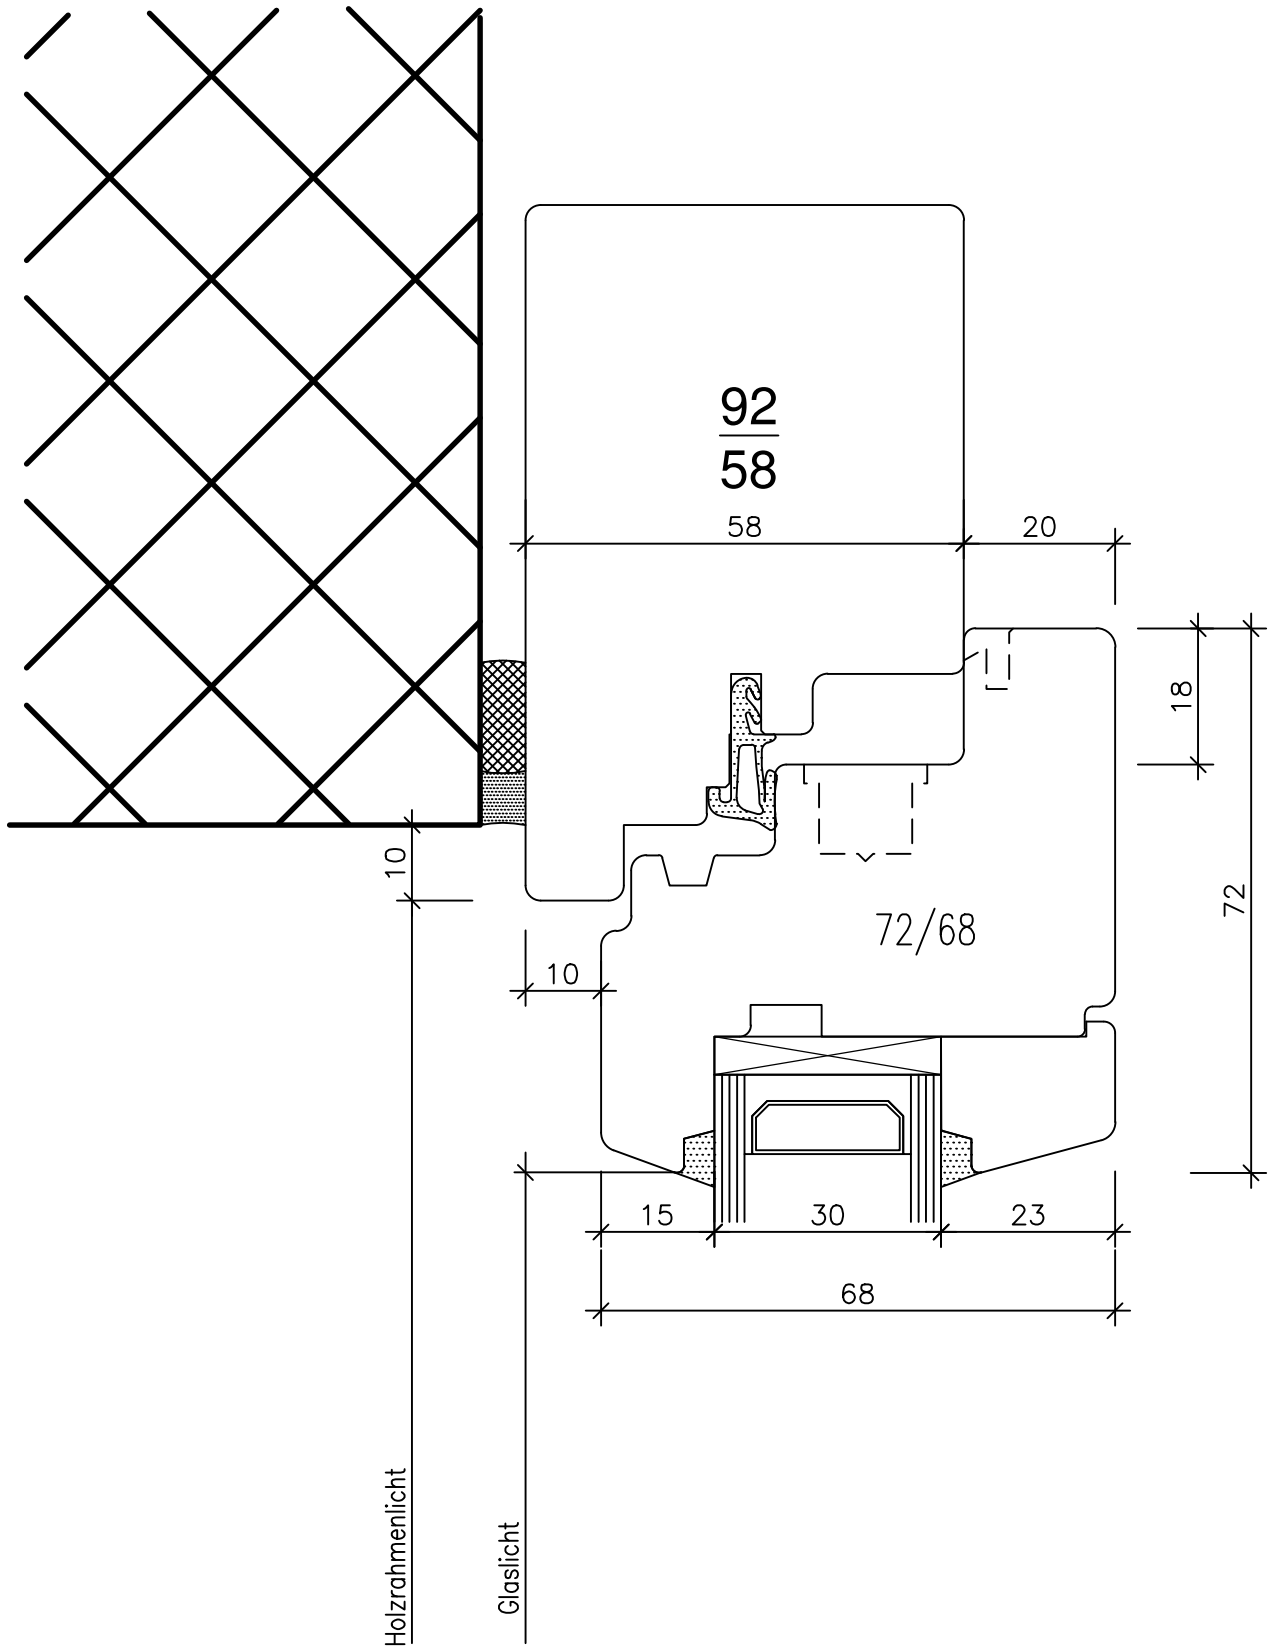

Fenster Sirius H 58/68

Kämpfer "Standart" 4,01