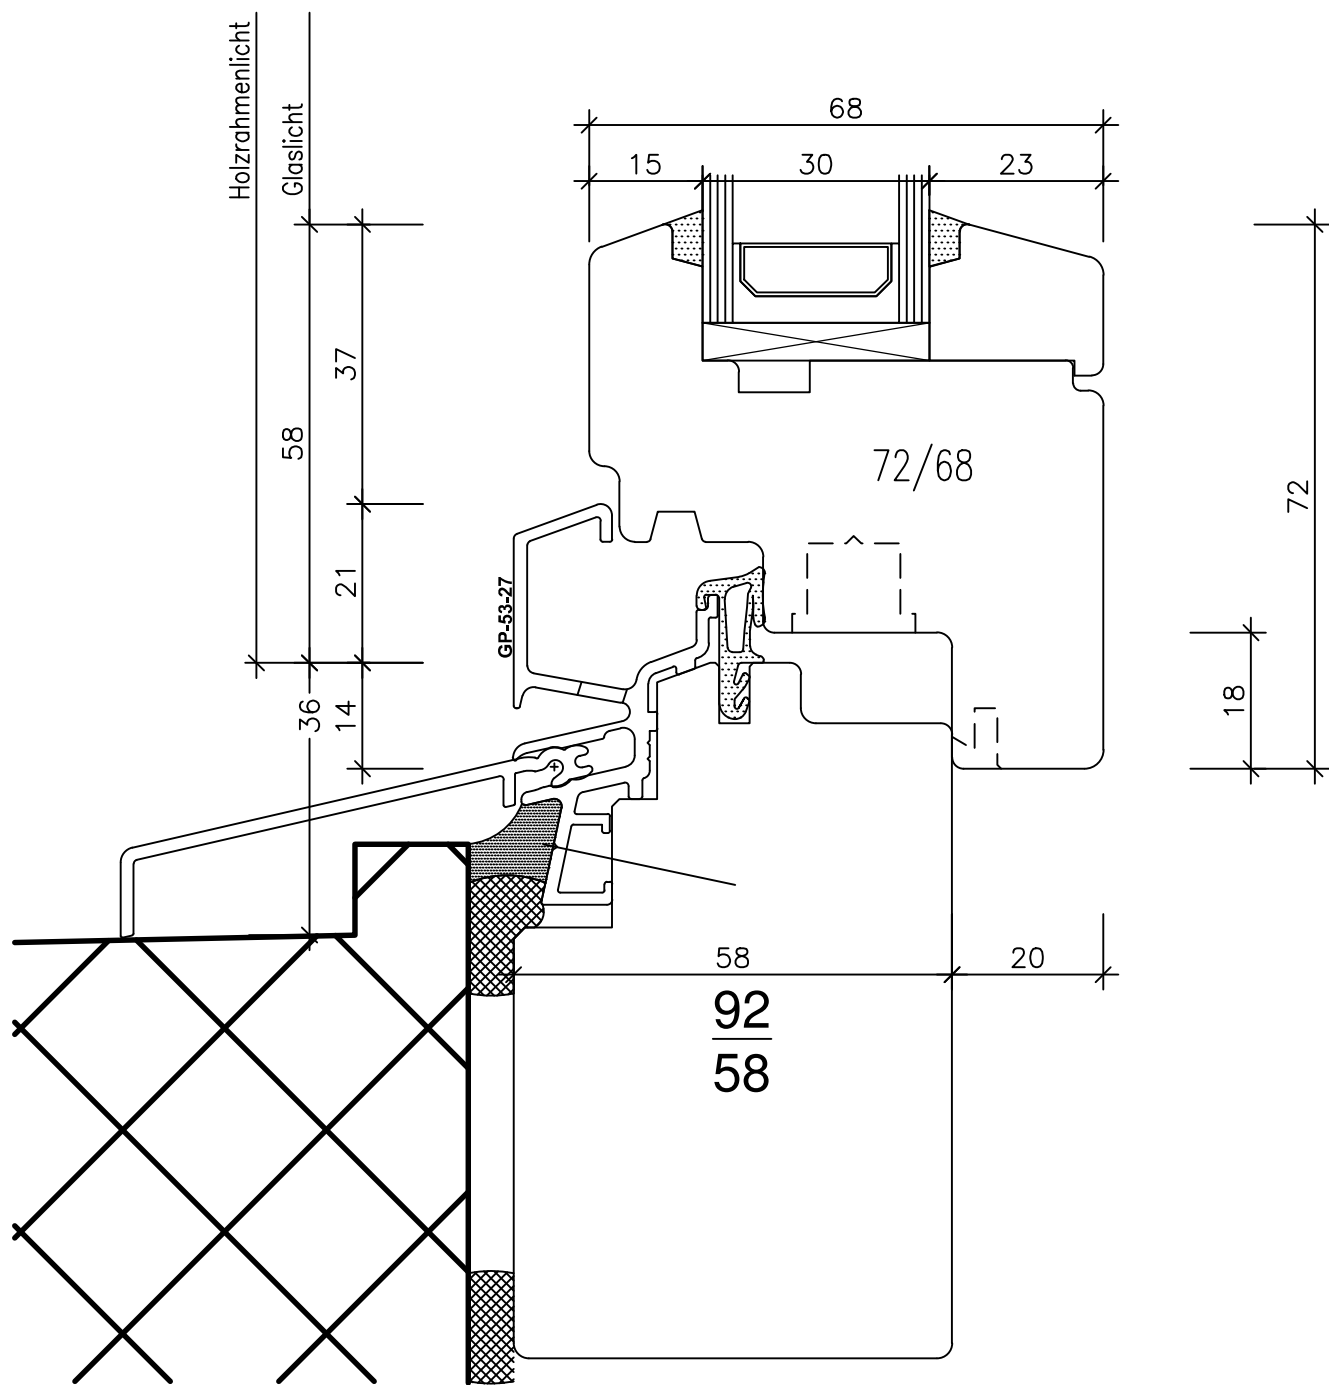

FENSTER / BALKONTÜRE

(ANSICHT VON INNEN)

DETAIL - BEZEICHNUNGEN

- | | | |
|--------------------------------|----------------------------|-----------------------|
| 1, .. UNTEN (SCHNITT) | 4, .. SETZHOLZ (GRUNDRISS) | 7, .. SPROSSEN |
| 2, .. SEITLICH (GRUNDRISS) | 5, .. KÄMPFER (SCHNITT) | 8, .. ECK-ZUSAMMENBAU |
| 3, .. MITTELPARTIE (GRUNDRISS) | 6, .. OBEN (SCHNITT) | 9, .. VARIANTEN |

Fenster Sirius H 58/68

"Standart" 1,01

Fenster Sirius H 58/68

"Balkontür-Sockel Standart" 1,02

Fenster Sirius H 58/68

"Rollstuhlgängig Standard" 1,03

Fenster Sirius H 58/68

"Standart" 2,01

Holzsporse
aussen oder innen
18/25 mm

Landhaus-Sporse
aussen, innen und im
Scheibenzwischenraum

Metallsporse im
Scheibenzwischenraum
div. Typen 20 u. Typ
26 B möglich.

Fenster Sirius H 58/68

"Standart" 7,01