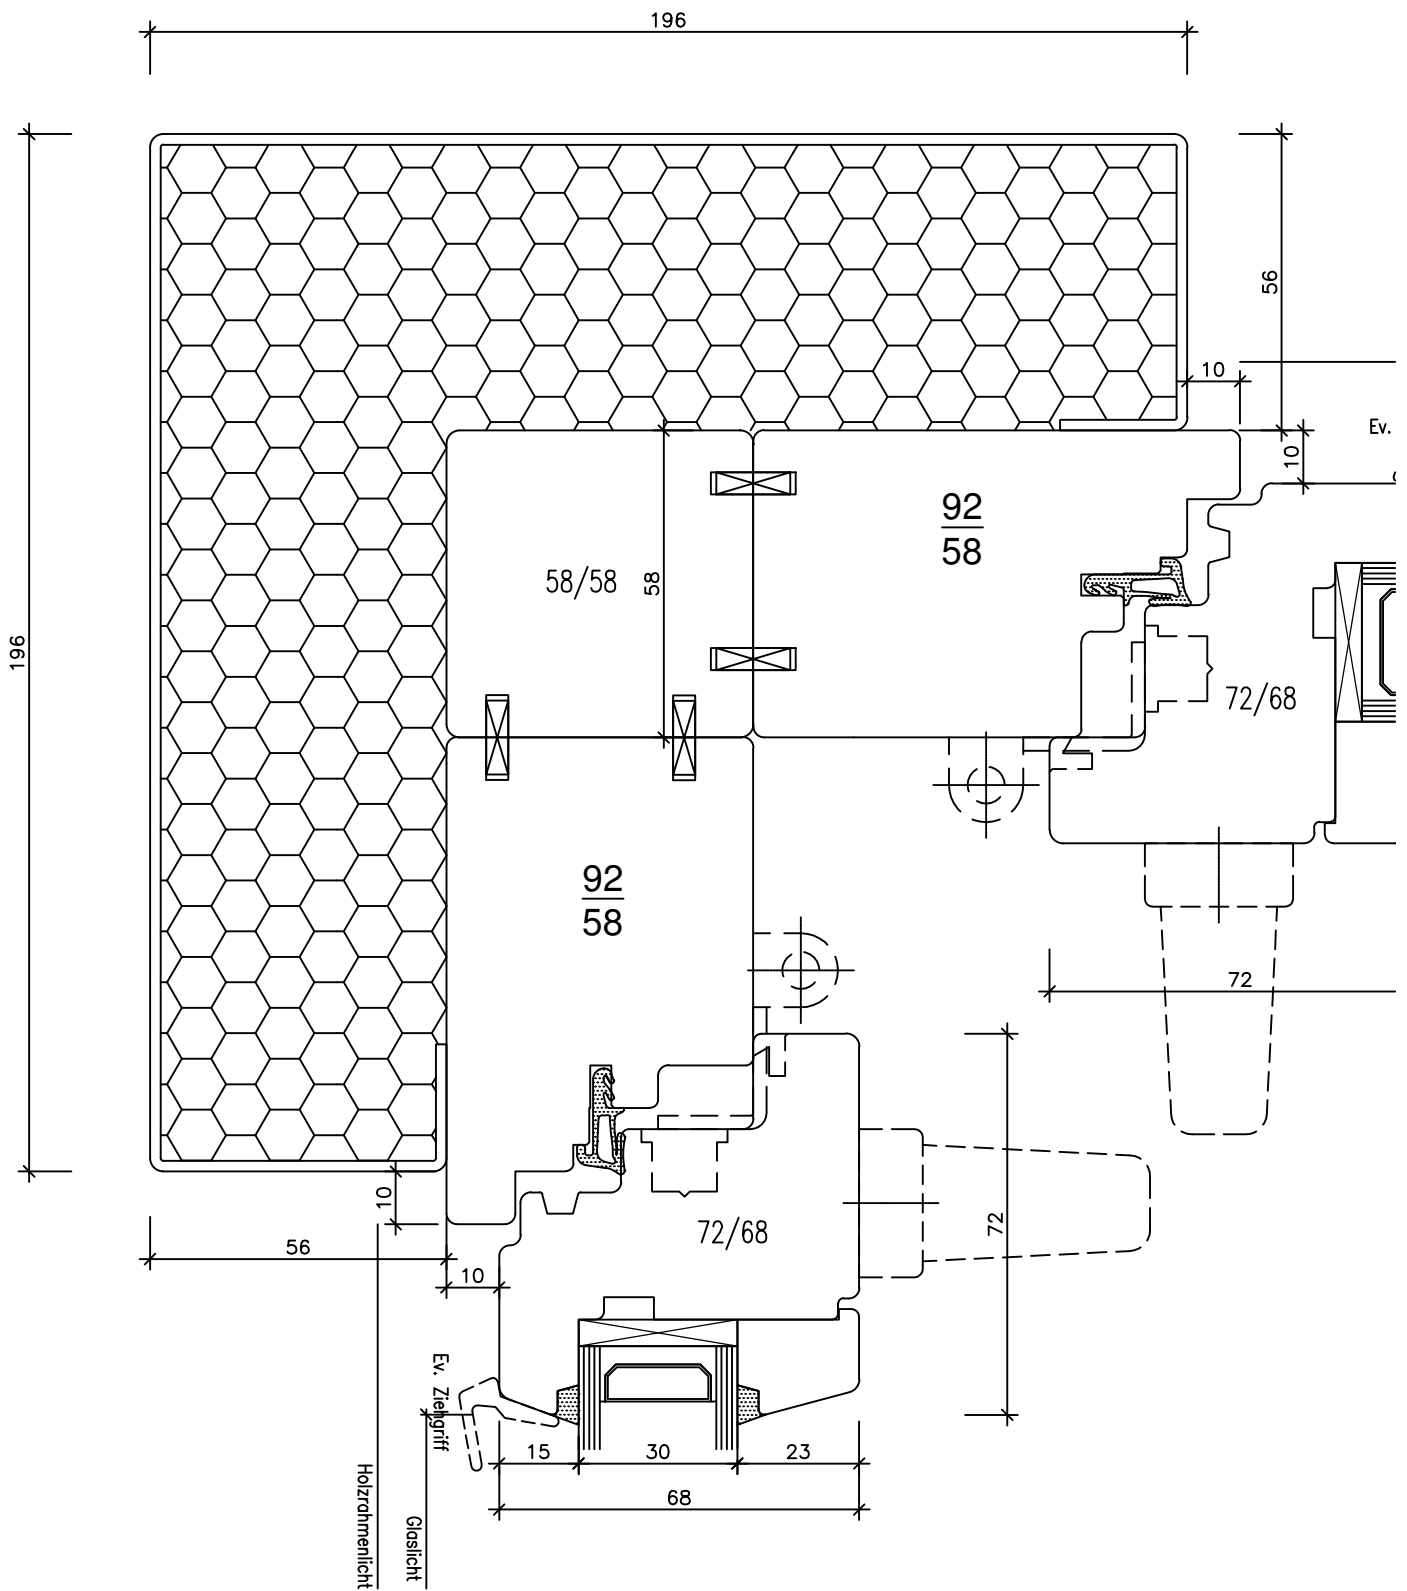

FENSTER / BALKONTÜRE

(ANSICHT VON INNEN)

DETAIL - BEZEICHNUNGEN

- | | | |
|--------------------------------|----------------------------|-----------------------|
| 1, .. UNTEN (SCHNITT) | 4, .. SETZHOLZ (GRUNDRISS) | 7, .. SPROSSEN |
| 2, .. SEITLICH (GRUNDRISS) | 5, .. KÄMPFER (SCHNITT) | 8, .. ECK-ZUSAMMENBAU |
| 3, .. MITTELPARTIE (GRUNDRISS) | 6, .. OBEN (SCHNITT) | 9, .. VARIANTEN |

Holzsporse
aussen oder innen
18/25 mm

Landhaus-Sporse
aussen, innen und im
Scheibenzwischenraum

Metallsporse im
Scheibenzwischenraum
div. Typen 20 u. Typ
26 B möglich.

Fenster Sirius H 58/68

"Standart" 7,01

196

Fenster Sirius H 58/68

"Standart" 8,01

Fenster Sirius H 58/68

"Standart" 8,02