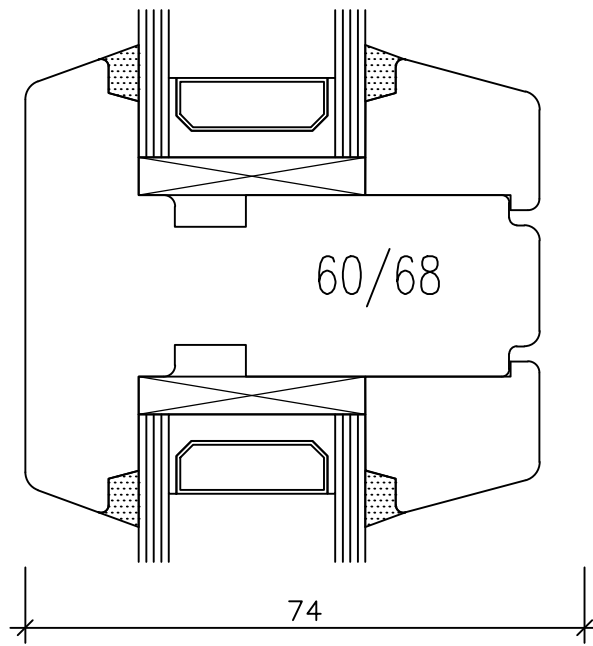

Holzsporse
aussen oder innen
18/25 mm

Landhaus-Sporse
aussen, innen und im
Scheibenzwischenraum

Metallsporse im
Scheibenzwischenraum
div. Typen 20 u. Typ
26 B möglich.

Fenster Sirius H 58/68

"Standart" 7,01