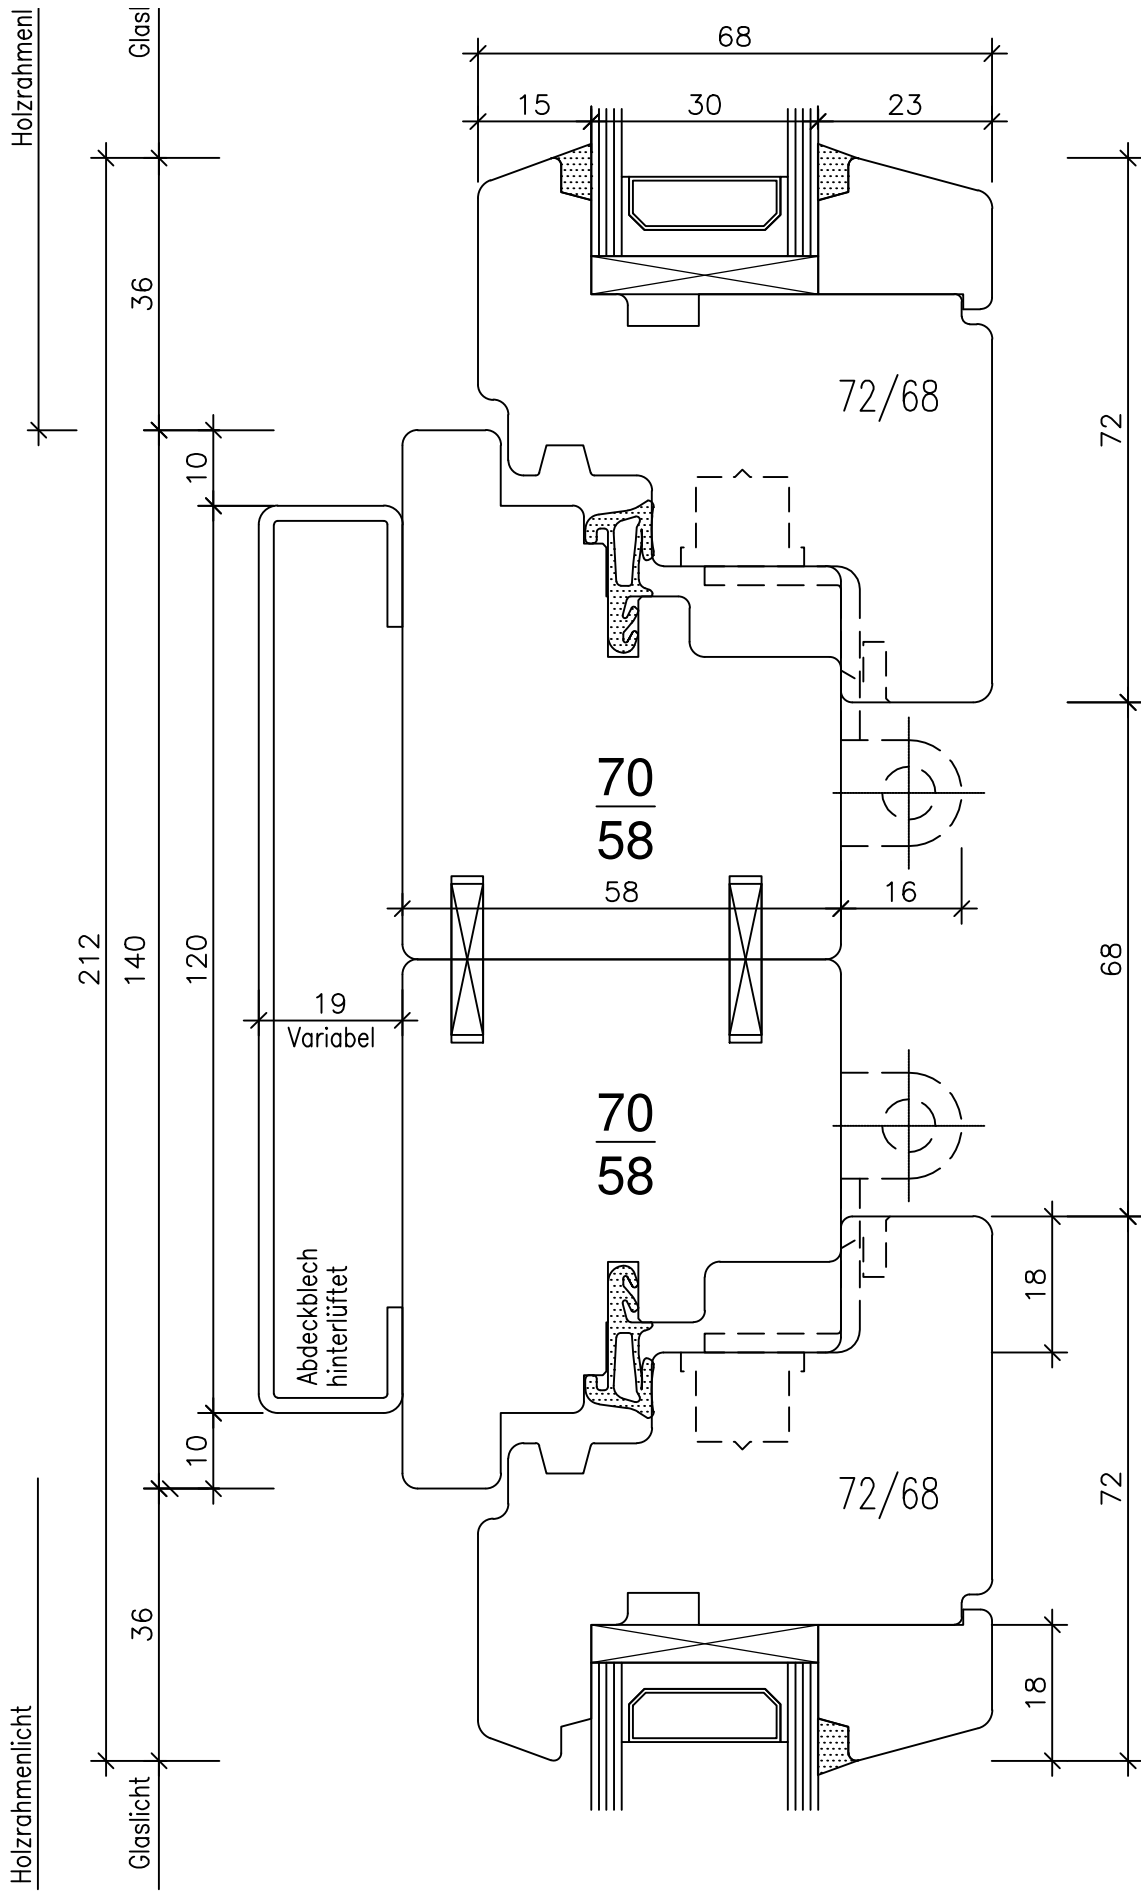

FENSTER / BALKONTÜRE

(ANSICHT VON INNEN)

DETAIL - BEZEICHNUNGEN

- | | | |
|--------------------------------|----------------------------|-----------------------|
| 1, .. UNTEN (SCHNITT) | 4, .. SETZHOLZ (GRUNDRISS) | 7, .. SPROSSEN |
| 2, .. SEITLICH (GRUNDRISS) | 5, .. KÄMPFER (SCHNITT) | 8, .. ECK-ZUSAMMENBAU |
| 3, .. MITTELPARTIE (GRUNDRISS) | 6, .. OBEN (SCHNITT) | 9, .. VARIANTEN |

Fenster Sirius H 58/68

"Standart" 1,01

Fenster Sirius H 58/68

"Balkontür-Sockel Standart" 1,02

Fenster Sirius H 58/68

"Rollstuhlgängig Standard" 1,03

Fenster Sirius H 58/68

"Standart" 2,01

Fenster Sirius H 58/68

"Standart" 2,02

Fenster Sirius H 58/68

"Standart" 3,01

Fenster Sirius H 58/68

"Standart" 3,02

Fenster Sirius H 58/68

Setzholz "Standart" 4,01

Holzsporse
aussen oder innen
18/25 mm

Landhaus-Sporse
aussen, innen und im
Scheibenzwischenraum

Metallsporse im
Scheibenzwischenraum
div. Typen 20 u. Typ
26 B möglich.

Fenster Sirius H 58/68

"Standart" 7,01