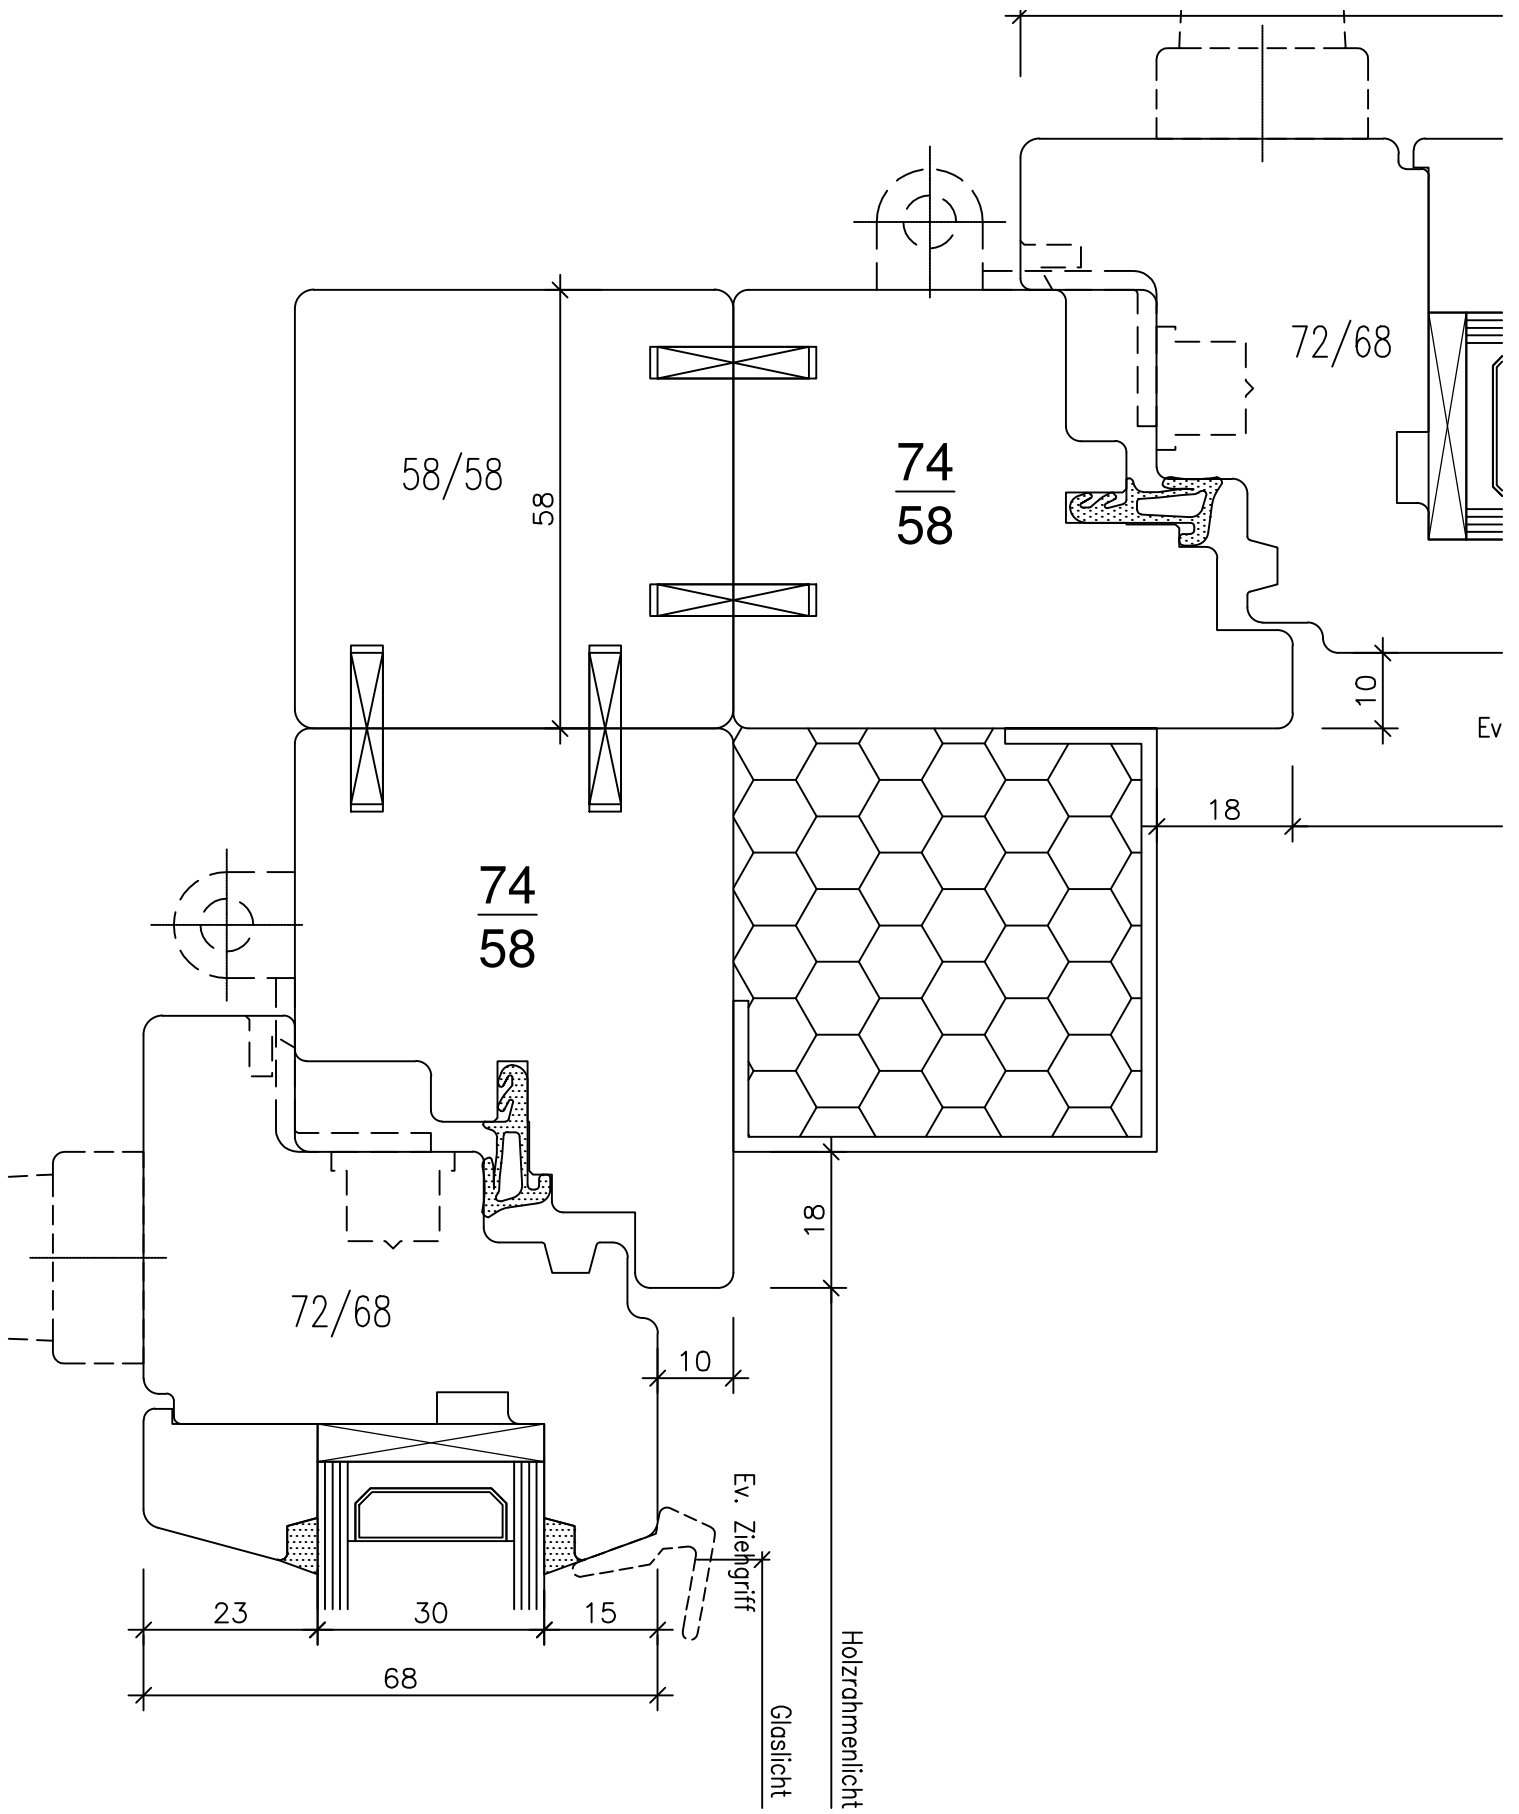

FENSTER / BALKONTÜRE

(ANSICHT VON INNEN)

DETAIL - BEZEICHNUNGEN

- | | | |
|--------------------------------|----------------------------|-----------------------|
| 1, .. UNTEN (SCHNITT) | 4, .. SETZHOLZ (GRUNDRISS) | 7, .. SPROSSEN |
| 2, .. SEITLICH (GRUNDRISS) | 5, .. KÄMPFER (SCHNITT) | 8, .. ECK-ZUSAMMENBAU |
| 3, .. MITTELPARTIE (GRUNDRISS) | 6, .. OBEN (SCHNITT) | 9, .. VARIANTEN |

Holzsporse
aussen oder innen
18/25 mm

Landhaus-Sporse
aussen, innen und im
Scheibenzwischenraum

Metallsporse im
Scheibenzwischenraum
div. Typen 20 u. Typ
26 B möglich.

Fenster Sirius H 58/68

"Standart" 7,01

196

Fenster Sirius H 58/68

"Standart" 8,01

Fenster Sirius H 58/68

"Standart" 8,02