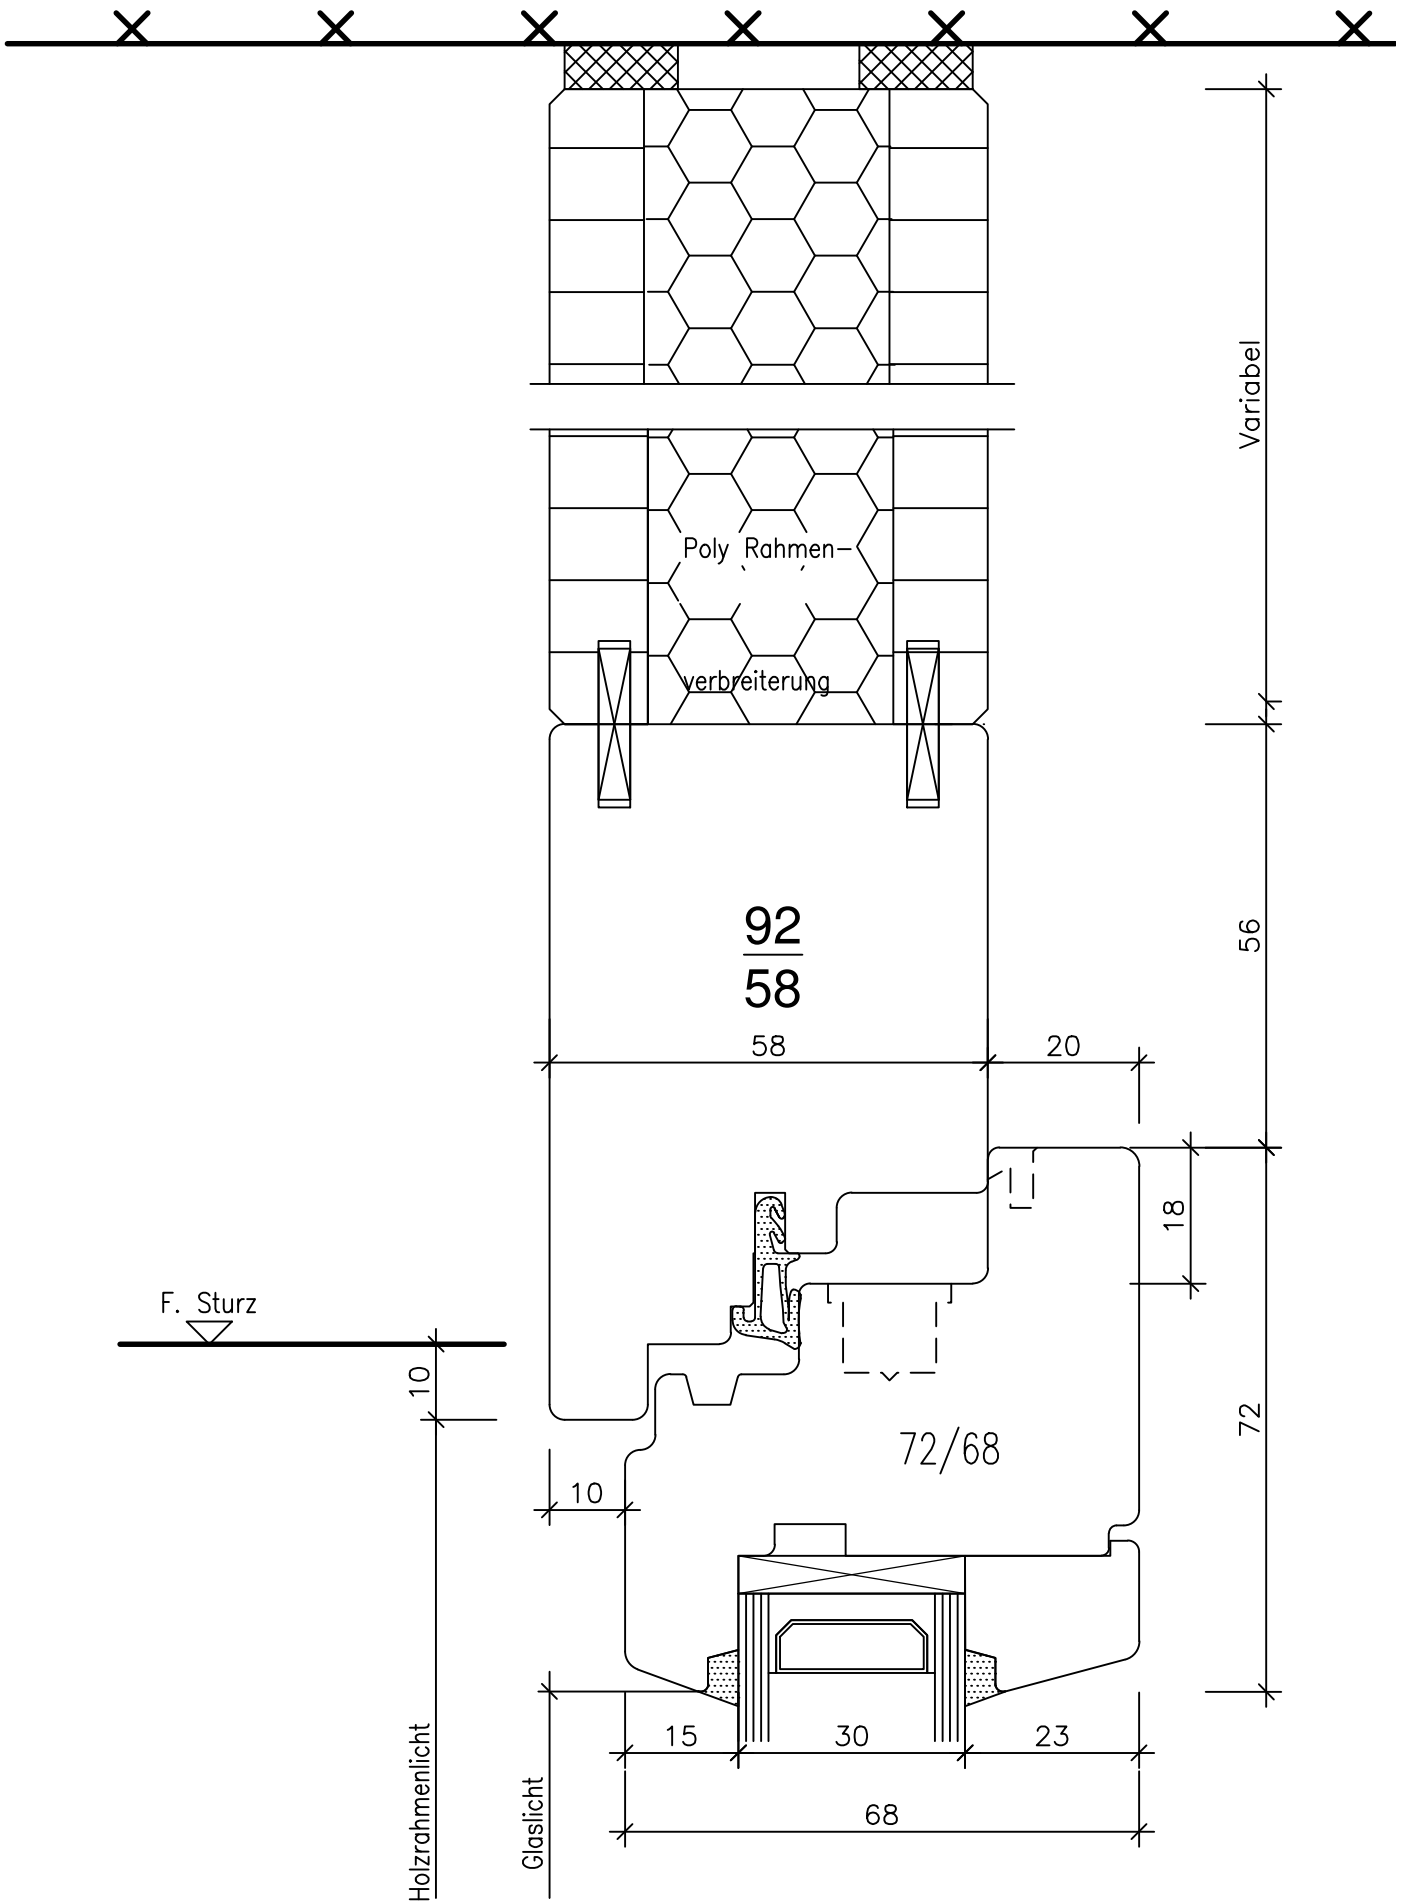

Fenster Sirius H 58/68

"Standart" 2,02

Fenster Sirius H 58/68

"Standart" 3,01

Fenster Sirius H 58/68

"Standart" 3,02

Fenster Sirius H 58/68

Setzholz "Standart" 4,01

Fenster Sirius H 58/68

Setzholz "Standart" 4,02

Fenster Sirius H 58/68

Kämpfer "Standart" 4,01

Fenster Sirius H 58/68

"Standart" 6,01

Fenster Sirius H 58/68

"Standart" 6,02

Holzsporse
aussen oder innen
18/25 mm

Landhaus-Sporse
aussen, innen und im
Scheibenzwischenraum

Metallsporse im
Scheibenzwischenraum
div. Typen 20 u. Typ
26 B möglich.

Fenster Sirius H 58/68

"Standart" 7,01