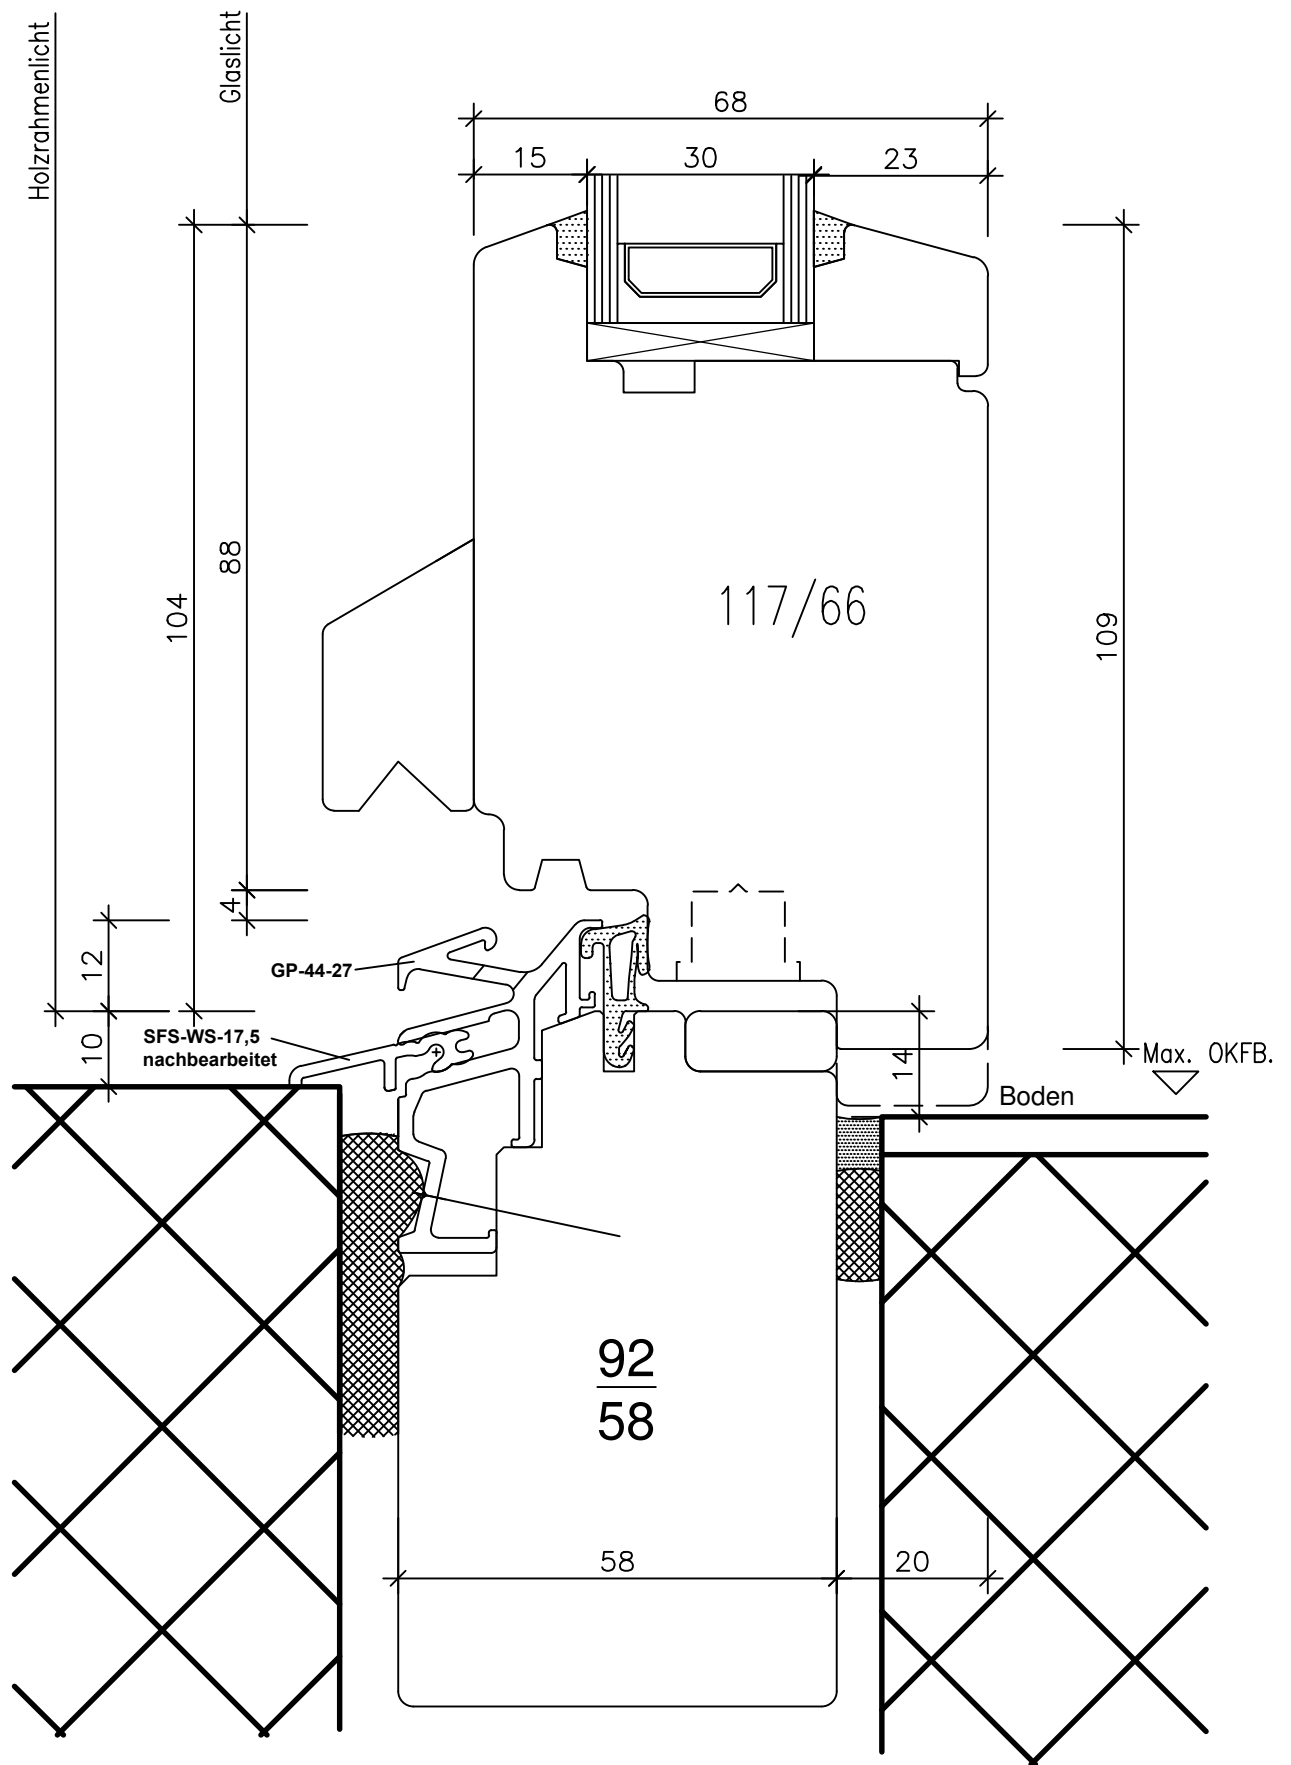

FENSTER / BALKONTÜRE

(ANSICHT VON INNEN)

DETAIL - BEZEICHNUNGEN

- | | | |
|--------------------------------|----------------------------|-----------------------|
| 1, .. UNTEN (SCHNITT) | 4, .. SETZHOLZ (GRUNDRISS) | 7, .. SPROSSEN |
| 2, .. SEITLICH (GRUNDRISS) | 5, .. KÄMPFER (SCHNITT) | 8, .. ECK-ZUSAMMENBAU |
| 3, .. MITTELPARTIE (GRUNDRISS) | 6, .. OBEN (SCHNITT) | 9, .. VARIANTEN |

Fenster Sirius H 58/68

"Standart" 1,01

Fenster Sirius H 58/68

"Balkontür-Sockel Standart" 1,02

Fenster Sirius H 58/68

"Rollstuhlgängig Standard" 1,03

Fenster Sirius H 58/68

"Standart" 2,01

Holzsporse
aussen oder innen
18/25 mm

Landhaus-Sporse
aussen, innen und im
Scheibenzwischenraum

Metallsporse im
Scheibenzwischenraum
div. Typen 20 u. Typ
26 B möglich.

Fenster Sirius H 58/68

"Standart" 7,01