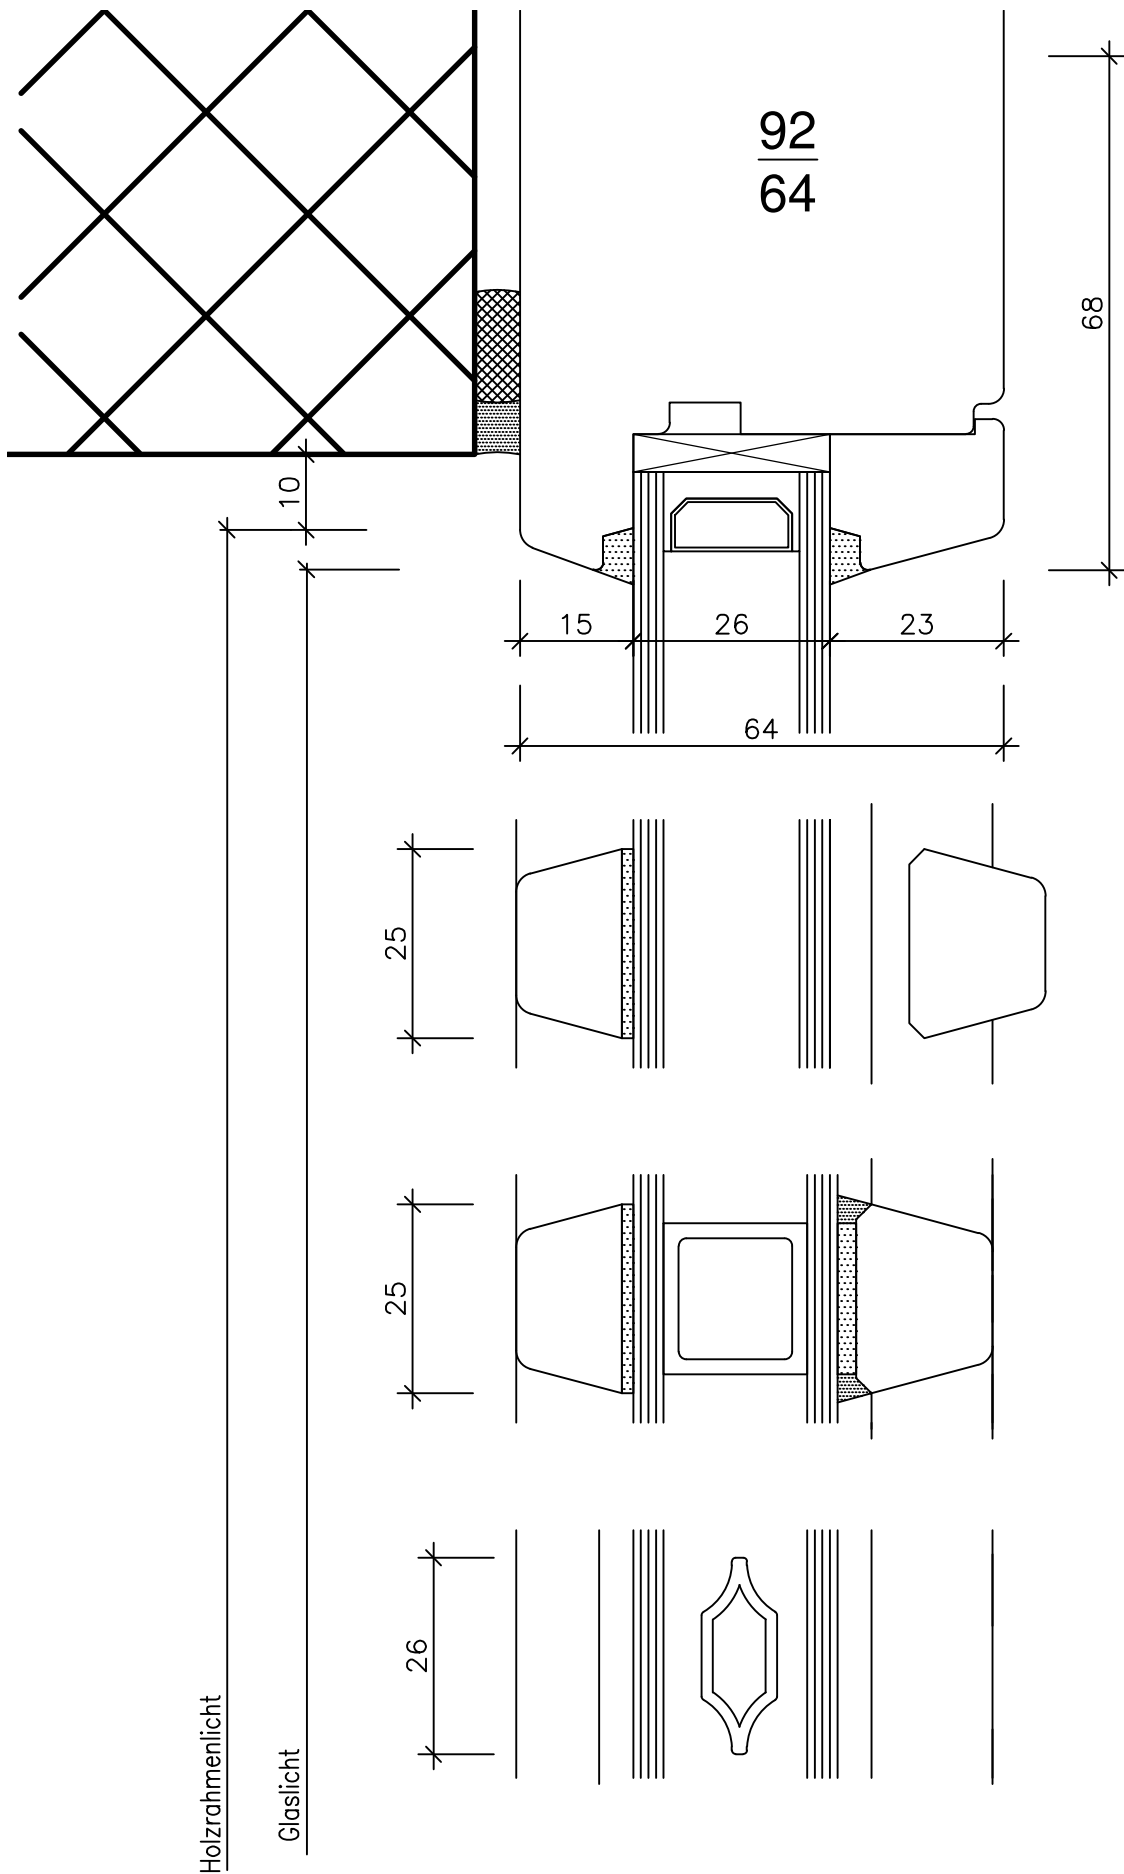

Fenster HB Sirius Festverglasung H 64/64

"Standart" 7,02