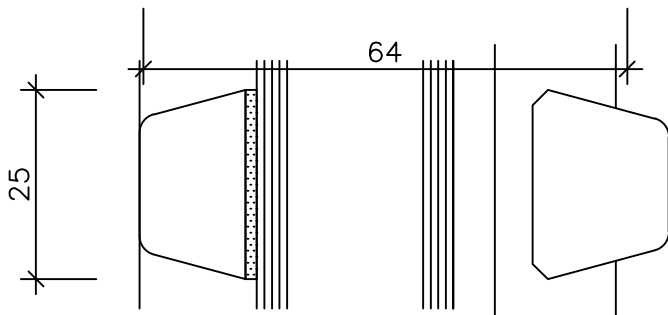

Setzholz "Standart" 4,01

Fenster HB Sirius Festverglasung H 64/64

Setzholz "Standart" 4,02

Fenster HB Sirius Festverglasung H 64/64

Kämpfer "Standart" 5,01

Fenster HB Sirius Festverglasung H 64/64

"Standart" 6,01

Fenster HB Sirius Festverglasung H 64/64

"Standart" 6,02

Holzsporse  
aussen oder innen  
18/25 mm

Landhaus-Sporse  
aussen, innen und im  
Scheibenzwischenraum

Metallsporse im  
Scheibenzwischenraum  
div. Typen 20 u. Typ  
26 B möglich.