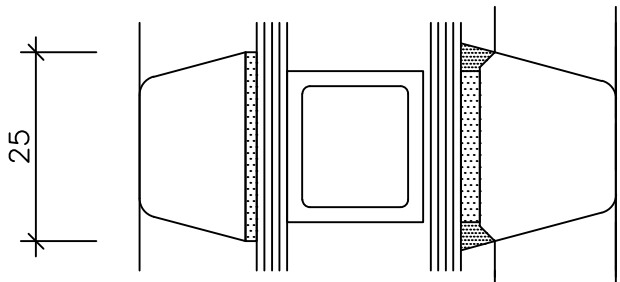

Setzholz "Standart" 4,01

Fenster HB Sirius Festverglasung H 64/64

Setzholz "Standart" 4,02

Fenster HB Sirius Festverglasung H 64/64

Kämpfer "Standart" 5,01

Fenster HB Sirius Festverglasung H 64/64

"Standart" 6,01

Fenster HB Sirius Festverglasung H 64/64

"Standart" 6,02

Holzsporse  
aussen oder innen  
18/25 mm

Landhaus-Sporse  
aussen, innen und im  
Scheibenzwischenraum

Metallsporse im  
Scheibenzwischenraum  
div. Typen 20 u. Typ  
26 B möglich.