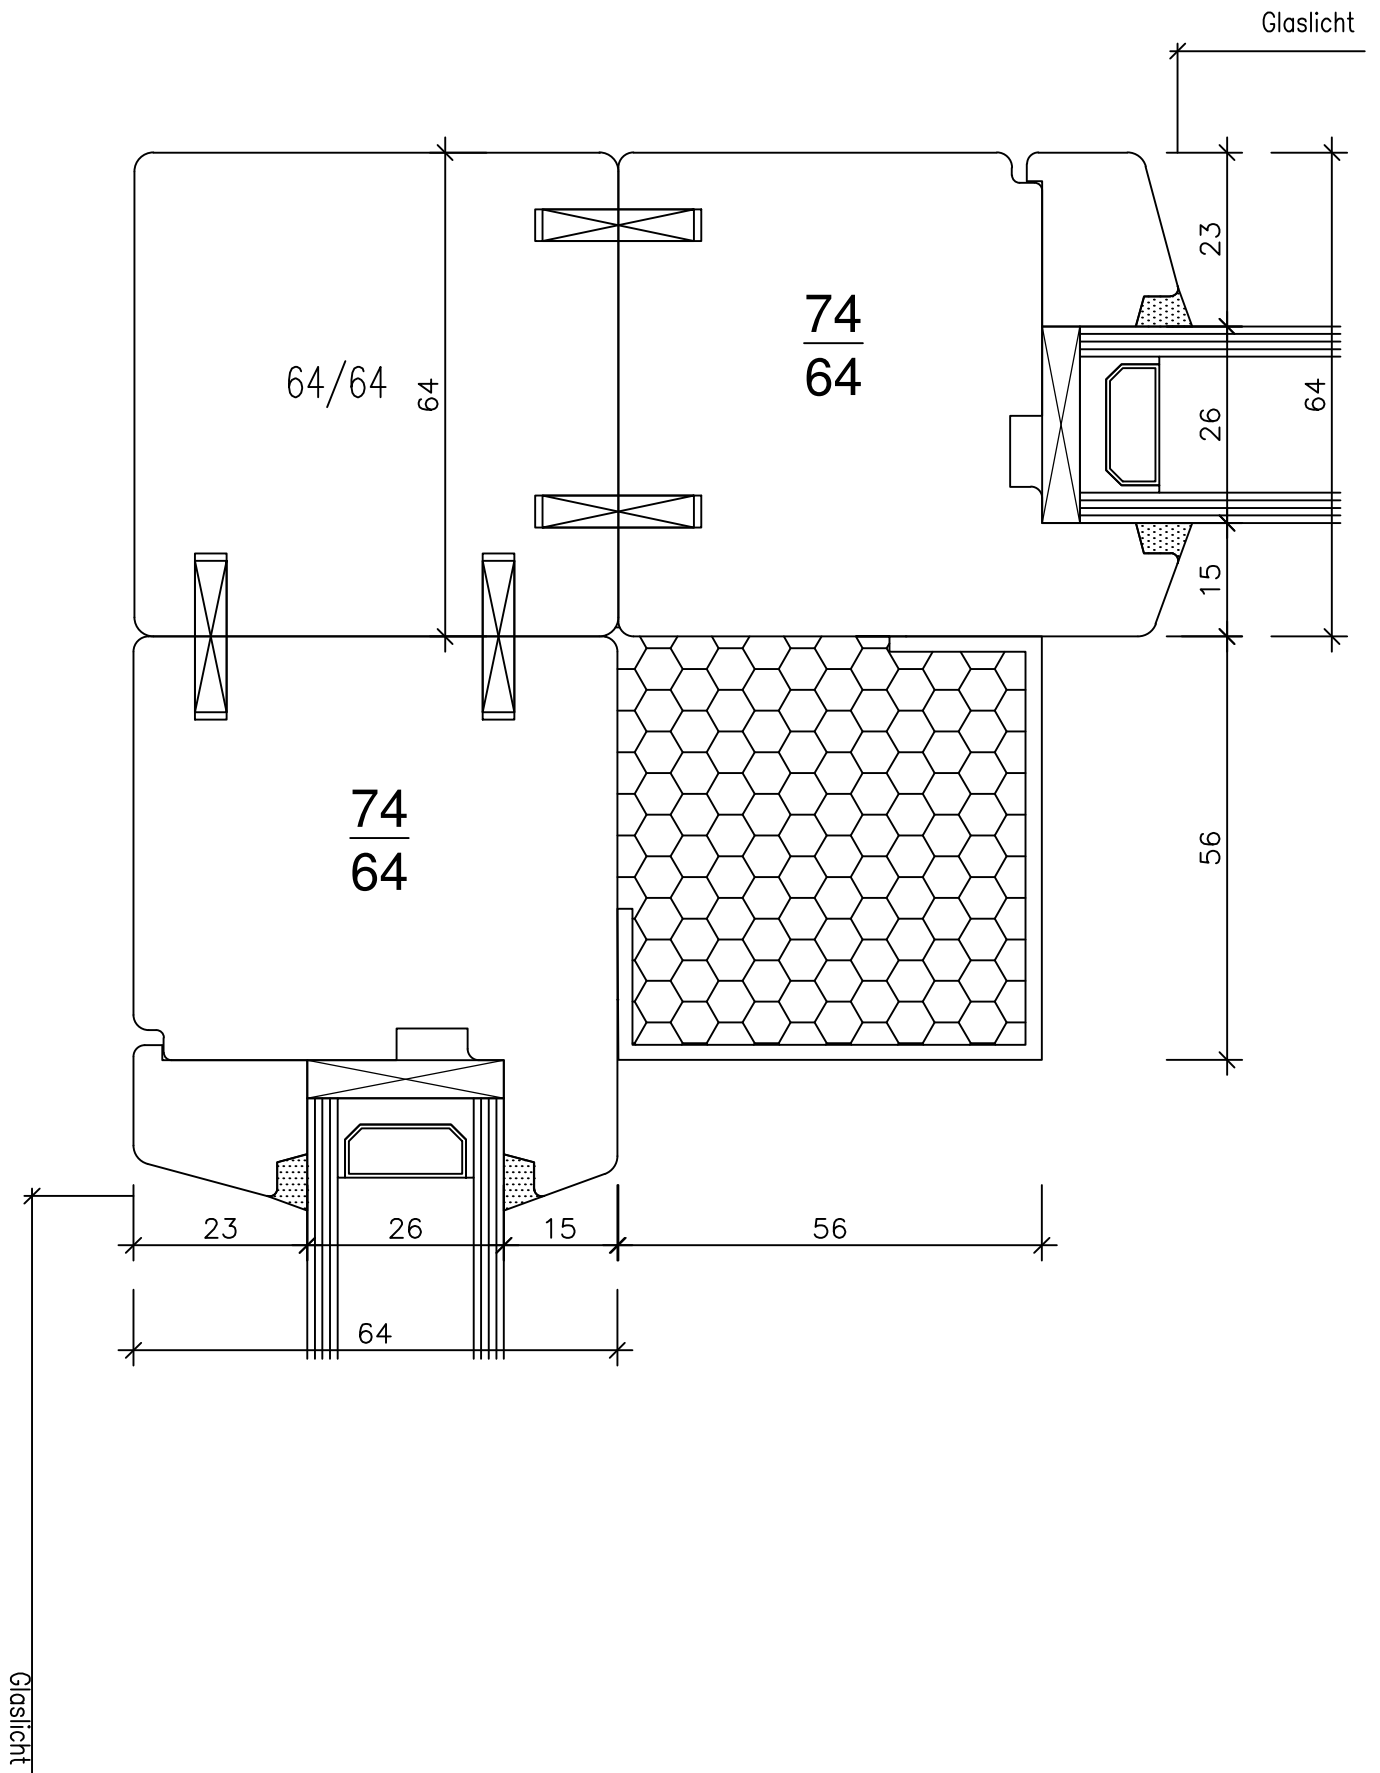

Fenster HB Sirius Festverglasung H 64/64

"Standart" 6,02

Holzsporse  
aussen oder innen  
18/25 mm

Landhaus-Sporse  
aussen, innen und im  
Scheibenzwischenraum

Metallsporse im  
Scheibenzwischenraum  
div. Typen 20 u. Typ  
26 B möglich.

Fenster Holzrahmenlicht  
HB Sirius Glaslicht  
Festverglasung H 64/64  
"Standart" 7,01

Fenster HB Sirius Festverglasung H 64/64

"Standart" 7,02

Fenster HB Sirius Festverglasung H 64/64 "Standart" 8,01

Fenster HB Sirius Festverglasung H 64/64

"Standart" 8,02

Flügelstärke 64 mm  
Totalstärke Glaselement 26 mm  
Griff mit Stiftlänge 35 mm bestellen.

Standartgriff:  
MACO Fenstergriff Harmony 52116  
Unterteil silber  
Nocken 10 Stift 35