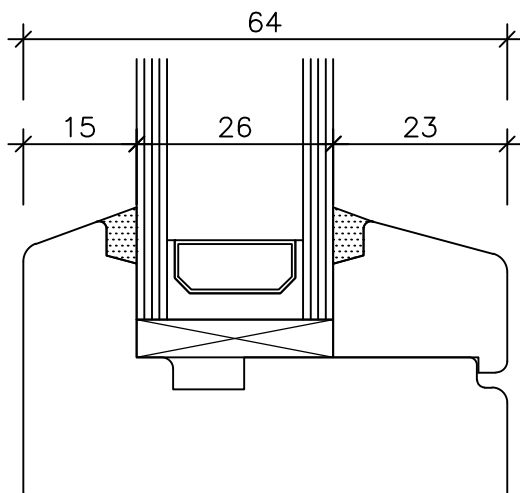

Fenster HB Sirius Festverglasung H 64/64

"Standart" 6,02

Holzsporse  
aussen oder innen  
18/25 mm

Landhaus-Sporse  
aussen, innen und im  
Scheibenzwischenraum

Metallsporse im  
Scheibenzwischenraum  
div. Typen 20 u. Typ  
26 B möglich.

"Standart" 8,02

Flügelstärke 64 mm  
Totalstärke Glaselement 26 mm  
Griff mit Stiftlänge 35 mm bestellen.

Standartgriff:  
MACO Fenstergriff Harmony 52116  
Unterteil silber  
Nocken 10 Stift 35