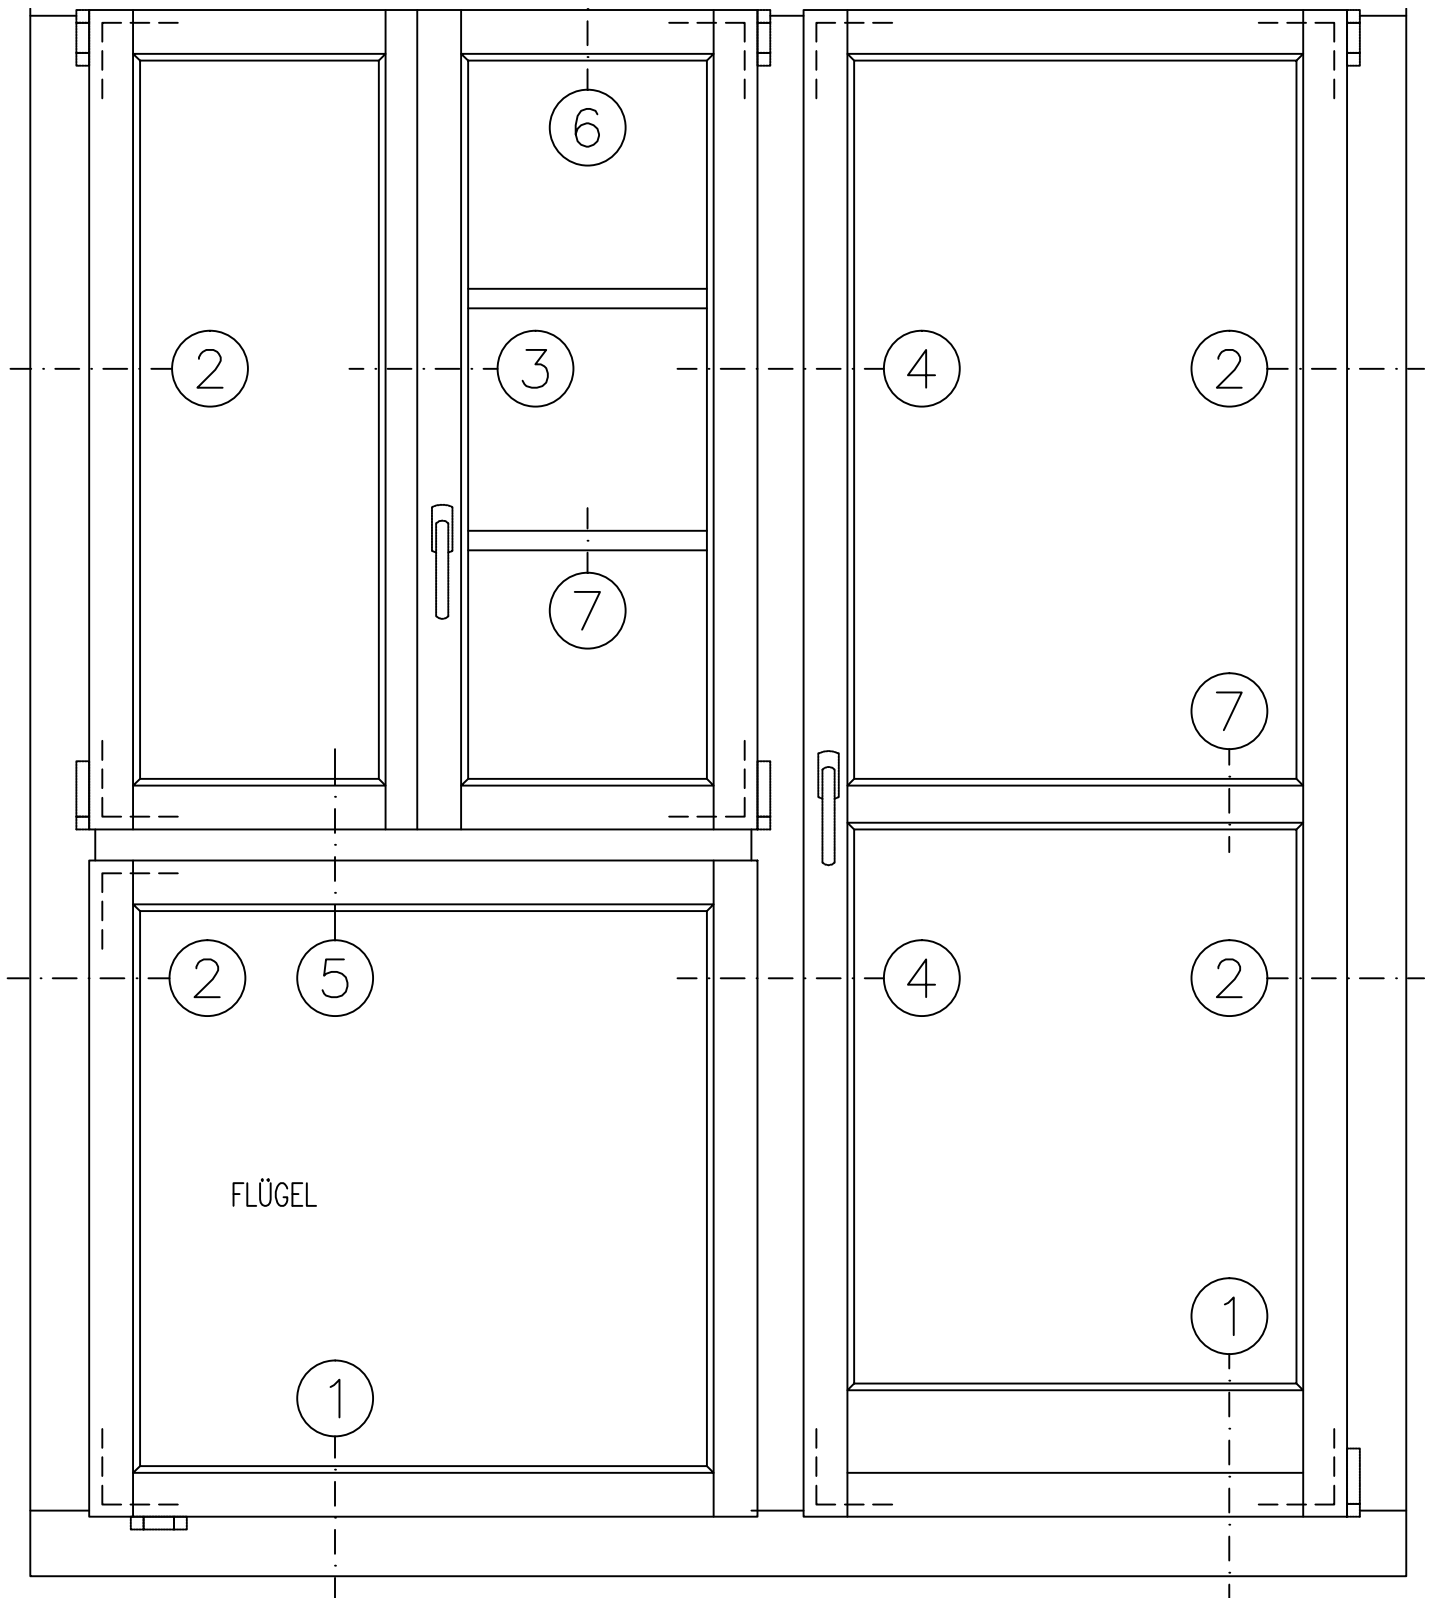

## **SIRIUS H Festverglasung 64/64 (HOLZ)**

# FENSTER / BALKONTÜRE

( ANSICHT VON INNEN )