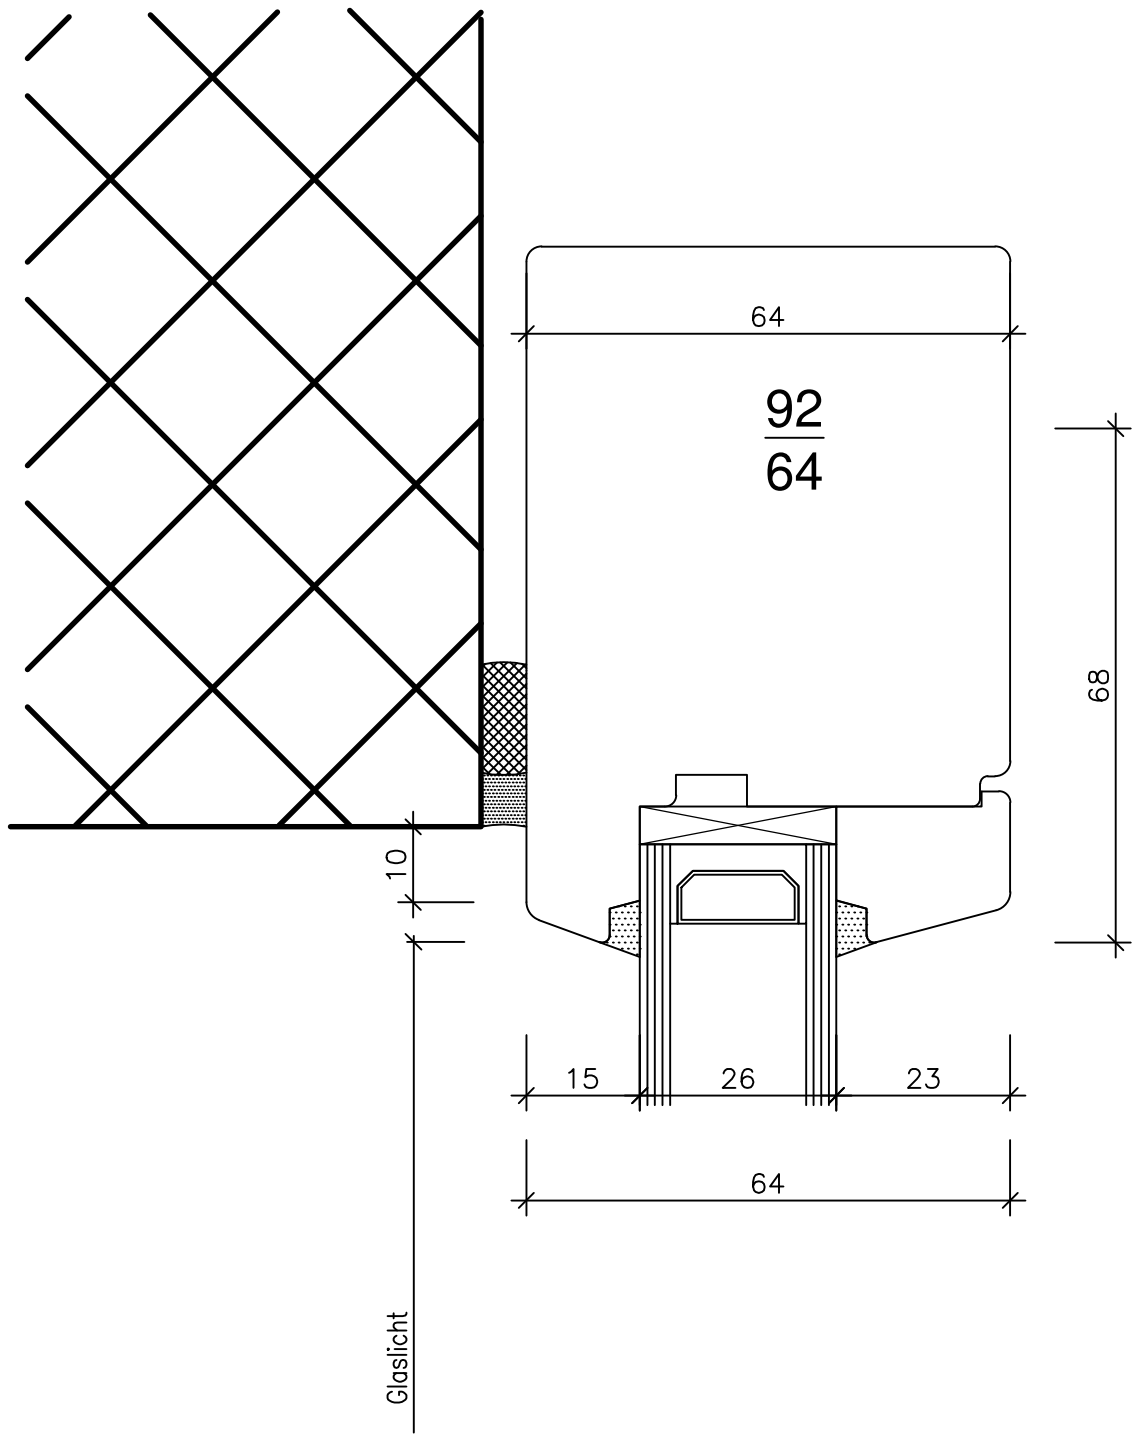

Fenster HB Sirius Festverglasung H 64/64

"Standart" 6,02

Holzsporse  
aussen oder innen  
18/25 mm

Landhaus-Sporse  
aussen, innen und im  
Scheibenzwischenraum

Metallsporse im  
Scheibenzwischenraum  
div. Typen 20 u. Typ  
26 B möglich.