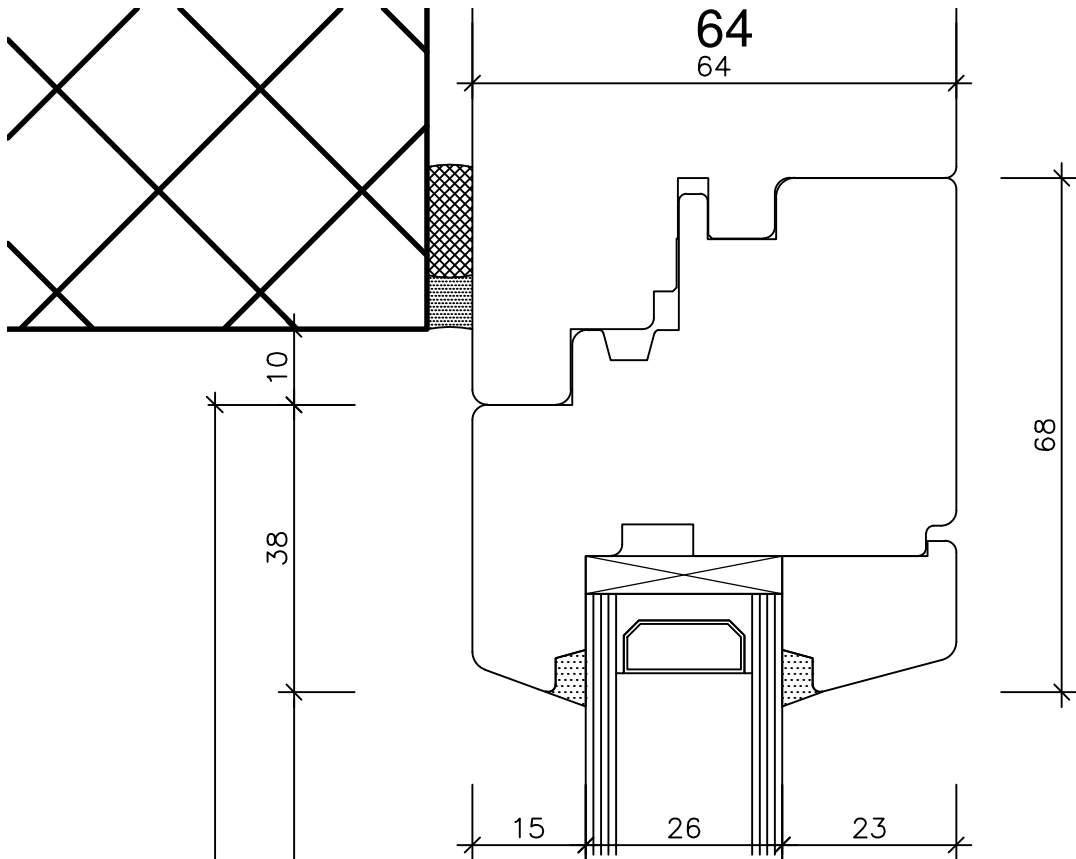

Setzholz "Standart" 4,01

Fenster HB Sirius Festverglasung H 64/64

Setzholz "Standart" 4,02

Fenster HB Sirius Festverglasung H 64/64

Kämpfer "Standart" 5,01

Fenster HB Sirius Festverglasung H 64/64

"Standart" 6,01

Fenster HB Sirius Festverglasung H 64/64

"Standart" 6,02

Holzsporse  
aussen oder innen  
18/25 mm

Landhaus-Sporse  
aussen, innen und im  
Scheibenzwischenraum

Metallsporse im  
Scheibenzwischenraum  
div. Typen 20 u. Typ  
26 B möglich.