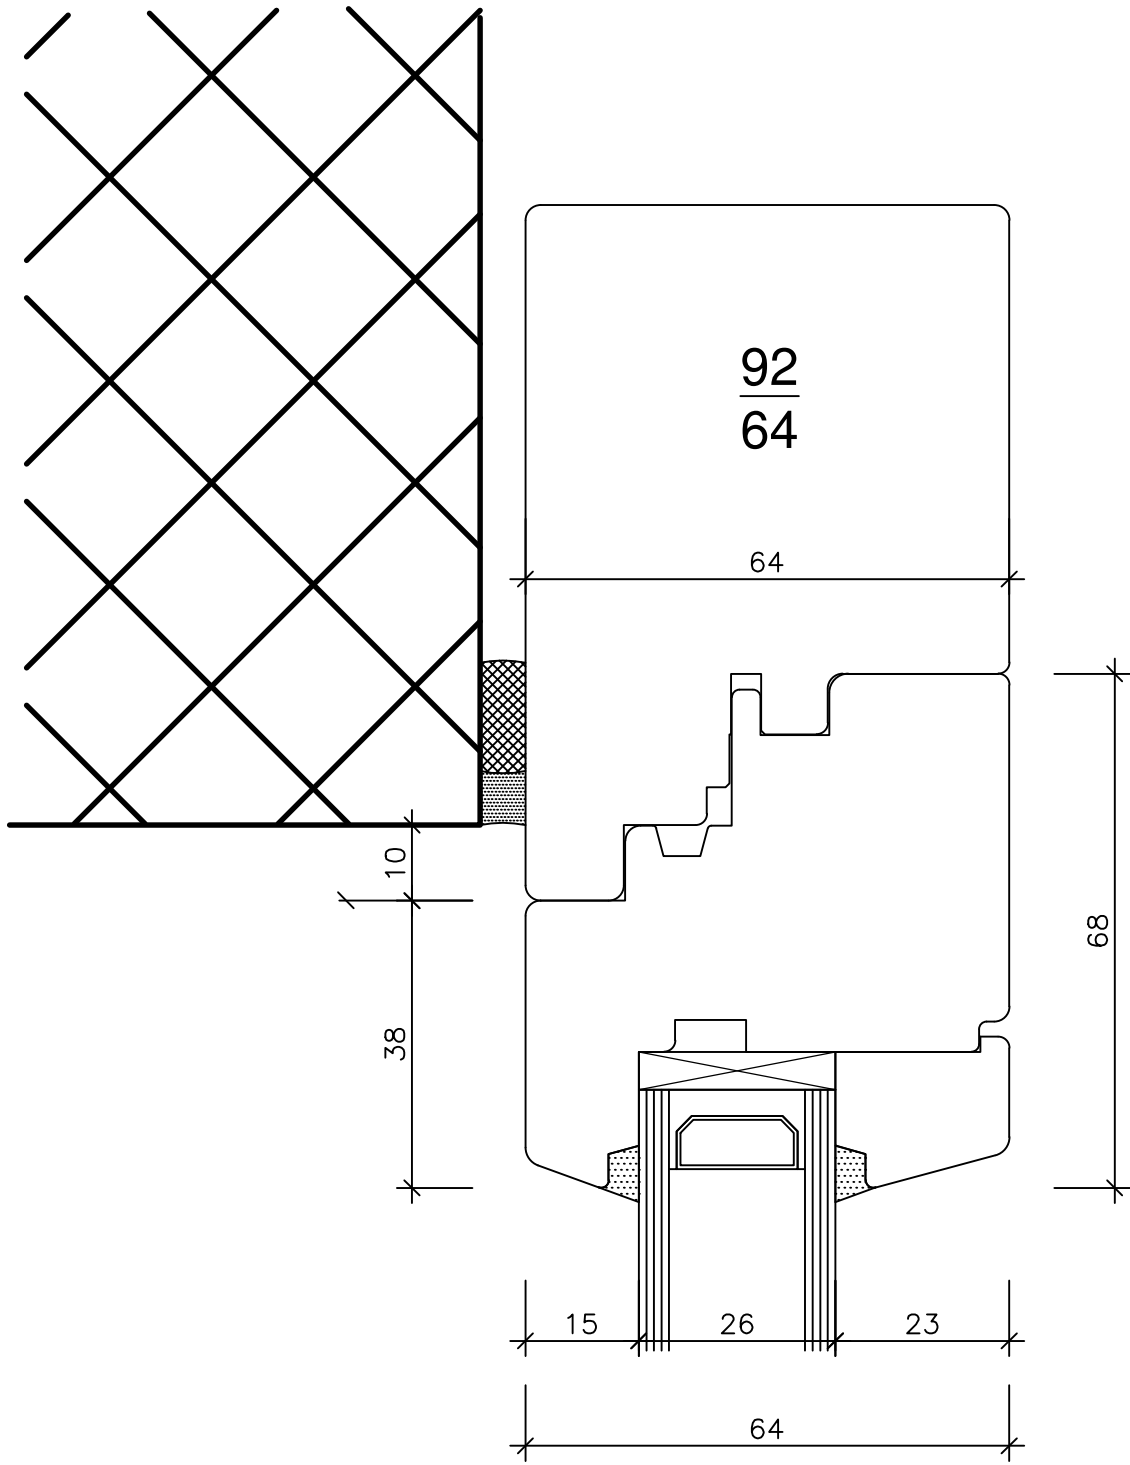

Fenster HB Sirius Festverglasung H 64/64

Kämpfer "Standart" 5,01

Fenster HB Sirius Festverglasung H 64/64

"Standart" 6,01