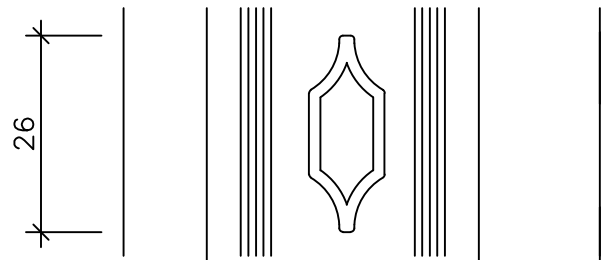

Fenster HB Sirius Festverglasung H 64/64

"Standart" 6,02

Holzsporse  
aussen oder innen  
18/25 mm

Landhaus-Sporse  
aussen, innen und im  
Scheibenzwischenraum

Metallsporse im  
Scheibenzwischenraum  
div. Typen 20 u. Typ  
26 B möglich.