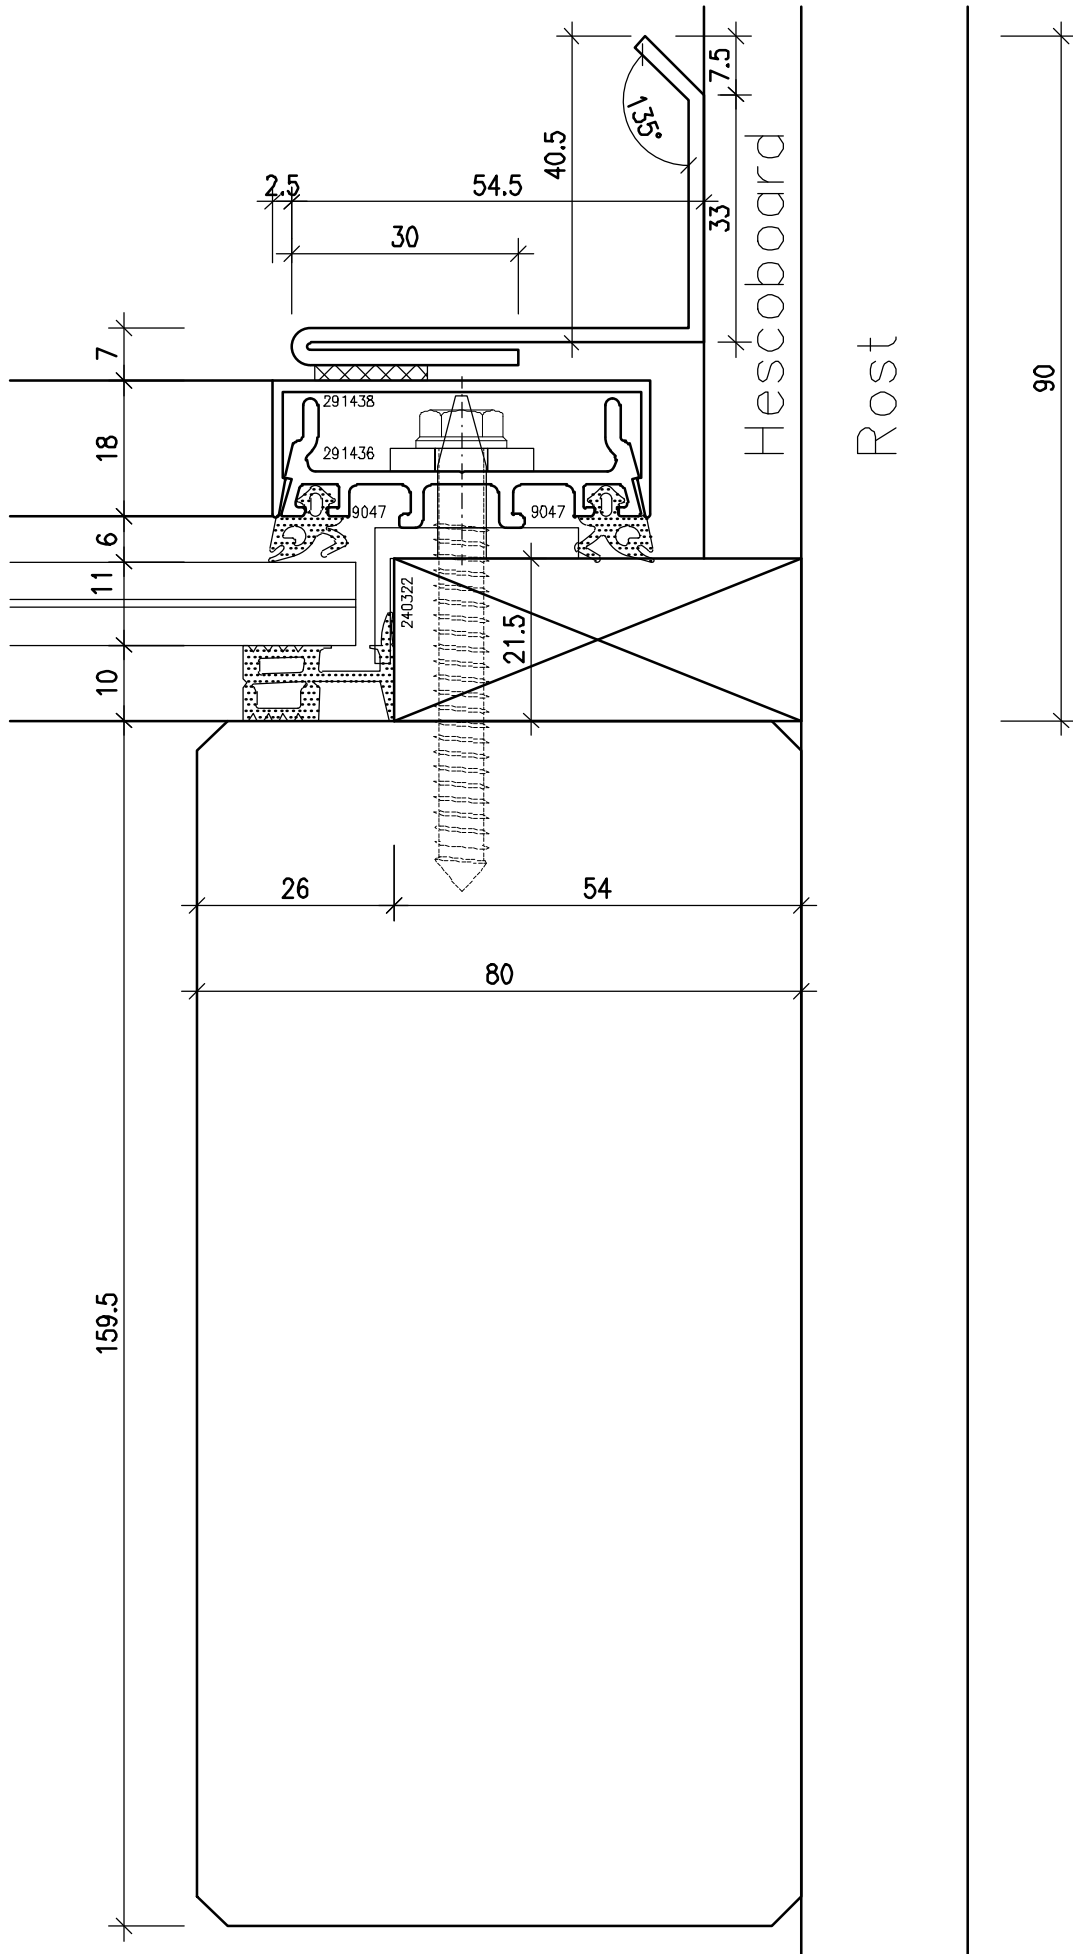

FENSTER / BALKONTÜRE

( ANSICHT VON INNEN )

DETAIL - BEZEICHNUNGEN

\*\*\*\*\*

1, .. UNTEN (SCHNITT)

2, .. SEITLICH (GRUNDRISS)

3, .. MITTELPARTIE (GRUNDRISS)

4, .. SETZHOLZ (GRUNDRISS)

MST. 1:10    DAT. 20.05.08    VIS. RW    G: CAD\_DAT\STAMMDAT    DATEI: 247\06 HB\Pergola

Fenster HB Pergola

Detail Dachrinne 60 mm 1,01

Fenster HB Pergola    Detail Dachrinne "Standart" 90 mm 1,02

Fenster HB Pergola