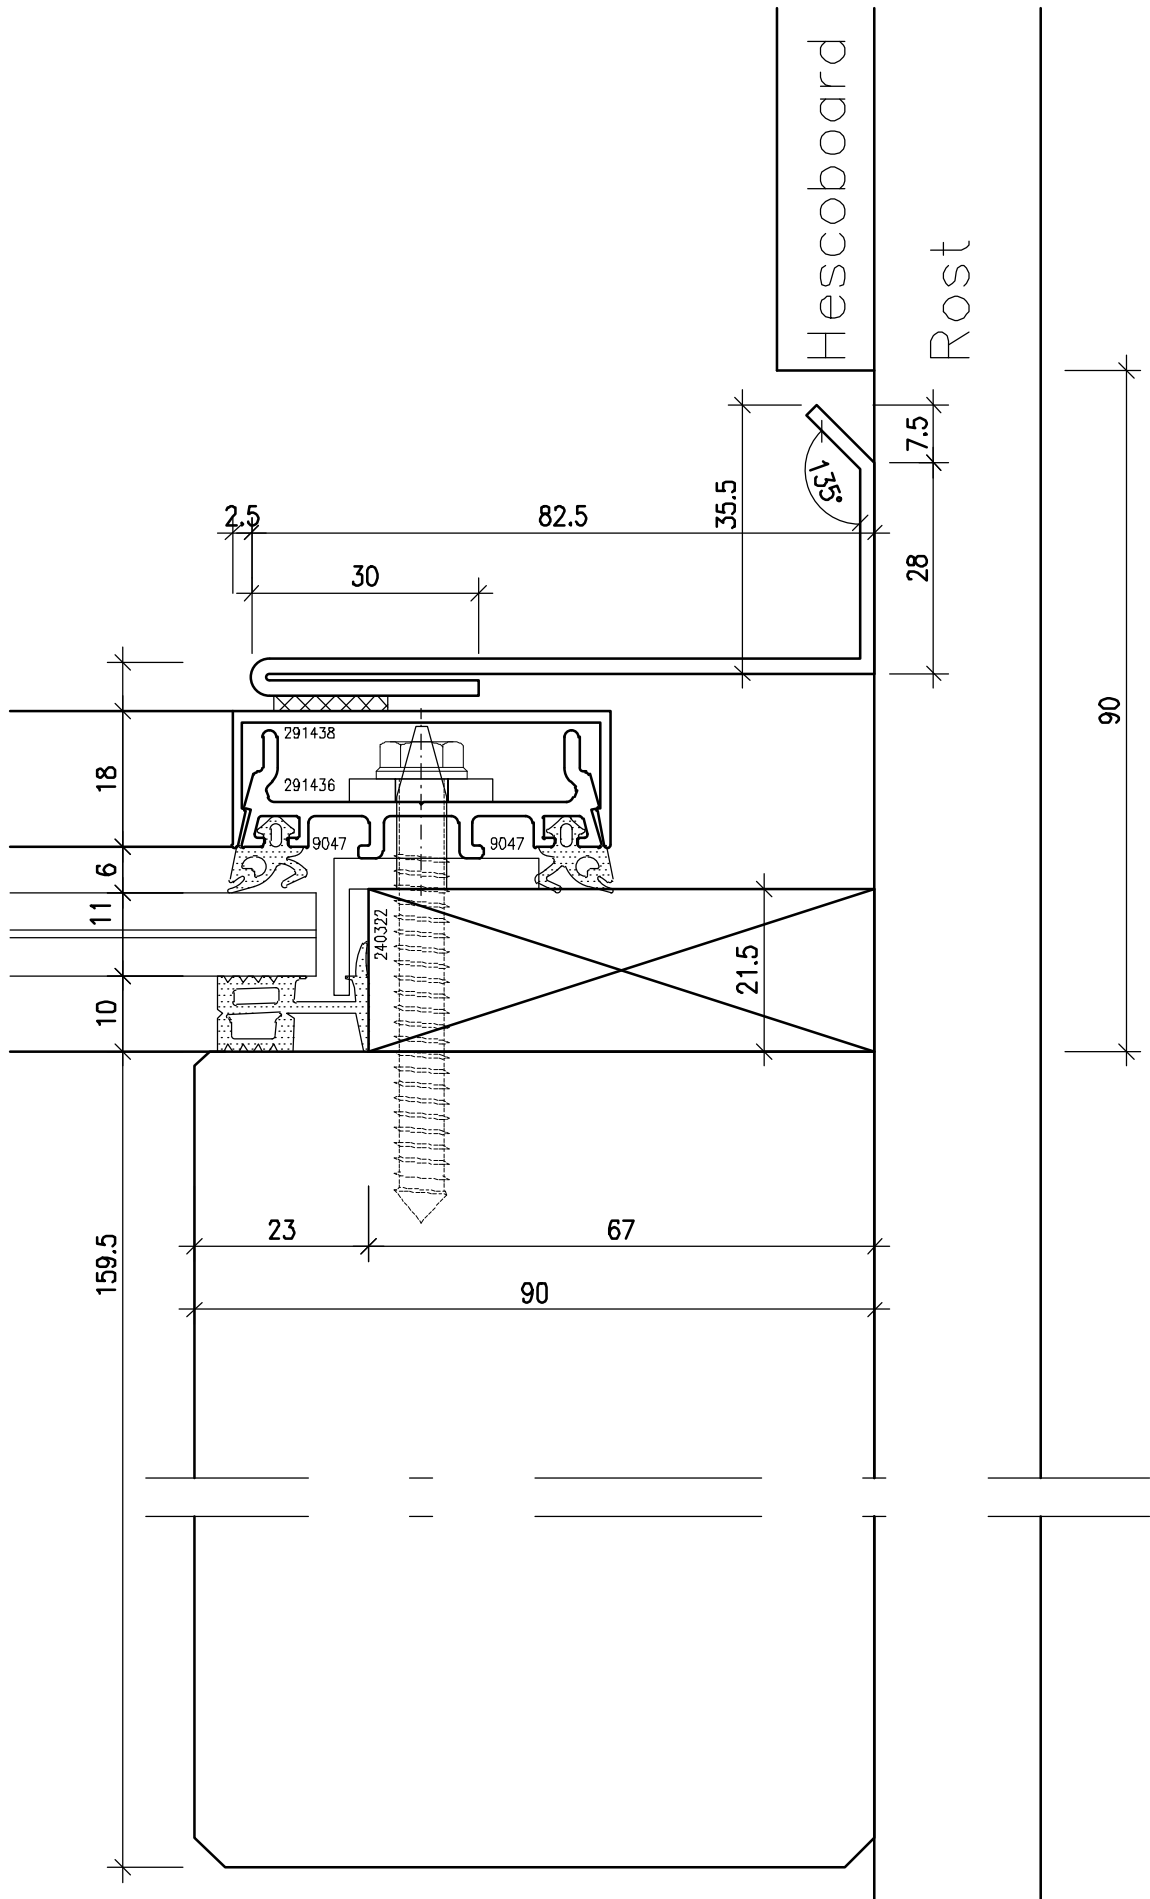

FENSTER / BALKONTÜRE

( ANSICHT VON INNEN )

DETAIL - BEZEICHNUNGEN

\*\*\*\*\*

1, .. UNTEN (SCHNITT)

2, .. SEITLICH (GRUNDRISS)

3, .. MITTELPARTIE (GRUNDRISS)

4, .. SETZHOLZ (GRUNDRISS)

MST. 1:10    DAT. 20.05.08    VIS. RW    G: CAD\_DAT\STAMMDAT    DATEI: 247\06 HB\Pergola

Fenster HB Pergola

Detail Dachrinne 60 mm 1,01

Fenster HB Pergola    Detail Dachrinne "Standart" 90 mm 1,02

Fenster HB Pergola

Detail Wandanschluss oben 80 mm 1,03

Fenster HB Pergola Detail Wandanschluss oben 90 mm 1,04

Fenster HB Prgola

Abschlussparre seitlich 90 mm 2,01

Fenster HB Pergola

Abschlusssparre seitlich 100 mm 2,02

Fenster HB Pergola

Detail Sparren 90 mm 3,01

Fenster HB Pergola

Detail Sparren 90 mm 3,02

Fenster HB Pergola

Detail Sparren 100 mm 3,03

Fenster HB Pergola

Detail Sparren 100 mm 3,04