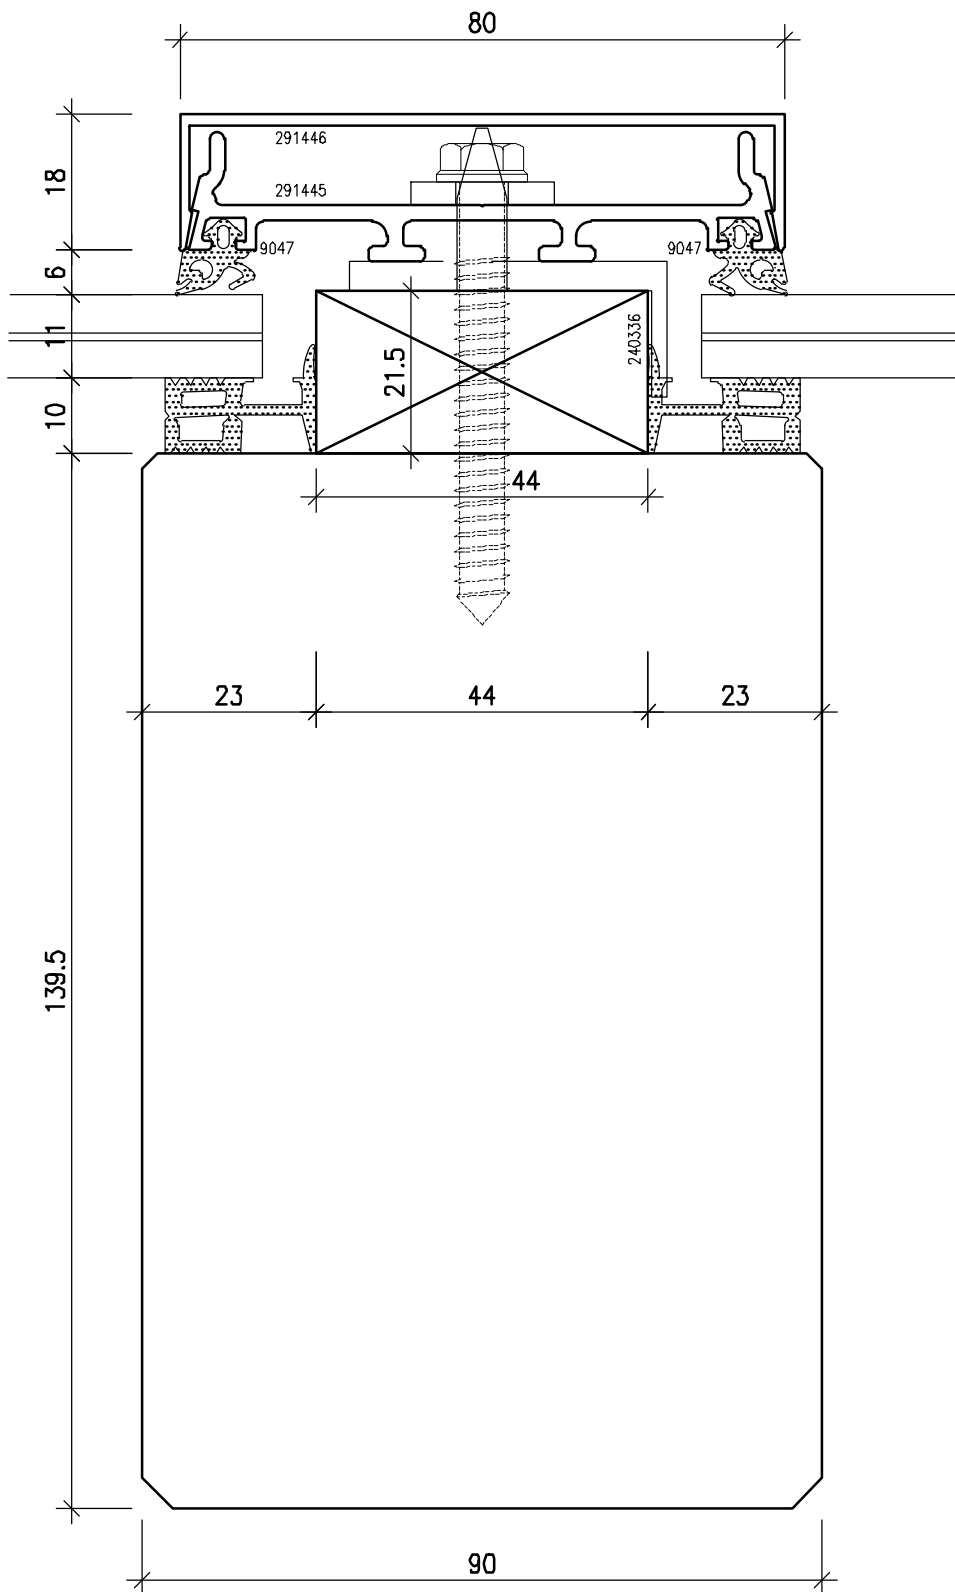

FENSTER / BALKONTÜRE

( ANSICHT VON INNEN )

DETAIL - BEZEICHNUNGEN

\*\*\*\*\*

1, .. UNTEN (SCHNITT)

2, .. SEITLICH (GRUNDRISS)

3, .. MITTELPARTIE (GRUNDRISS)

4, .. SETZHOLZ (GRUNDRISS)

MST. 1:10    DAT. 20.05.08    VIS. RW    G: CAD\_DAT\STAMMDAT    DATEI: 247\06 HB\Pergola

Fenster HB Pergola

Detail Dachrinne 60 mm 1,01

Fenster HB Pergola    Detail Dachrinne "Standart" 90 mm 1,02

Fenster HB Pergola

Detail Wandanschluss oben 80 mm 1,03

Fenster HB Pergola Detail Wandanschluss oben 90 mm 1,04

Fenster HB Prgola

Abschlussparre seitlich 90 mm 2,01

Fenster HB Pergola

Abschlusssparre seitlich 100 mm 2,02

Fenster HB Pergola

Detail Sparren 90 mm 3,01

Fenster HB Pergola

Detail Sparren 90 mm 3,02

Fenster HB Pergola

Detail Sparren 100 mm 3,03

Fenster HB Pergola

Detail Sparren 100 mm 3,04