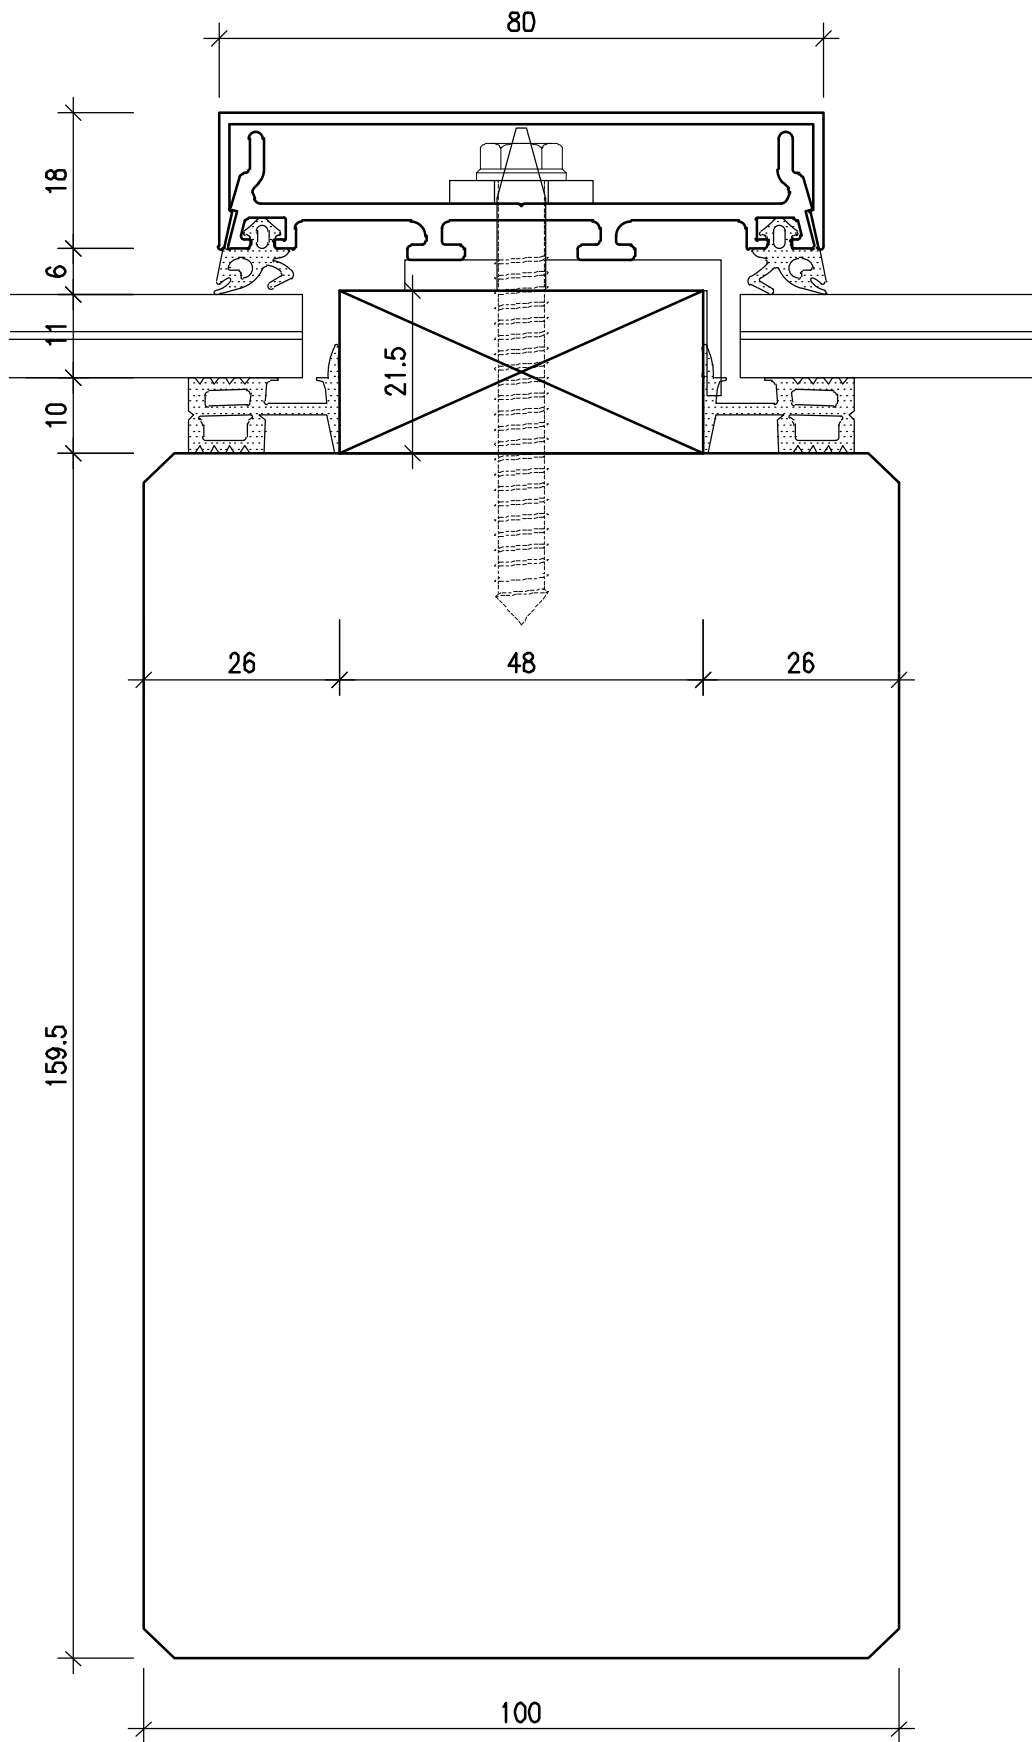

FENSTER / BALKONTÜRE

( ANSICHT VON INNEN )

DETAIL - BEZEICHNUNGEN

\*\*\*\*\*

1, .. UNTEN (SCHNITT)

2, .. SEITLICH (GRUNDRISS)

3, .. MITTELPARTIE (GRUNDRISS)

4, .. SETZHOLZ (GRUNDRISS)

MST. 1:10    DAT. 20.05.08    VIS. RW    G: CAD\_DAT\STAMMDAT    DATEI: 247\06 HB\Pergola

Fenster HB Pergola

Detail Dachrinne 60 mm 1,01

Fenster HB Pergola    Detail Dachrinne "Standart" 90 mm 1,02

Fenster HB Pergola

Detail Wandanschluss oben 80 mm 1,03

Fenster HB Pergola Detail Wandanschluss oben 90 mm 1,04

Fenster HB Prgola

Abschlussparre seitlich 90 mm 2,01

Fenster HB Pergola

Abschlusssparre seitlich 100 mm 2,02

Fenster HB Pergola

Detail Sparren 90 mm 3,01

Fenster HB Pergola

Detail Sparren 90 mm 3,02

Fenster HB Pergola

Detail Sparren 100 mm 3,03

Fenster HB Pergola

Detail Sparren 100 mm 3,04