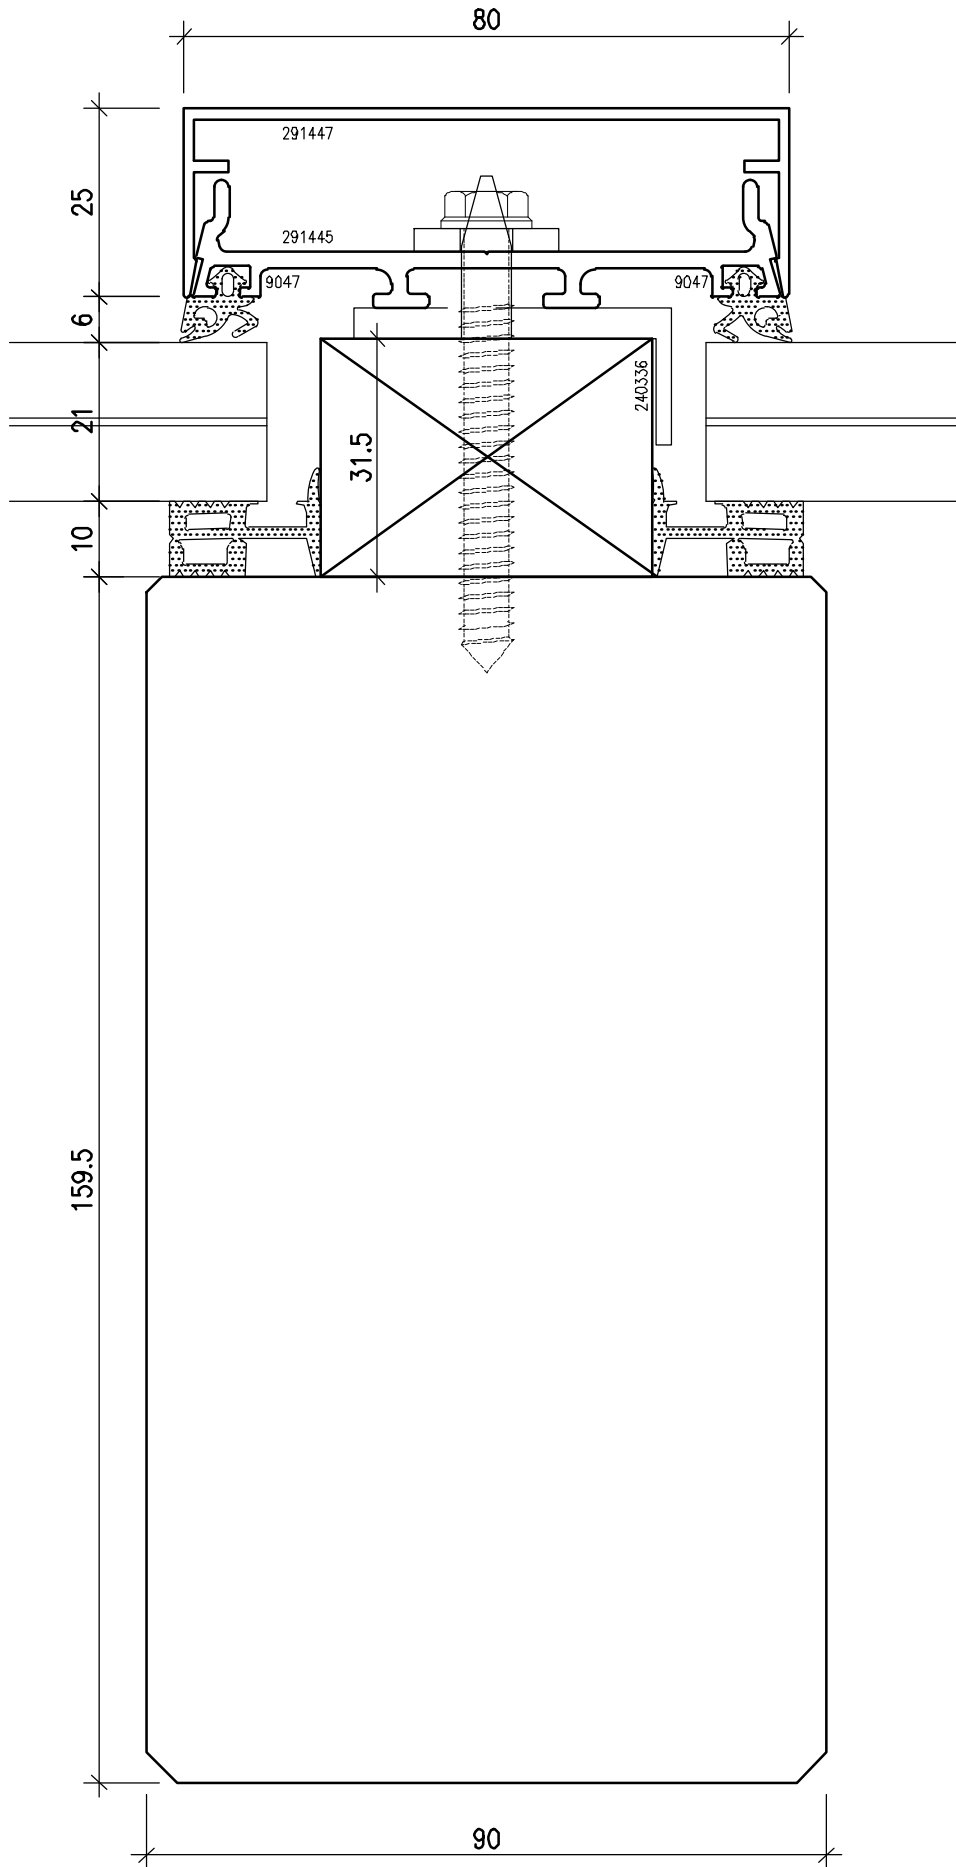

FENSTER / BALKONTÜRE

( ANSICHT VON INNEN )

DETAIL - BEZEICHNUNGEN

\*\*\*\*\*

1, .. UNTEN (SCHNITT)

2, .. SEITLICH (GRUNDRISS)

3, .. MITTELPARTIE (GRUNDRISS)

4, .. SETZHOLZ (GRUNDRISS)

MST. 1:10    DAT. 20.05.08    VIS. RW    G: CAD\_DAT\STAMMDAT    DATEI: 247\06 HB\Pergola

Fenster HB Pergola

Detail Dachrinne 60 mm 1,01

Fenster HB Pergola    Detail Dachrinne "Standart" 90 mm 1,02

Fenster HB Pergola

Detail Wandanschluss oben 80 mm 1,03

Fenster HB Pergola Detail Wandanschluss oben 90 mm 1,04

Fenster HB Prgola

Abschlussparre seitlich 90 mm 2,01

Fenster HB Pergola

Abschlusssparre seitlich 100 mm 2,02

Fenster HB Pergola

Detail Sparren 90 mm 3,01

Fenster HB Pergola

Detail Sparren 90 mm 3,02

Fenster HB Pergola

Detail Sparren 100 mm 3,03

Fenster HB Pergola

Detail Sparren 100 mm 3,04