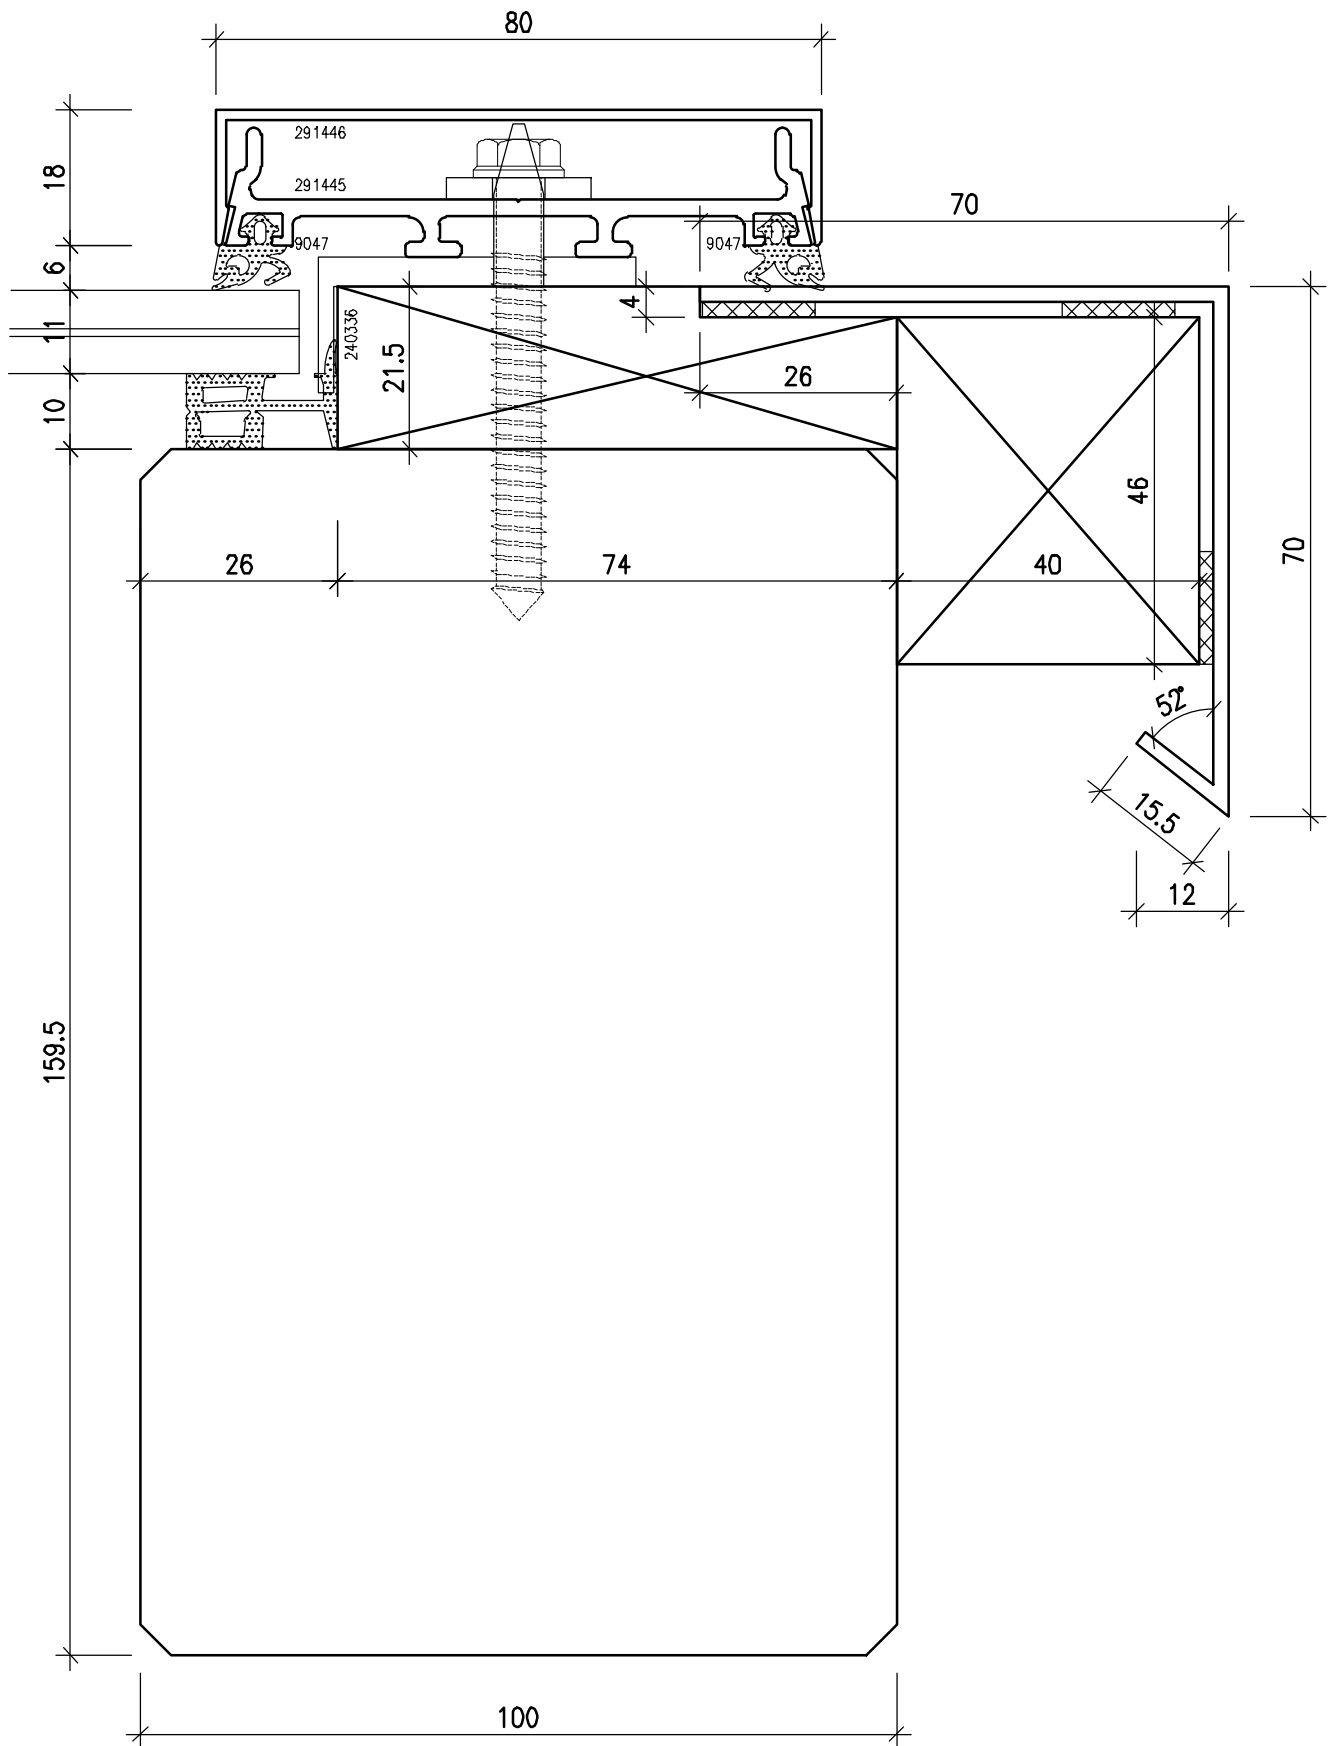

FENSTER / BALKONTÜRE

( ANSICHT VON INNEN )

DETAIL - BEZEICHNUNGEN

\*\*\*\*\*

1, .. UNTEN (SCHNITT)

2, .. SEITLICH (GRUNDRISS)

3, .. MITTELPARTIE (GRUNDRISS)

4, .. SETZHOLZ (GRUNDRISS)

MST. 1:10    DAT. 20.05.08    VIS. RW    G: CAD\_DAT\STAMMDAT    DATEI: 247\06 HB\Pergola

Fenster HB Pergola

Detail Dachrinne 60 mm 1,01

Fenster HB Pergola    Detail Dachrinne "Standart" 90 mm 1,02

Fenster HB Pergola

Detail Wandanschluss oben 80 mm 1,03

Fenster HB Pergola Detail Wandanschluss oben 90 mm 1,04

Fenster HB Prgola

Abschlussparre seitlich 90 mm 2,01

Fenster HB Pergola

Abschlusssparre seitlich 100 mm 2,02

Fenster HB Pergola

Detail Sparren 90 mm 3,01

Fenster HB Pergola

Detail Sparren 90 mm 3,02

Fenster HB Pergola

Detail Sparren 100 mm 3,03

Fenster HB Pergola

Detail Sparren 100 mm 3,04