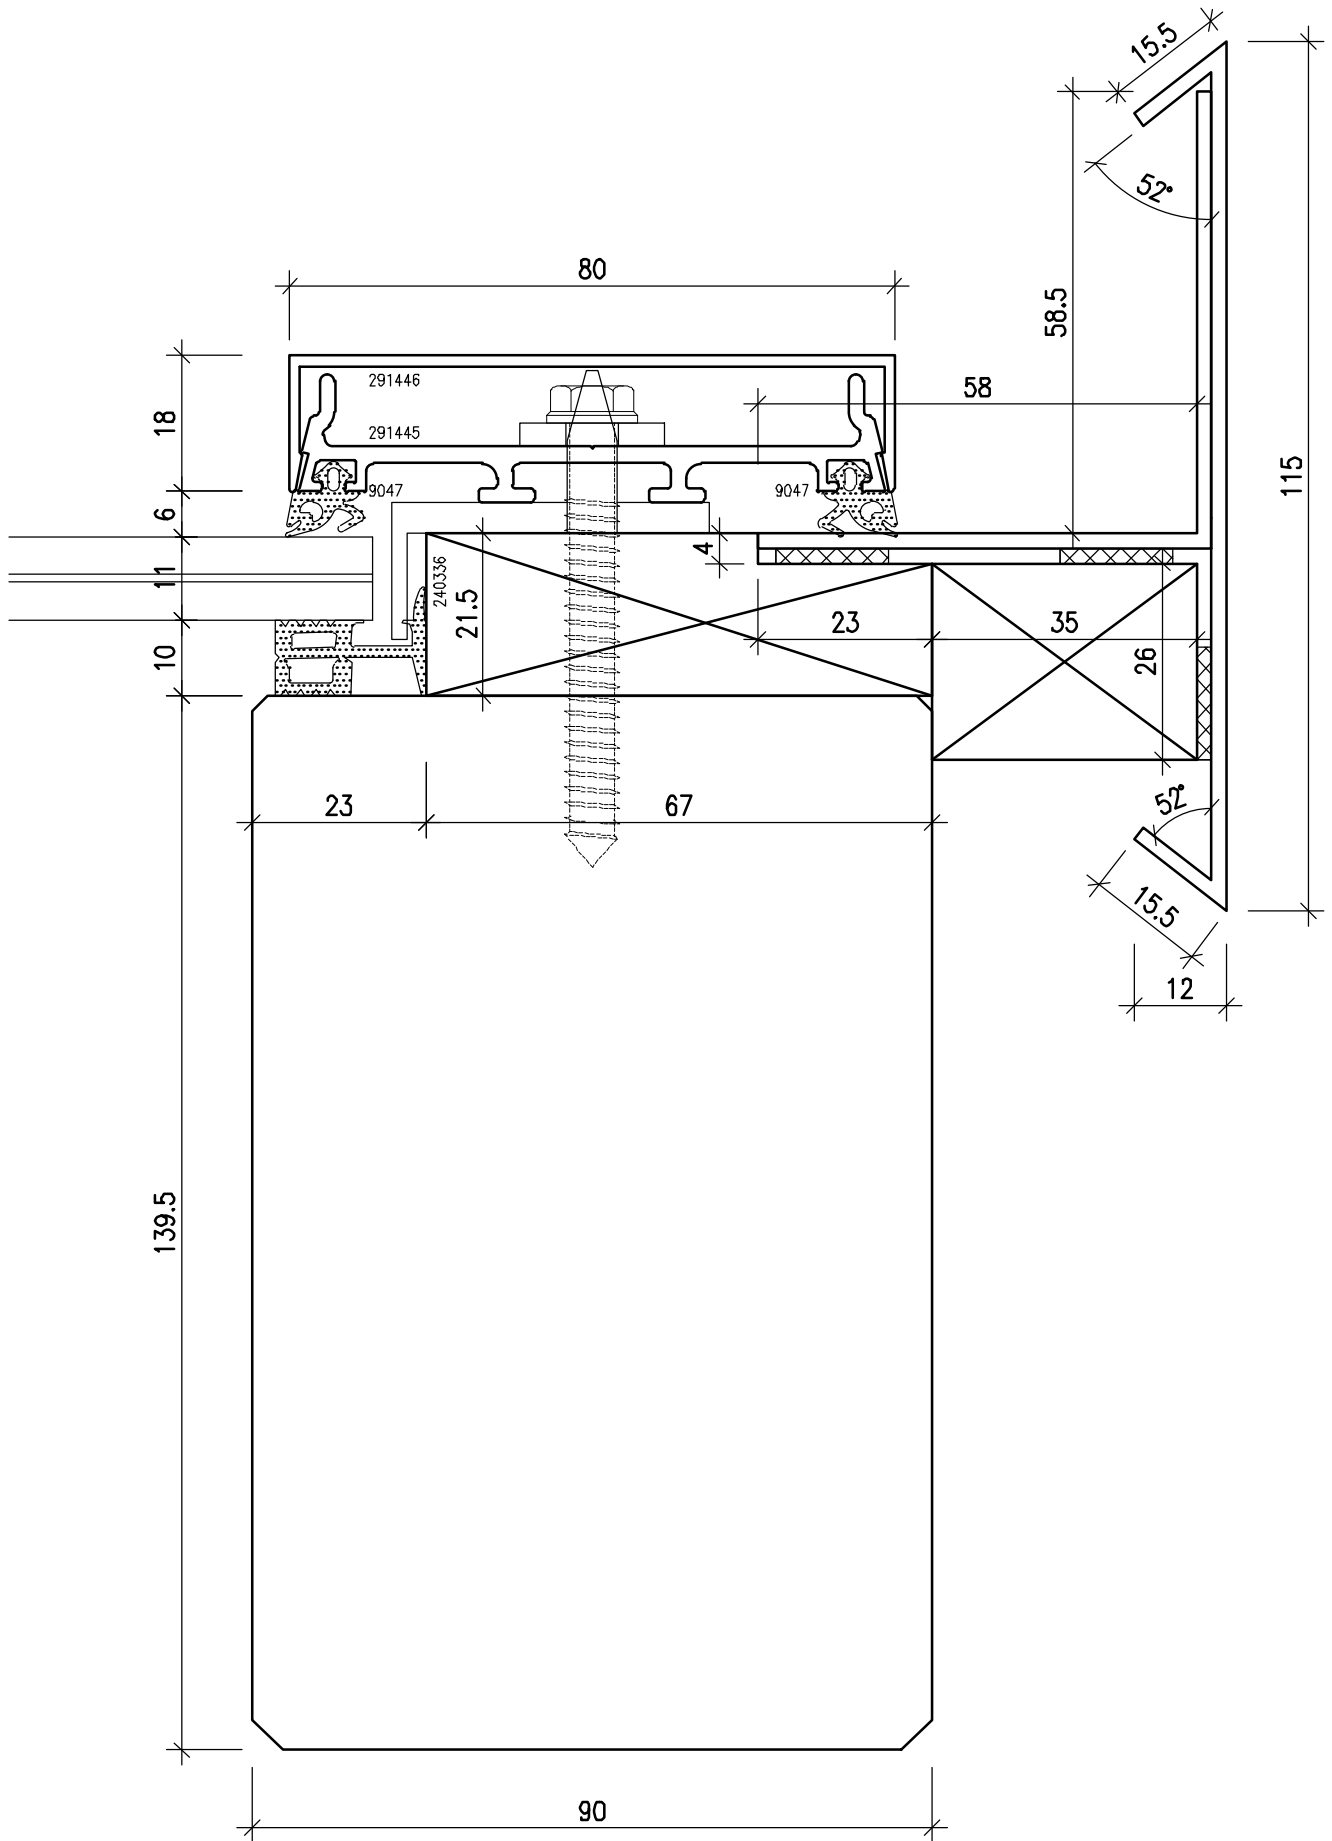

Fenster HB Pergola Detail Wandanschluss oben 90 mm 1,04

Fenster HB Prgola

Abschlussparre seitlich 90 mm 2,01