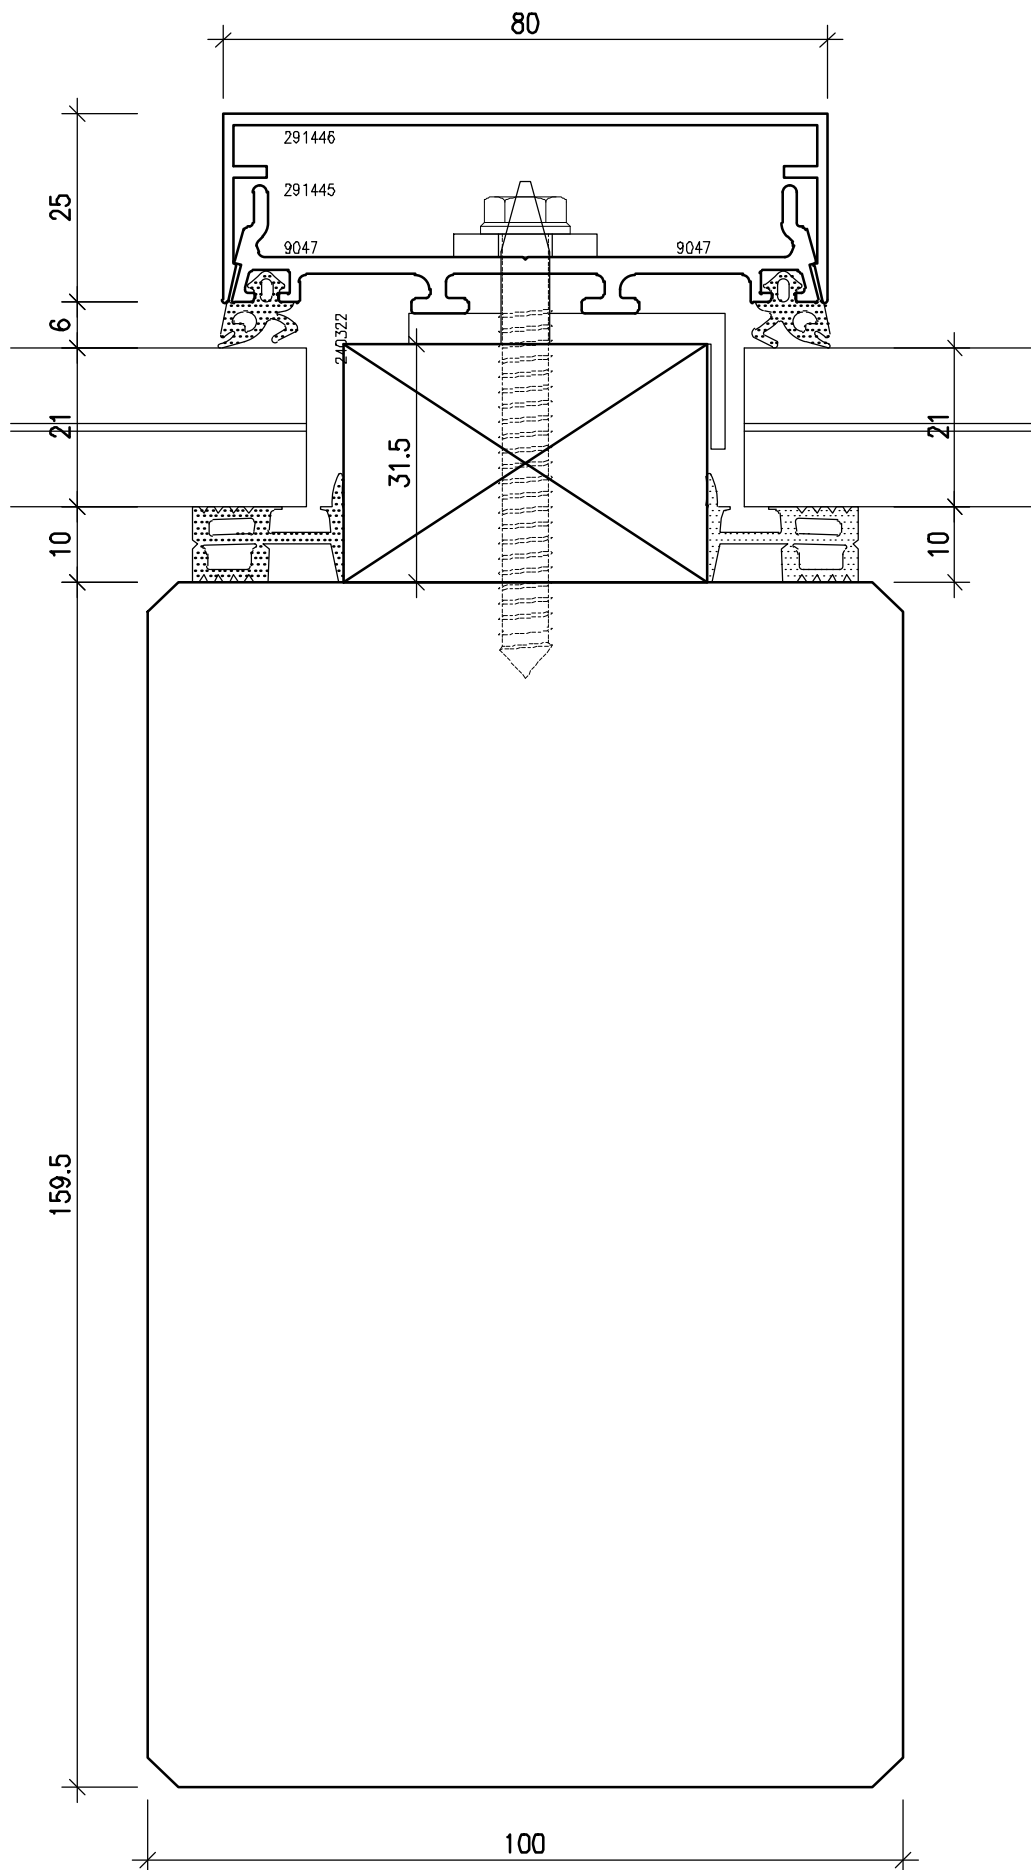

FENSTER / BALKONTÜRE

( ANSICHT VON INNEN )

DETAIL - BEZEICHNUNGEN

\*\*\*\*\*

1, .. UNTEN (SCHNITT)

2, .. SEITLICH (GRUNDRISS)

3, .. MITTELPARTIE (GRUNDRISS)

4, .. SETZHOLZ (GRUNDRISS)

MST. 1:10    DAT. 20.05.08    VIS. RW    G: CAD\_DAT\STAMMDAT    DATEI: 247\06 HB\Pergola

Fenster HB Pergola

Detail Dachrinne 60 mm 1,01

Fenster HB Pergola    Detail Dachrinne "Standart" 90 mm 1,02

Fenster HB Pergola

Detail Wandanschluss oben 80 mm 1,03

Fenster HB Pergola Detail Wandanschluss oben 90 mm 1,04

Fenster HB Prgola

Abschlussparre seitlich 90 mm 2,01

Fenster HB Pergola

Abschlusssparre seitlich 100 mm 2,02

Fenster HB Pergola

Detail Sparren 90 mm 3,01

Fenster HB Pergola

Detail Sparren 90 mm 3,02

Fenster HB Pergola

Detail Sparren 100 mm 3,03

Fenster HB Pergola

Detail Sparren 100 mm 3,04