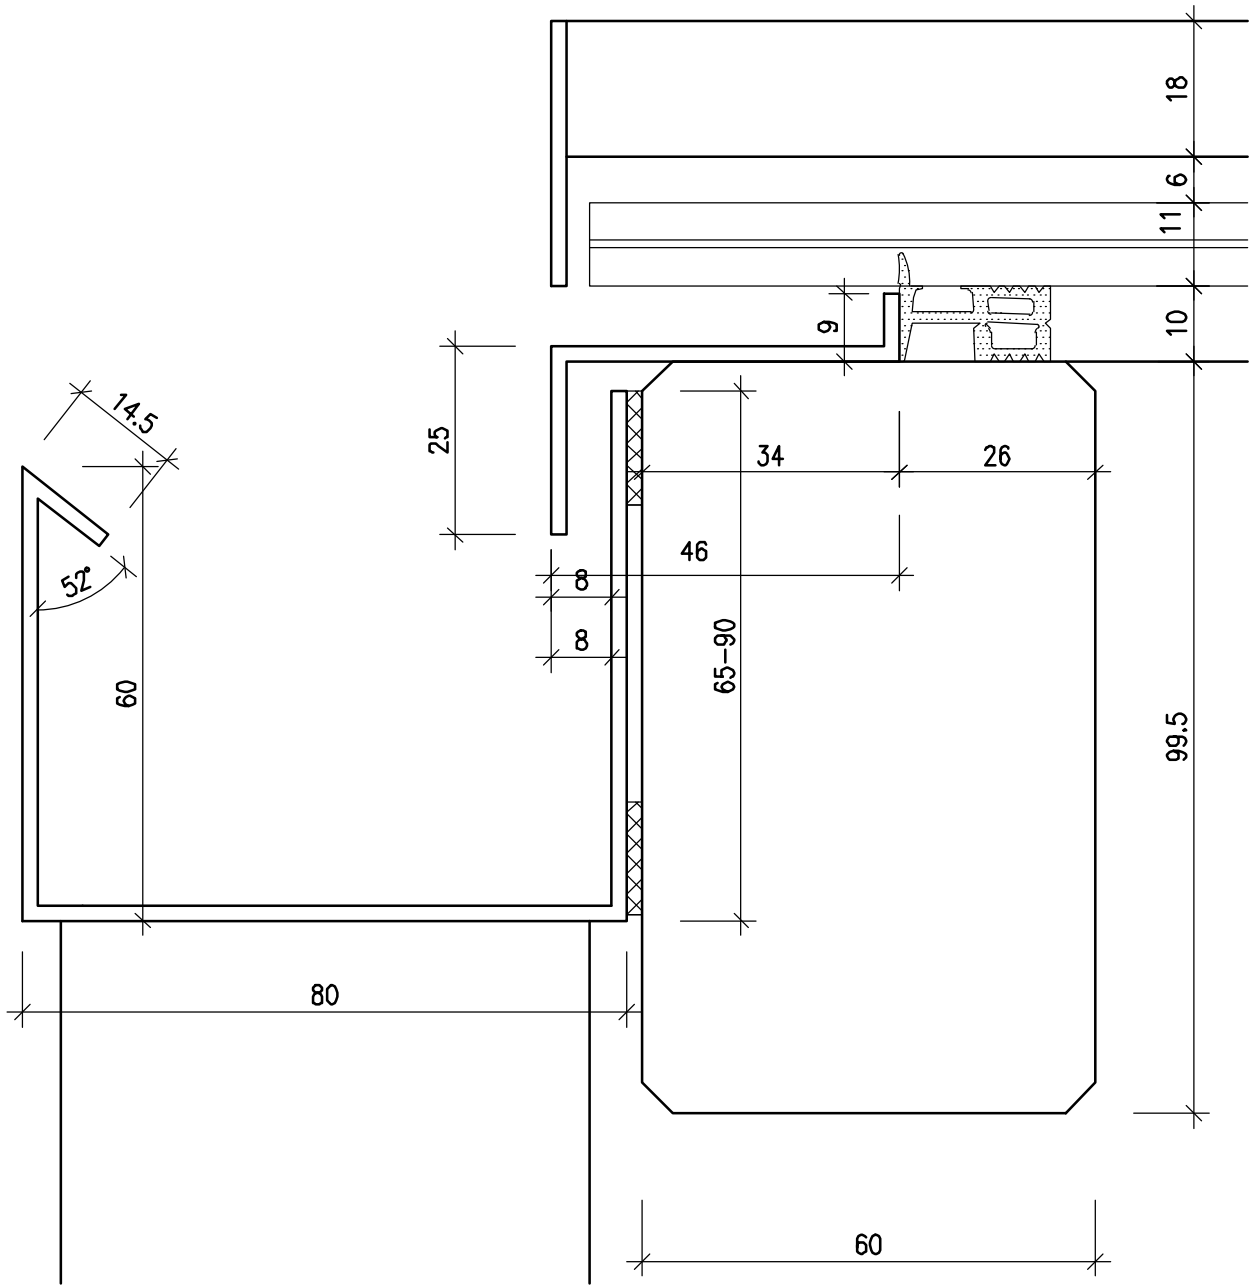

FENSTER / BALKONTÜRE

( ANSICHT VON INNEN )

DETAIL - BEZEICHNUNGEN

\*\*\*\*\*

1, .. UNTEN (SCHNITT)

2, .. SEITLICH (GRUNDRISS)

3, .. MITTELPARTIE (GRUNDRISS)

4, .. SETZHOLZ (GRUNDRISS)

MST. 1:10    DAT. 20.05.08    VIS. RW    G: CAD\_DAT\STAMMDAT    DATEI: 247\06 HB\Pergola

Fenster HB Pergola

Detail Dachrinne 60 mm 1,01

Fenster HB Pergola    Detail Dachrinne "Standart" 90 mm 1,02

Fenster HB Pergola