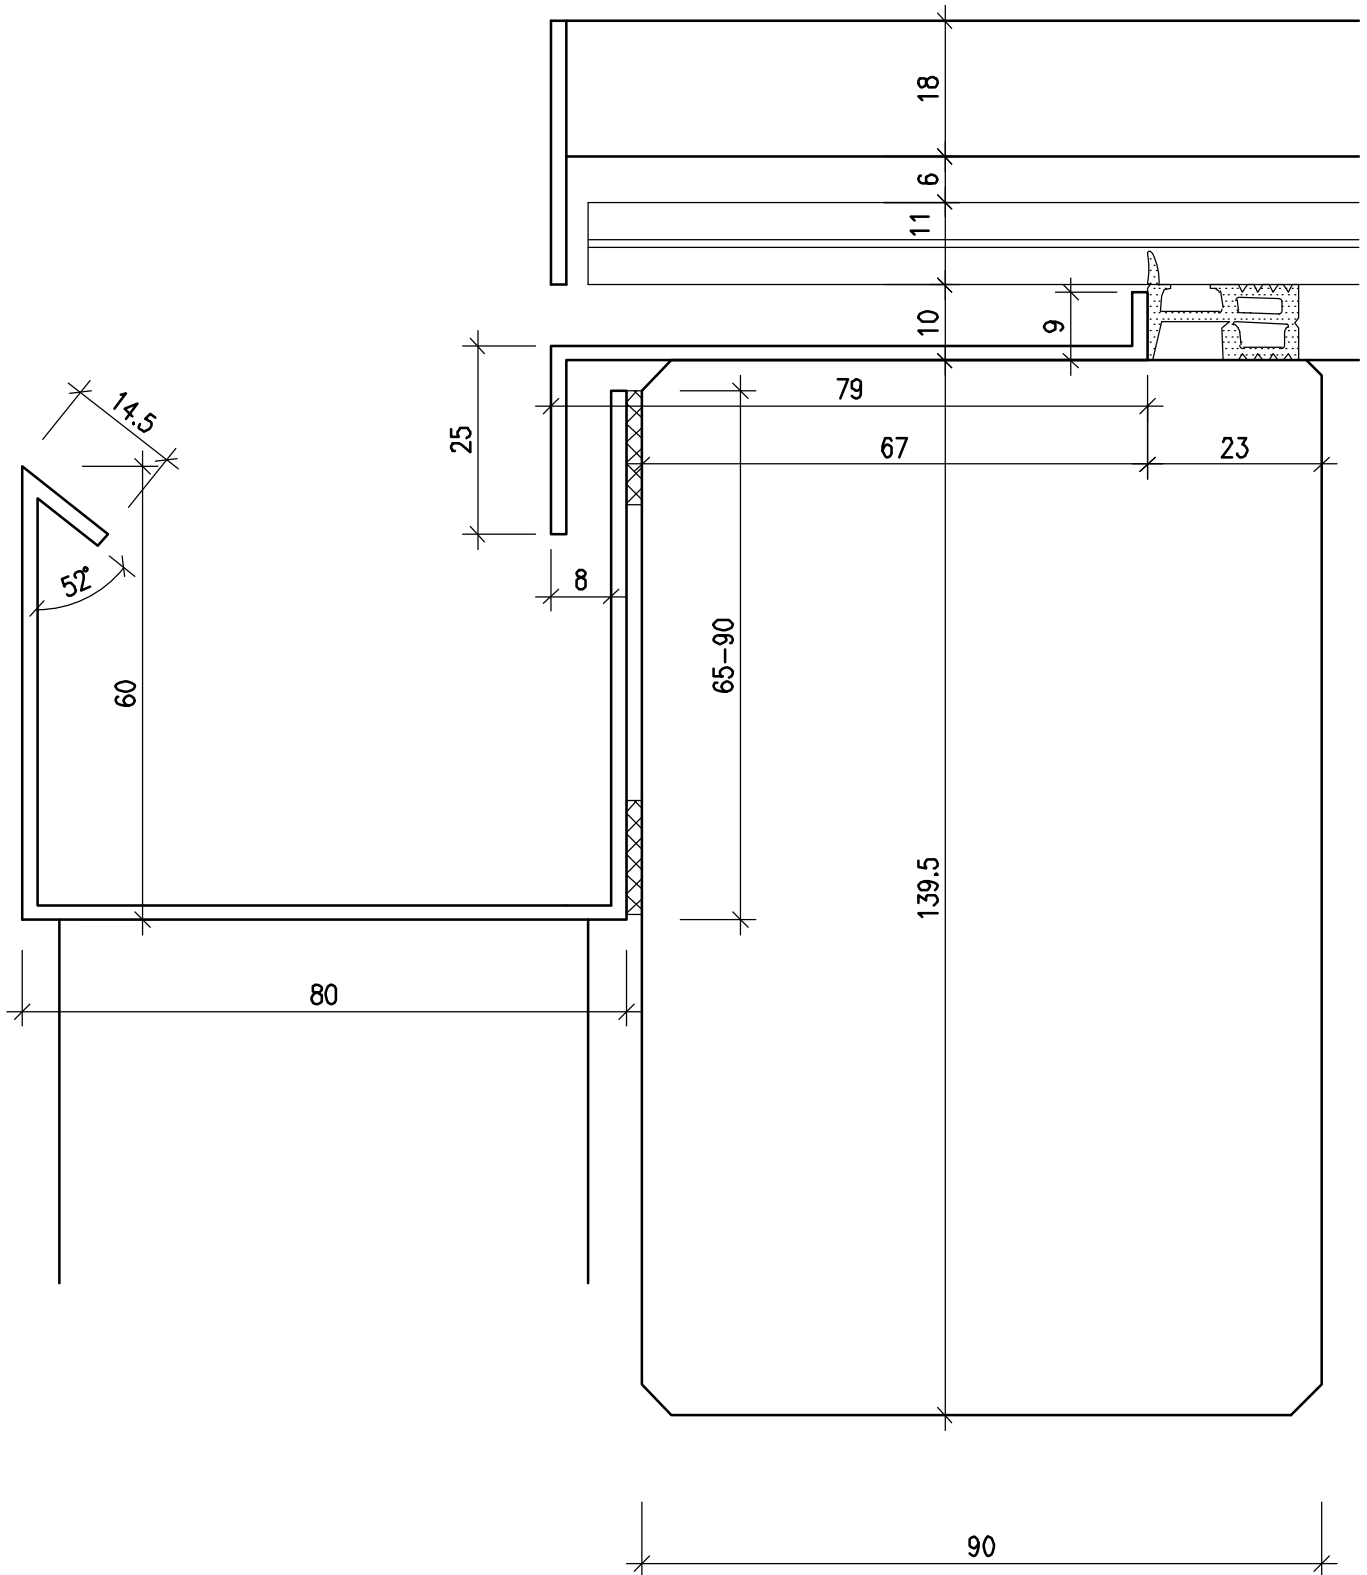

FENSTER / BALKONTÜRE

( ANSICHT VON INNEN )

DETAIL - BEZEICHNUNGEN

\*\*\*\*\*

1, .. UNTEN (SCHNITT)

2, .. SEITLICH (GRUNDRISS)

3, .. MITTELPARTIE (GRUNDRISS)

4, .. SETZHOLZ (GRUNDRISS)

MST. 1:10    DAT. 20.05.08    VIS. RW    G: CAD\_DAT\STAMMDAT    DATEI: 247\06 HB\Pergola

Fenster HB Pergola

Detail Dachrinne 60 mm 1,01

Fenster HB Pergola    Detail Dachrinne "Standart" 90 mm 1,02

Fenster HB Pergola