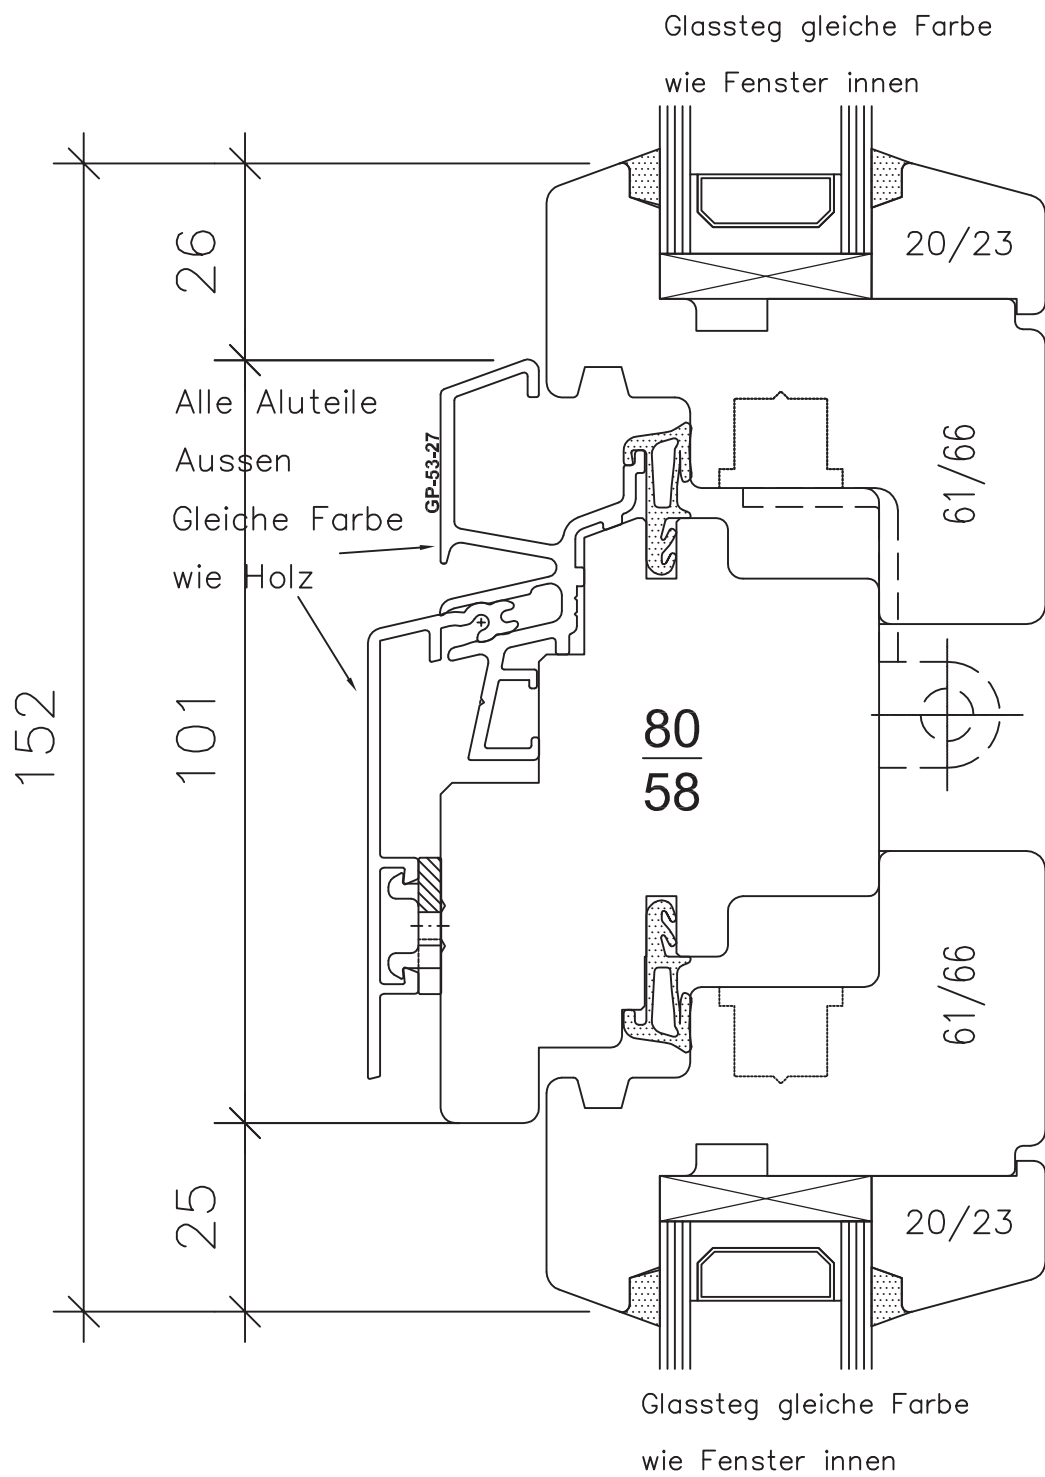

Fenster Sirius H 58/66 Denkmalschutz Kämpfer "Standart" 4,01