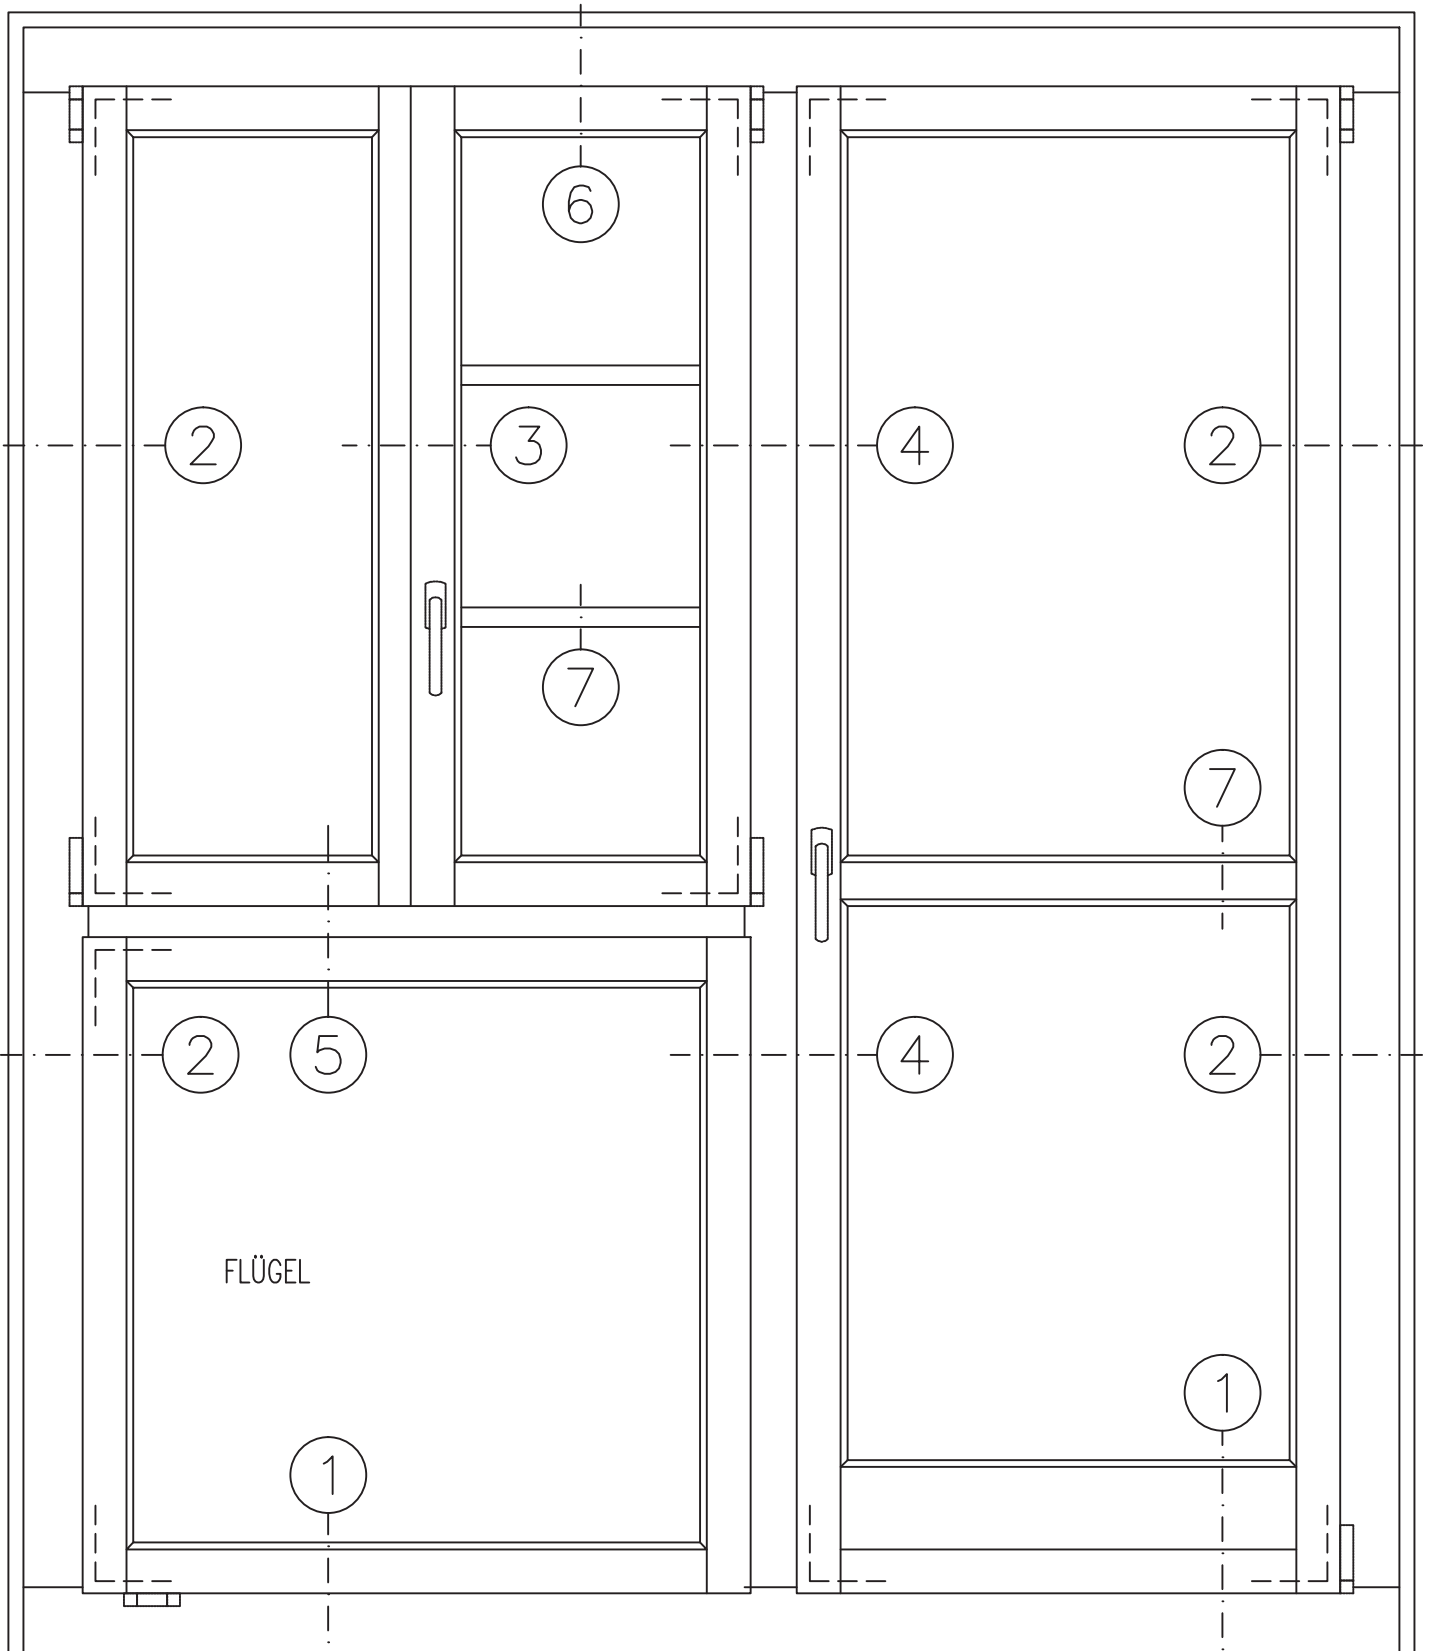

## **Sirius H 58/66 DENKMALSCHUTZ (HOLZ)**

FENSTER / BALKONTÜRE

( ANSICHT VON INNEN )

DETAIL - BEZEICHNUNGEN

\*\*\*\*\*

- |                                |                            |                       |
|--------------------------------|----------------------------|-----------------------|
| 1, .. UNTEN (SCHNITT)          | 4, .. SETZHOLZ (GRUNDRISS) | 7, .. SPROSSEN        |
| 2, .. SEITLICH (GRUNDRISS)     | 5, .. KÄMPFER (SCHNITT)    | 8, .. ECK-ZUSAMMENBAU |
| 3, .. MITTELPARTIE (GRUNDRISS) | 6, .. OBEN (SCHNITT)       | 9, .. VARIANTEN       |