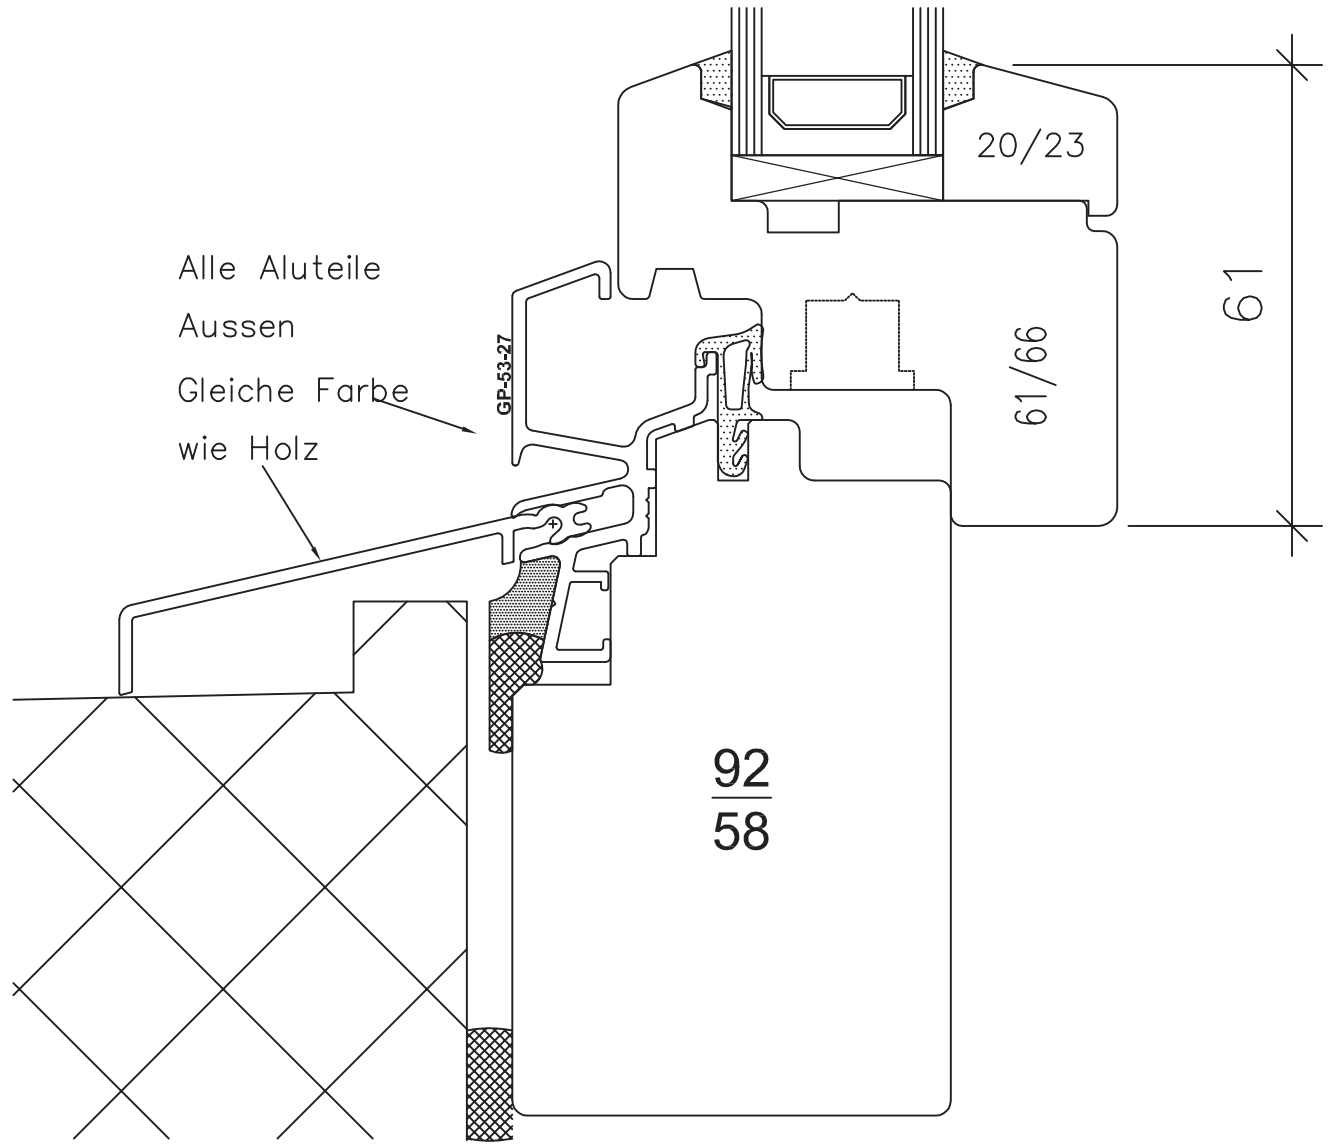

FENSTER / BALKONTÜRE

( ANSICHT VON INNEN )

DETAIL - BEZEICHNUNGEN

\*\*\*\*\*

- |                                |                            |                       |
|--------------------------------|----------------------------|-----------------------|
| 1, .. UNTEN (SCHNITT)          | 4, .. SETZHOLZ (GRUNDRISS) | 7, .. SPROSSEN        |
| 2, .. SEITLICH (GRUNDRISS)     | 5, .. KÄMPFER (SCHNITT)    | 8, .. ECK-ZUSAMMENBAU |
| 3, .. MITTELPARTIE (GRUNDRISS) | 6, .. OBEN (SCHNITT)       | 9, .. VARIANTEN       |

Glassteg gleiche Farbe  
wie Fenster innen

Fenster Sirius H 58/66 Denkmalschutz Kämpfer "Standart" 4,01

Glassteg gleiche Farbe  
wie Fenster innen

20/23

Alle Aluteile  
Aussen  
Gleiche Farbe  
wie Holz

GP-53-27

61/66

61

92  
58

Glassteg gleiche Farbe  
wie Fenster innen

Glassteg gleiche Farbe  
wie Fenster innen