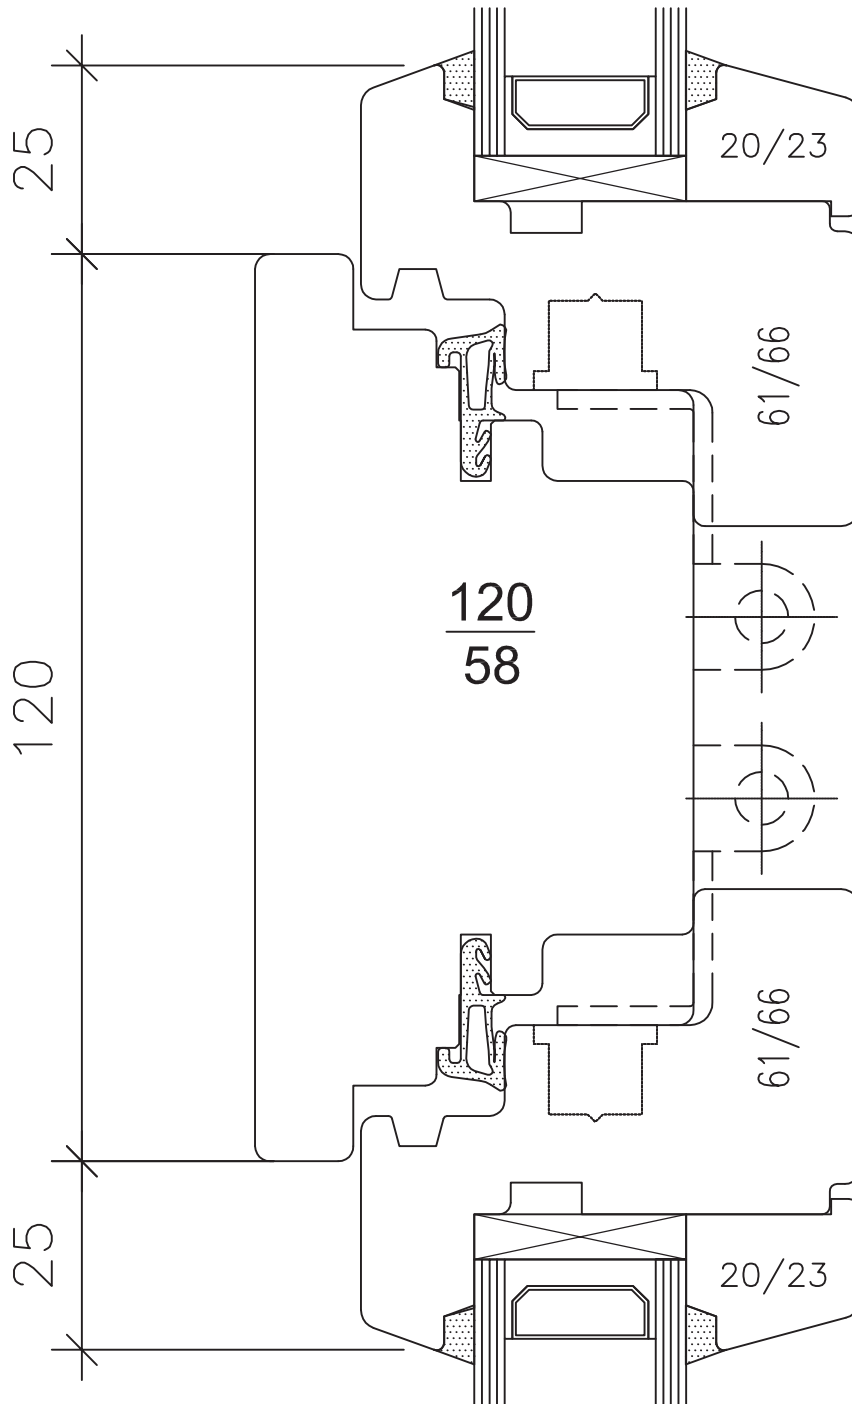

Glassteg gleiche Farbe
wie Fenster innen

Glassteg gleiche Farbe
wie Fenster innen