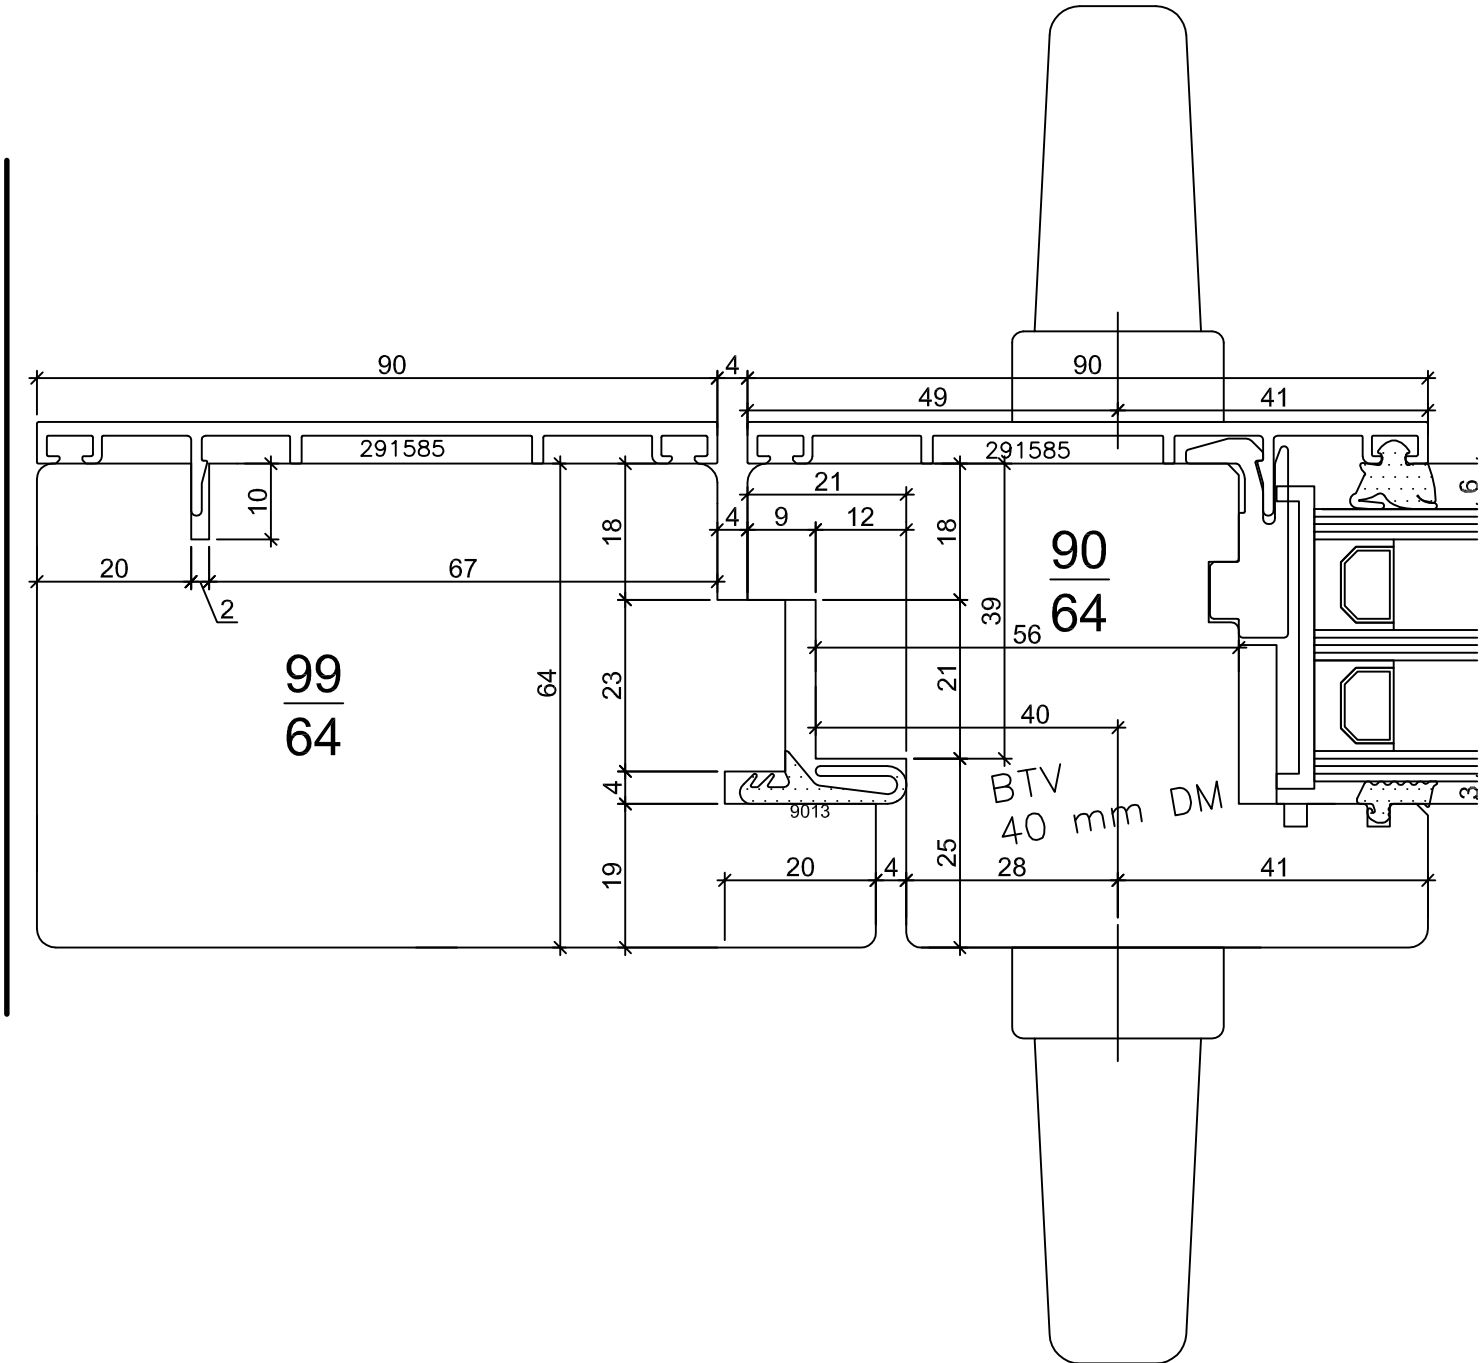

FENSTER / BALKONTÜRE

(ANSICHT VON INNEN)

DETAIL – BEZEICHNUNGEN

- | | | |
|--------------------------------|----------------------------|-----------------------|
| 1, .. UNTEN (SCHNITT) | 4, .. SETZHOLZ (GRUNDRISS) | 7, .. SPROSSEN |
| 2, .. SEITLICH (GRUNDRISS) | 5, .. KÄMPFER (SCHNITT) | 8, .. ECK-ZUSAMMENBAU |
| 3, .. MITTELPARTIE (GRUNDRISS) | 6, .. OBEN (SCHNITT) | 9, .. VARIANTEN |

"Standart" 1,01

Fenster Meko 64 Fix

"Standart" 1,02

Fenster Meko 64 Fix

Aussenaufgehend "Standart" 1,03

Fenster Meko 64 Fix

"Standart" 2,01

Fenster Meko 64 Fix

"Standart" 2,03

Fenster Meko 64 Fix

"Standart" 2,04

Fenster Meko 64 Fix

Mittelpartie "Standart" 3,03

Fenster Meko 64 Fix

Setzholz "Standart" 4,01

Fenster Meko 64 Fix