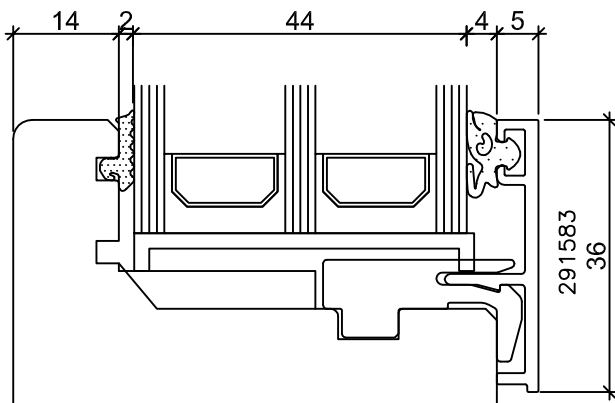

Glasfalztiefe 40 mm

Aussengummi	Glasstärke	Innengummi	Total
6 mm	30 mm	4 mm	40 mm
6 mm	31 mm	3 mm	40 mm
6 mm	32 mm	2 mm	40 mm
4 mm	33 mm	3 mm	40 mm
4 mm	34 mm	2 mm	40 mm

Glasfalztiefe 45 mm

Aussengummi	Glasstärke	Innengummi	Total
6 mm	35 mm	4 mm	45 mm
6 mm	36 mm	3 mm	45 mm
6 mm	37 mm	2 mm	45 mm
4 mm	38 mm	3 mm	45 mm
4 mm	39 mm	2 mm	45 mm

Glasfalztiefe 50 mm

Aussengummi	Glasstärke	Innengummi	Total
6 mm	40 mm	4 mm	50 mm
6 mm	41 mm	3 mm	50 mm
6 mm	42 mm	2 mm	50 mm
4 mm	43 mm	3 mm	50 mm
4 mm	44 mm	2 mm	50 mm