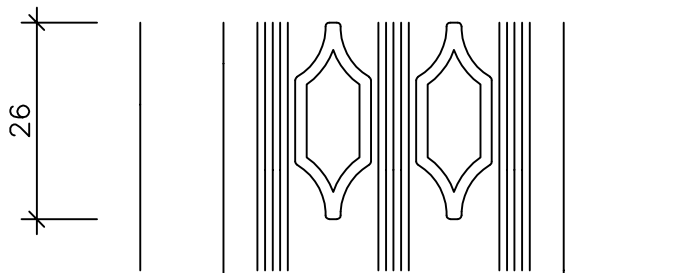

Metallsprosse im
Scheibenzwischenraum
div. Typen 20 u. Typ
26 B möglich.

Fenster Meko 64 Fix

"Standart" 7,01