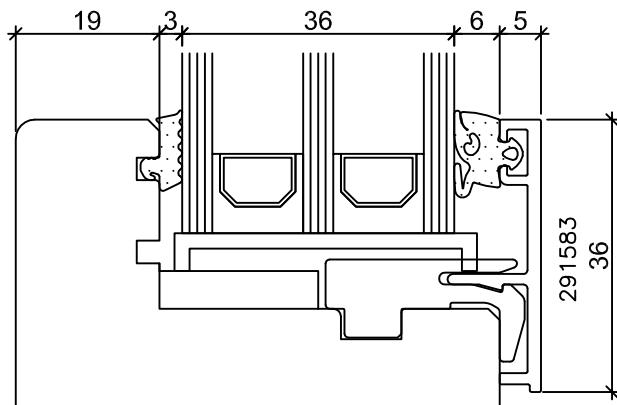

Glasfalztiefe 35 mm Standard

Aussengummi	Glasstärke	Innengummi	Total
6 mm	25 mm	4 mm	35 mm
6 mm	26 mm	3 mm	35 mm
6 mm	27 mm	2 mm	35 mm
4 mm	28 mm	3 mm	35 mm
4 mm	29 mm	2 mm	35 mm