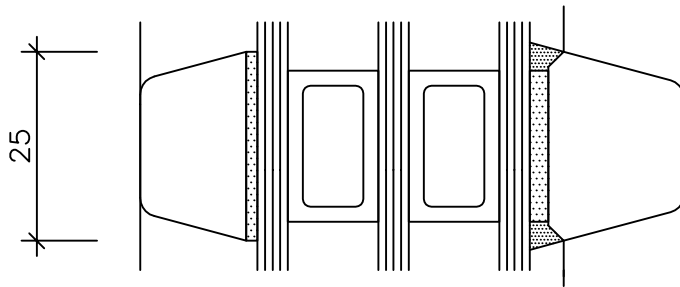

"Standart" 2,03

Fenster Meko 64 Fix

"Standart" 2,04

Fenster Meko 64 Fix

Mittelpartie "Standart" 3,03

Fenster Meko 64 Fix

Setzholz "Standart" 4,01

Fenster Meko 64 Fix

Setzholz "Standart" 4,02

Fenster Meko 64 Fix

"Standart" 6,01

Fenster Meko 64 Fix

"Standart" 6,02

Fenster Meko 64 Fix

"Standart" 6,03

Holzprosse
ausen oder innen
18/25 mm