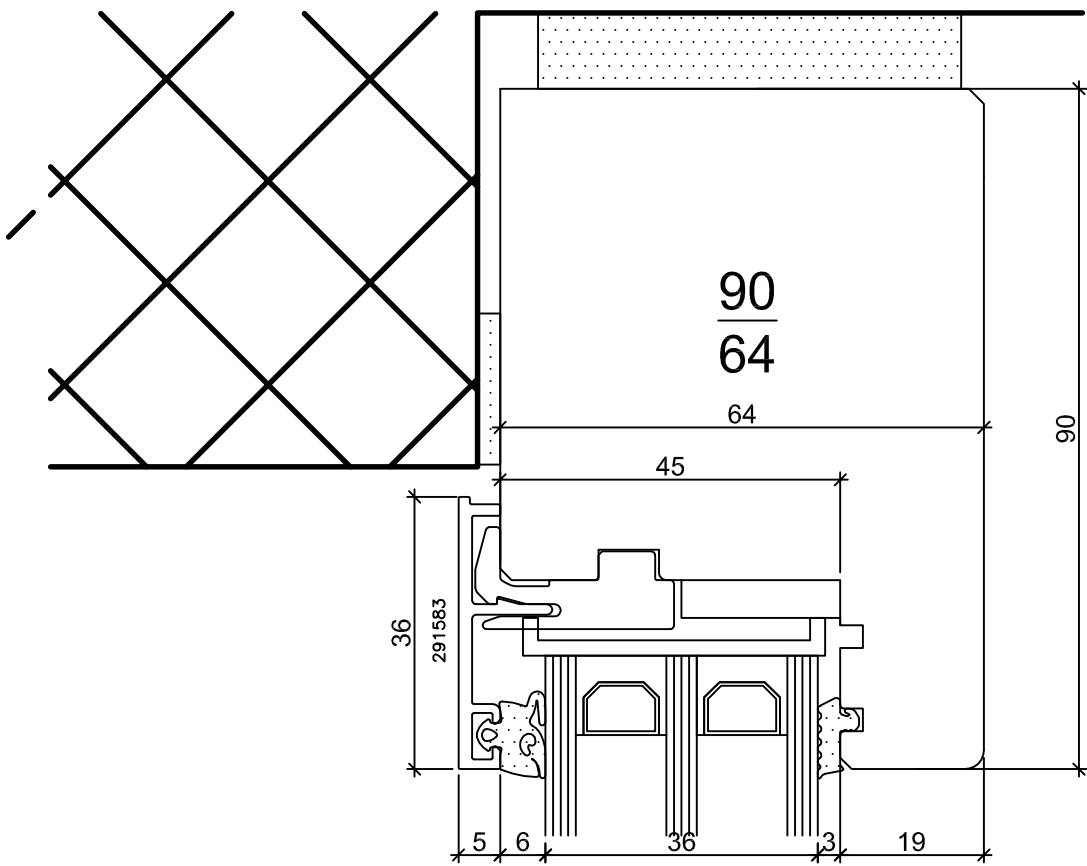

Setzholz "Standart" 4,02

Fenster Meko 64 Fix

"Standart" 6,01

Fenster Meko 64 Fix

"Standart" 6,02

Fenster Meko 64 Fix

"Standart" 6,03

Holzprosse
ausen oder innen
18/25 mm