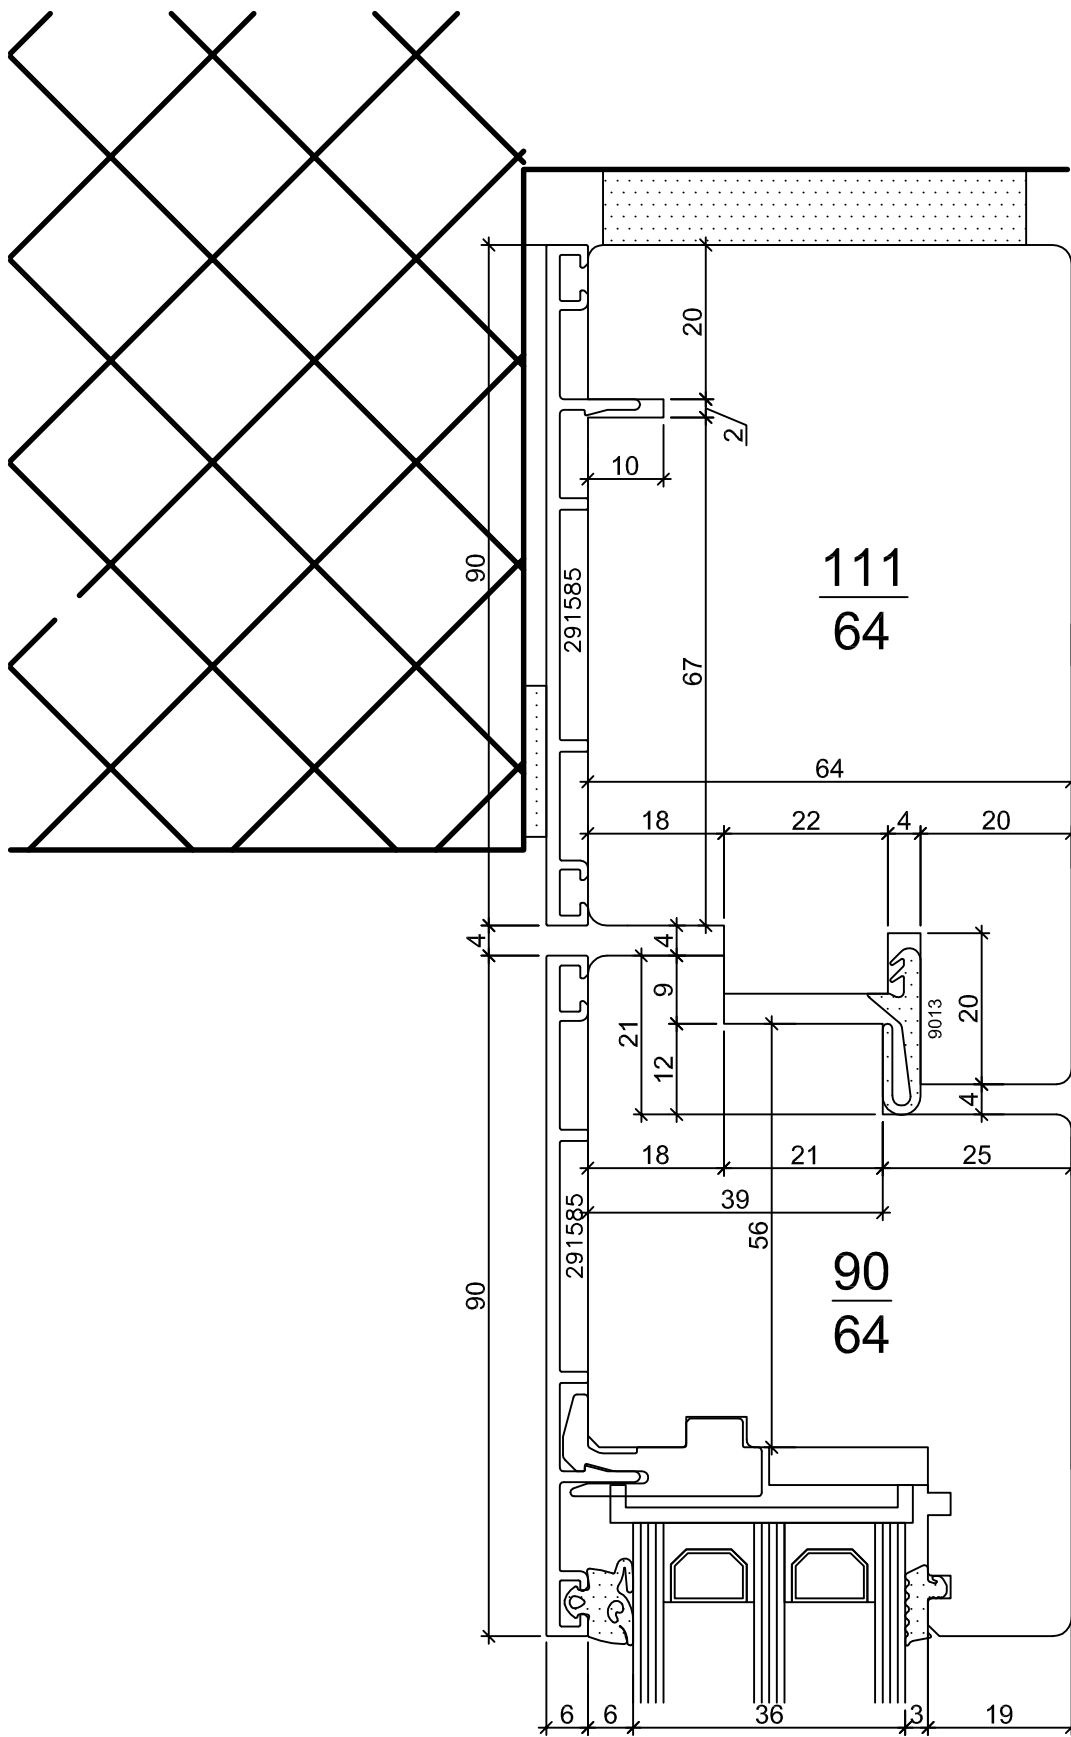

"Standart" 2,03

Fenster Meko 64 Fix

"Standart" 2,04

Fenster Meko 64 Fix

Mittelpartie "Standart" 3,03

Fenster Meko 64 Fix

Setzholz "Standart" 4,01

Fenster Meko 64 Fix

Setzholz "Standart" 4,02

Fenster Meko 64 Fix

"Standart" 6,01

Fenster Meko 64 Fix

"Standart" 6,02

Fenster Meko 64 Fix

"Standart" 6,03

Holzprosse
ausen oder innen
18/25 mm