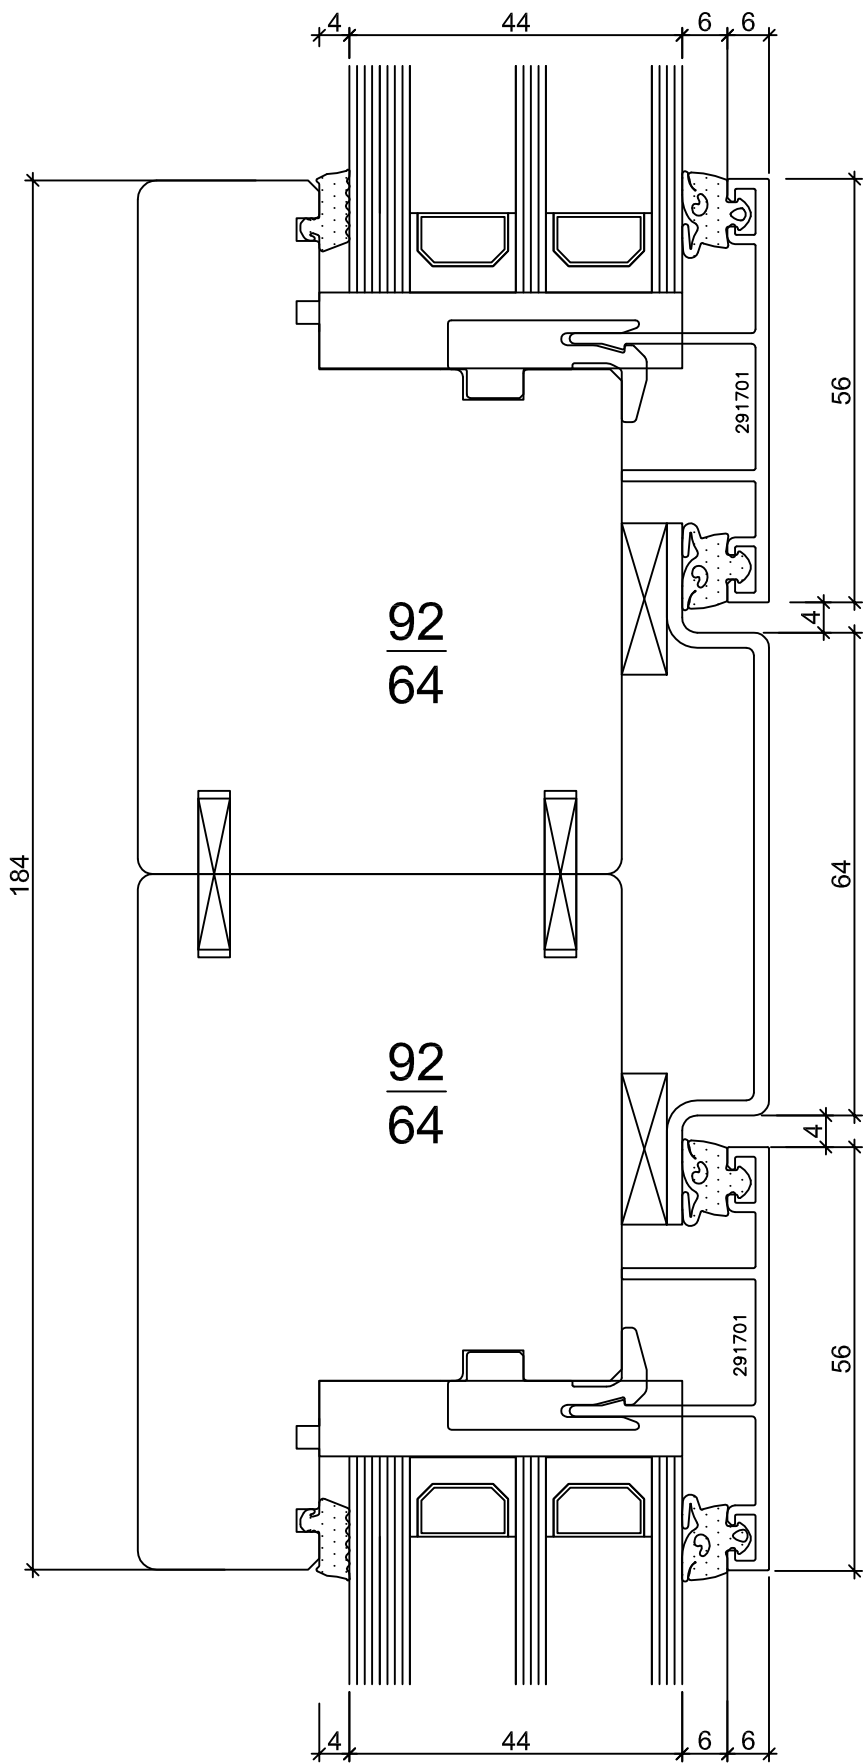

"Standart" 2,03

Fenster Meko 64 Fix

"Standart" 2,04

Fenster Meko 64 Fix

Mittelpartie "Standart" 3,03

Fenster Meko 64 Fix

Setzholz "Standart" 4,01

Fenster Meko 64 Fix

Setzholz "Standart" 4,02

Fenster Meko 64 Fix

"Standart" 6,01

Fenster Meko 64 Fix

"Standart" 6,02

Fenster Meko 64 Fix

"Standart" 6,03

Holzprosse
ausen oder innen
18/25 mm