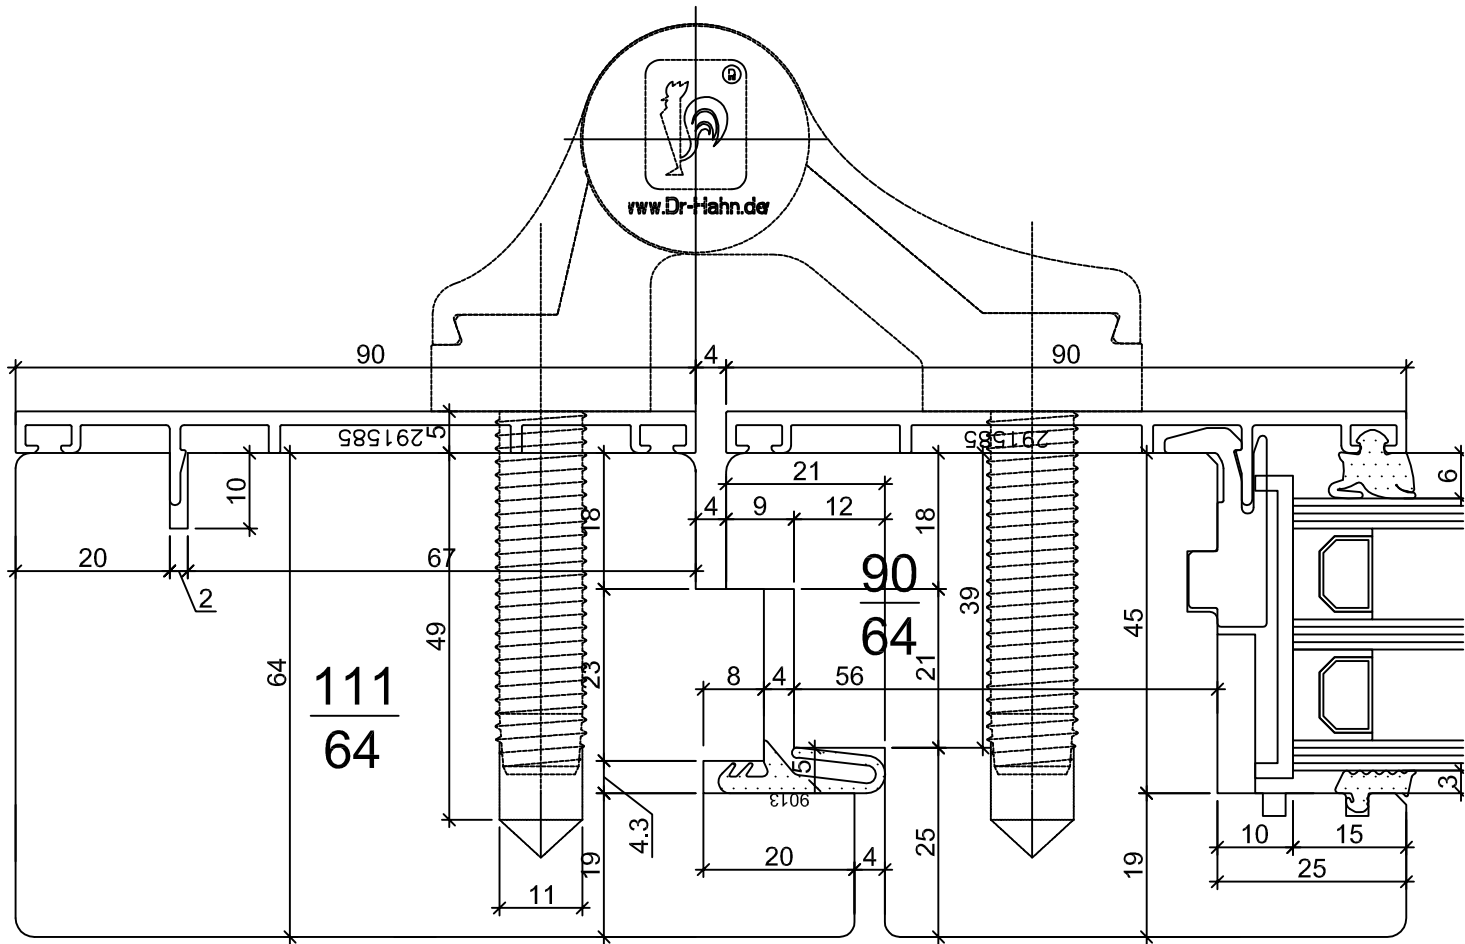

"Standart" 1,01

Fenster Meko 64 Fix

"Standart" 1,02

Fenster Meko 64 Fix

Aussenaufgehend "Standart" 1,03

Fenster Meko 64 Fix

"Standart" 2,01

Fenster Meko 64 Fix

"Standart" 2,03

Fenster Meko 64 Fix

"Standart" 2,04

Fenster Meko 64 Fix

Mittelpartie "Standart" 3,03

Fenster Meko 64 Fix

Setzholz "Standart" 4,01

Fenster Meko 64 Fix