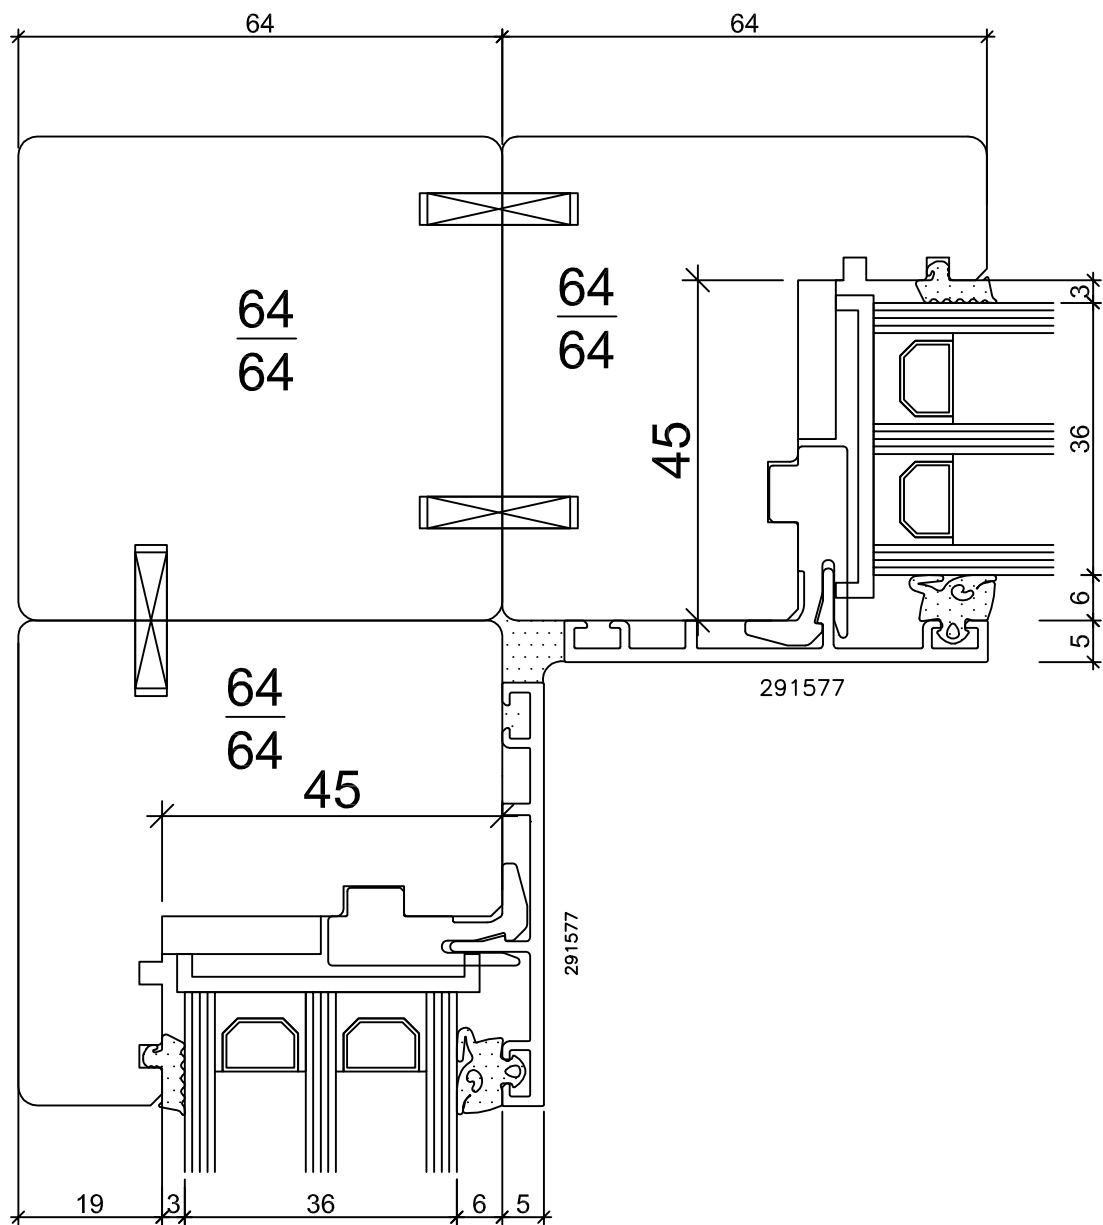

Landhaus-Sprosse
ausen, innen und im
Scheibenzwischenraum

Metallsprosse im
Scheibenzwischenraum
div. Typen 20 u. Typ
26 B möglich.

Fenster Meko 64 Fix

"Standart" 7,01

Fenster Meko 64 Fix

Aussenecke "Standart" 8,01