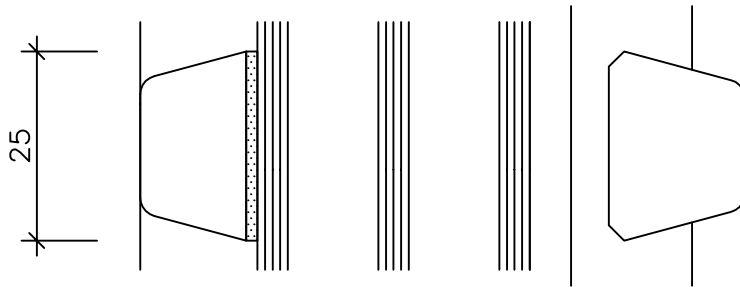

Setzholz "Standart" 4,02

Fenster Meko 64 Fix

"Standart" 6,01

Fenster Meko 64 Fix

"Standart" 6,02

Fenster Meko 64 Fix

"Standart" 6,03

Holzprosse
ausen oder innen
18/25 mm