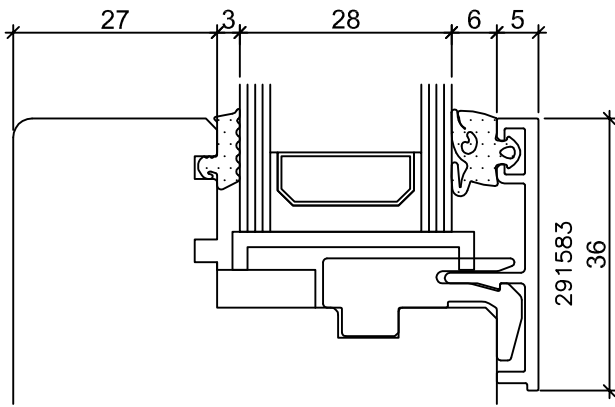

Glasfalztiefe 30 mm

Aussengummi	Glasstärke	Innengummi	Total
6 mm	20 mm	4 mm	30 mm
6 mm	21 mm	3 mm	30 mm
6 mm	22 mm	2 mm	30 mm
4 mm	23 mm	3 mm	30 mm
4 mm	24 mm	2 mm	30 mm