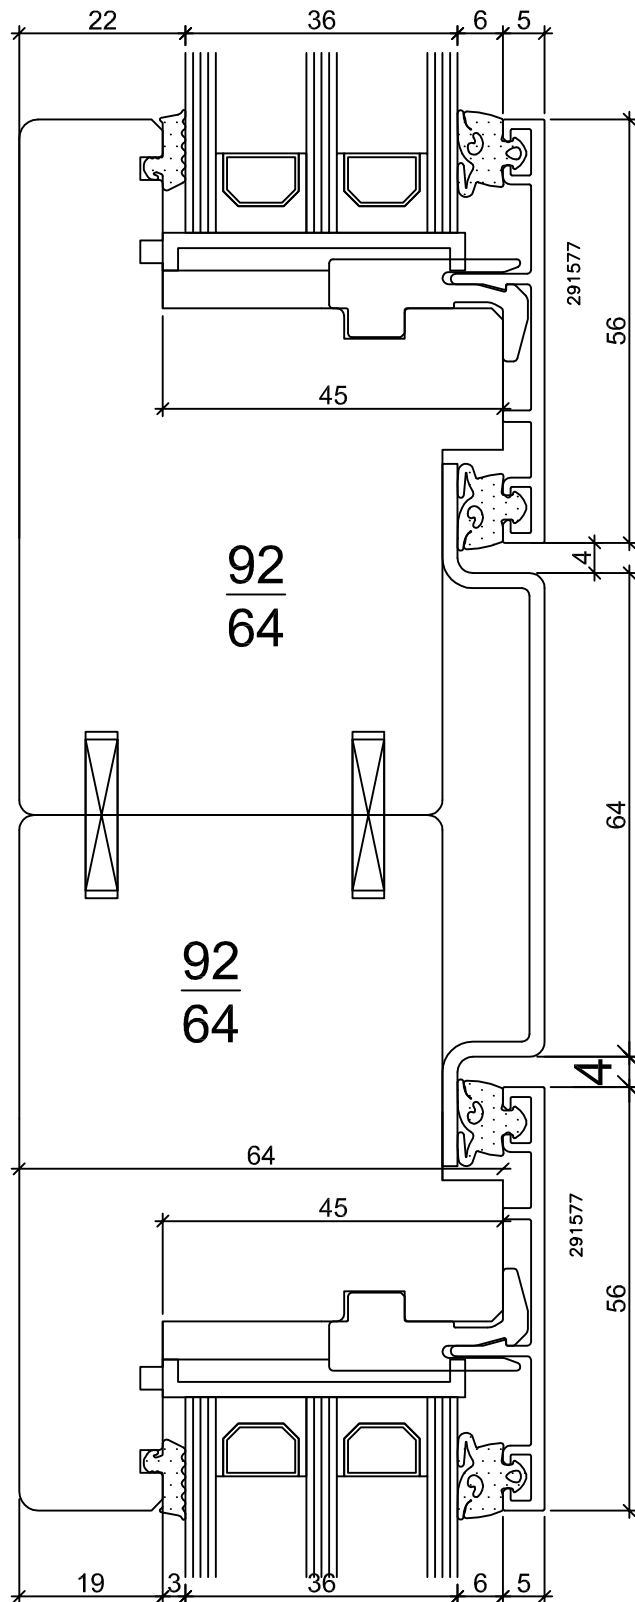

FENSTER / BALKONTÜRE

(ANSICHT VON INNEN)

DETAIL – BEZEICHNUNGEN

- | | | |
|--------------------------------|----------------------------|-----------------------|
| 1, .. UNTEN (SCHNITT) | 4, .. SETZHOLZ (GRUNDRISS) | 7, .. SPROSSEN |
| 2, .. SEITLICH (GRUNDRISS) | 5, .. KÄMPFER (SCHNITT) | 8, .. ECK-ZUSAMMENBAU |
| 3, .. MITTELPARTIE (GRUNDRISS) | 6, .. OBEN (SCHNITT) | 9, .. VARIANTEN |

"Standart" 2,03

Fenster Meko 64 Fix

"Standart" 2,04

Fenster Meko 64 Fix

Mittelpartie "Standart" 3,03

Fenster Meko 64 Fix

Setzholz "Standart" 4,01

Fenster Meko 64 Fix

Setzholz "Standart" 4,02

Fenster Meko 64 Fix

"Standart" 6,01

Fenster Meko 64 Fix

"Standart" 6,02

Fenster Meko 64 Fix

"Standart" 6,03

Holzprosse
ausen oder innen
18/25 mm