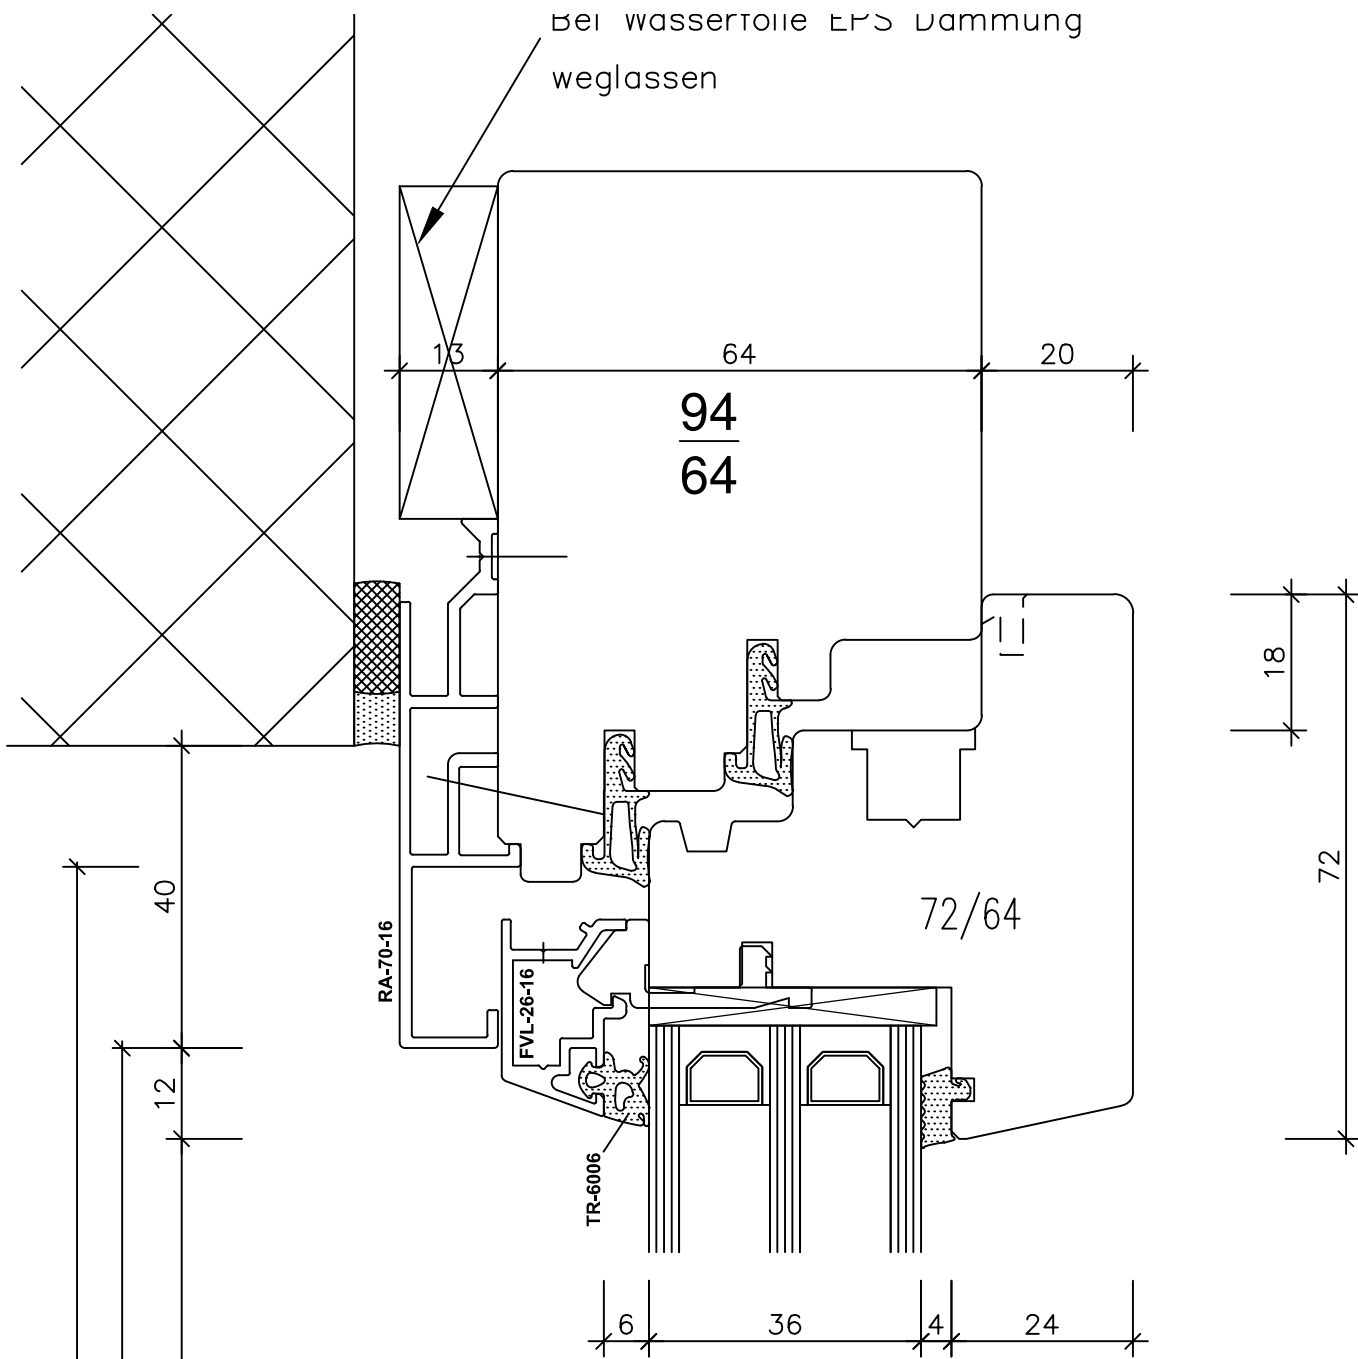

Fenster Sirius D 64/64

Fenster Sirius D 64/64

Kämpfer "Standart" 5,03

Fenster Sirius D 64/64

"Standart" 6,01

Holzrahmenlicht
 Metallrahmenlicht
 Glaslicht

Fenster Sirius D 64/64

"Standart" 6,02