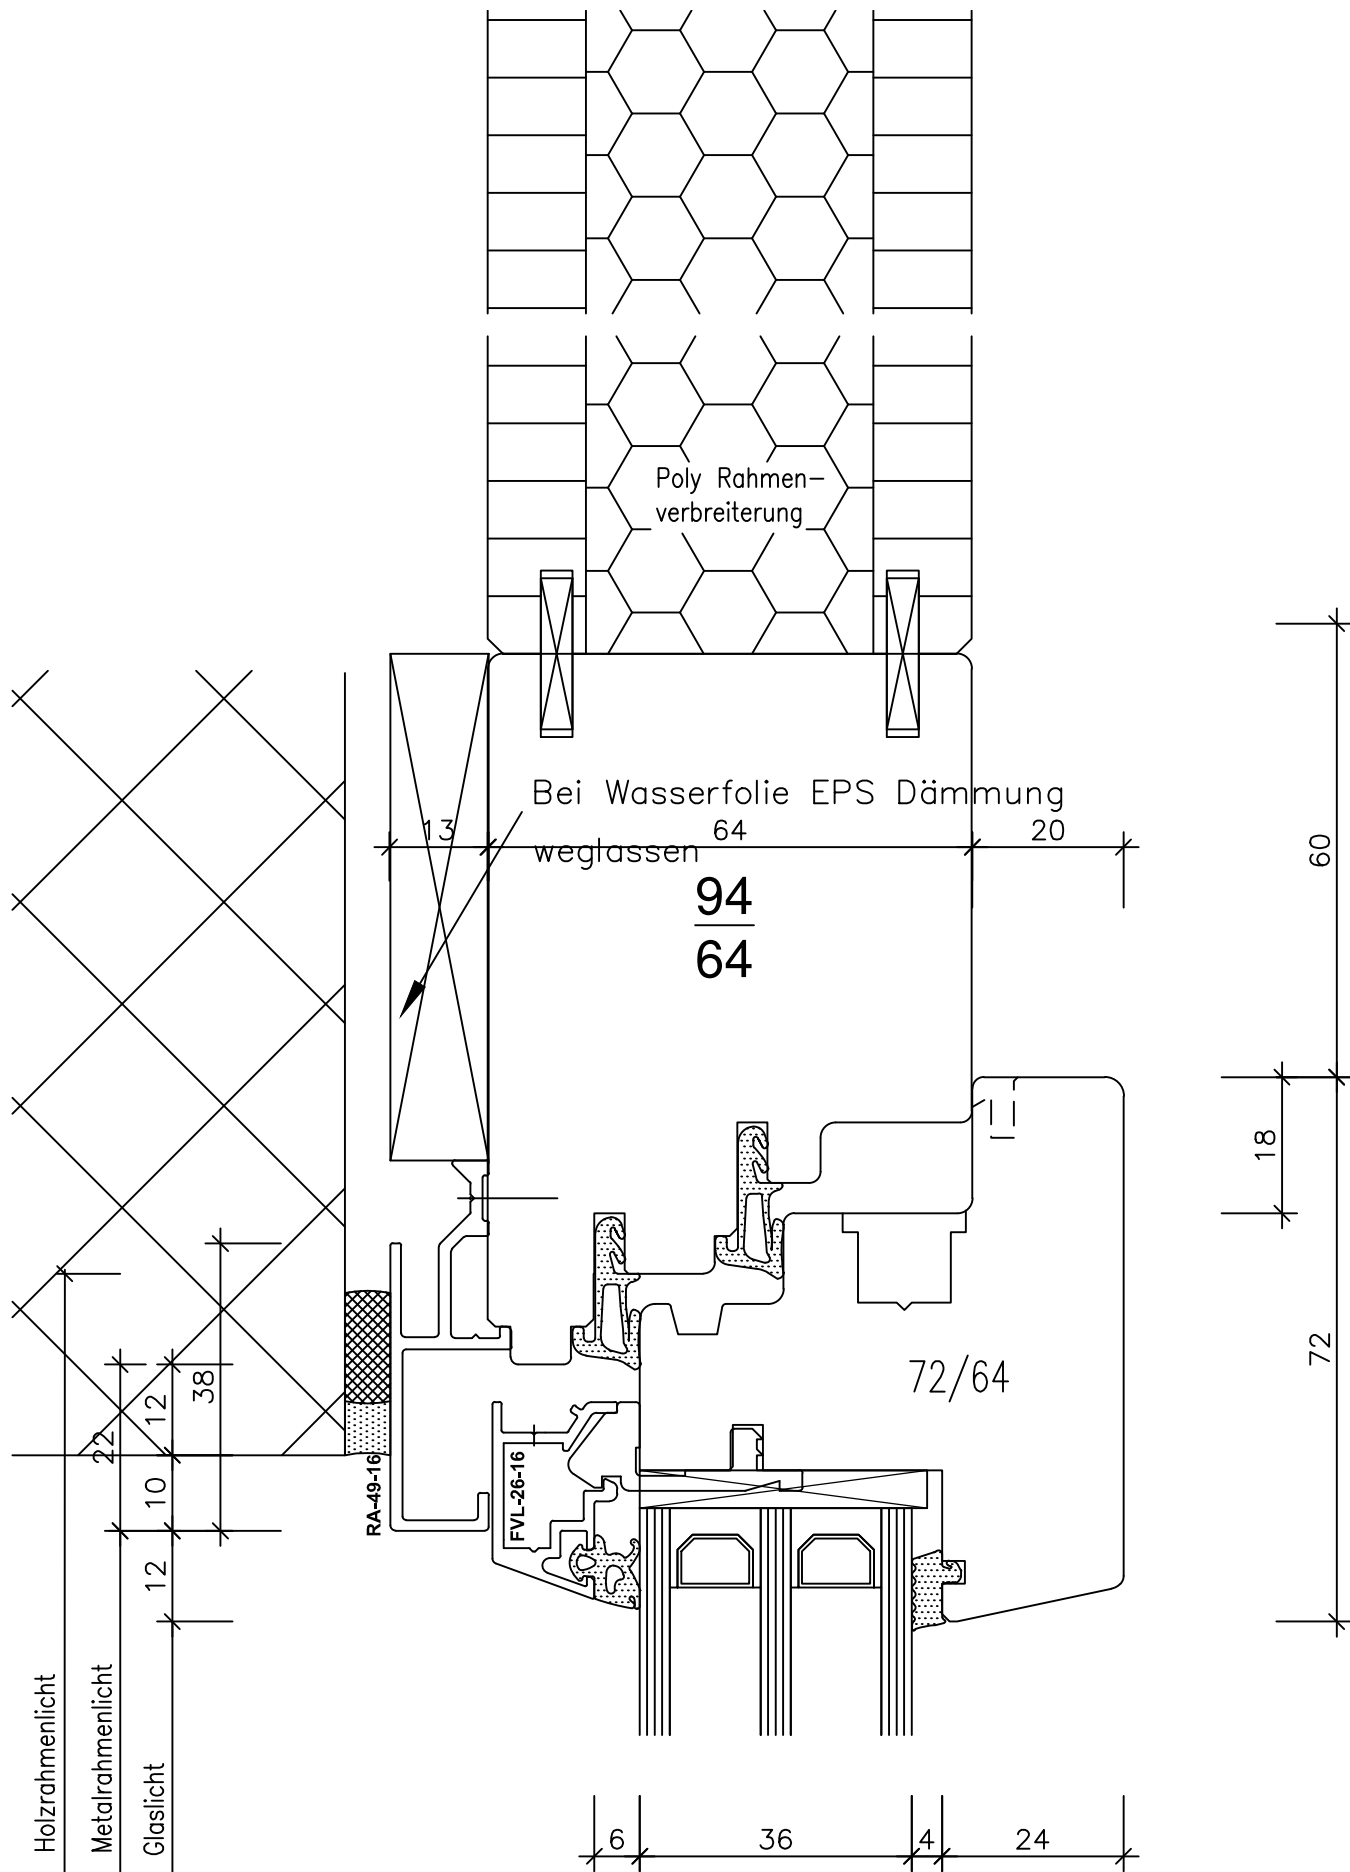

Fenster Sirius D 64/64

"Standart" 6,03