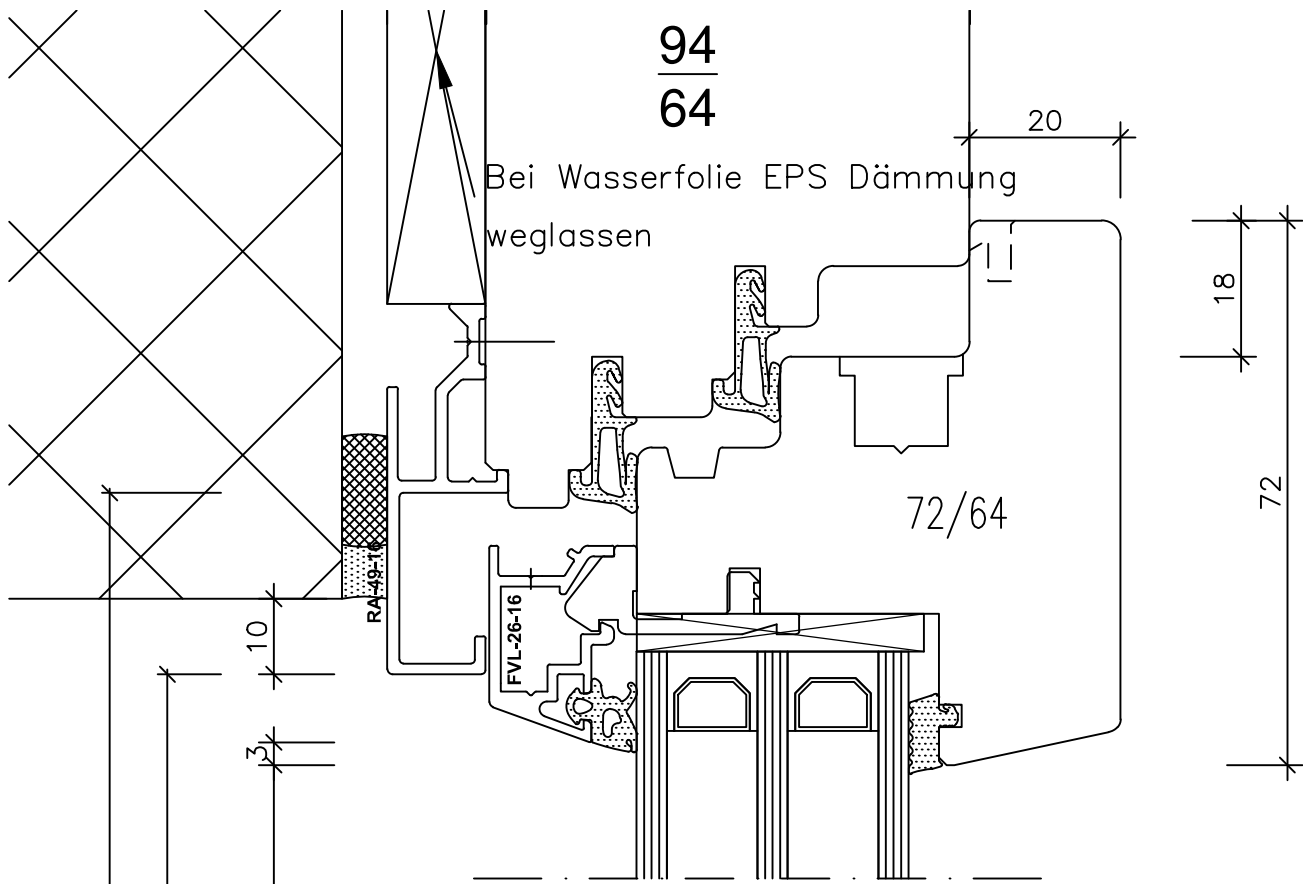

Fenster Sirius D 64/64

"Standart" 6,04