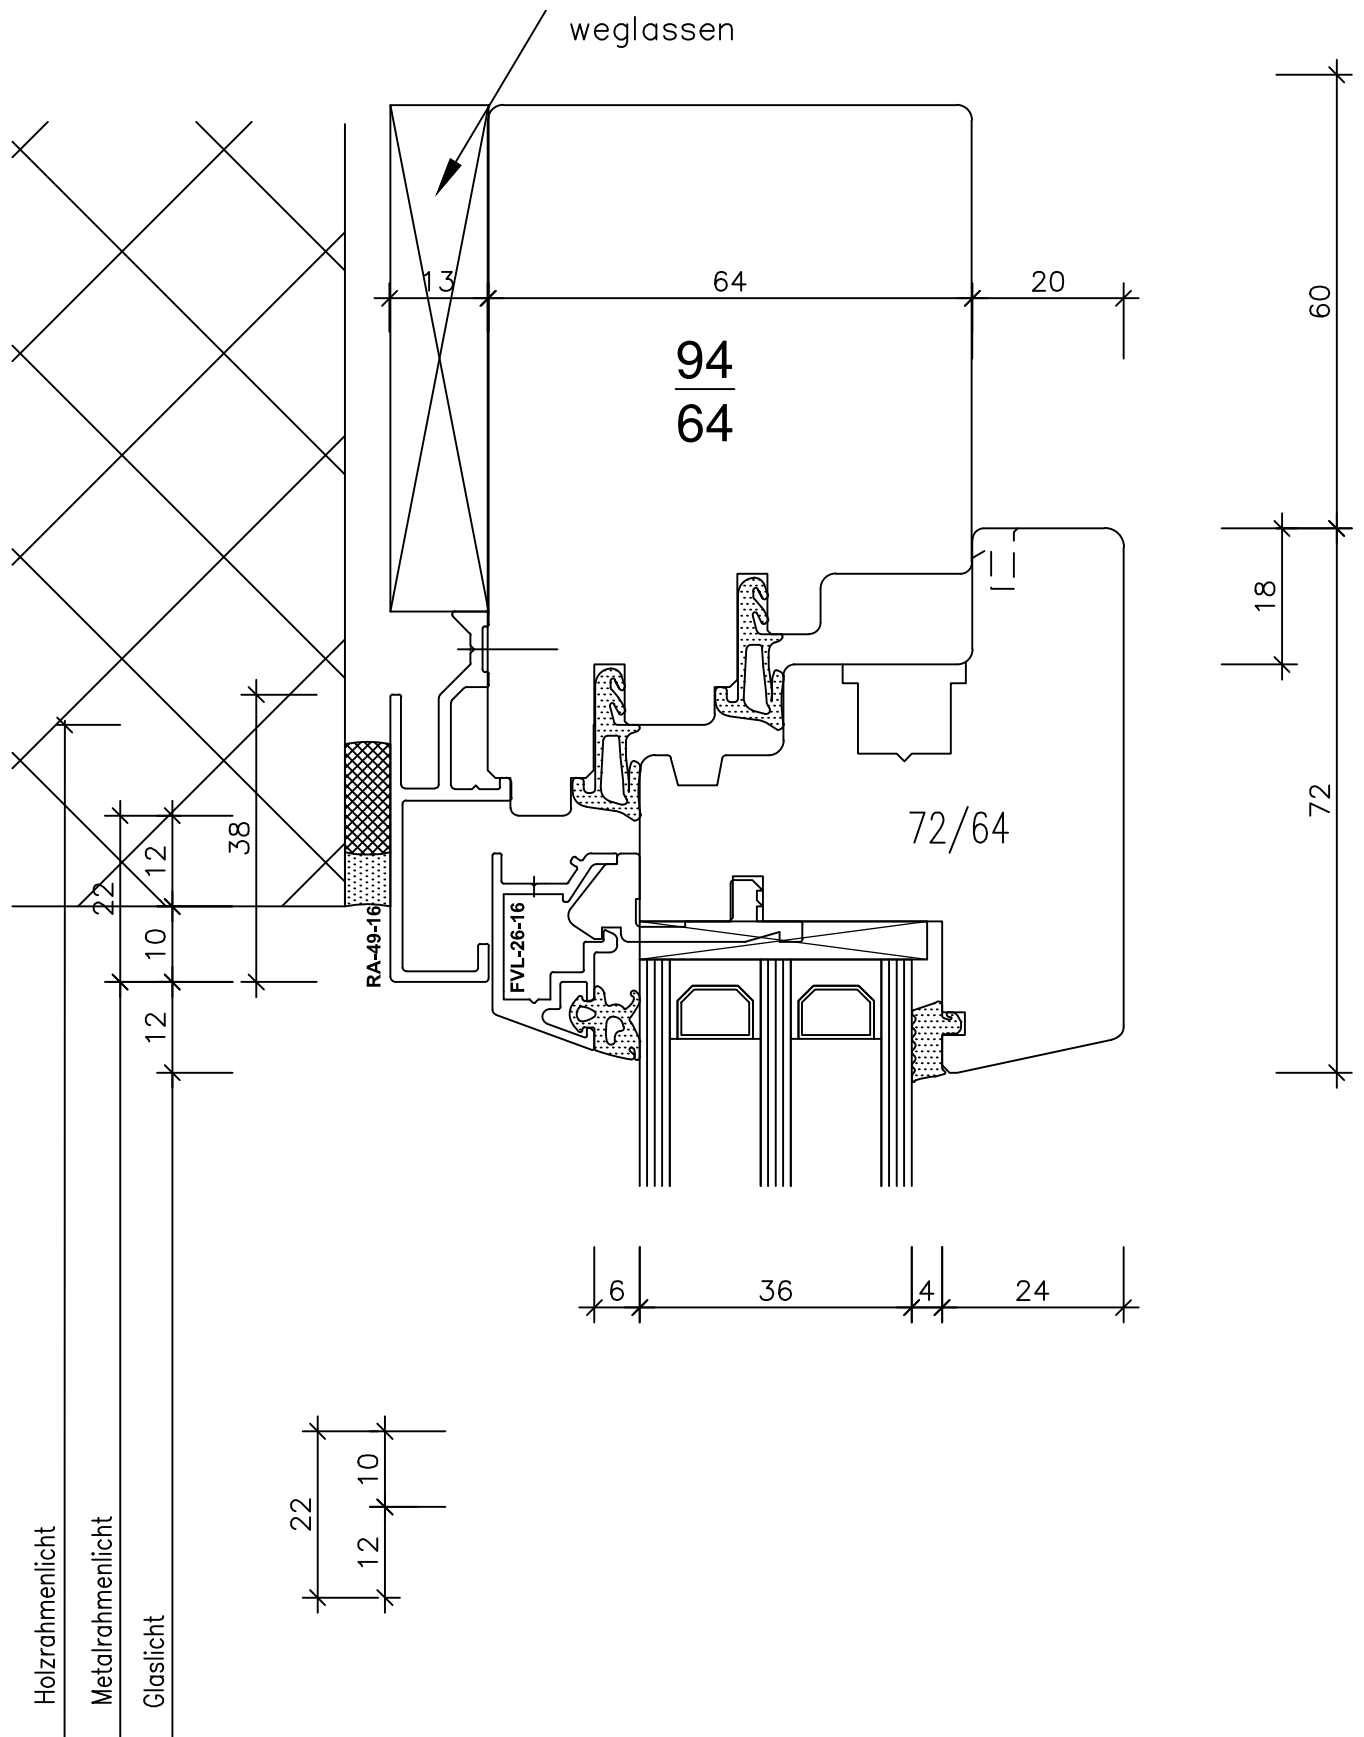

Fenster Sirius D 64/64

Kämpfer "Standart" 5,03