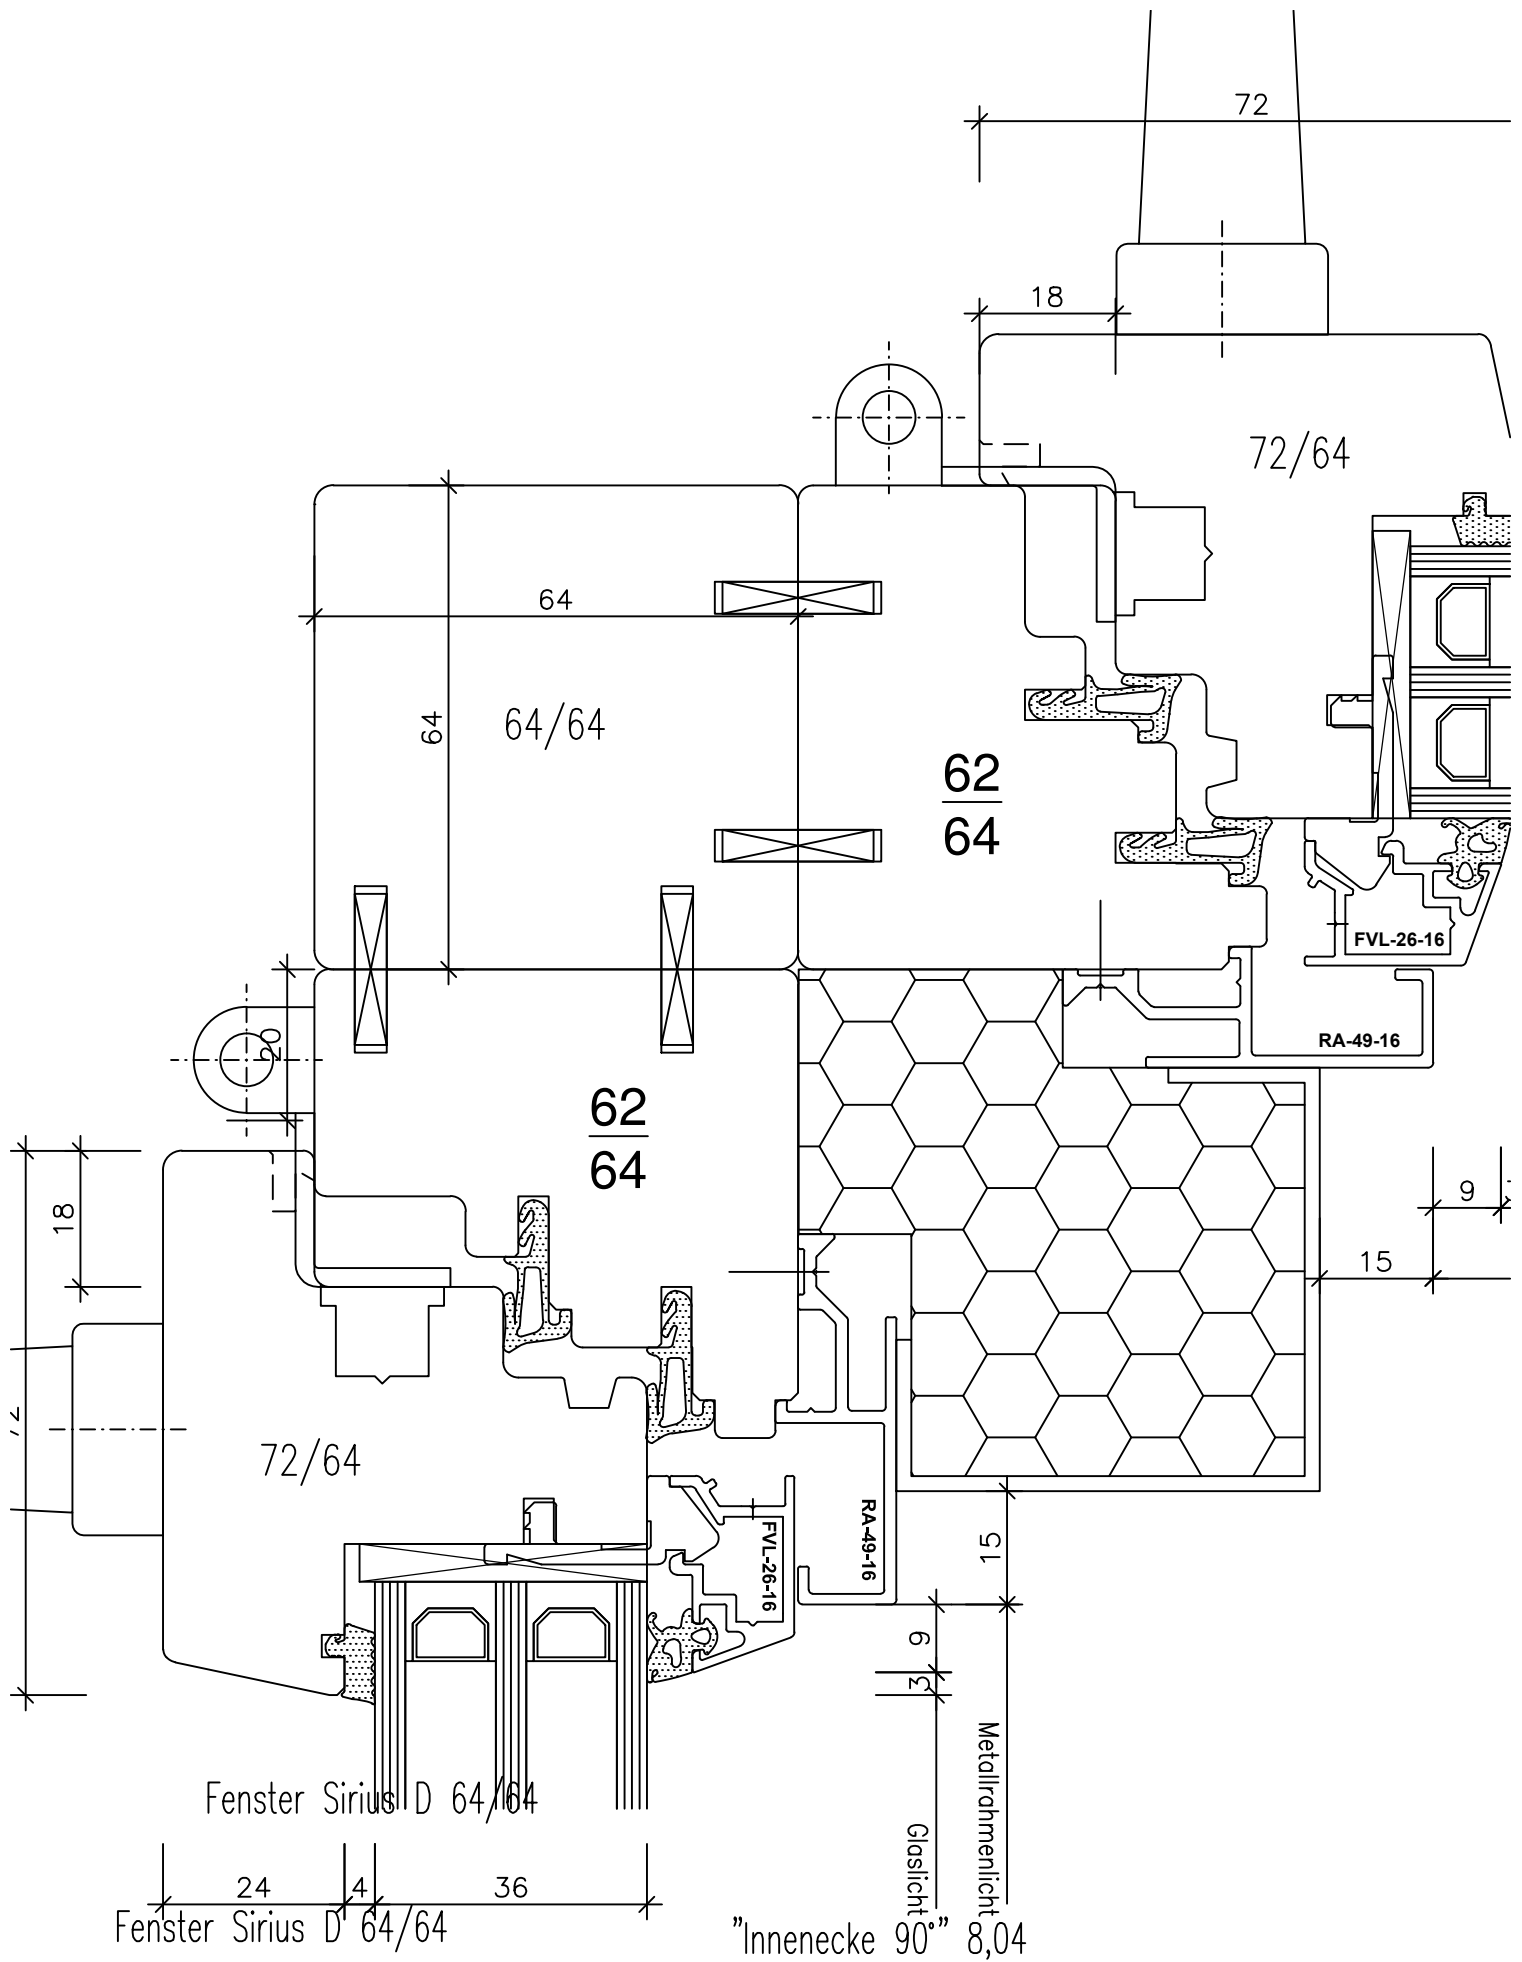

"Standart" 7,01

Holzrahmenlicht

Metallrahmenlicht

Glaslicht

Fenster Sirius D 64/64

"Standart" 7,02

Fenster Sirius D 64/64

"Aussenecke 90°" 8,03