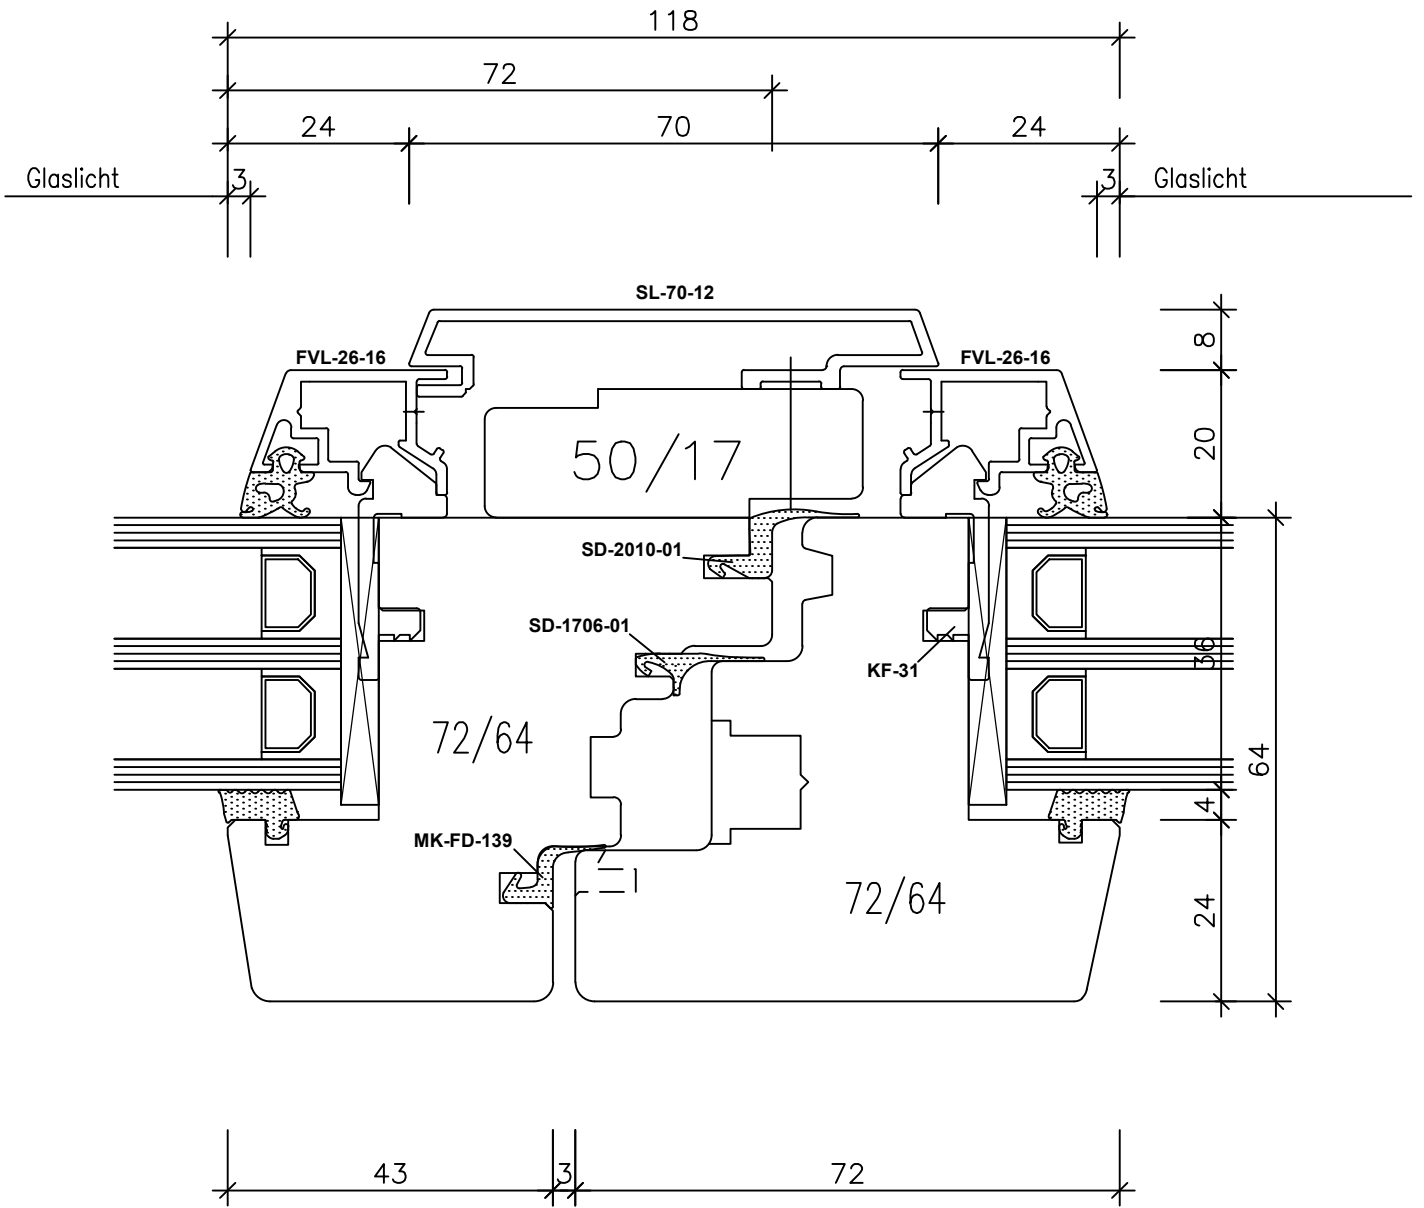

Fenster Sirius D 64/64

"Standart" 2,04

Fenster Sirius D 64/64

"Standart" 3,01

Fenster Sirius D 64/64

Setzholz "Standart" 4,01

Fenster Sirius D 64/64

Setzholz "Standart" 4,02