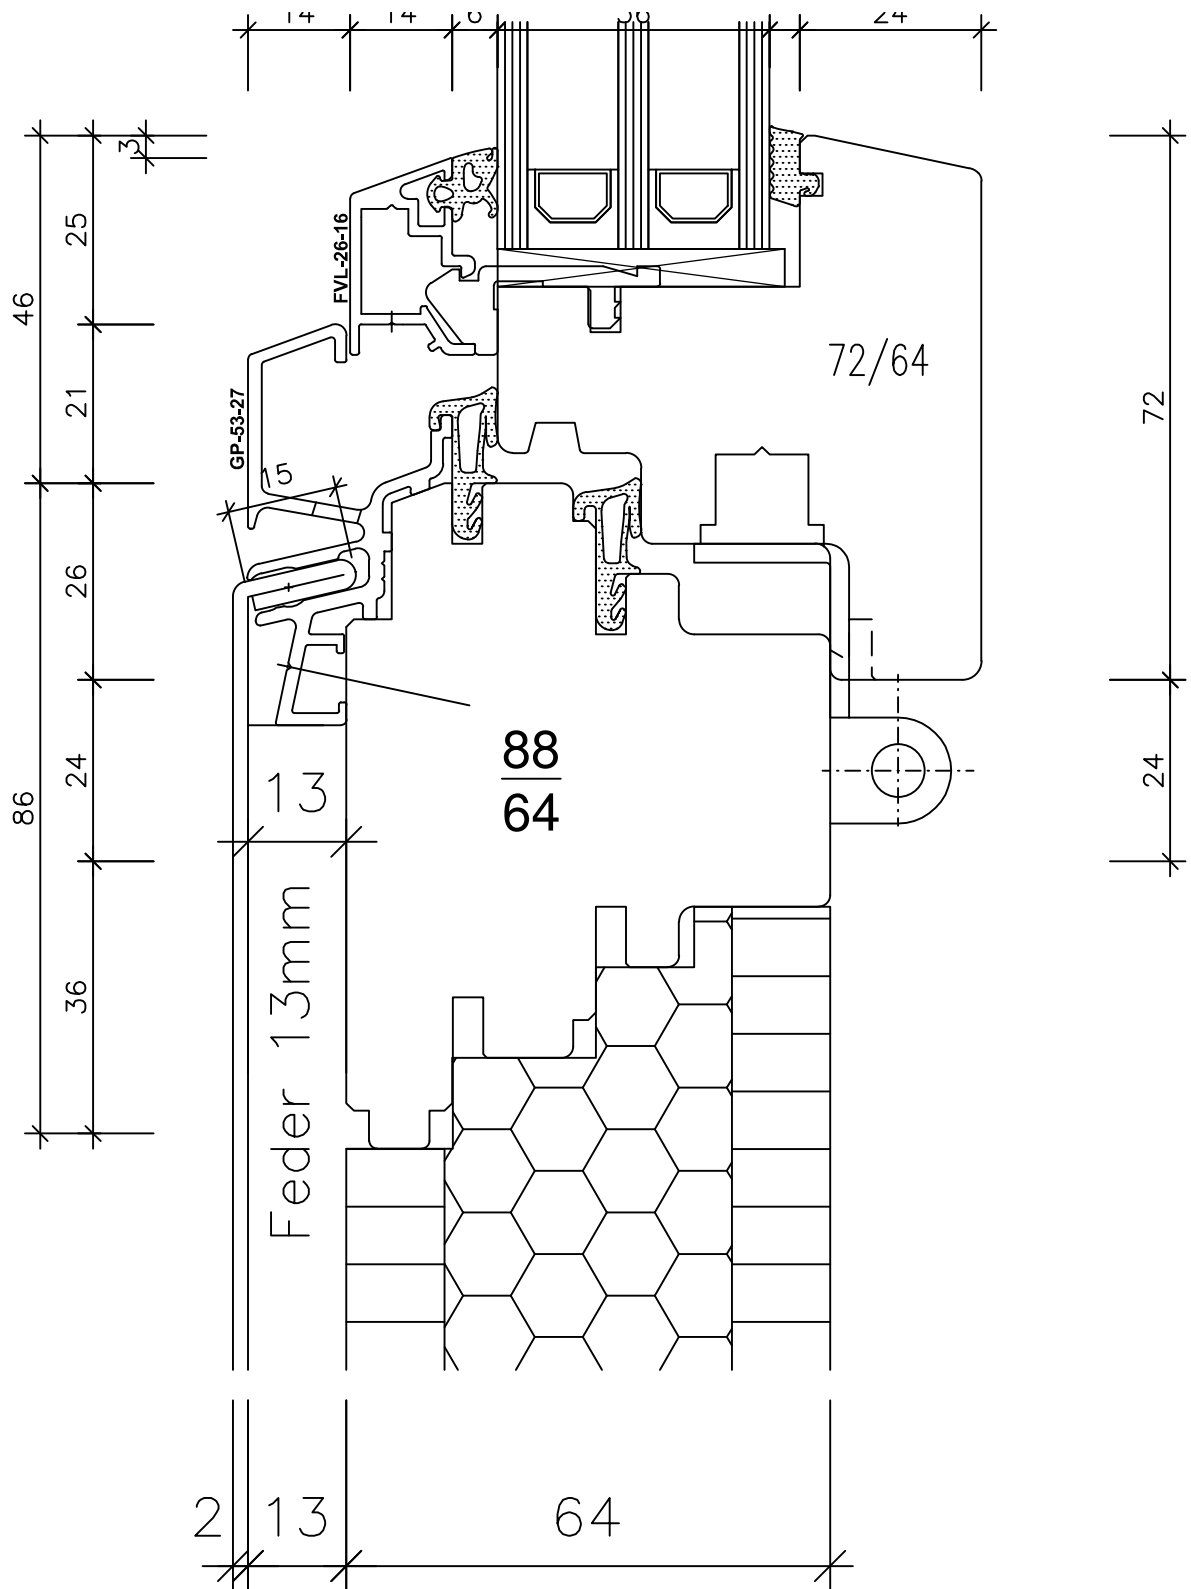

Fenster Sirius D 64/64