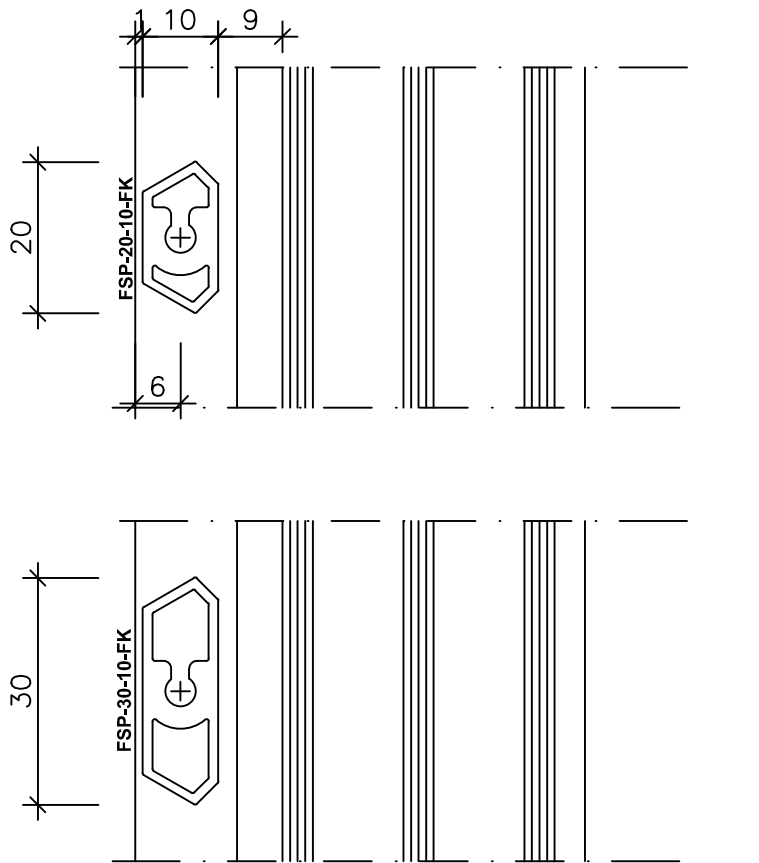

Holzrahmenlicht

Metalrahmenlicht

Glaslicht

Fenster Sirius D 64/64

"Standart" 7,01