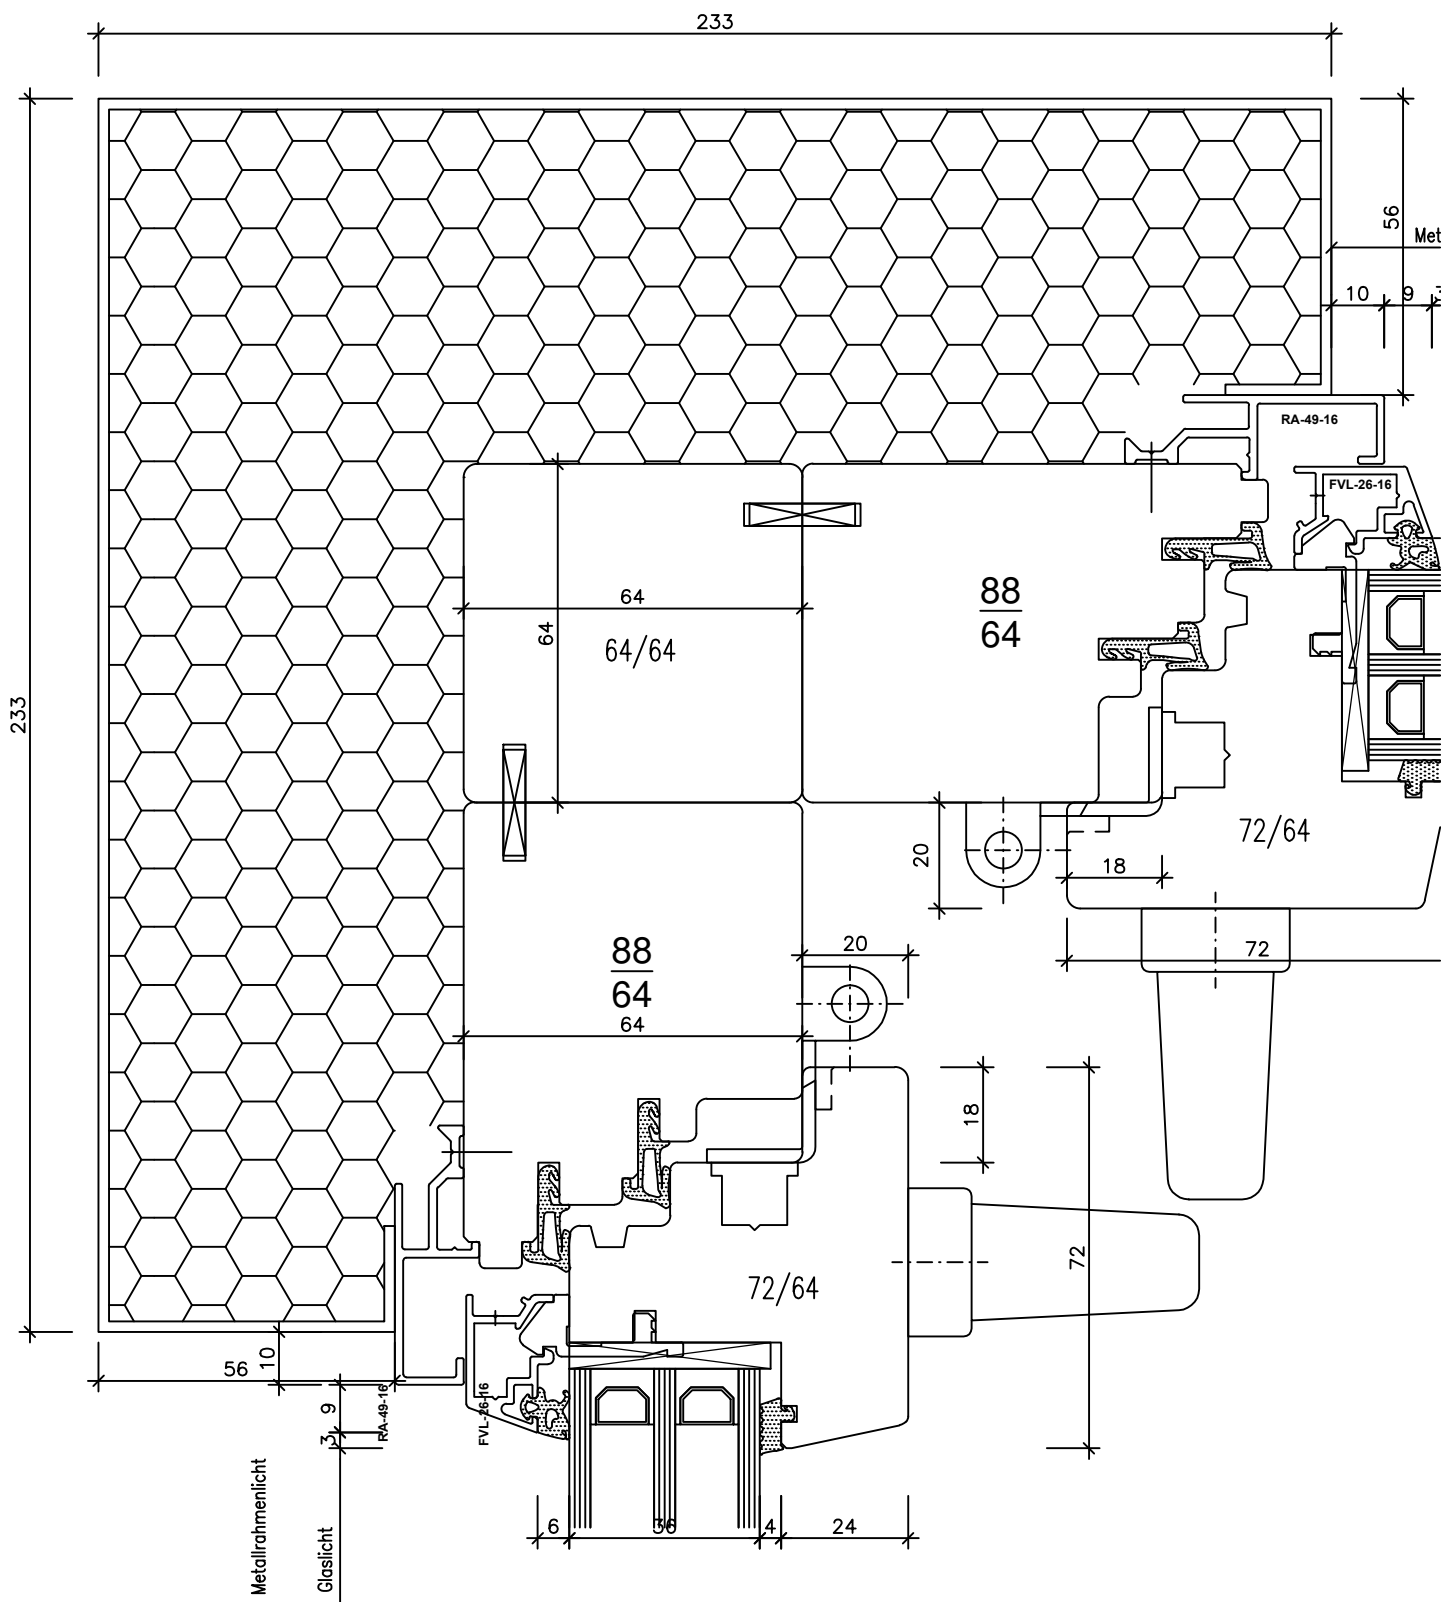

"Standart" 7,01

Holzrahmenlicht

Metallrahmenlicht

Glaslicht

Fenster Sirius D 64/64

"Standart" 7,02

Fenster Sirius D 64/64

"Aussenecke 90°" 8,03