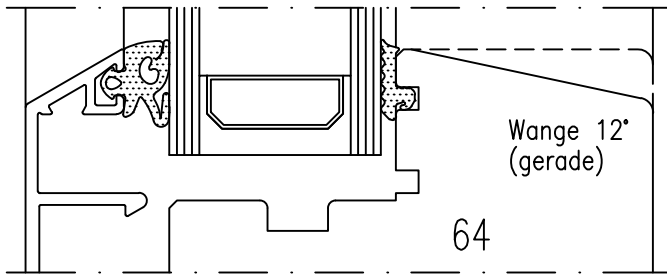

Glasfalztiefe 30 mm Standard

Aussengummi	Glasstärke	Innengummi	Total
6 mm	26 mm	4 mm	36 mm
6 mm	27 mm	3 mm	36 mm
6 mm	28 mm	2 mm	36 mm
4 mm	29 mm	3 mm	36 mm
4 mm	30 mm	2 mm	36 mm