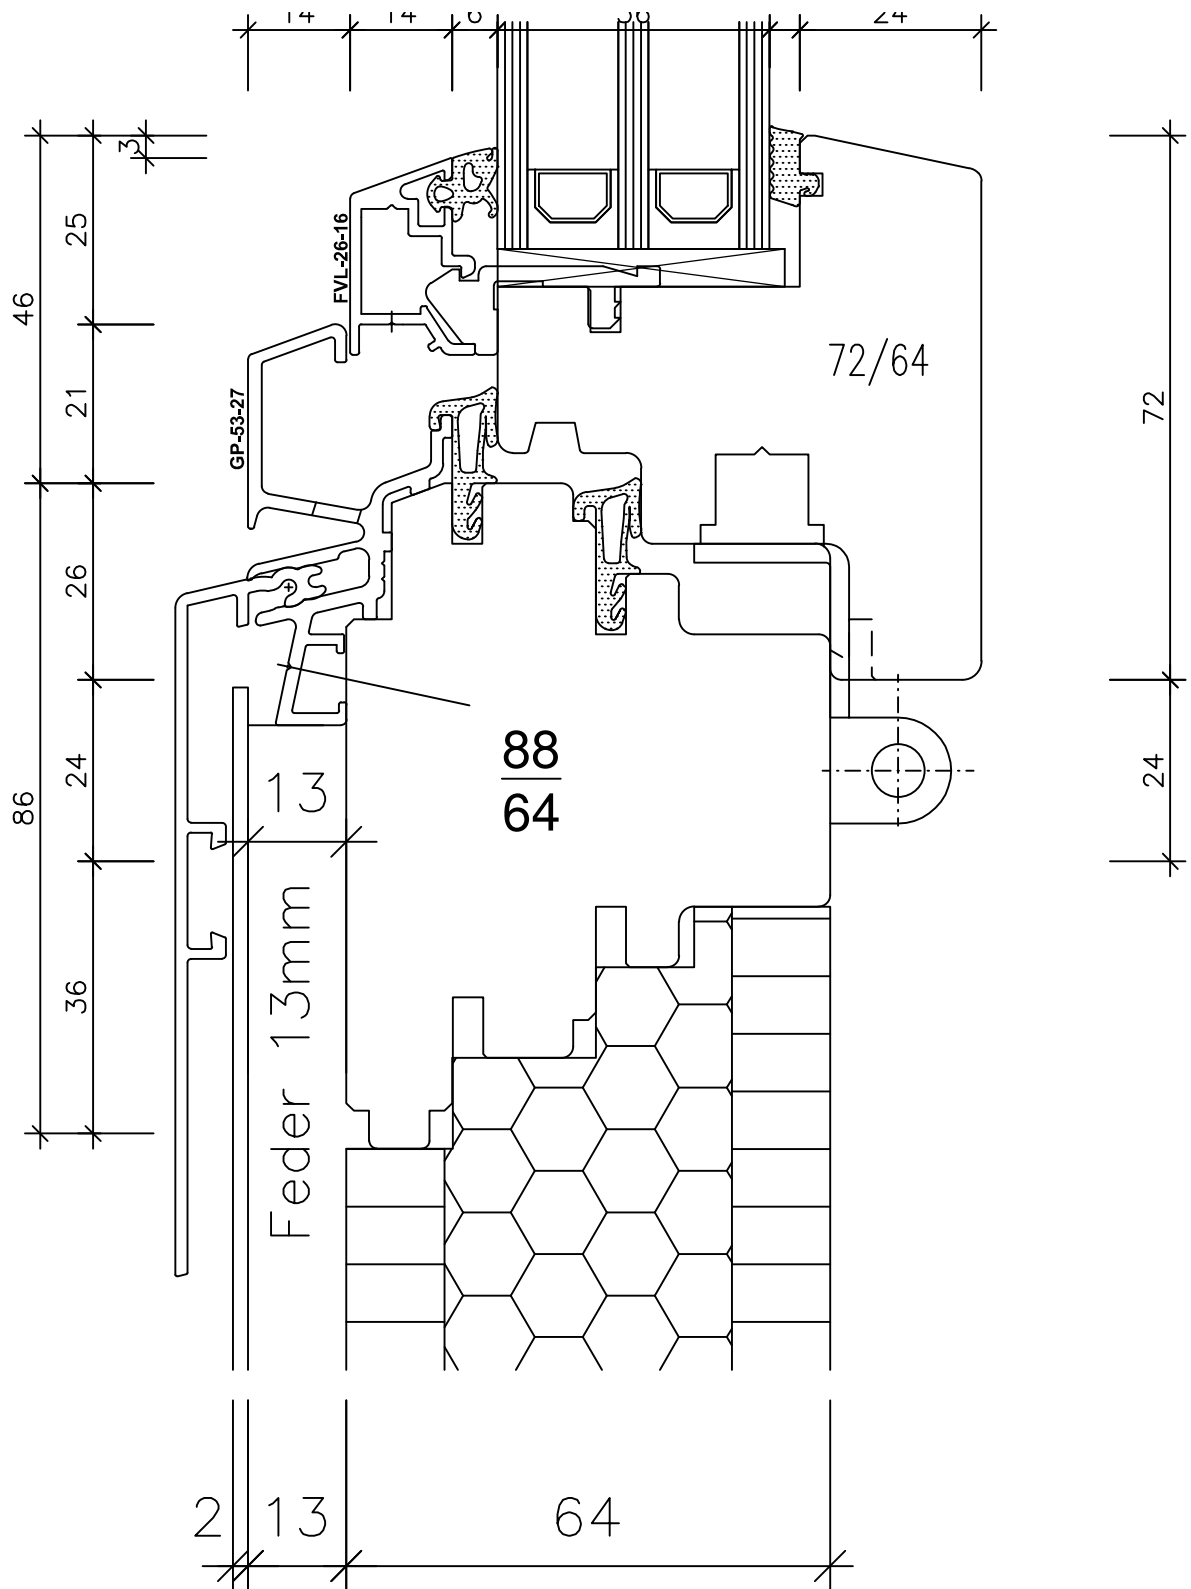

Fenster Sirius D 64/64 Setzholz Rahmenezusammenbau "Standart" 4,03

Fenster Sirius D 64/64

Kämpfer "Standart 110" 5,01

Fenster Sirius D 64/64

Kämpfer "Standart 130" 5,02

Fenster Sirius D 64/64

Kämpfer "Standart" 5,03