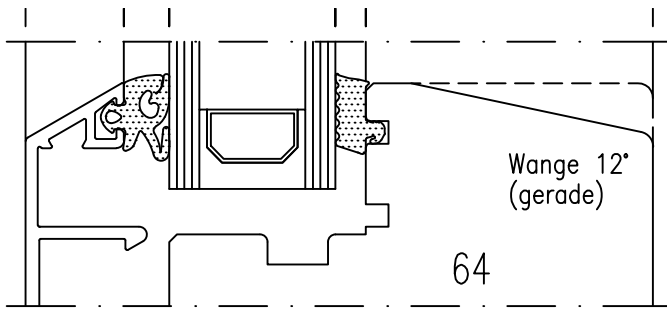

"Standart" 7,01

Holzrahmenlicht

Metallrahmenlicht

Glaslicht

Fenster Sirius D 64/64

"Standart" 7,02

Fenster Sirius D 64/64

"Aussenecke 90°" 8,03