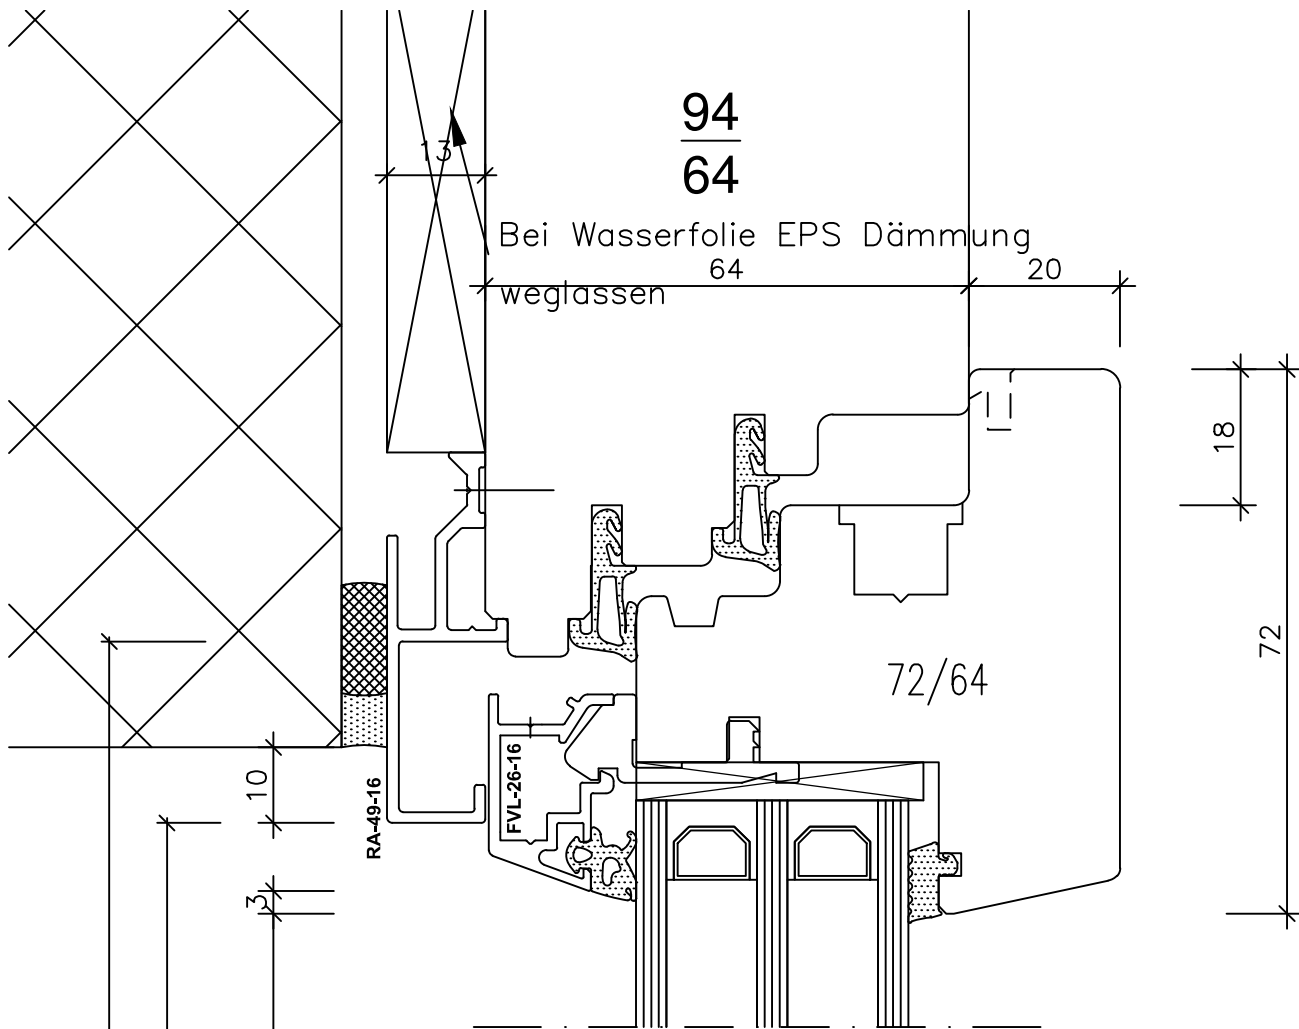

"Standart" 7,01

Holzrahmenlicht

Metallrahmenlicht

Glaslicht

Fenster Sirius D 64/64

"Standart" 7,02

Fenster Sirius D 64/64

"Aussenecke 90°" 8,03