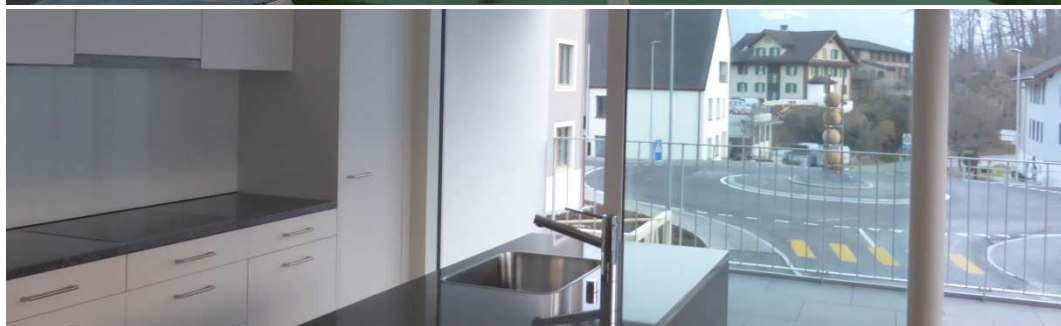

Die neue Wohnüberbauung Wijermatt fügt sich harmonisch in den über Jahrzehnte hinweg gewachsenen Dorfkern von Kerns ein. In zwei Etappen werden insgesamt elf neue Baukörper mit gesamthaft 41 Eigentums- und 46 Mietwohnungen in vier unterschiedlichen Haustypen realisiert.