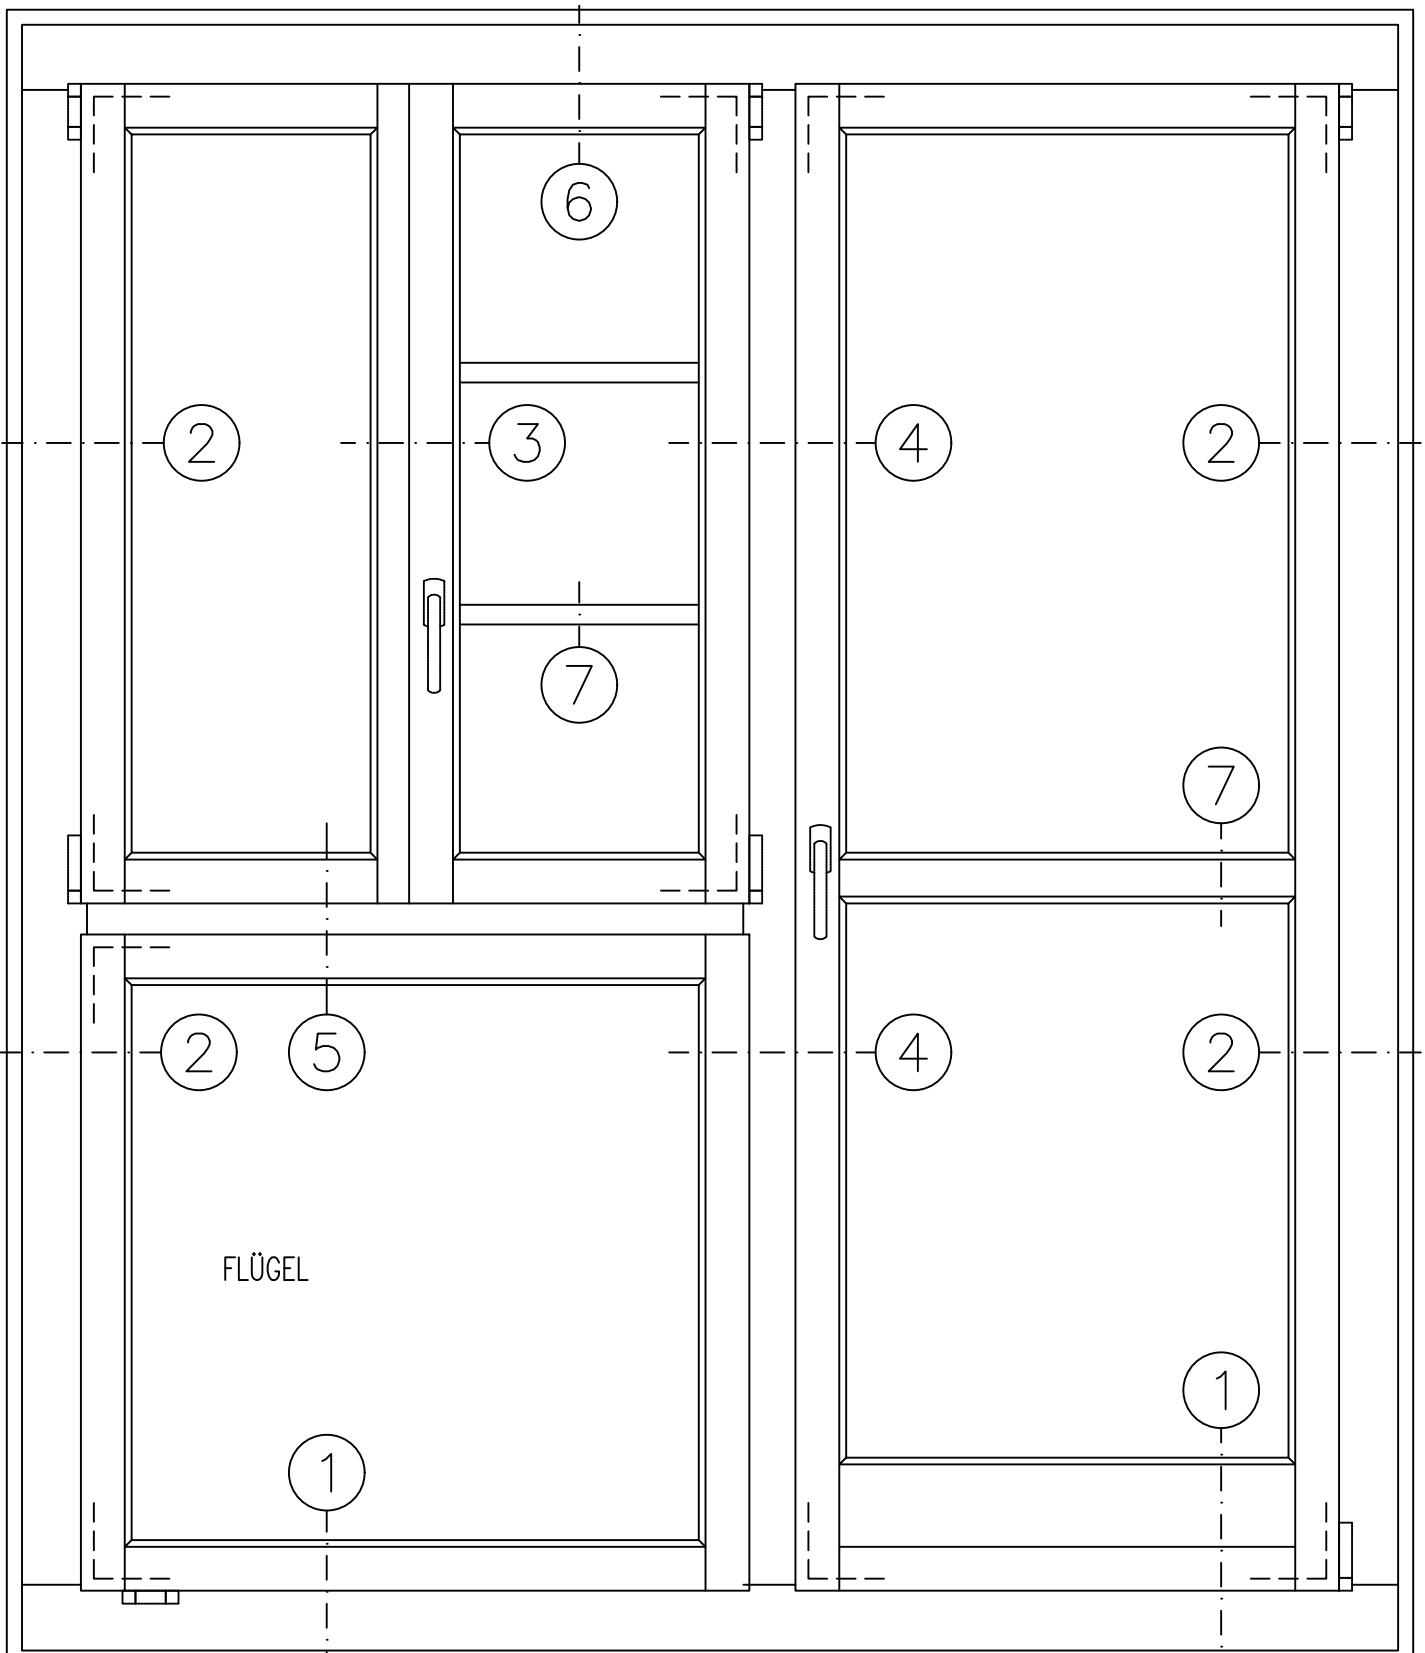

Holzbau Bucher AG
Untergasse 11
6064 Kerns
Telefon 041 666 07 07
Telefax 041 666 07 17

Sirius H 58/66 DENKMALSCHUTZ (HOLZ)

Beschrieb und Schemazeichnungen

HOLZART	Fichte / Tanne, fehler- und spannungsfrei gehobelt und geschliffen, zum Naturbehandeln oder Streichen.
VERGLASUNG	Isolierverglasung 2 fach 28 mm stark. Glasabstandhalter in diversen Materialien möglich. Einsatz mit entspanntem Glasfalz, innerer Glasleiste, sowie innen und aussen ringsumlaufender Versiegelung.
BESCHLAEGE	Ecklagerbänder, dreidimensional verstellbar. Kantengetriebe verdeckt montiert. Griff in Leichtmetall, oder nach Wunsch. Alu-Wetterschenkel gemäss Detail.
GUMMIDICHTUNG	Luftkammerdichtung im Rahmen ringsum, Ecken verschweisst. Mittelpartien mit doppelter Lippendichtung. Einsatz nach Beendigung der Malerarbeiten.
BEHANDLUNG	Aus unserer betriebseigenen Malerei bieten wir diverse Farbbehandlungen an; von der Grundierung bis zum Fertiganstrich, je nach Situation und Bedarf.
VARIANTEN	Viele Möglichkeiten stehen zur Verfügung bezüglich Glas, Beschläge, Holzart, Sprossen, Masse, Profilierungen usw. Für nähere Auskünfte stehen wir gerne zur Verfügung.
Profilierungen	Profilierungen können bis zu einem gewissen Grad auf Wunsch angepasst werden.

FENSTER / BALKONTÜRE

(ANSICHT VON INNEN)

DETAIL - BEZEICHNUNGEN

- | | | |
|--------------------------------|----------------------------|-----------------------|
| 1, .. UNTEN (SCHNITT) | 4, .. SETZHOLZ (GRUNDRISS) | 7, .. SPROSSEN |
| 2, .. SEITLICH (GRUNDRISS) | 5, .. KÄMPFER (SCHNITT) | 8, .. ECK-ZUSAMMENBAU |
| 3, .. MITTELPARTIE (GRUNDRISS) | 6, .. OBEN (SCHNITT) | 9, .. VARIANTEN |