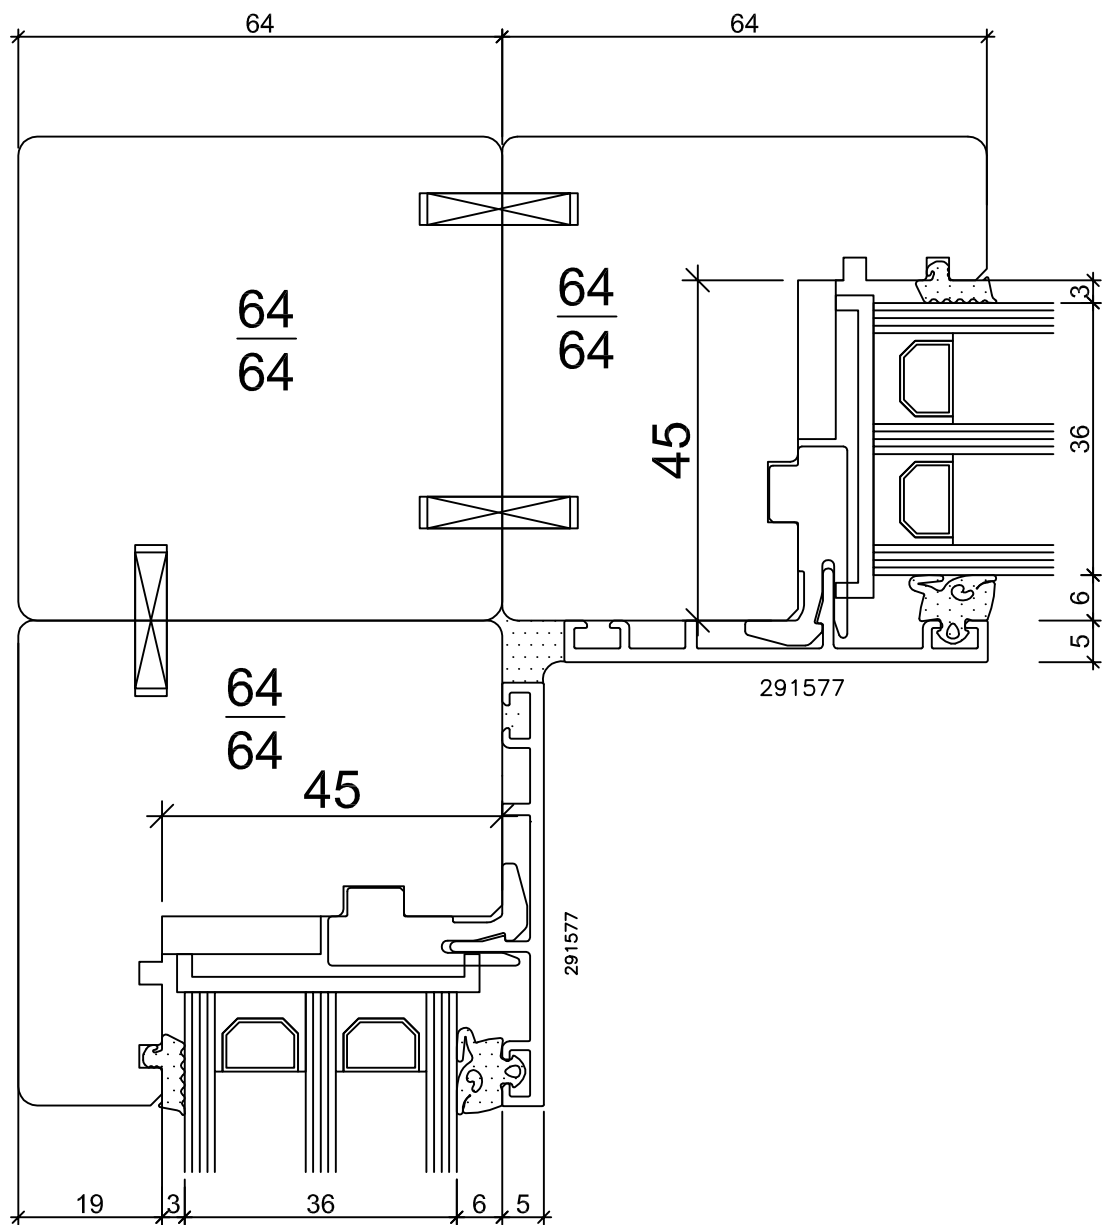

Fenster Meko 64 Fix

Aussenecke "Standart" 8,01

Fenster Meko 64 Fix

Innenecke "Standart" 8,02