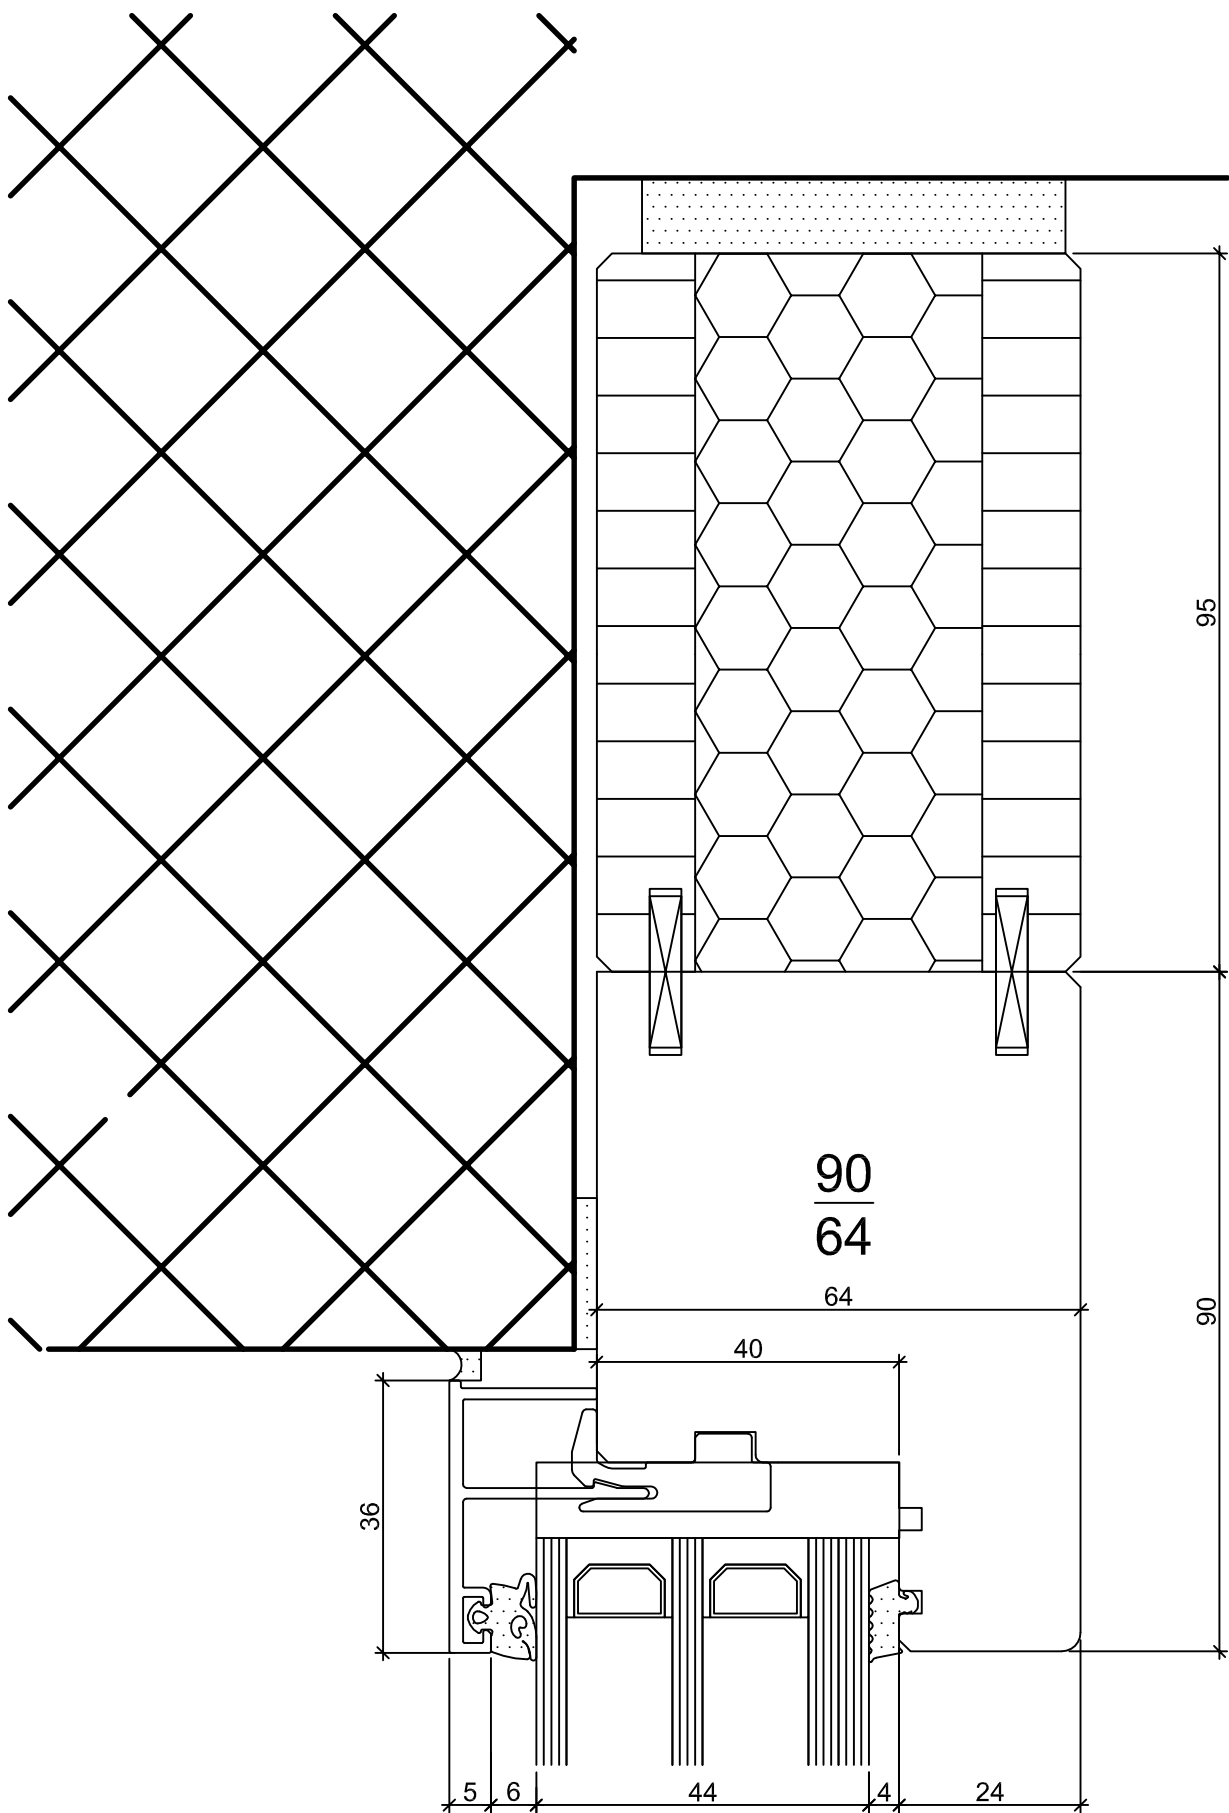

Setzholz "Standart" 4,01

Fenster Meko 64 Fix

Setzholz "Standart" 4,02

Fenster Meko 64 Fix

"Standart" 6,01

Fenster Meko 64 Fix

"Standart" 6,02

Fenster Meko 64 Fix