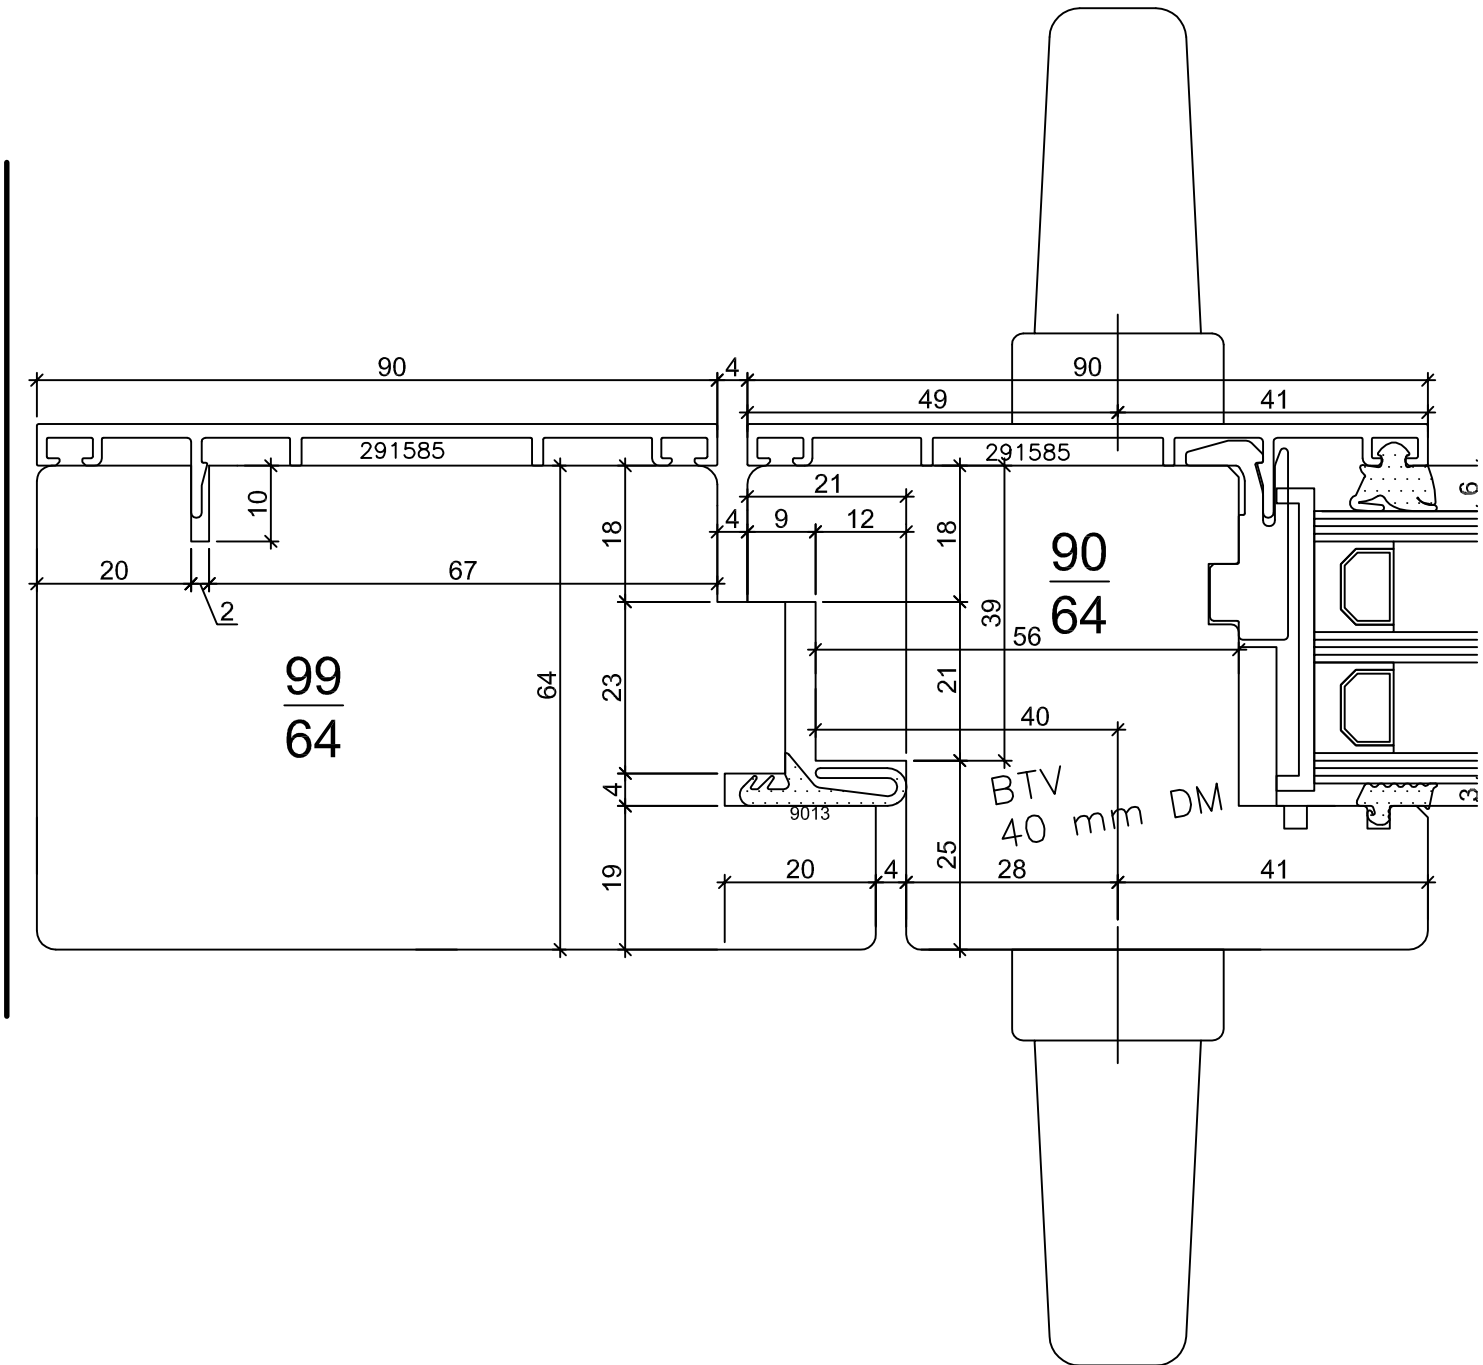

Aussenaufgehend "Standart" 1,03

Fenster Meko 64 Fix

"Standart" 2,01

Fenster Meko 64 Fix

"Standart" 2,03

Fenster Meko 64 Fix

Mittelpartie "Standart" 3,03

Fenster Meko 64 Fix