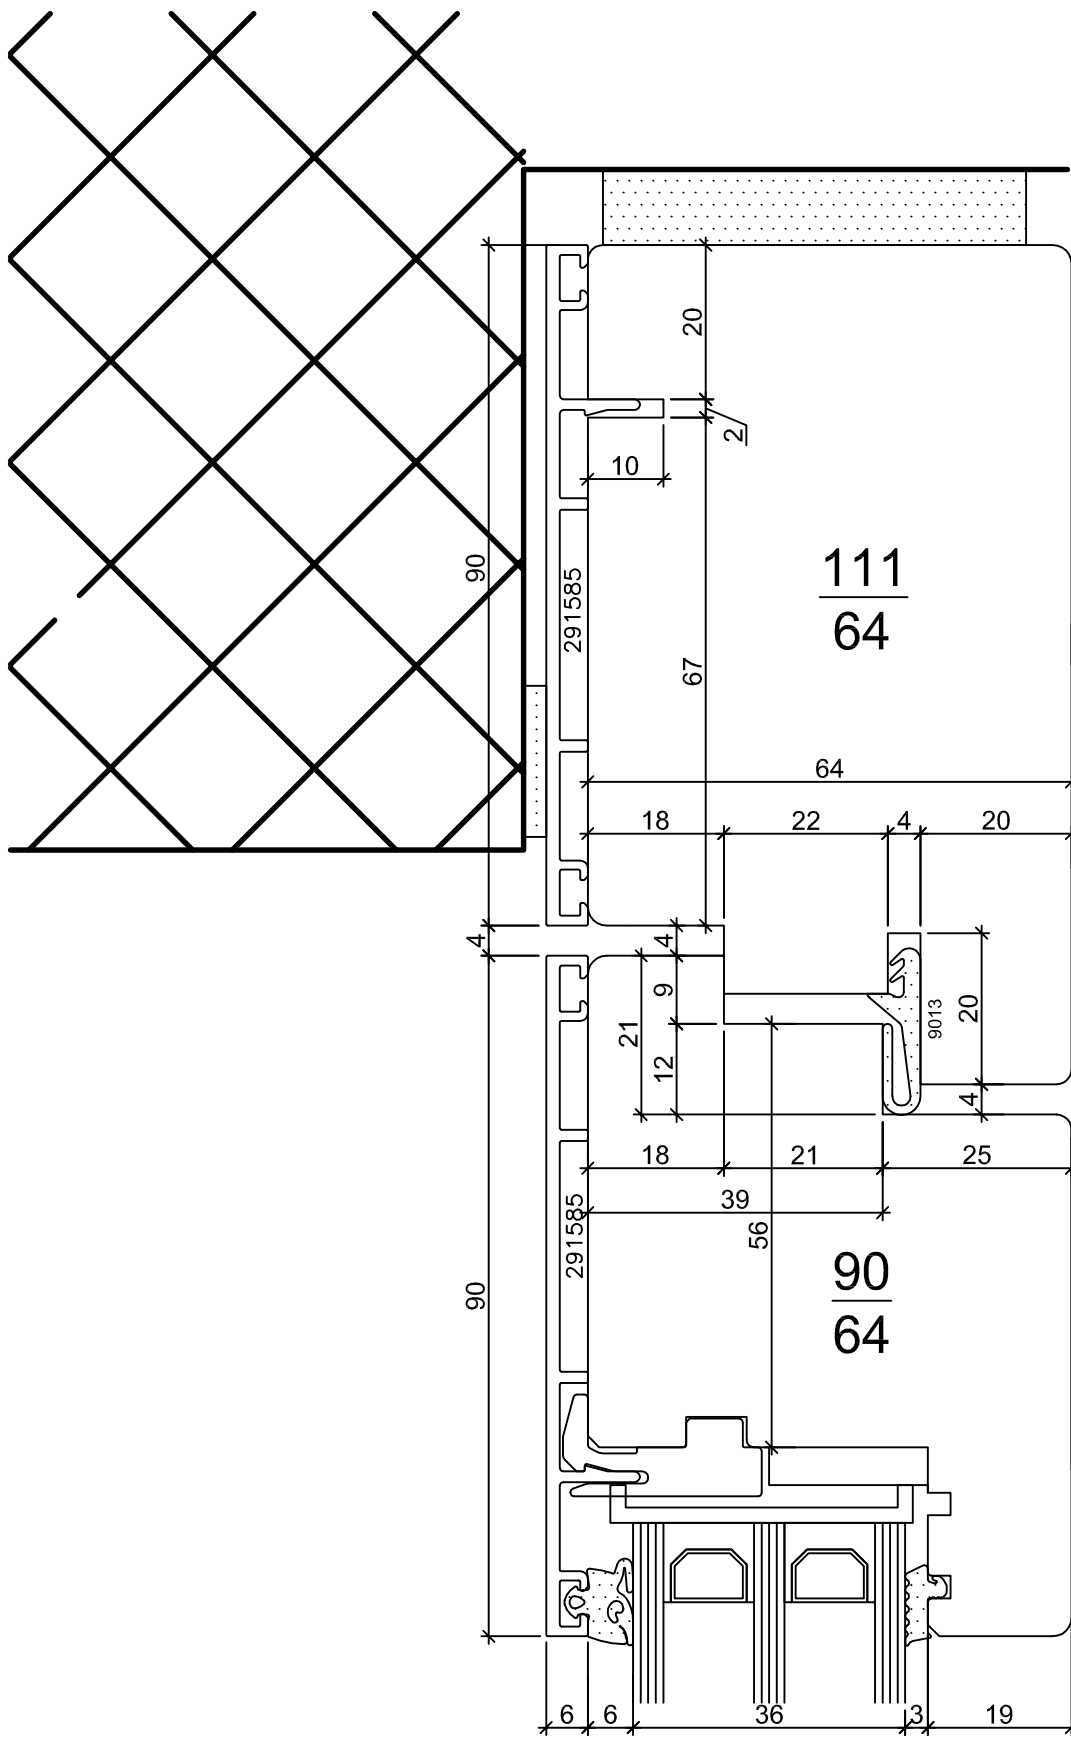

Setzholz "Standart" 4,01

Fenster Meko 64 Fix

Setzholz "Standart" 4,02

Fenster Meko 64 Fix

"Standart" 6,01

Fenster Meko 64 Fix

"Standart" 6,02

Fenster Meko 64 Fix