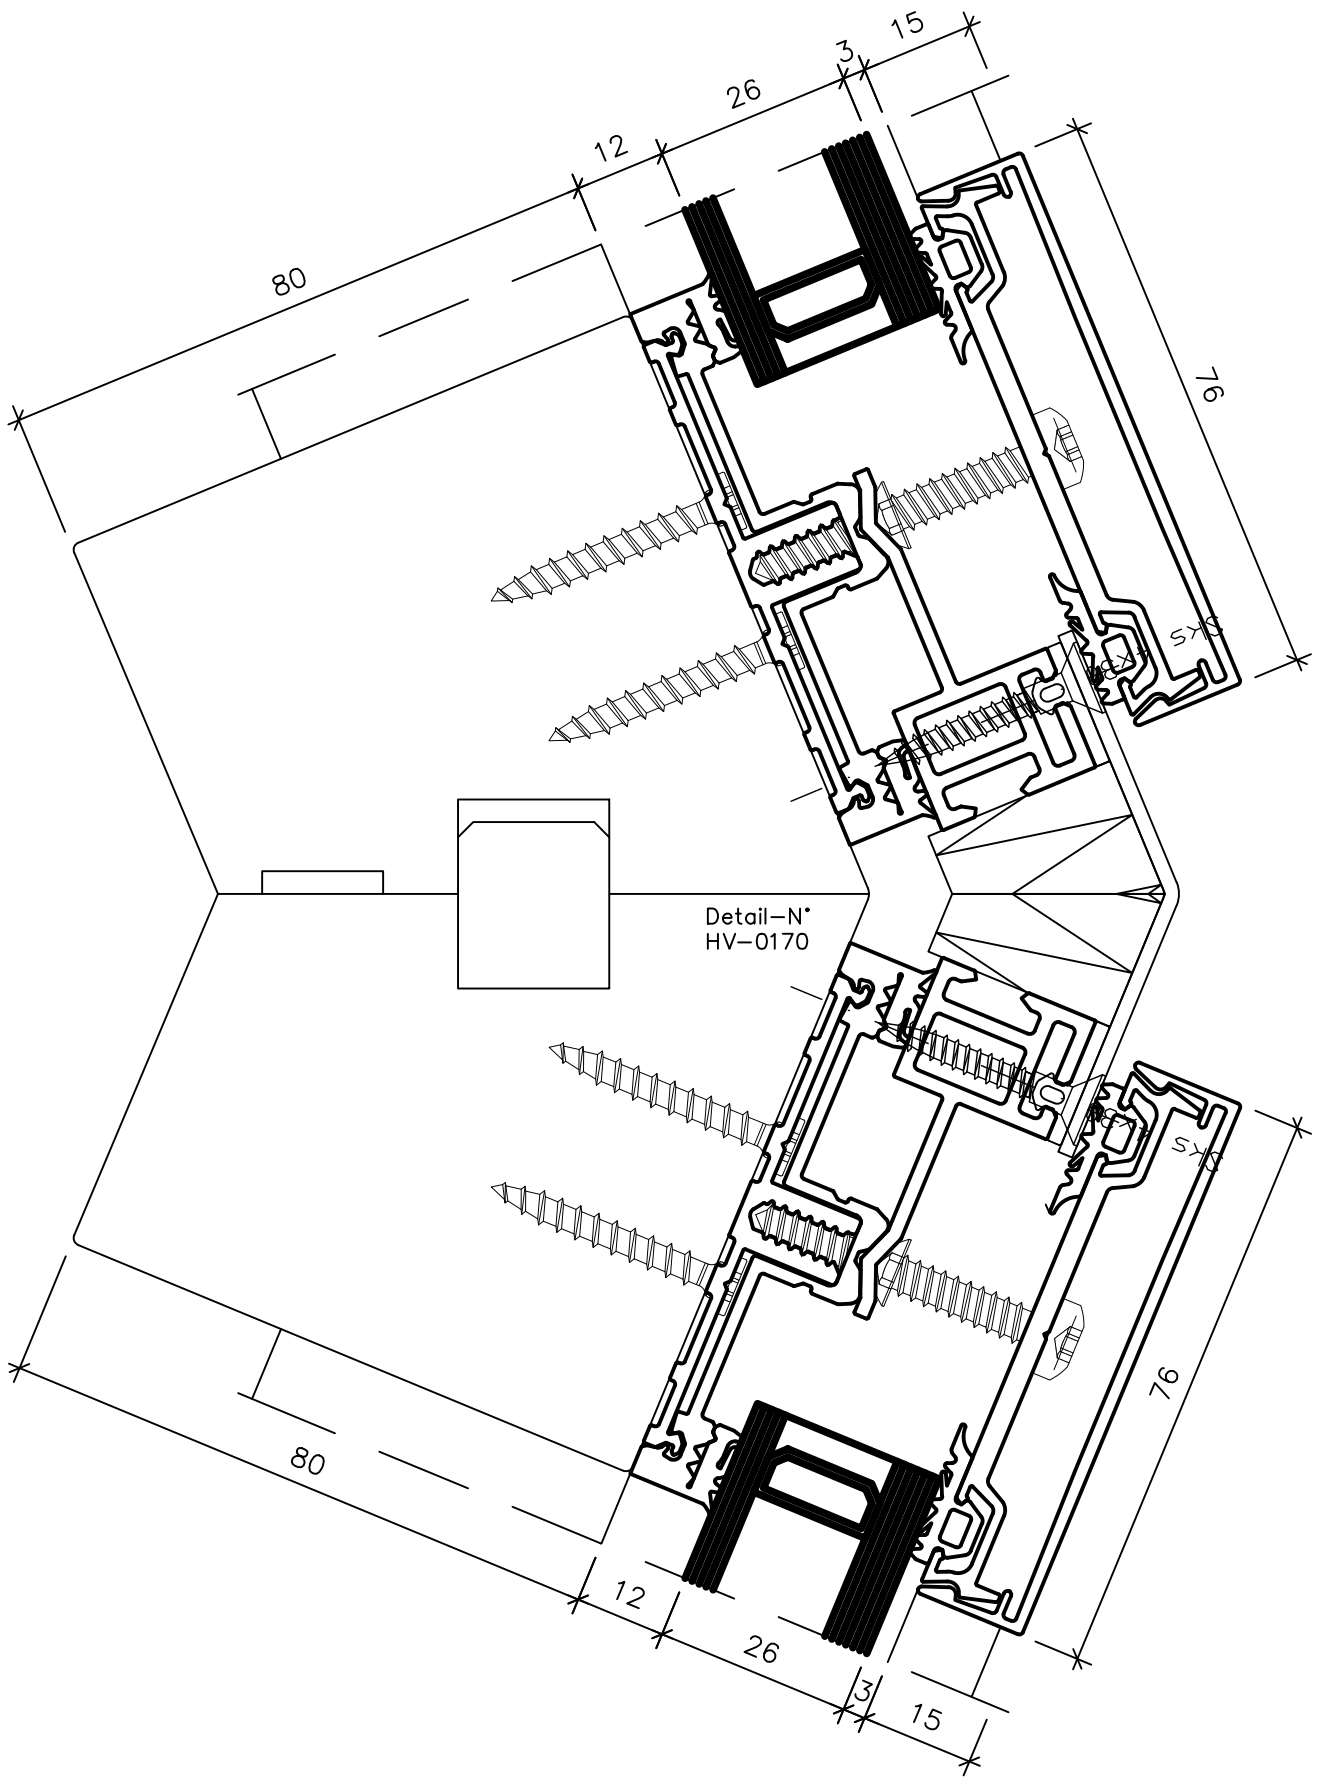

Pfosten-Riegel

( ANSICHT VON INNEN )

DETAIL - BEZEICHNUNGEN

\*\*\*\*\*

1, .. UNTEN (SCHNITT)

2, .. SEITLICH (GRUNDRISS)

3, .. MITTELPARTIE (GRUNDRISS)

4, .. SETZHOLZ (GRUNDRISS)

"Standart" 4,02

Pfosten-Riegel

"Aussenecke 90°" 8,02

Pfosten-Riegel

"Aussenecke 90°" 8,04