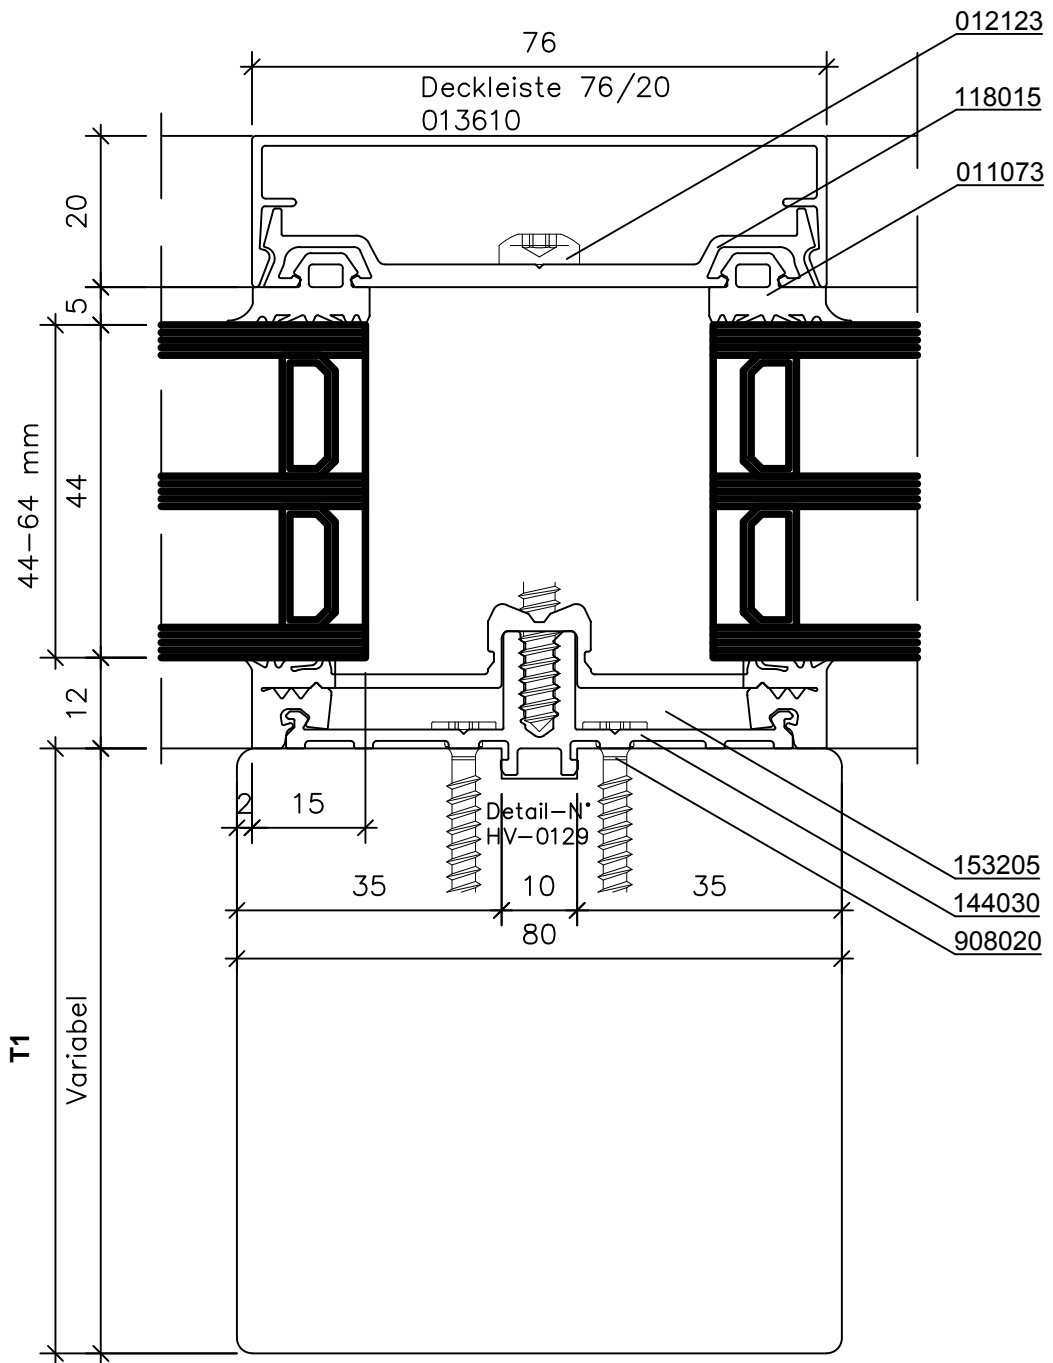

Pfosten-Riegel

( ANSICHT VON INNEN )

DETAIL - BEZEICHNUNGEN

\*\*\*\*\*

1, .. UNTEN (SCHNITT)

2, .. SEITLICH (GRUNDRISS)

3, .. MITTELPARTIE (GRUNDRISS)

4, .. SETZHOLZ (GRUNDRISS)

"Standart" 4,02

Pfosten-Riegel

"Aussenecke 90°" 8,02

Pfosten-Riegel

"Aussenecke 90°" 8,04