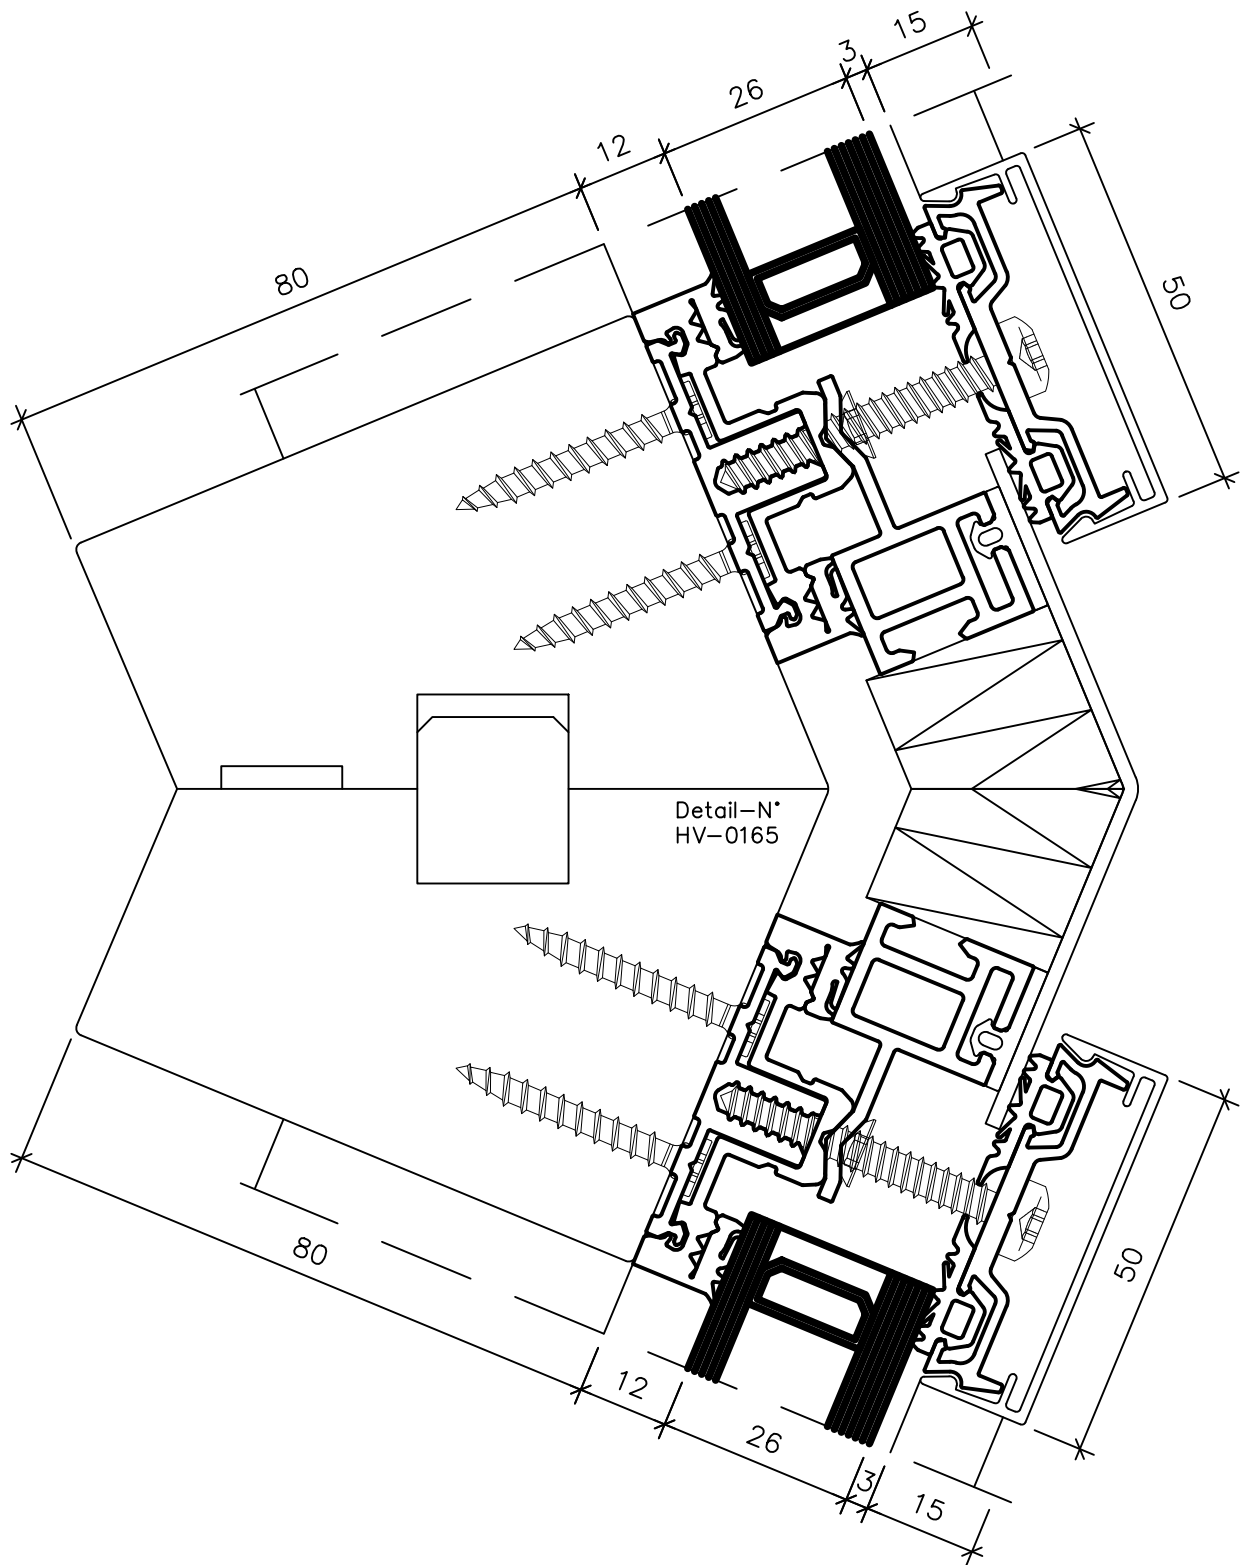

Pfosten-Riegel

( ANSICHT VON INNEN )

DETAIL - BEZEICHNUNGEN

\*\*\*\*\*

1, .. UNTEN (SCHNITT)

2, .. SEITLICH (GRUNDRISS)

3, .. MITTELPARTIE (GRUNDRISS)

4, .. SETZHOLZ (GRUNDRISS)

"Standart" 4,02

Pfosten-Riegel

"Aussenecke 90°" 8,02

Pfosten-Riegel

"Aussenecke 90°" 8,04