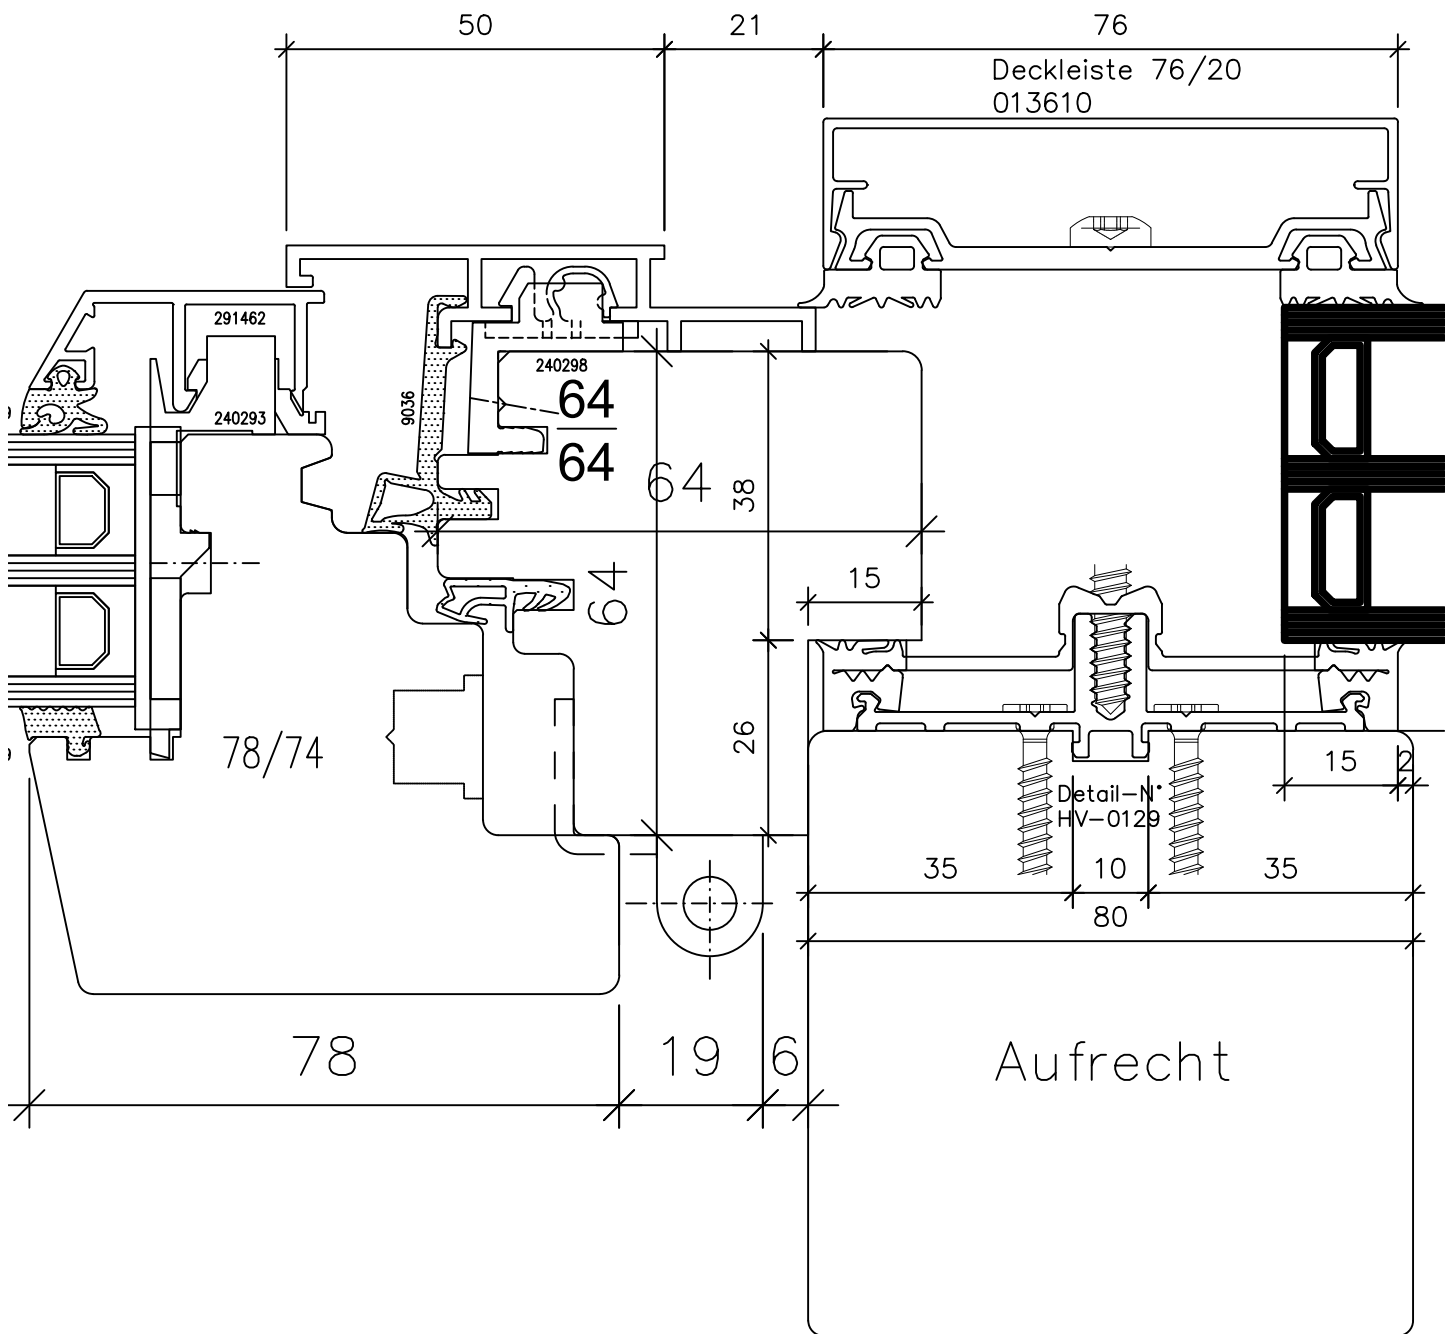

Pfosten-Riegel

( ANSICHT VON INNEN )

DETAIL - BEZEICHNUNGEN

\*\*\*\*\*

1, .. UNTEN (SCHNITT)

2, .. SEITLICH (GRUNDRISS)

3, .. MITTELPARTIE (GRUNDRISS)

4, .. SETZHOLZ (GRUNDRISS)

"Standart" 4,02

Pfosten-Riegel

"Aussenecke 90°" 8,02

Pfosten-Riegel

"Aussenecke 90°" 8,04