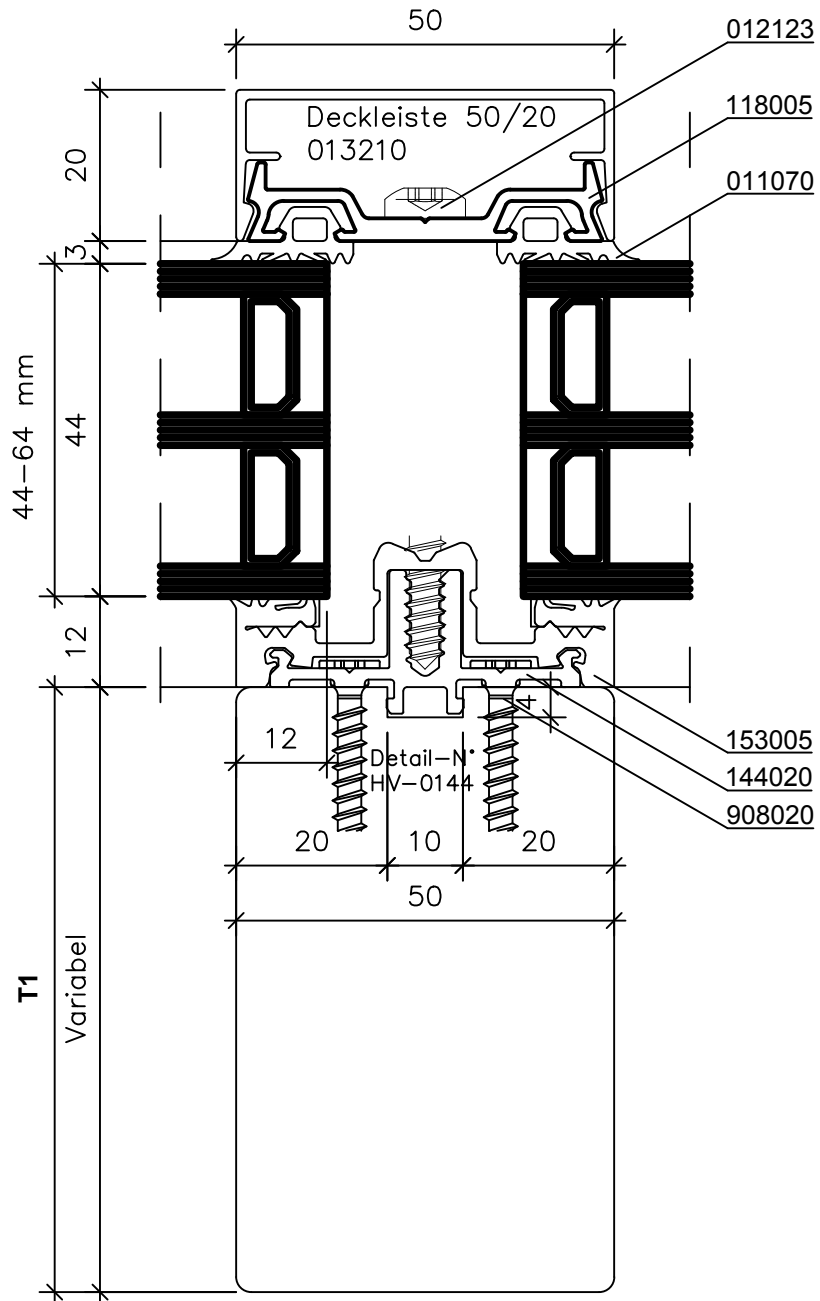

Pfosten-Riegel

( ANSICHT VON INNEN )

DETAIL - BEZEICHNUNGEN

\*\*\*\*\*

1, .. UNTEN (SCHNITT)

2, .. SEITLICH (GRUNDRISS)

3, .. MITTELPARTIE (GRUNDRISS)

4, .. SETZHOLZ (GRUNDRISS)

"Standart" 4,02

Pfosten-Riegel

"Aussenecke 90°" 8,02

Pfosten-Riegel

"Aussenecke 90°" 8,04