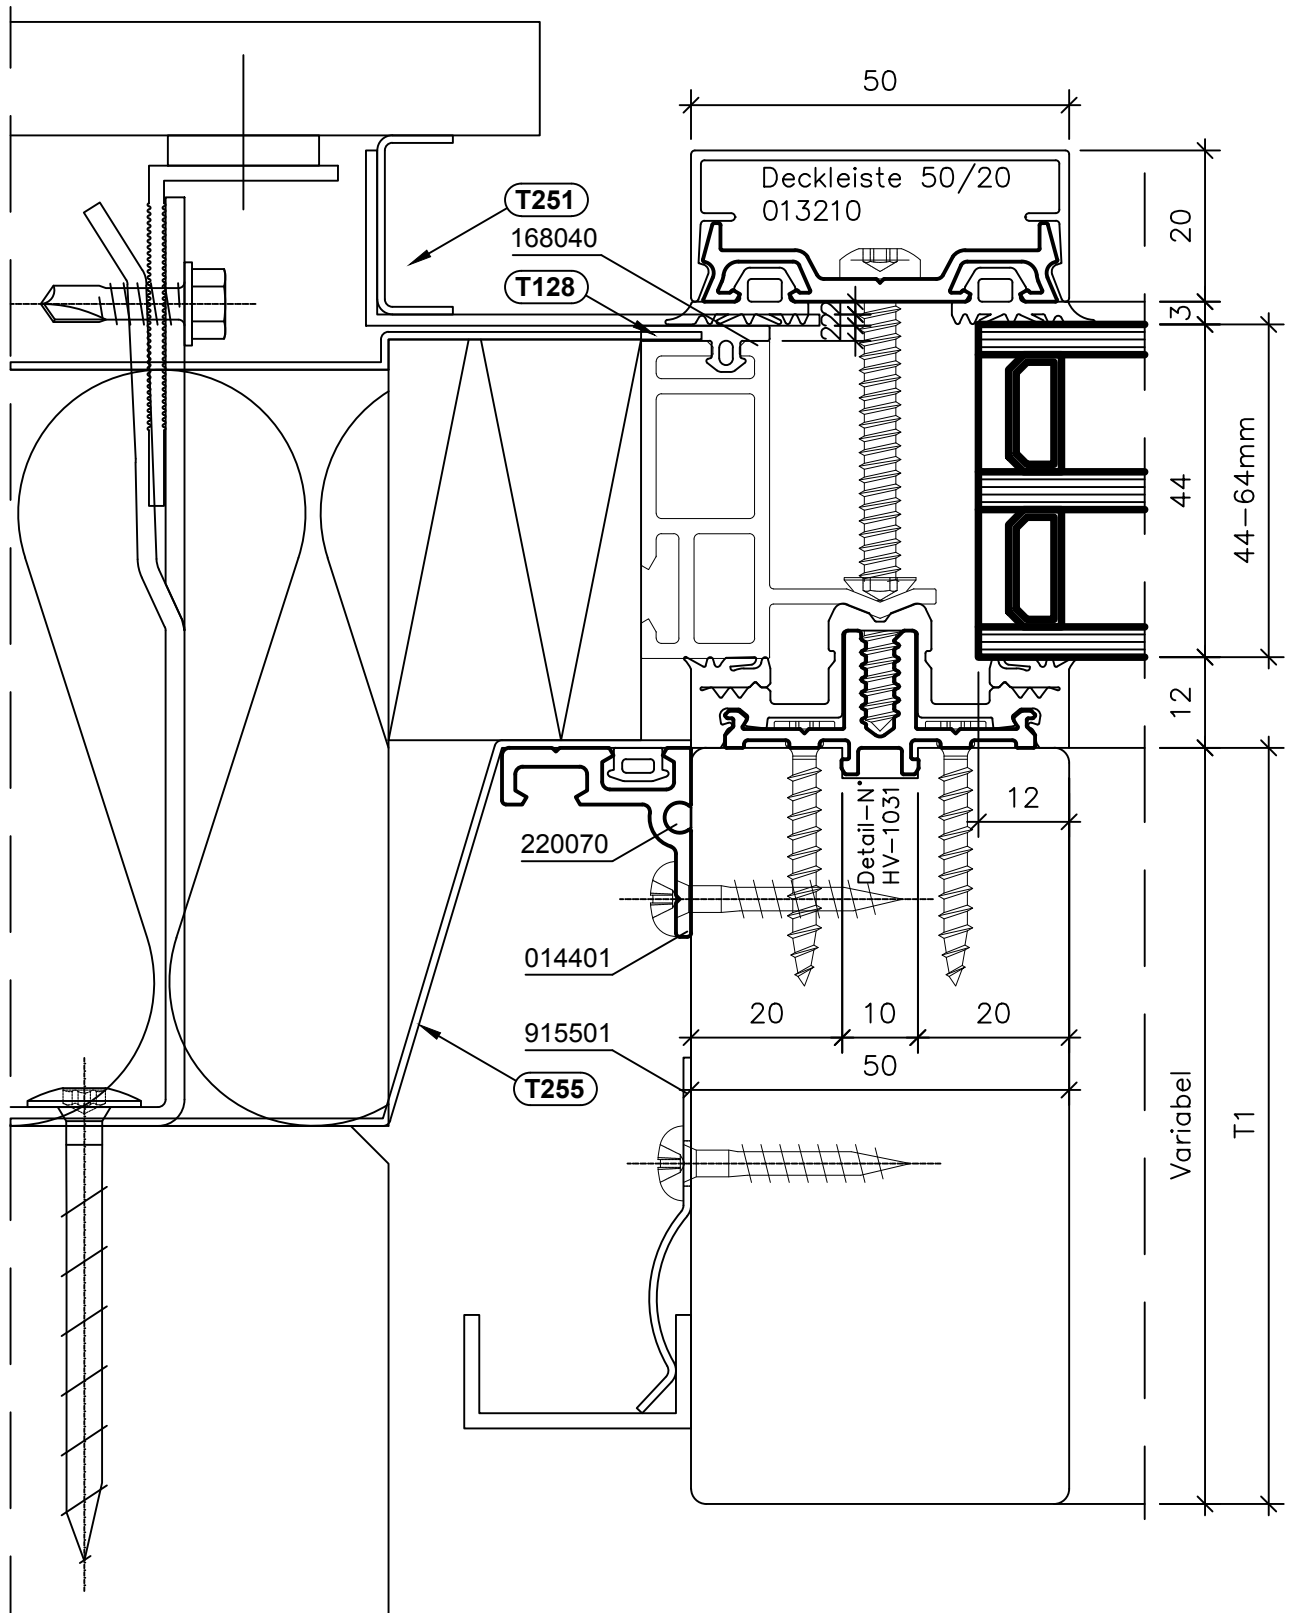

Pfosten-Riegel

"Standart" 4,01