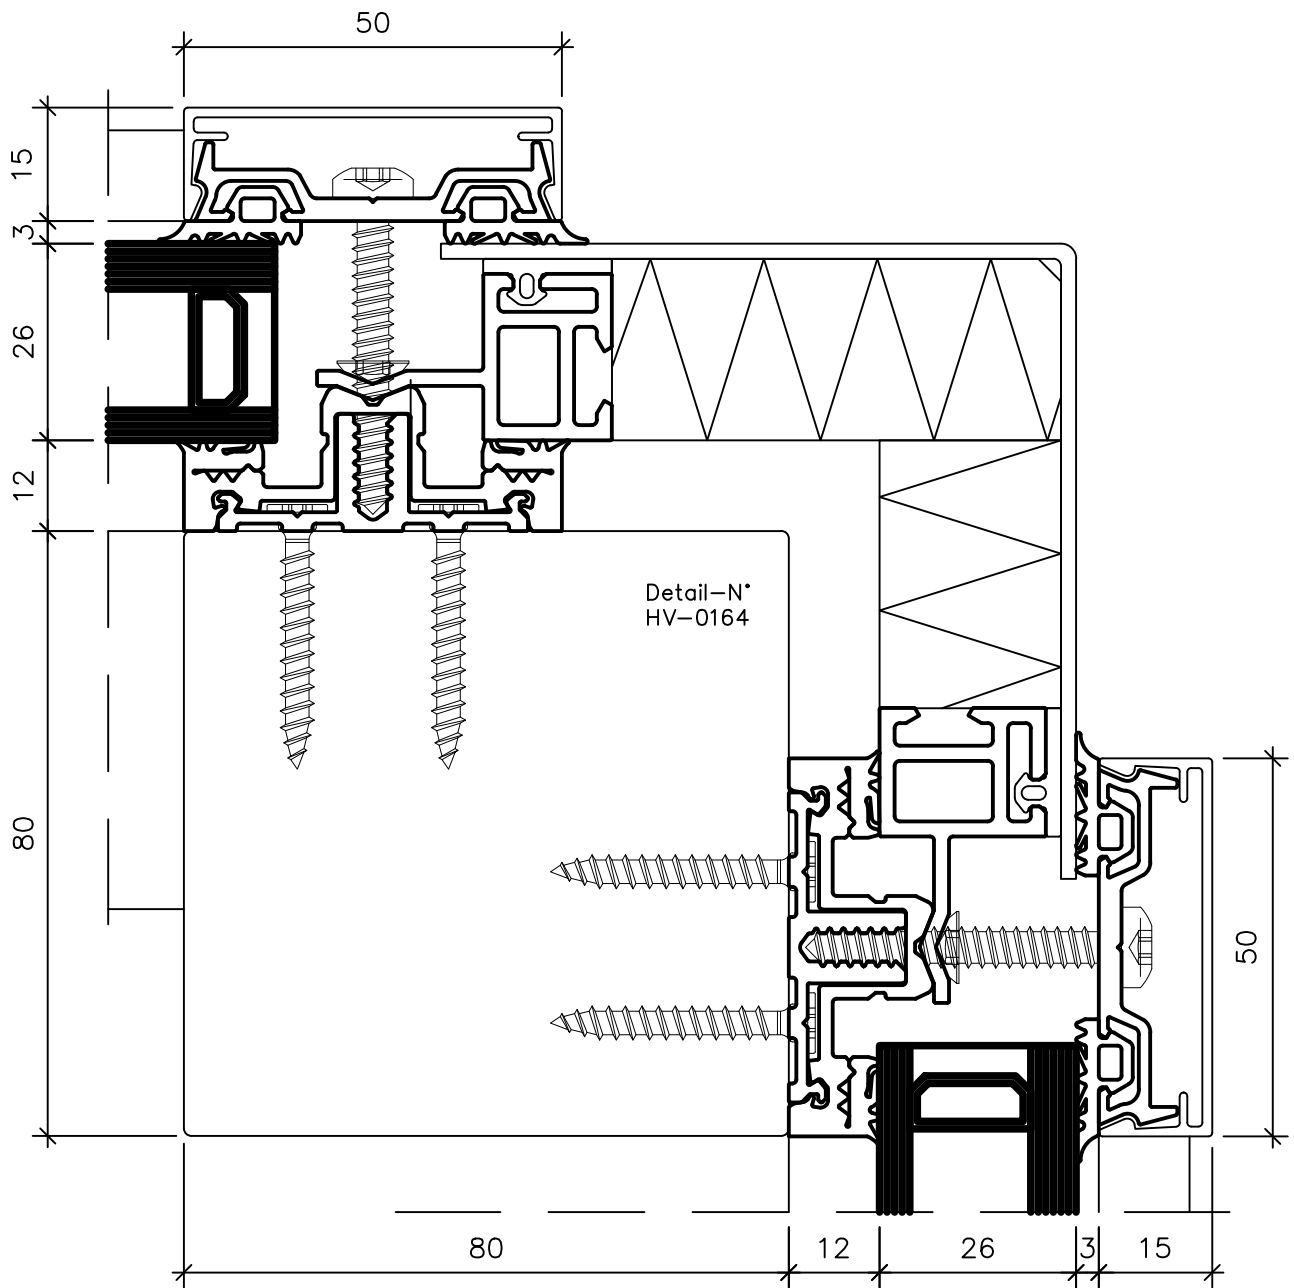

"Standart" 4,02

Pfosten-Riegel

"Aussenecke 90°" 8,02

Pfosten-Riegel

"Aussenecke 90°" 8,04