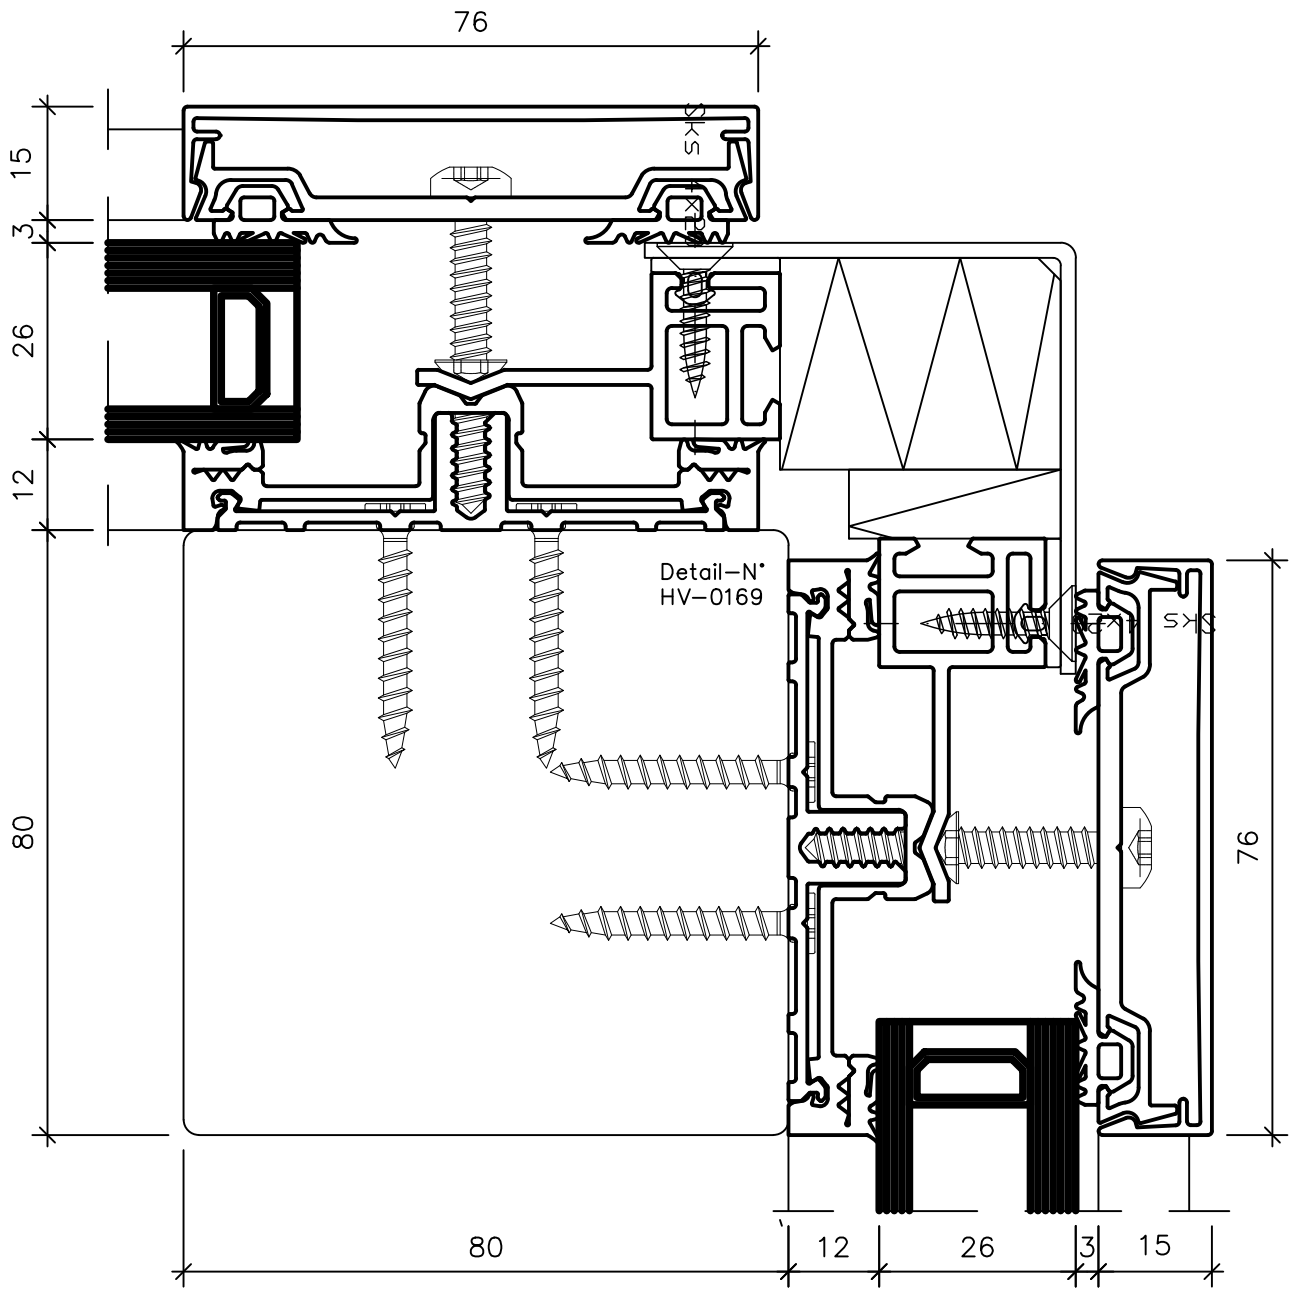

Pfosten-Riegel

( ANSICHT VON INNEN )

DETAIL - BEZEICHNUNGEN

\*\*\*\*\*

1, .. UNTEN (SCHNITT)

2, .. SEITLICH (GRUNDRISS)

3, .. MITTELPARTIE (GRUNDRISS)

4, .. SETZHOLZ (GRUNDRISS)

"Standart" 4,02

Pfosten-Riegel

"Aussenecke 90°" 8,02

Pfosten-Riegel

"Aussenecke 90°" 8,04