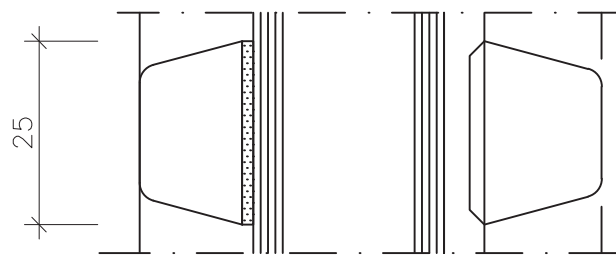

Holzspresse
aussen oder innen
18/25 mm