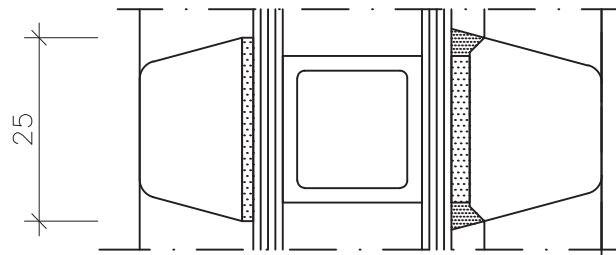

Metallspresse im
 Scheibenzwischenraum
 div. Typen 20 u. Typ
 26 B möglich.

Holzrahmenlicht

Glaslicht

Fenster HB Sirius Festverglasung H 64/64

"Standart" 7,01

Holzspresse
aussen oder innen
18/25 mm

Landhaus-Sprosse
aussen, innen und im
Scheibenzwischenraum

Metallsprosse im
Scheibenzwischenraum
div. Typen 20 u. Typ
26 B möglich.

Holzrahmenlicht

Glaslicht

Fenster HB Sirius Festverglasung H 64/64

"Standart" 8,01

Festverglasung
Standard Gasleiste
-26 x 20mm

Festverglasung
Standard Gasleiste
-23 x 20mm