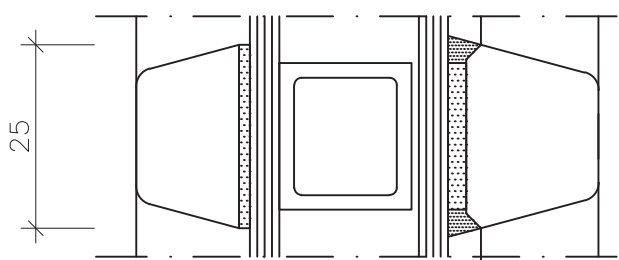

Fenster HB Sirius Festverglasung H 64/64

"Standart" 6,01

Fenster HB Sirius Festverglasung H 64/64

"Standart" 6,02

Holzspresse
 aussen oder innen
 18/25 mm

Landhaus-Spresse
 aussen, innen und im
 Scheibenzwischenraum