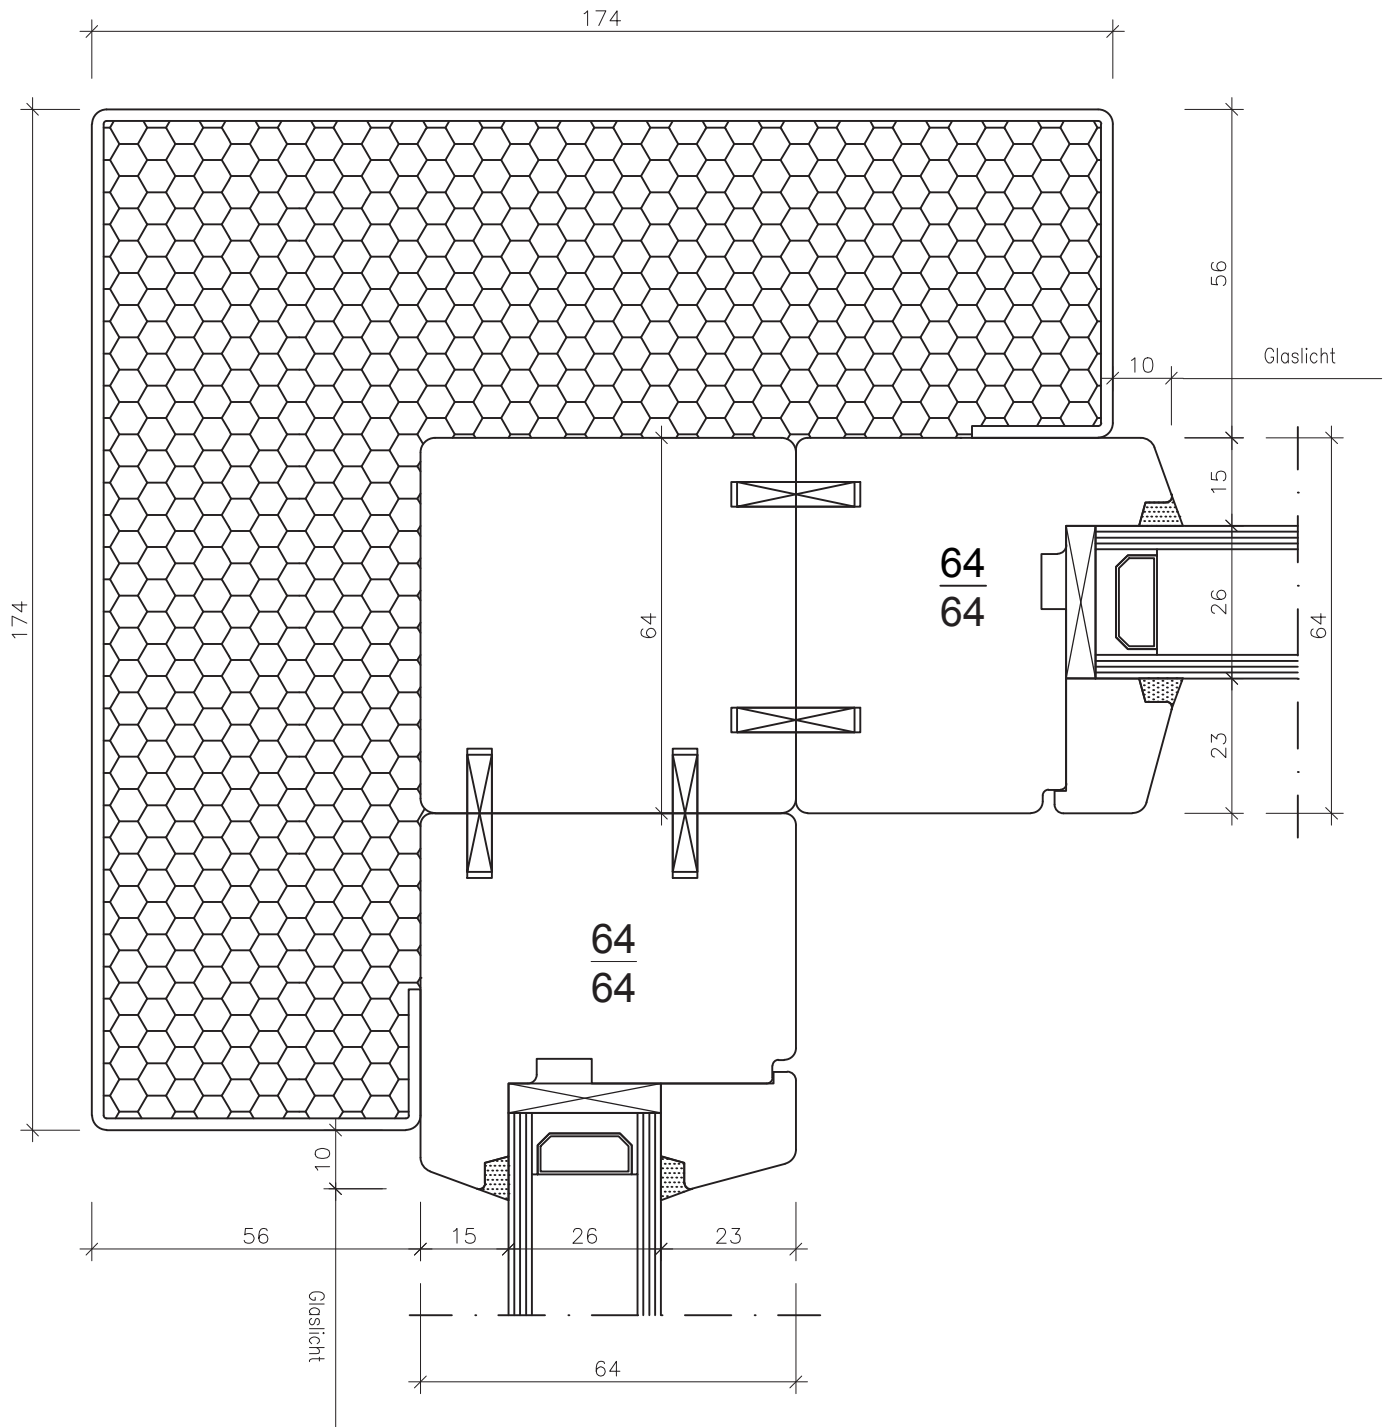

Metallspresse im
 Scheibenzwischenraum
 div. Typen 20 u. Typ
 26 B möglich.

Holzrahmenlicht

Glaslicht

Fenster HB Sirius Festverglasung H 64/64

"Standart" 7,01

Holzspresse
aussen oder innen
18/25 mm

Landhaus-Sprosse
aussen, innen und im
Scheibenzwischenraum

Metallsprosse im
Scheibenzwischenraum
div. Typen 20 u. Typ
26 B möglich.

Holzrahmenlicht

Glaslicht

Fenster HB Sirius Festverglasung H 64/64

"Standart" 8,01

Festverglasung
Standard Gasleiste
-26 x 20mm

Festverglasung
Standard Gasleiste
-23 x 20mm