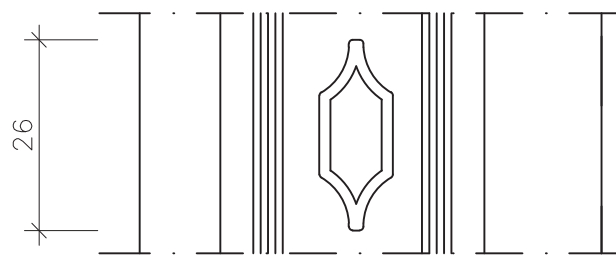

Metallspresse im
 Scheibenzwischenraum
 div. Typen 20 u. Typ
 26 B möglich.

Holzrahmenlicht

Glaslicht

Fenster HB Sirius Festverglasung H 64/64

"Standart" 7,01

Holzspresse
aussen oder innen
18/25 mm

Landhaus-Sprosse
aussen, innen und im
Scheibenzwischenraum