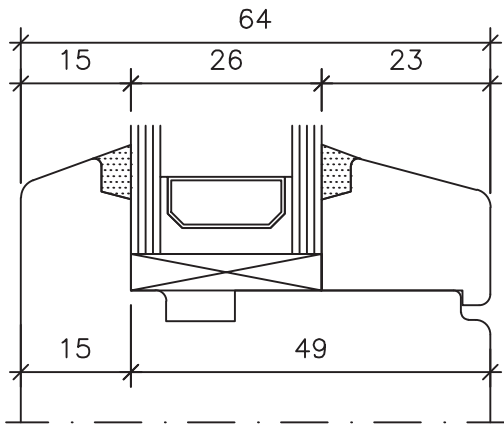

Metallsprosse im
Scheibenzwischenraum
div. Typen 20 u. Typ
26 B möglich.

Holzrahmenlicht

Glaslicht

Fenster HB Sirius Festverglasung H 64/64

"Standart" 8,01

Festverglasung
Standard Gasleiste
-26 x 20mm

Festverglasung
Standard Gasleiste
-23 x 20mm

Festverglasung
Standard Gasleiste
-17 x 20mm

Flügelstärke 64 mm

Totalstärke Glaselement 26 mm

Griff mit Stiftlänge 35 mm bestellen.

Standartgriff:

MACO Fenstergriff Harmony 52116

Unterteil silber

Nocken 10 Stift 35