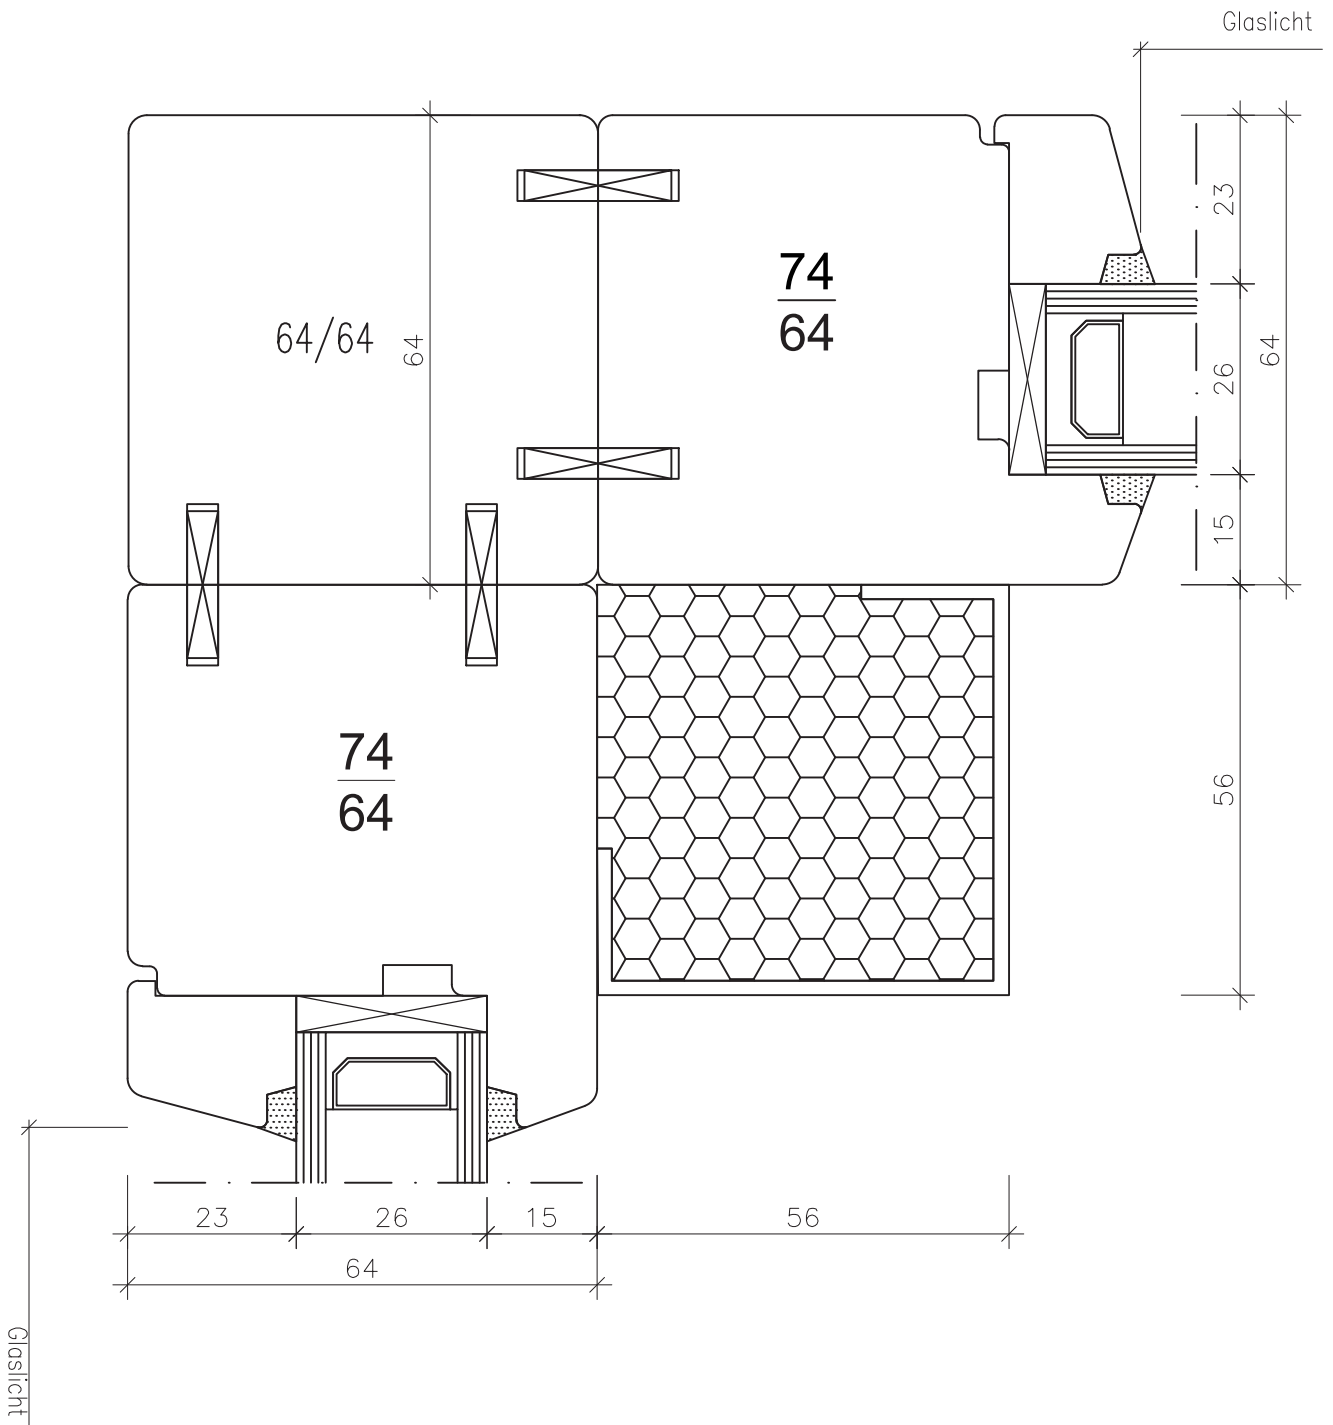

FENSTER / BALKONTÜRE

(ANSICHT VON INNEN)

DETAIL - BEZEICHNUNGEN

1, .. UNTEN (SCHNITT)

2, .. SEITLICH (GRUNDRISS)

3, .. MITTELPARTIE (GRUNDRISS)

4, .. SETZHOLZ (GRUNDRISS)

5, .. KÄMPFER (SCHNITT)

Metallspresse im
 Scheibenzwischenraum
 div. Typen 20 u. Typ
 26 B möglich.

Holzrahmenlicht

Glaslicht

Fenster HB Sirius Festverglasung H 64/64

"Standart" 7,01

Holzspresse
aussen oder innen
18/25 mm

Landhaus-Sprosse
aussen, innen und im
Scheibenzwischenraum

Metallsprosse im
Scheibenzwischenraum
div. Typen 20 u. Typ
26 B möglich.

Holzrahmenlicht

Glaslicht

Fenster HB Sirius Festverglasung H 64/64

"Standart" 8,01

Festverglasung
Standard Gasleiste
-26 x 20mm

Festverglasung
Standard Gasleiste
-23 x 20mm

Festverglasung
Standard Gasleiste
-17 x 20mm

Flügelstärke 64 mm

Totalstärke Glaselement 26 mm

Griff mit Stiftlänge 35 mm bestellen.

Standartgriff:

MACO Fenstergriff Harmony 52116

Unterteil silber

Nocken 10 Stift 35