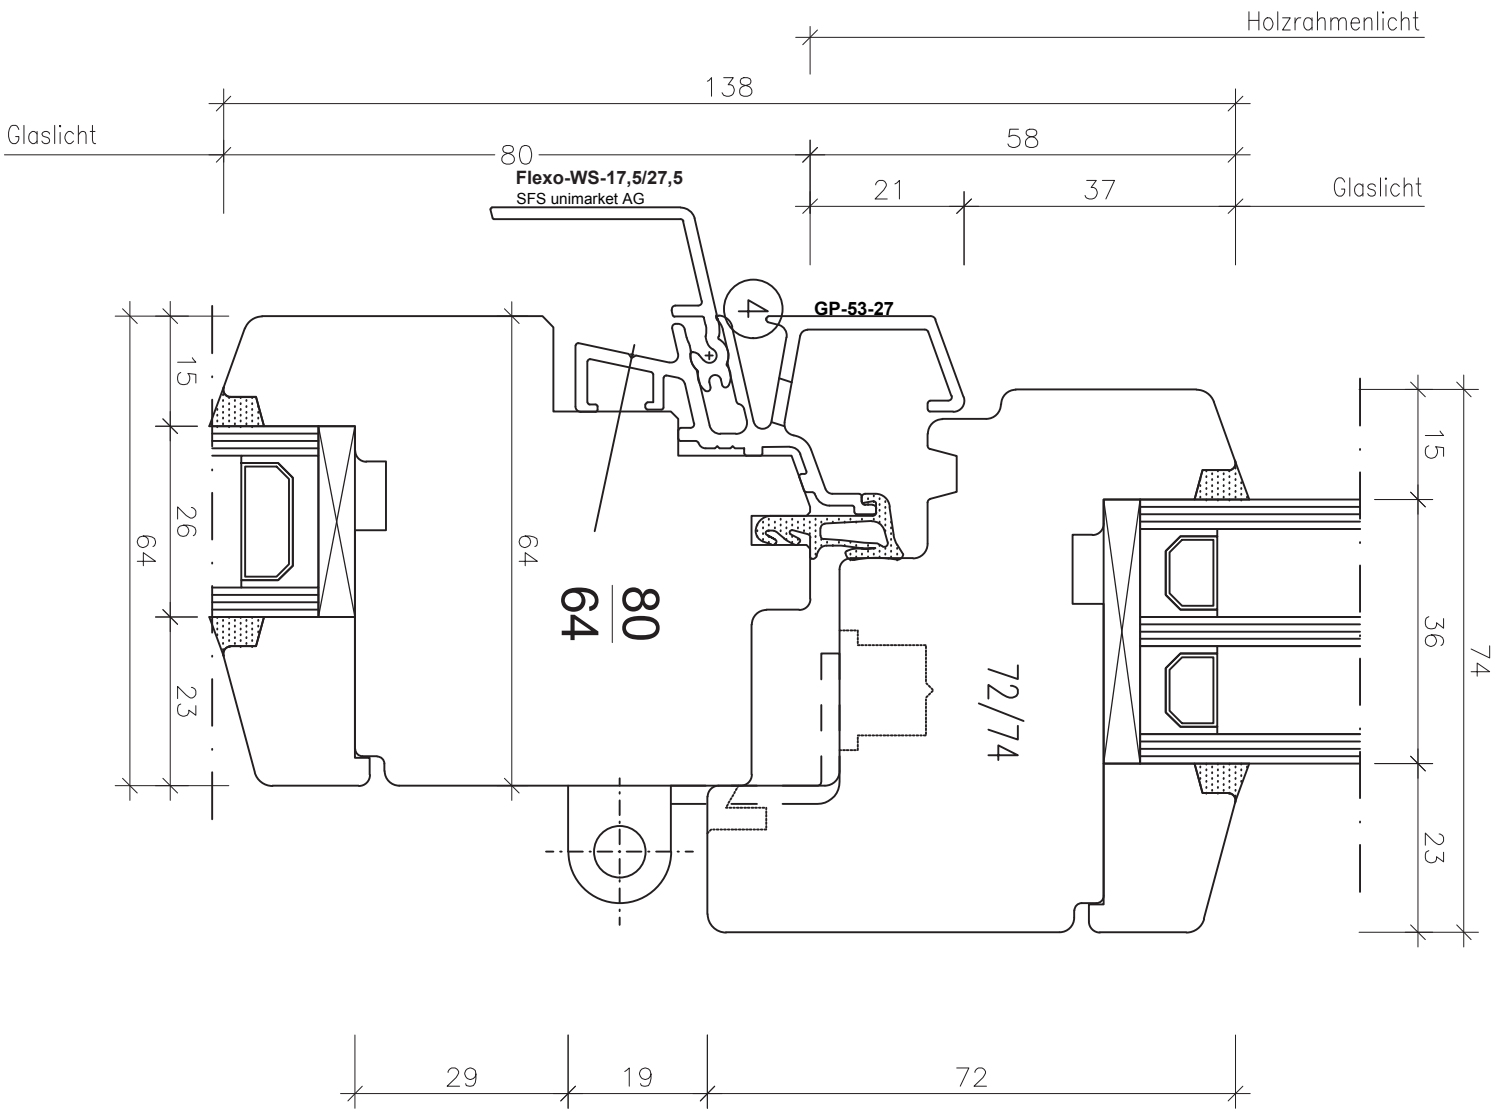

"Standart" 2,02

Fenster HB Sirius Festverglasung H 64/64

Setzholz "Standart" 4,01

Fenster HB Sirius Festverglasung H 64/64

Setzholz "Standart" 4,02

Fenster HB Sirius Festverglasung H 64/64

Kämpfer "Standart" 5,01