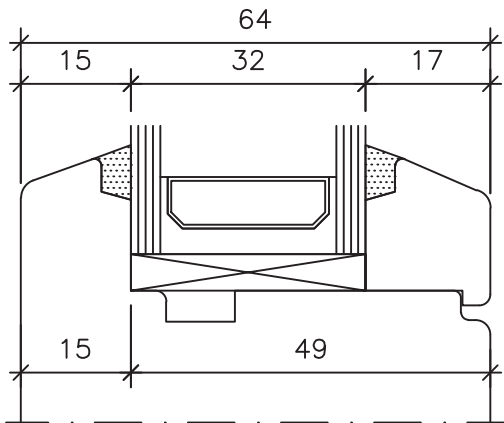

Metallsprosse im
Scheibenzwischenraum
div. Typen 20 u. Typ
26 B möglich.

Holzrahmenlicht

Glaslicht

Fenster HB Sirius Festverglasung H 64/64

"Standart" 8,01

Festverglasung
Standard Gasleiste
-26 x 20mm

Festverglasung
Standard Gasleiste
-23 x 20mm

Festverglasung
Standard Gasleiste
-17 x 20mm

Flügelstärke 64 mm

Totalstärke Glaselement 26 mm

Griff mit Stiftlänge 35 mm bestellen.

Standartgriff:

MACO Fenstergriff Harmony 52116

Unterteil silber

Nocken 10 Stift 35