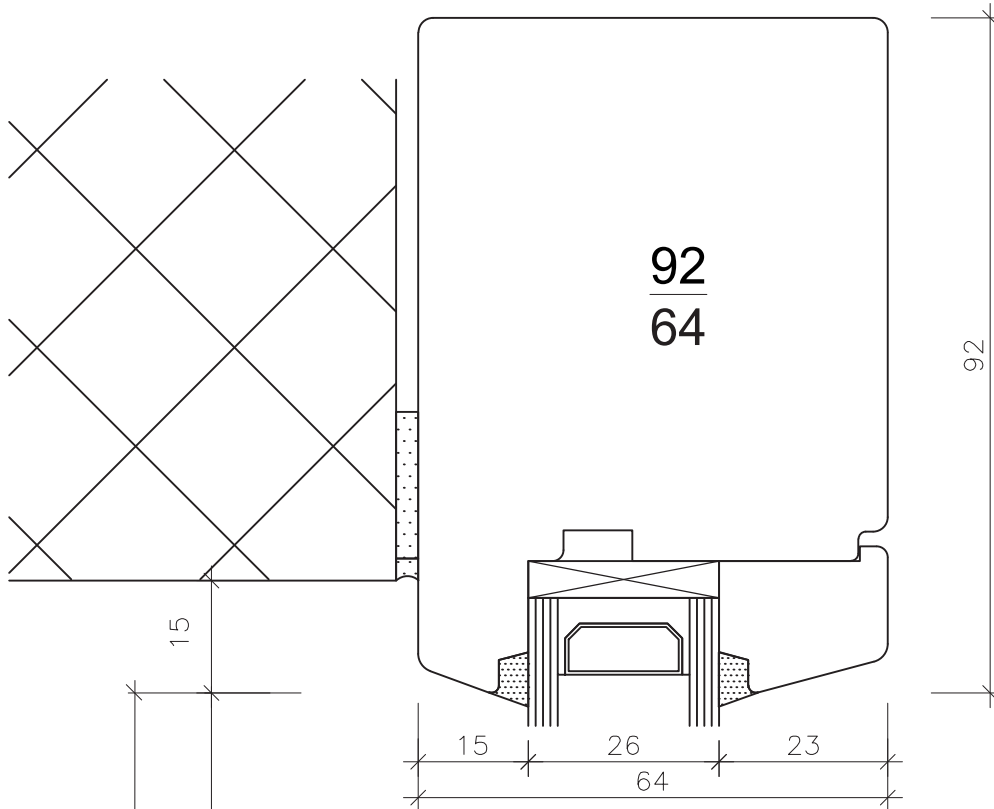

Holzspresse
aussen oder innen
18/25 mm