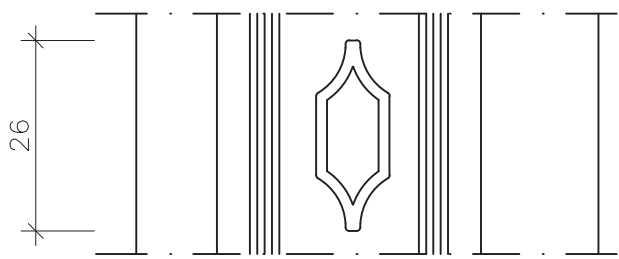

Fenster HB Sirius Festverglasung H 64/64

"Standart" 6,01

Fenster HB Sirius Festverglasung H 64/64

"Standart" 6,02

Holzspresse
 aussen oder innen
 18/25 mm

Landhaus-Spresse
 aussen, innen und im
 Scheibenzwischenraum