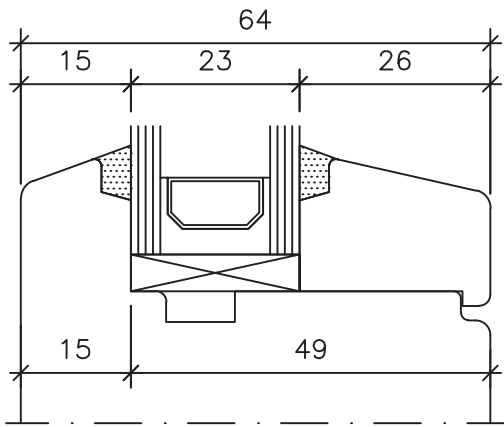

Metallsprosse im
Scheibenzwischenraum
div. Typen 20 u. Typ
26 B möglich.

Holzrahmenlicht

Glaslicht

Fenster HB Sirius Festverglasung H 64/64

"Standart" 8,01

Festverglasung
Standard Gasleiste
-26 x 20mm

Festverglasung
Standard Gasleiste
-23 x 20mm

Festverglasung
Standard Gasleiste
-17 x 20mm

Flügelstärke 64 mm

Totalstärke Glaselement 26 mm

Griff mit Stiftlänge 35 mm bestellen.

Standartgriff:

MACO Fenstergriff Harmony 52116

Unterteil silber

Nocken 10 Stift 35