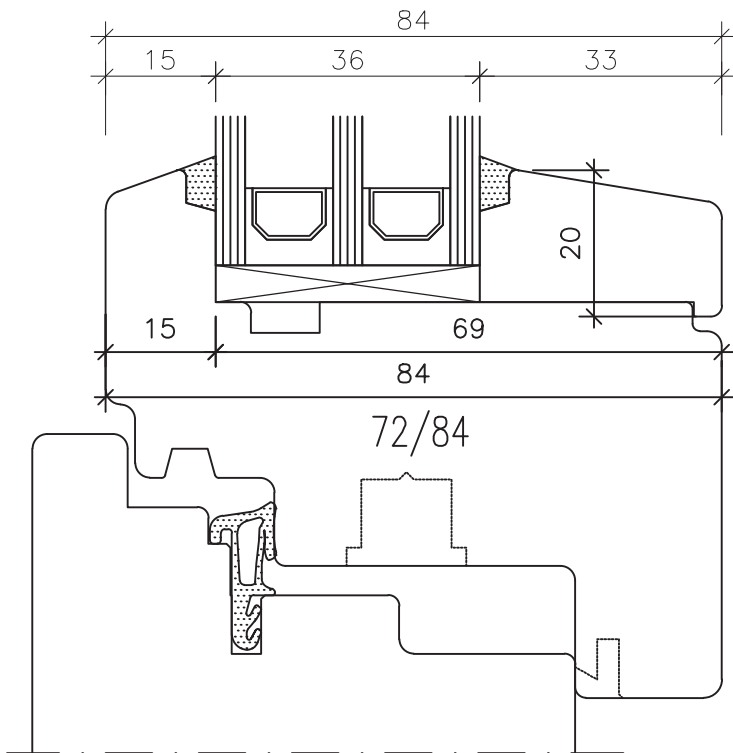

"Standart" 6,01

Fenster Sirius H 74/84

"Standart" 6,02

PSK NEU Maco SKB-Z-12

Holzspresse
aussen oder innen
18/25 mm

Landhaus-Sprosse
aussen, innen und im
Scheibenzwischenraum

Metallsprosse im
Scheibenzwischenraum
div. Typen 20 u. Typ
26 B möglich.

Fenster Sirius H 74/84

"Standart" 8,01

Fenster Sirius H 74/84

"Standart" 8,02

Festverglasung
Standard Gasleiste
–33 x 20mm

Festverglasung
Standard Gasleiste
–26 x 20mm

Flügelstärke 84 mm
Totalstärke Glaselement 46 mm
Griff mit Stiftlänge 35 mm bestellen.