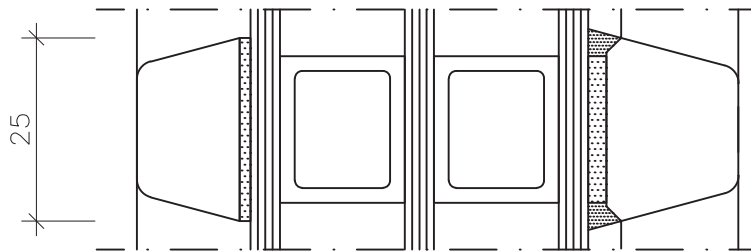

"Standart" 3,02

Fenster Sirius H 74/84

Setzholz "Standart" 4,01

Fenster Sirius H 74/84

Setzholz "Standart" 4,02

Fenster Sirius H 74/84

Kämpfer "Standard" 5,01

Fenster Sirius H 74/84

"Standart" 6,01

Fenster Sirius H 74/84

"Standart" 6,02

PSK NEU Maco SKB-Z-12

Holzspresse
aussen oder innen
18/25 mm

Landhaus-Sprosse
aussen, innen und im
Scheibenzwischenraum

Metallsprosse im
Scheibenzwischenraum
div. Typen 20 u. Typ
26 B möglich.

Fenster Sirius H 74/84

"Standart" 8,01

Fenster Sirius H 74/84

"Standart" 8,02

Festverglasung
Standard Gasleiste
–33 x 20mm

Festverglasung
Standard Gasleiste
–26 x 20mm

Flügelstärke 84 mm
Totalstärke Glaselement 46 mm
Griff mit Stiftlänge 35 mm bestellen.