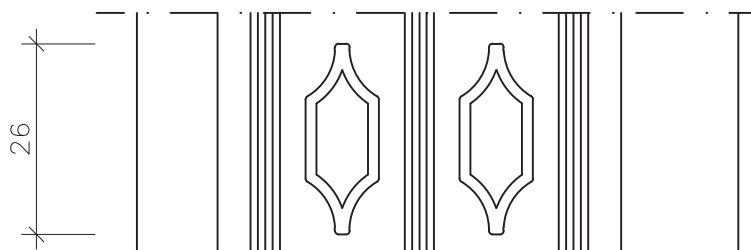

"Standart" 6,01

Fenster Sirius H 74/84

"Standart" 6,02

PSK NEU Maco SKB-Z-12

Holzspresse
aussen oder innen
18/25 mm

Landhaus-Sprosse
aussen, innen und im
Scheibenzwischenraum

Metallsprosse im
Scheibenzwischenraum
div. Typen 20 u. Typ
26 B möglich.