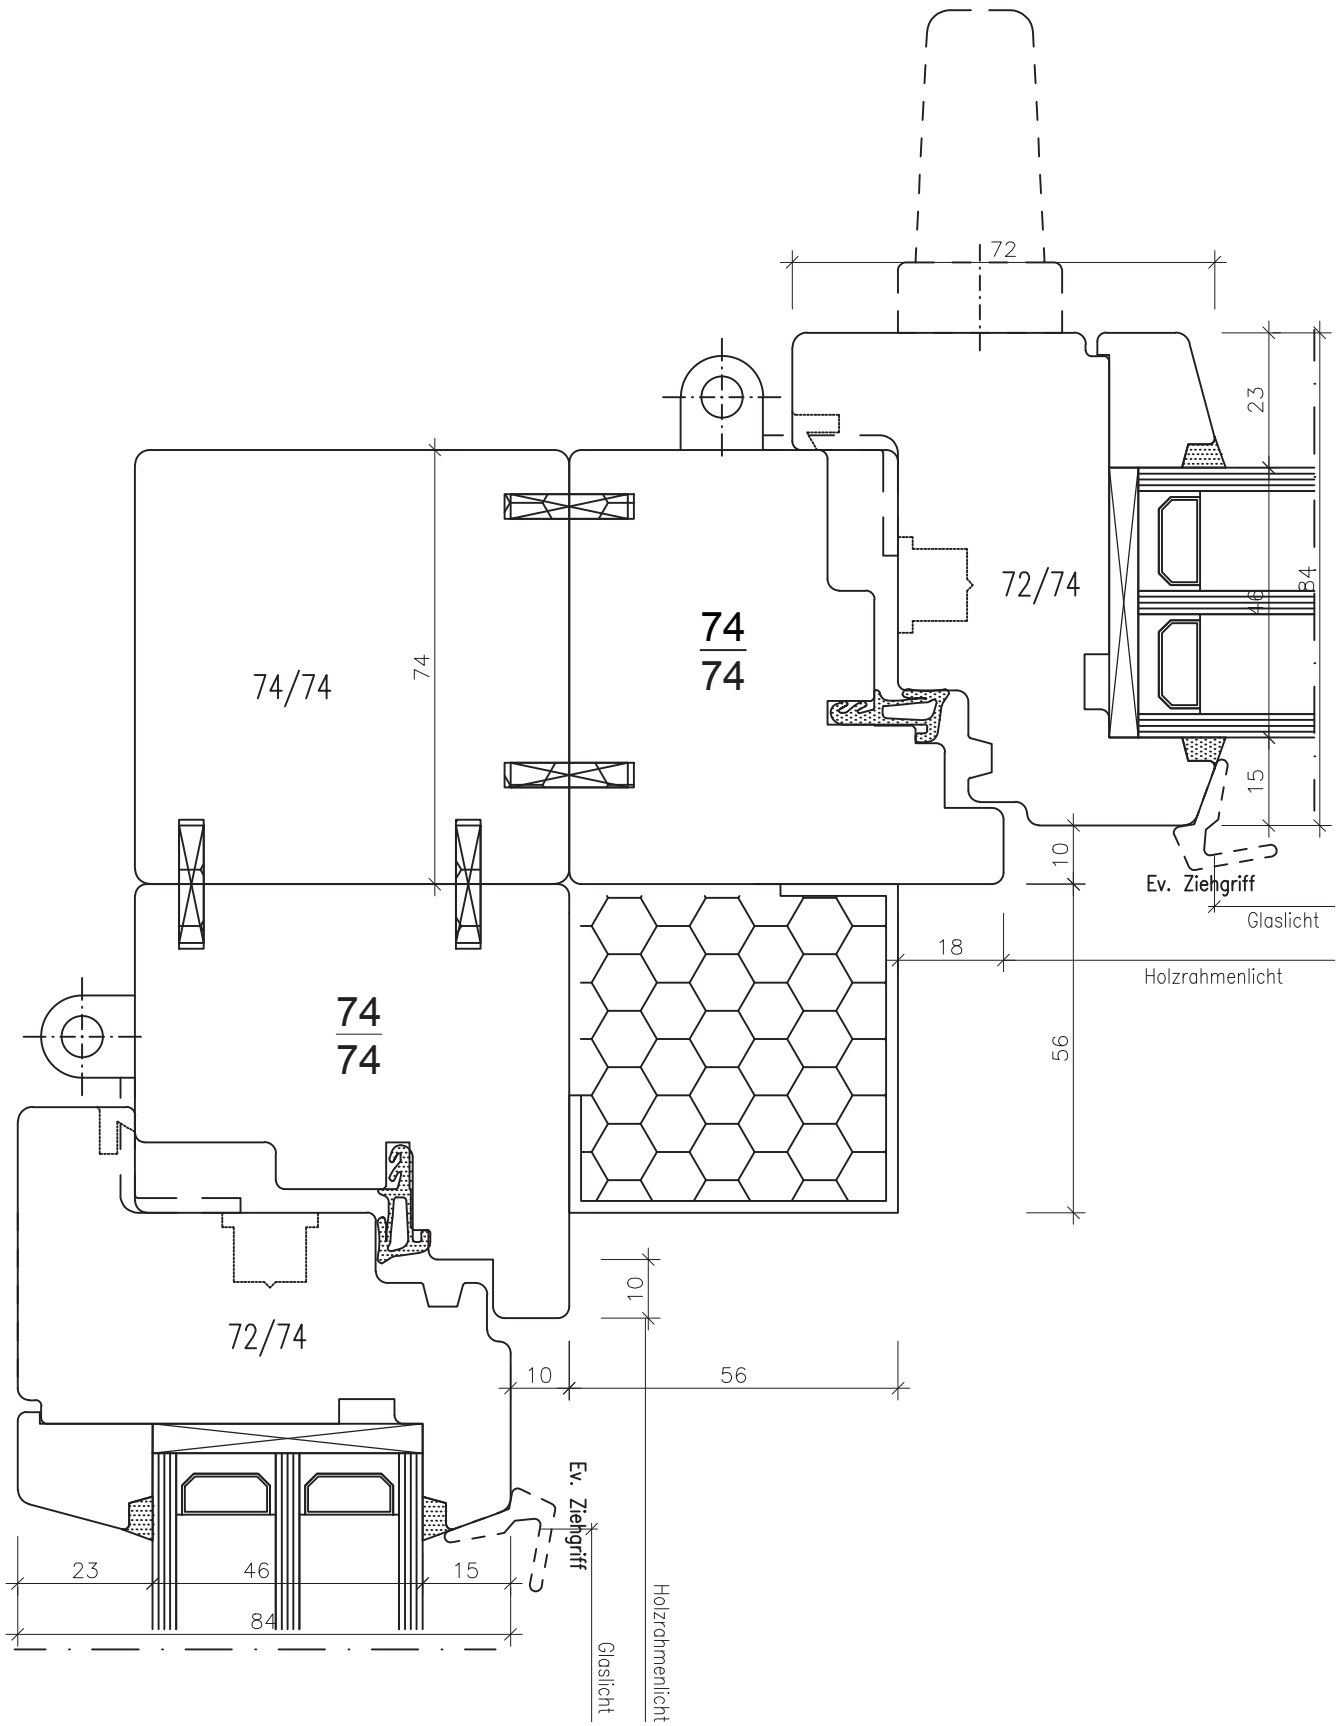

Fenster Sirius H 74/84

"Standart" 8,01