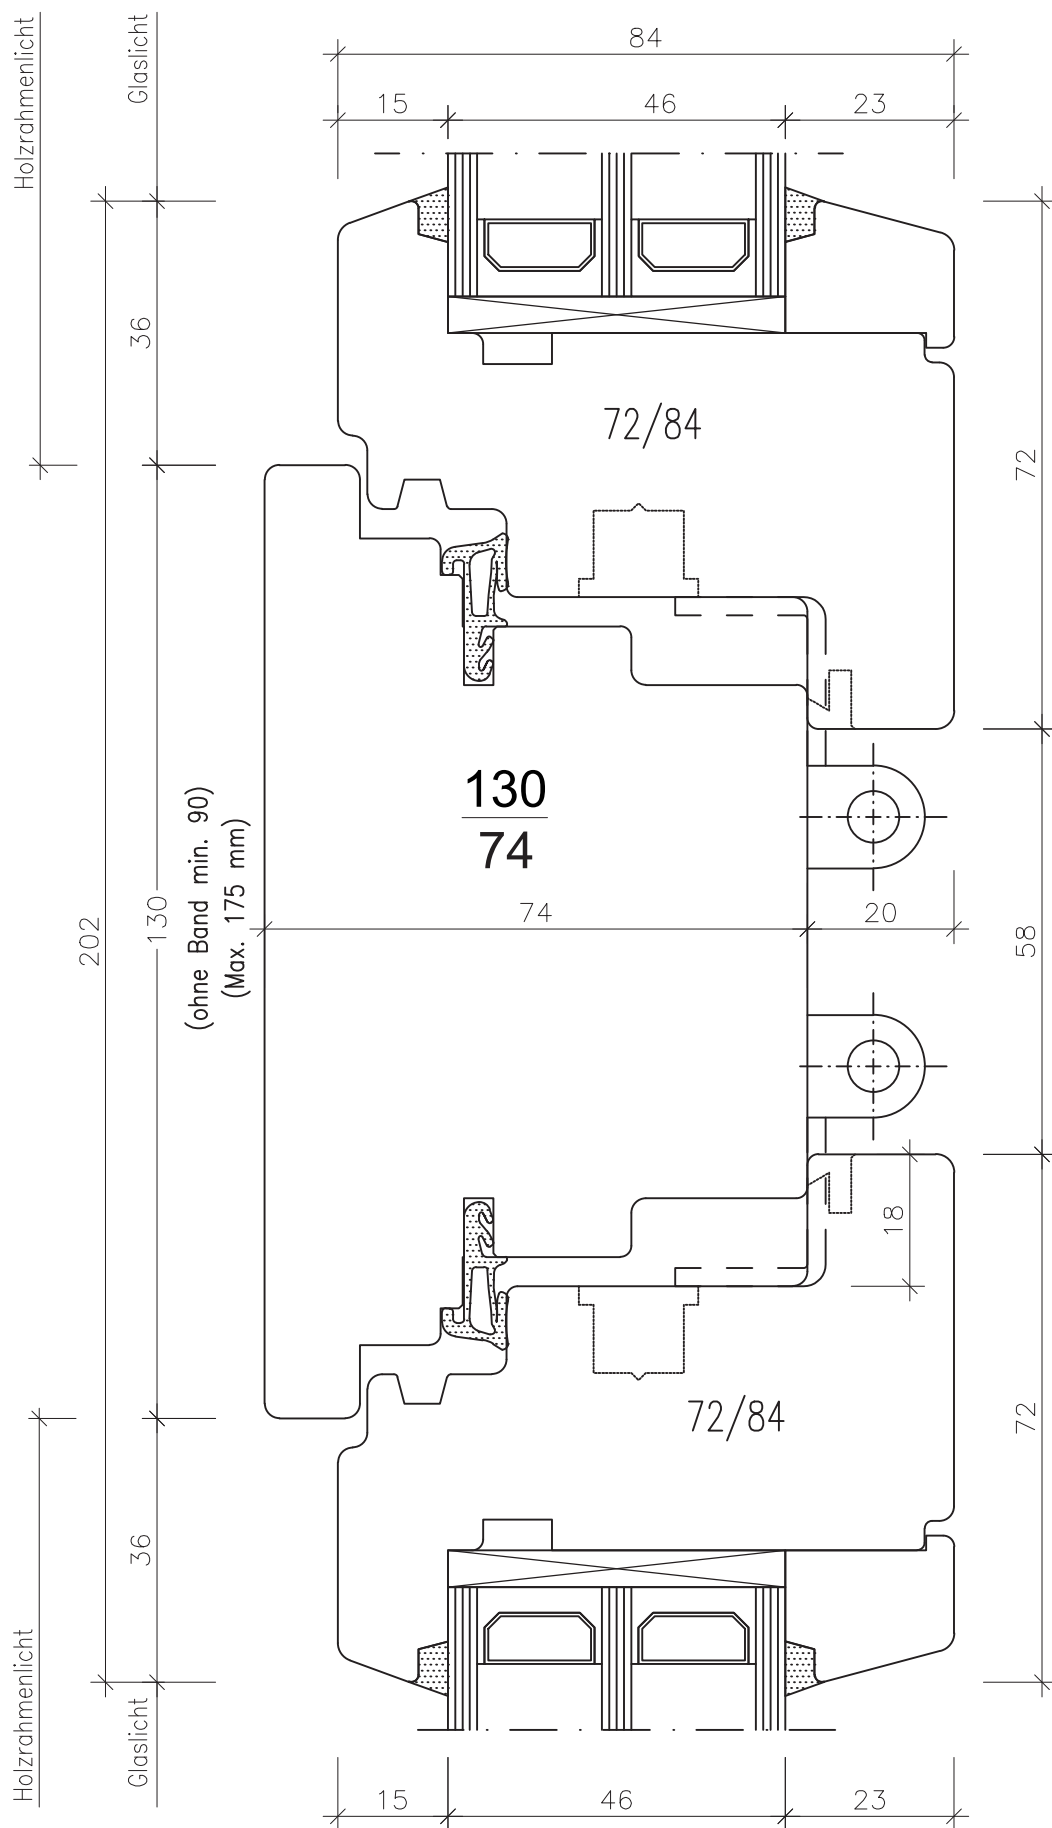

FENSTER / BALKONTÜRE

(ANSICHT VON INNEN)

DETAIL - BEZEICHNUNGEN

1, .. UNTEN (SCHNITT)

2, .. SEITLICH (GRUNDRISS)

3, .. MITTELPARTIE (GRUNDRISS)

4, .. SETZHOLZ (GRUNDRISS)

5, .. KÄMPFER (SCHNITT)

DAT.

VIS. RW

G: CAD_DAT\STAMMDAT

DATEI: 231\06 HB\HB IV+

Fenster Sirius H 74/84

"Standard" 1,01

Fenster Sirius H 74/84

„Balkontür-Sockel Standard“ 1,02

Fenster Sirius H 74/84

"Rollstuhlgängig Standart" 1,03

PSK NEU Macco SKB--Z--12

Fenster Sirius H 74/84

Parallelschieber 1.06

Fenster Sirius H 74/84

"Standart" 3,01

Fenster Sirius H 74/84

"Standart" 3,02

Fenster Sirius H 74/84

Setzholz "Standart" 4,01

Fenster Sirius H 74/84

Setzholz "Standart" 4,02

Fenster Sirius H 74/84

Kämpfer "Standard" 5,01

Fenster Sirius H 74/84