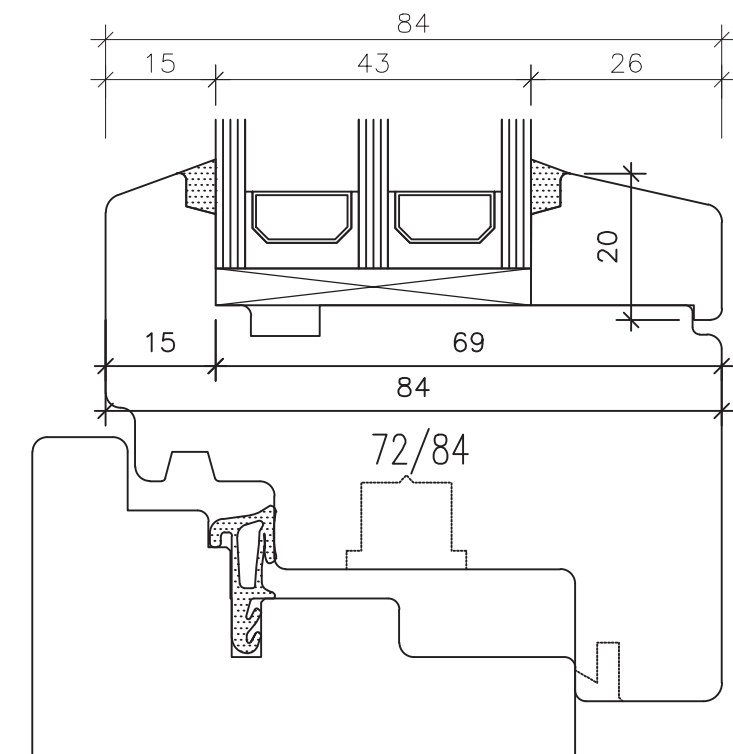

Fenster Sirius H 74/84

"Standart" 8,01

Fenster Sirius H 74/84

"Standart" 8,02

Festverglasung
Standard Gasleiste
–33 x 20mm

Festverglasung
Standard Gasleiste
–26 x 20mm

Flügelstärke 84 mm
Totalstärke Glaselement 46 mm
Griff mit Stiftlänge 35 mm bestellen.

Standartgriff:
MACO Fenstergriff Harmony 52116
Unterteil silber
Nocken 10 Stift 35

2. Gummidichtung
im Flügelüberschlag

Festverglasung
Standard Gasleiste
-23 x 20mm

Festverglasung
Standard Gasleiste
-17 x 20mm

Flügelstärke 84 mm
Totalstärke Glaselement 46 mm
Griff mit Stiftlänge 35 mm bestellen.

Standartgriff:
MACO Fenstergriff Harmony 52116
Unterteil silber
Nocken 10 Stift 35

2. Gummidichtung
im Flügelüberschlag