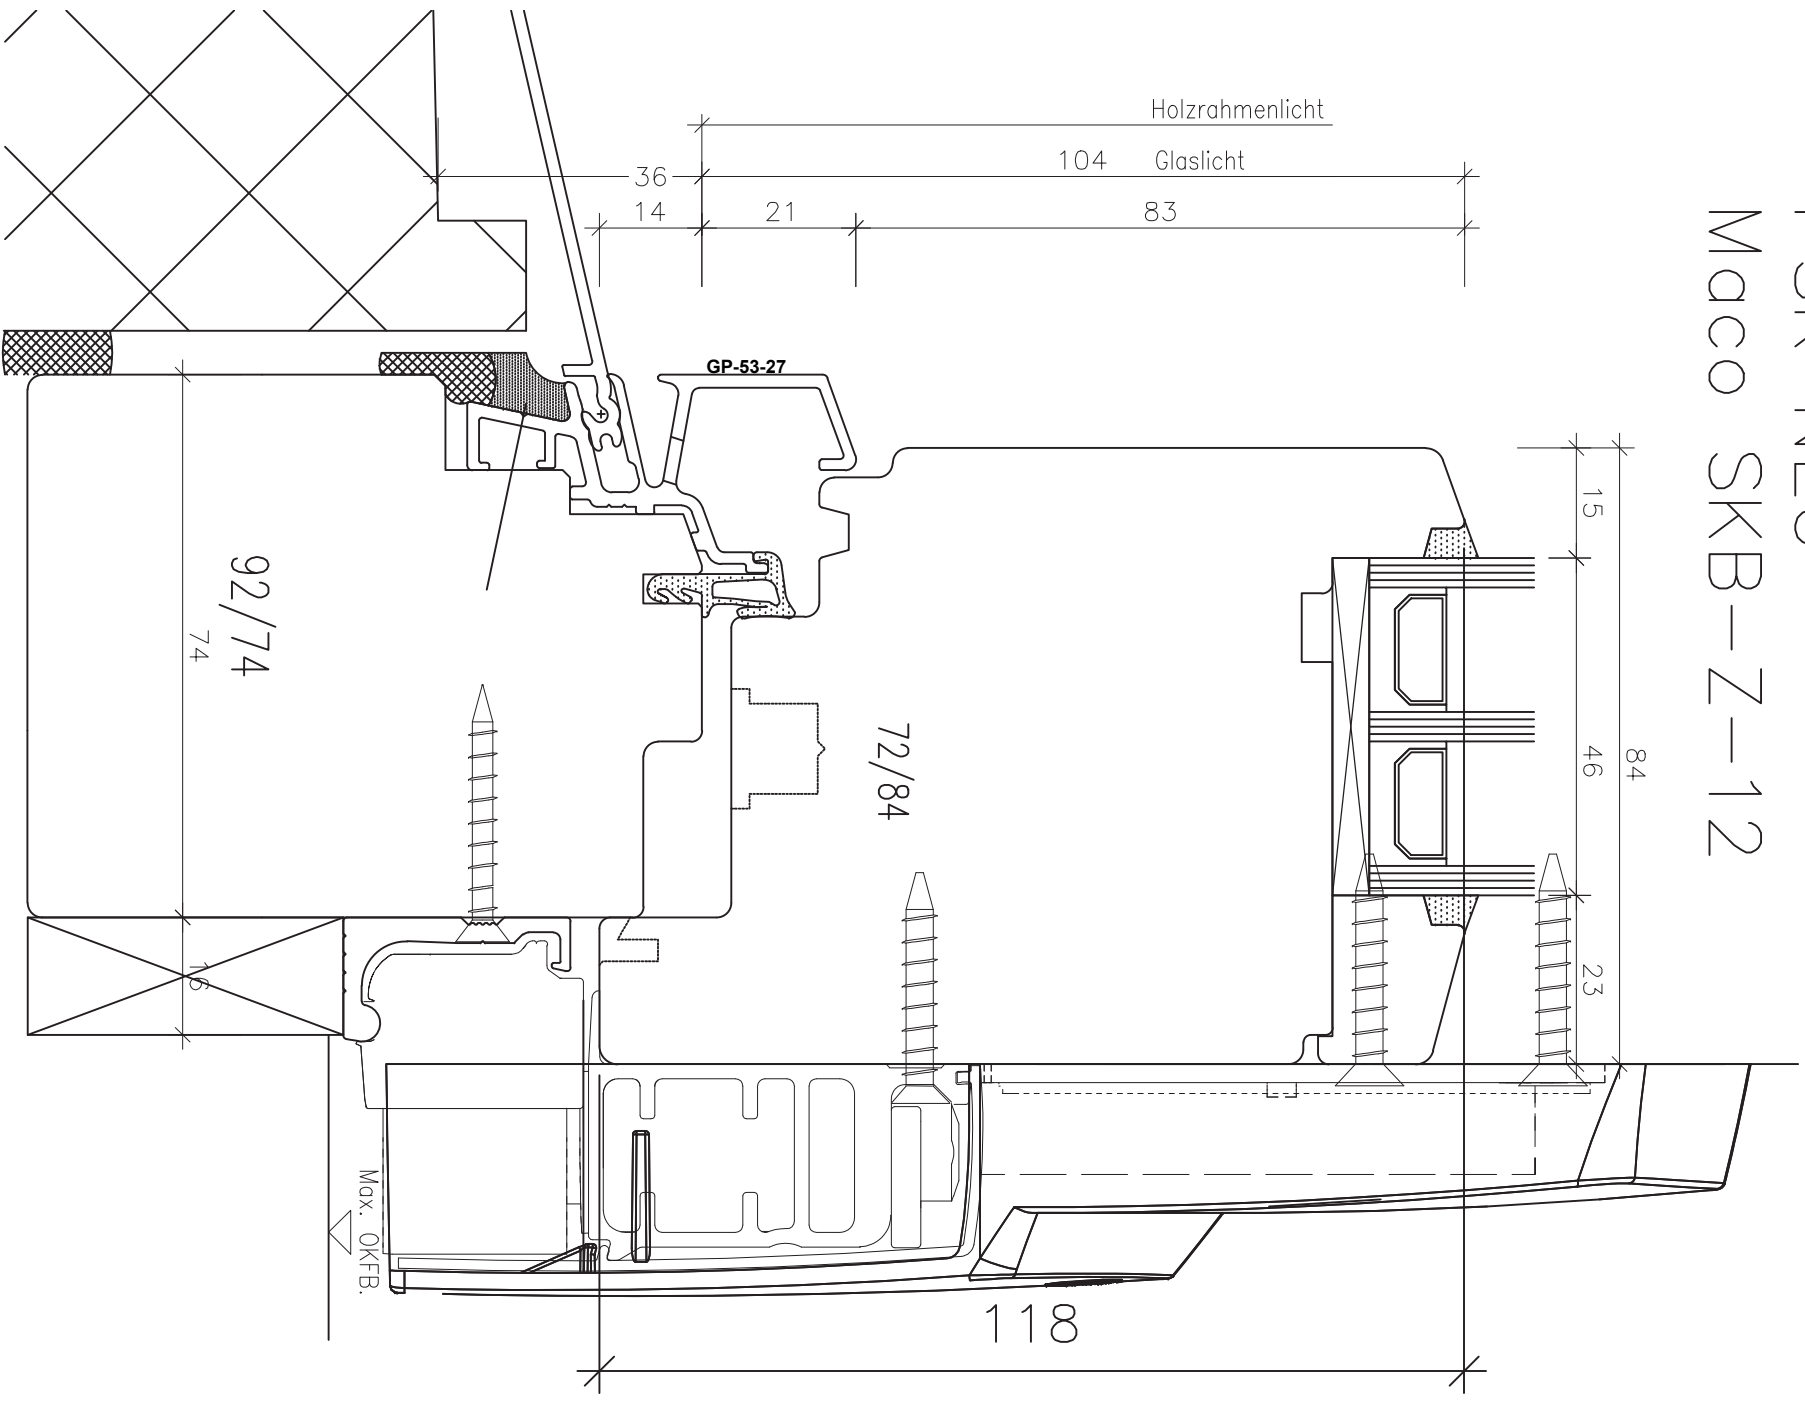

PSK NEU Macco SKB--Z--12

Fenster Sirius H 74/84

Parallelschieber 1.06