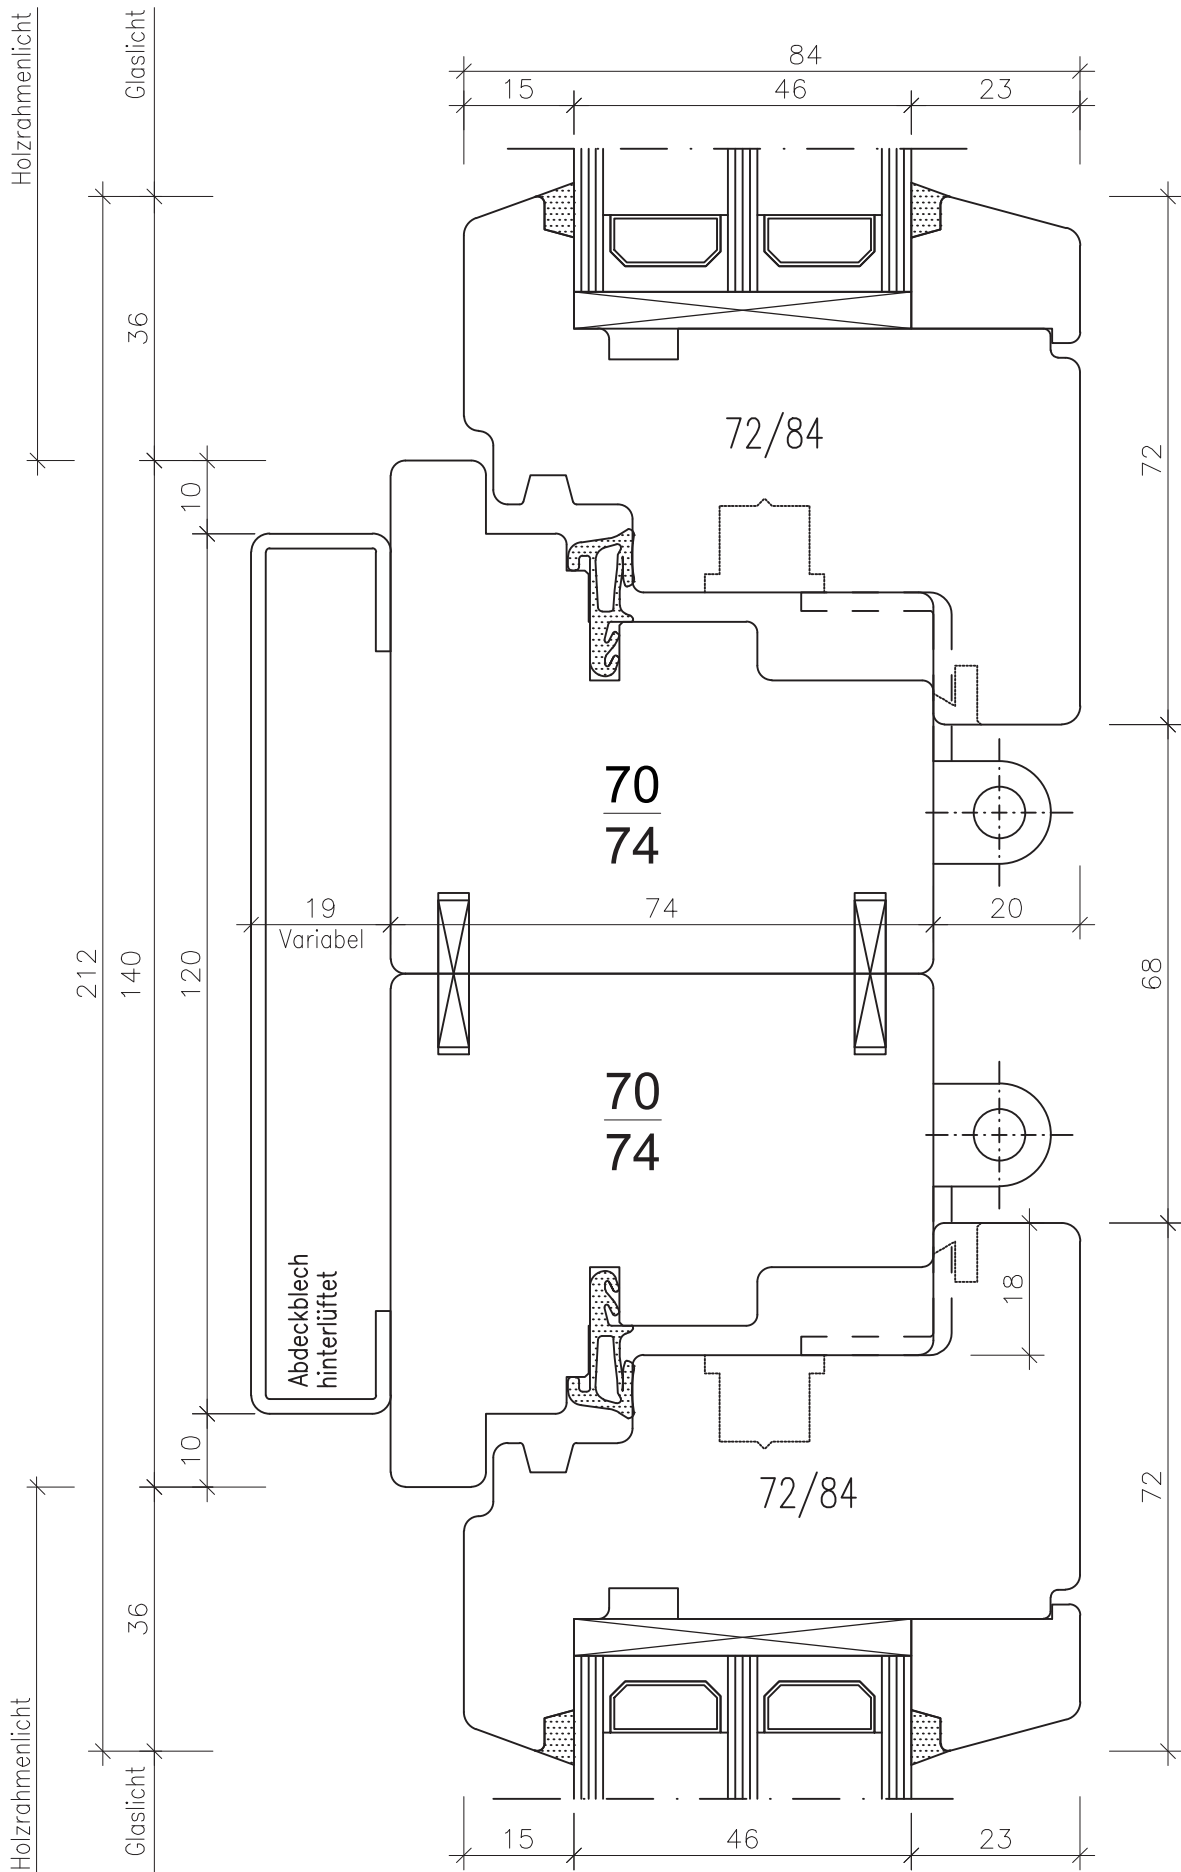

FENSTER / BALKONTÜRE

(ANSICHT VON INNEN)

DETAIL - BEZEICHNUNGEN

1, .. UNTEN (SCHNITT)

2, .. SEITLICH (GRUNDRISS)

3, .. MITTELPARTIE (GRUNDRISS)

4, .. SETZHOLZ (GRUNDRISS)

5, .. KÄMPFER (SCHNITT)

DAT.

VIS. RW

G: CAD_DAT\STAMMDAT

DATEI: 231\06 HB\HB IV+

Fenster Sirius H 74/84

"Standard" 1,01

Fenster Sirius H 74/84

„Balkontür-Sockel Standard“ 1,02

Fenster Sirius H 74/84

"Rollstuhlgängig Standart" 1,03

PSK NEU Macco SKB--Z--12

Fenster Sirius H 74/84

Parallelschieber 1.06

Fenster Sirius H 74/84

"Standart" 3,01

Fenster Sirius H 74/84

"Standart" 3,02

Fenster Sirius H 74/84

Setzholz "Standart" 4,01

Fenster Sirius H 74/84

Setzholz "Standart" 4,02

Fenster Sirius H 74/84

Kämpfer "Standard" 5,01

Fenster Sirius H 74/84