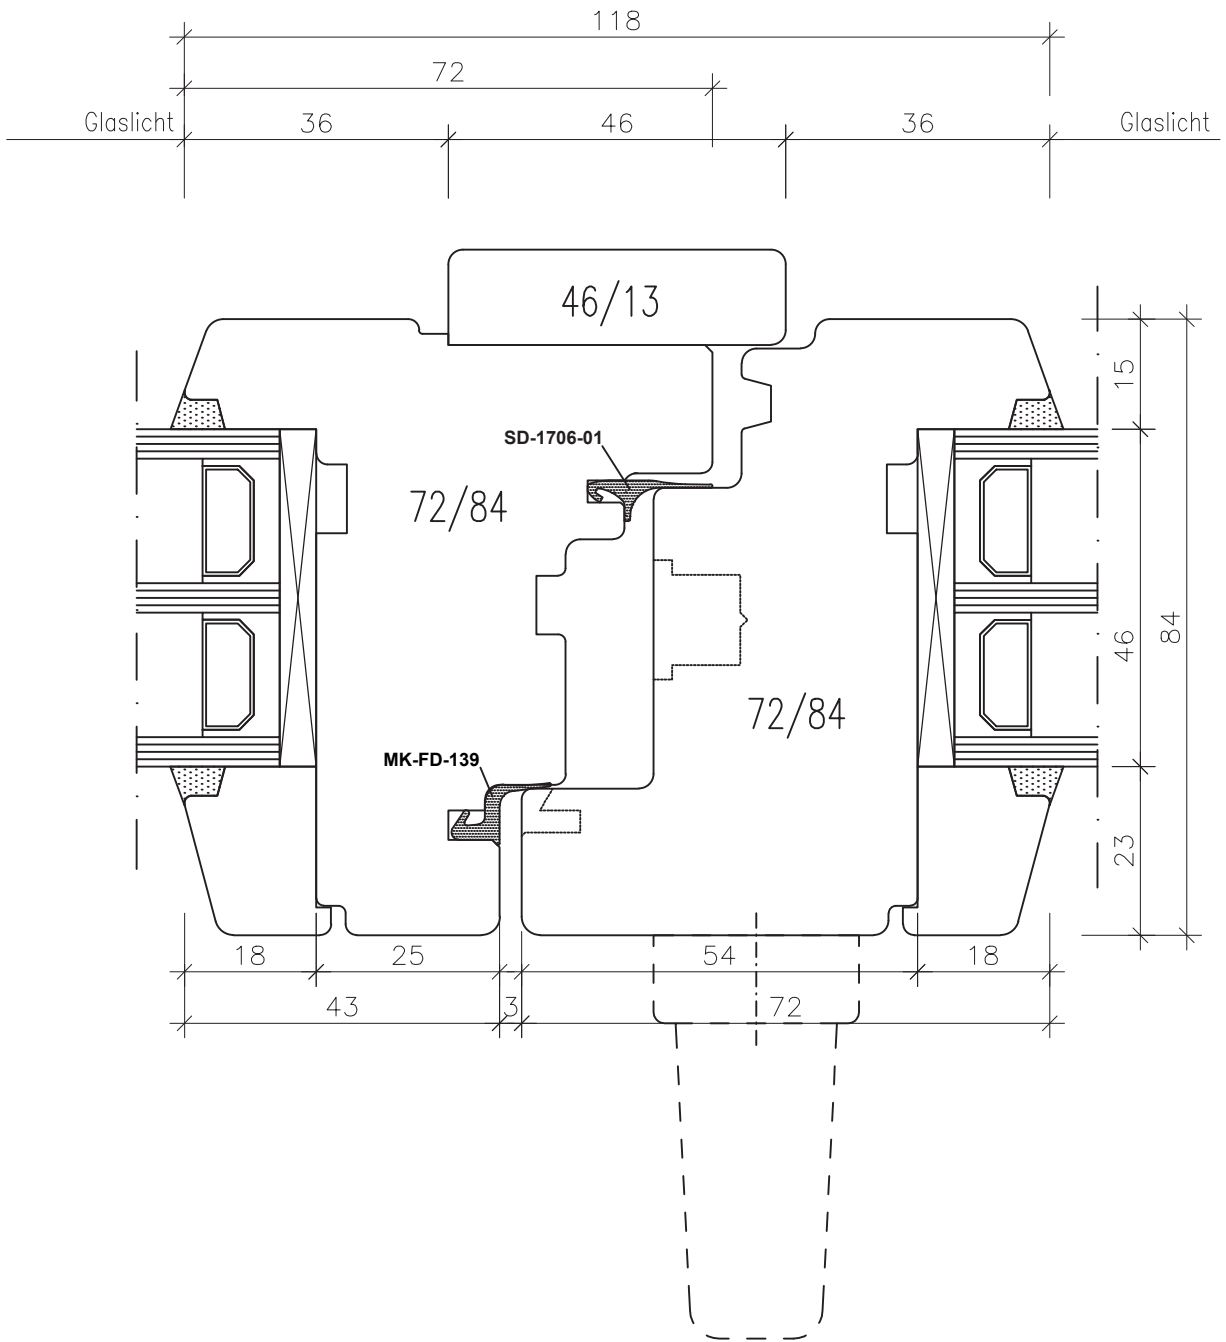

Fenster Sirius H 74/84

"Standart" 3,01