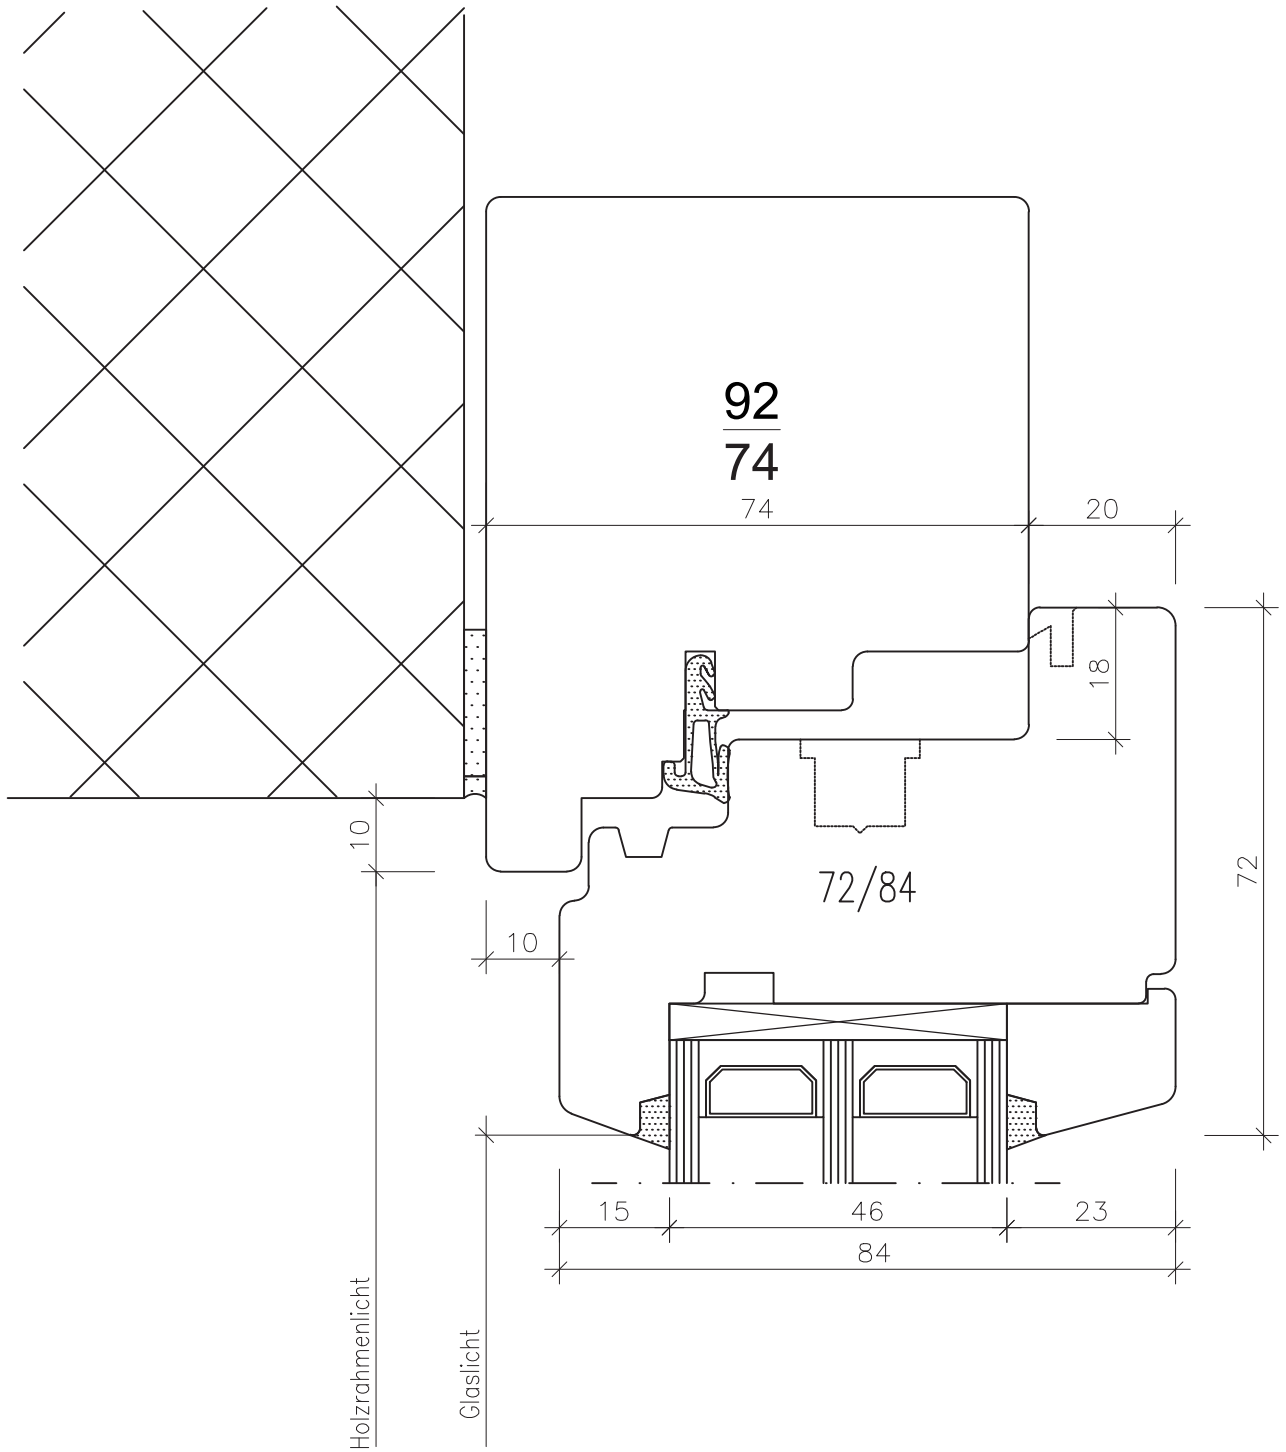

DAT.

VIS. RW

G: CAD_DAT\STAMMDAT

DATEI: 231\06 HB\HB IV+

Fenster Sirius H 74/84

"Standard" 1,01

Fenster Sirius H 74/84

„Balkontür-Sockel Standard“ 1,02

"Standart" 3,02

Fenster Sirius H 74/84

Setzholz "Standart" 4,01

Fenster Sirius H 74/84

Setzholz "Standart" 4,02

Fenster Sirius H 74/84

Kämpfer "Standard" 5,01

Fenster Sirius H 74/84