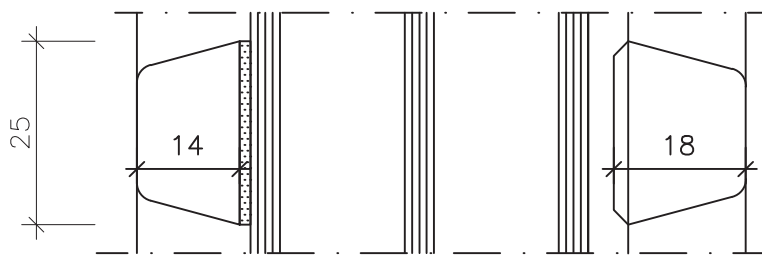

"Standart" 3,02

Fenster Sirius H 74/84

Setzholz "Standart" 4,01

Fenster Sirius H 74/84

Setzholz "Standart" 4,02

Fenster Sirius H 74/84

Kämpfer "Standard" 5,01

Fenster Sirius H 74/84

"Standart" 6,01

Fenster Sirius H 74/84

"Standart" 6,02

PSK NEU Maco SKB-Z-12

Holzspresse
aussen oder innen
18/25 mm

Landhaus-Sprosse
aussen, innen und im
Scheibenzwischenraum

Metallsprosse im
Scheibenzwischenraum
div. Typen 20 u. Typ
26 B möglich.

Fenster Sirius H 74/84

"Standart" 8,01

Fenster Sirius H 74/84

"Standart" 8,02

Festverglasung
Standard Gasleiste
–33 x 20mm

Festverglasung
Standard Gasleiste
–26 x 20mm

Flügelstärke 84 mm
Totalstärke Glaselement 46 mm
Griff mit Stiftlänge 35 mm bestellen.