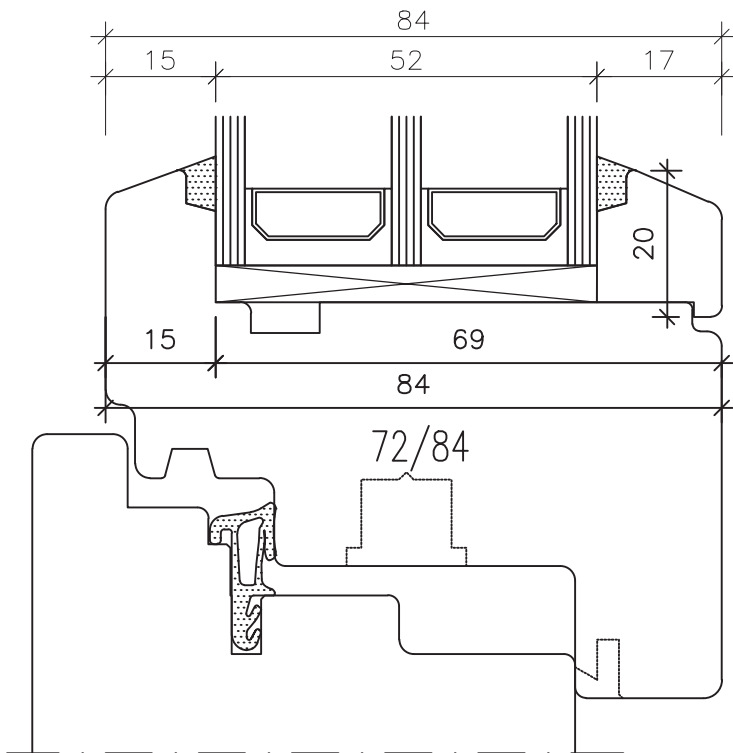

Festverglasung
Standard Gasleiste
-17 x 20mm

Flügelstärke 84 mm
Totalstärke Glaselement 46 mm
Griff mit Stiftlänge 35 mm bestellen.

Standartgriff:
MACO Fenstergriff Harmony 52116
Unterteil silber
Nocken 10 Stift 35

2. Gummidichtung
im Flügelüberschlag