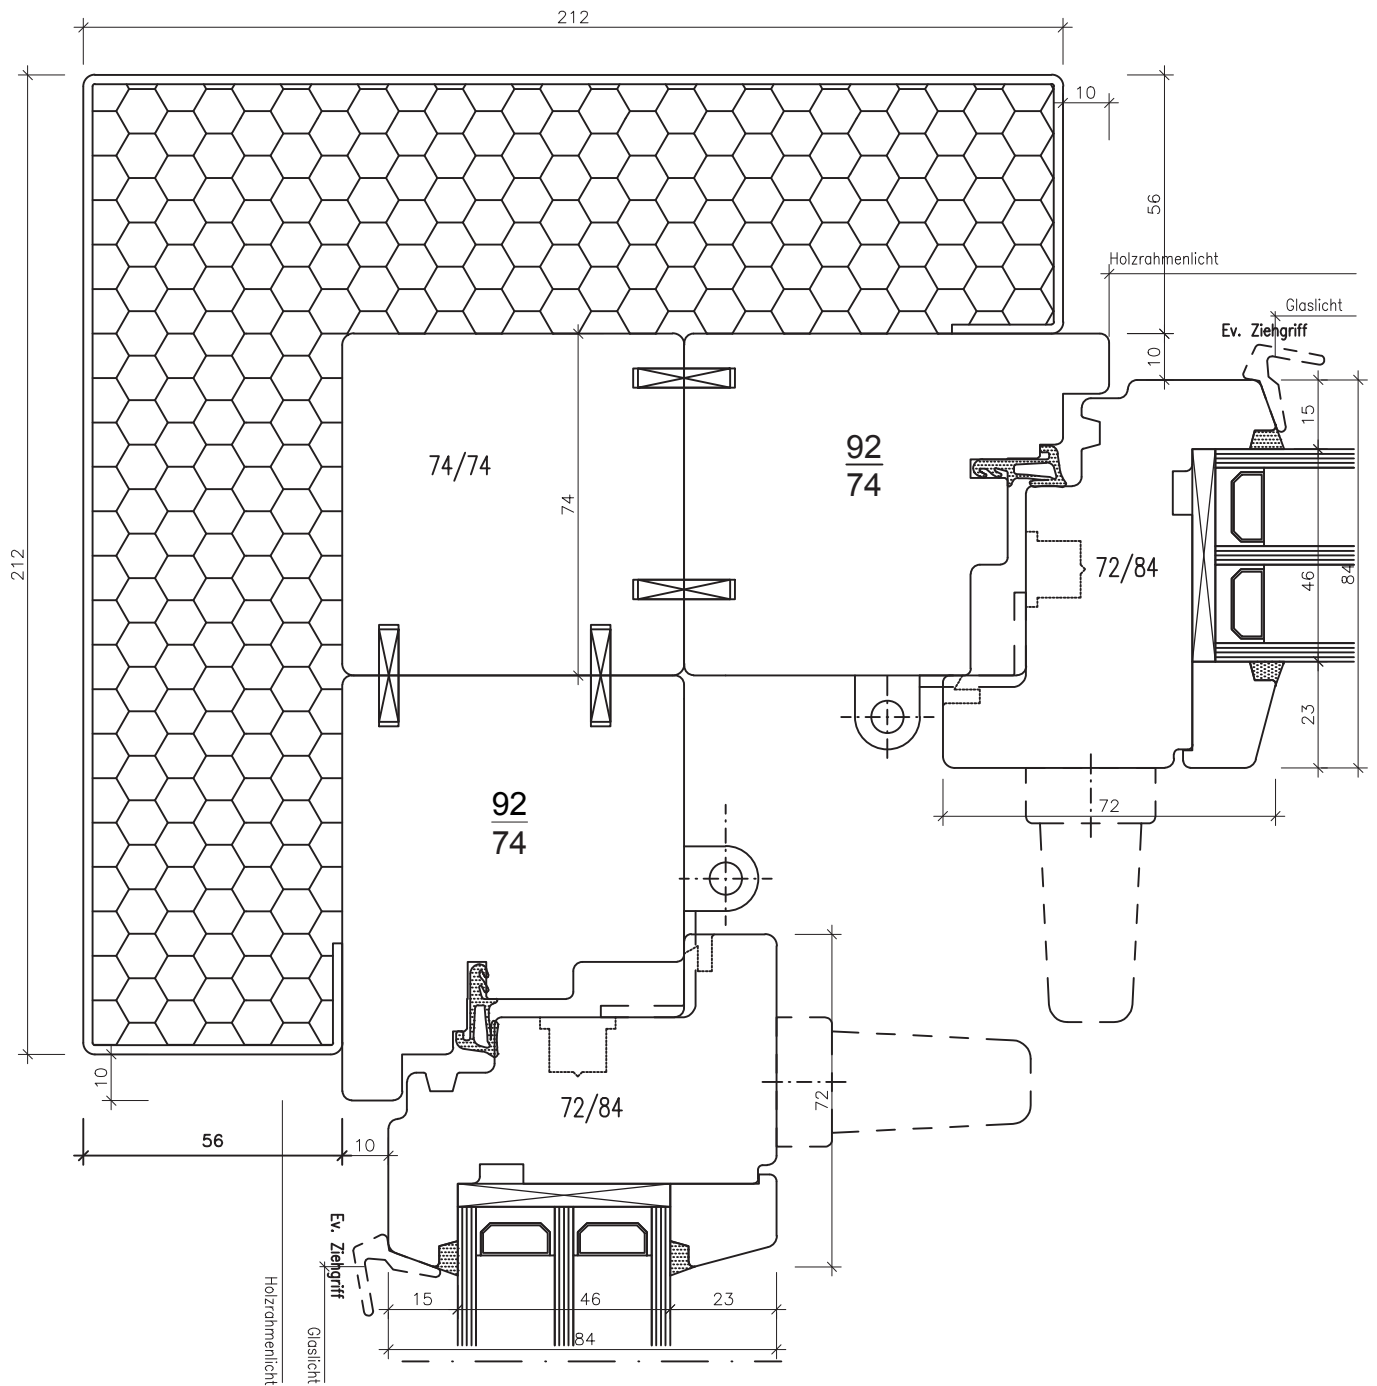

"Standart" 6,01

Fenster Sirius H 74/84

"Standart" 6,02

PSK NEU Maco SKB-Z-12

Holzspresse
aussen oder innen
18/25 mm

Landhaus-Sprosse
aussen, innen und im
Scheibenzwischenraum

Metallsprosse im
Scheibenzwischenraum
div. Typen 20 u. Typ
26 B möglich.

Fenster Sirius H 74/84

"Standart" 8,01

Fenster Sirius H 74/84

"Standart" 8,02

Festverglasung
Standard Gasleiste
–33 x 20mm

Festverglasung
Standard Gasleiste
–26 x 20mm

Flügelstärke 84 mm
Totalstärke Glaselement 46 mm
Griff mit Stiftlänge 35 mm bestellen.