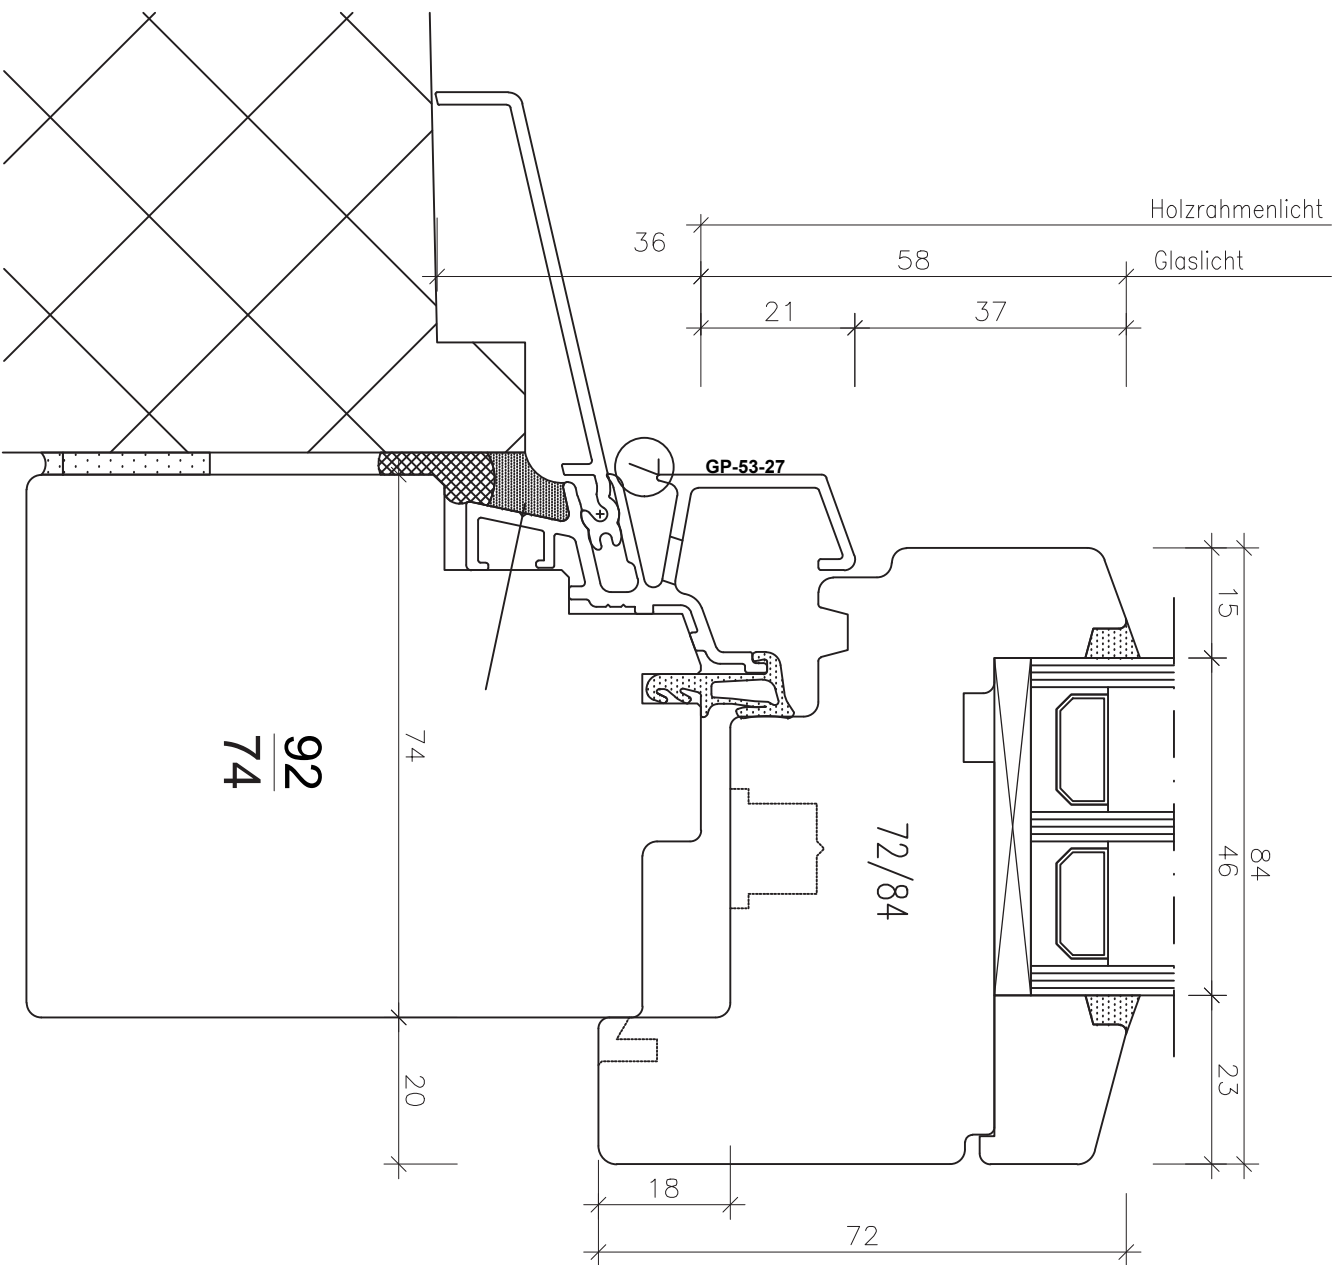

FENSTER / BALKONTÜRE

(ANSICHT VON INNEN)

DETAIL - BEZEICHNUNGEN

1, .. UNTEN (SCHNITT)

2, .. SEITLICH (GRUNDRISS)

3, .. MITTELPARTIE (GRUNDRISS)

4, .. SETZHOLZ (GRUNDRISS)

5, .. KÄMPFER (SCHNITT)

DAT.

VIS. RW

G: CAD_DAT\STAMMDAT

DATEI: 231\06 HB\HB IV+

Fenster Sirius H 74/84

"Standard" 1,01

Fenster Sirius H 74/84

„Balkontür-Sockel Standard“ 1,02