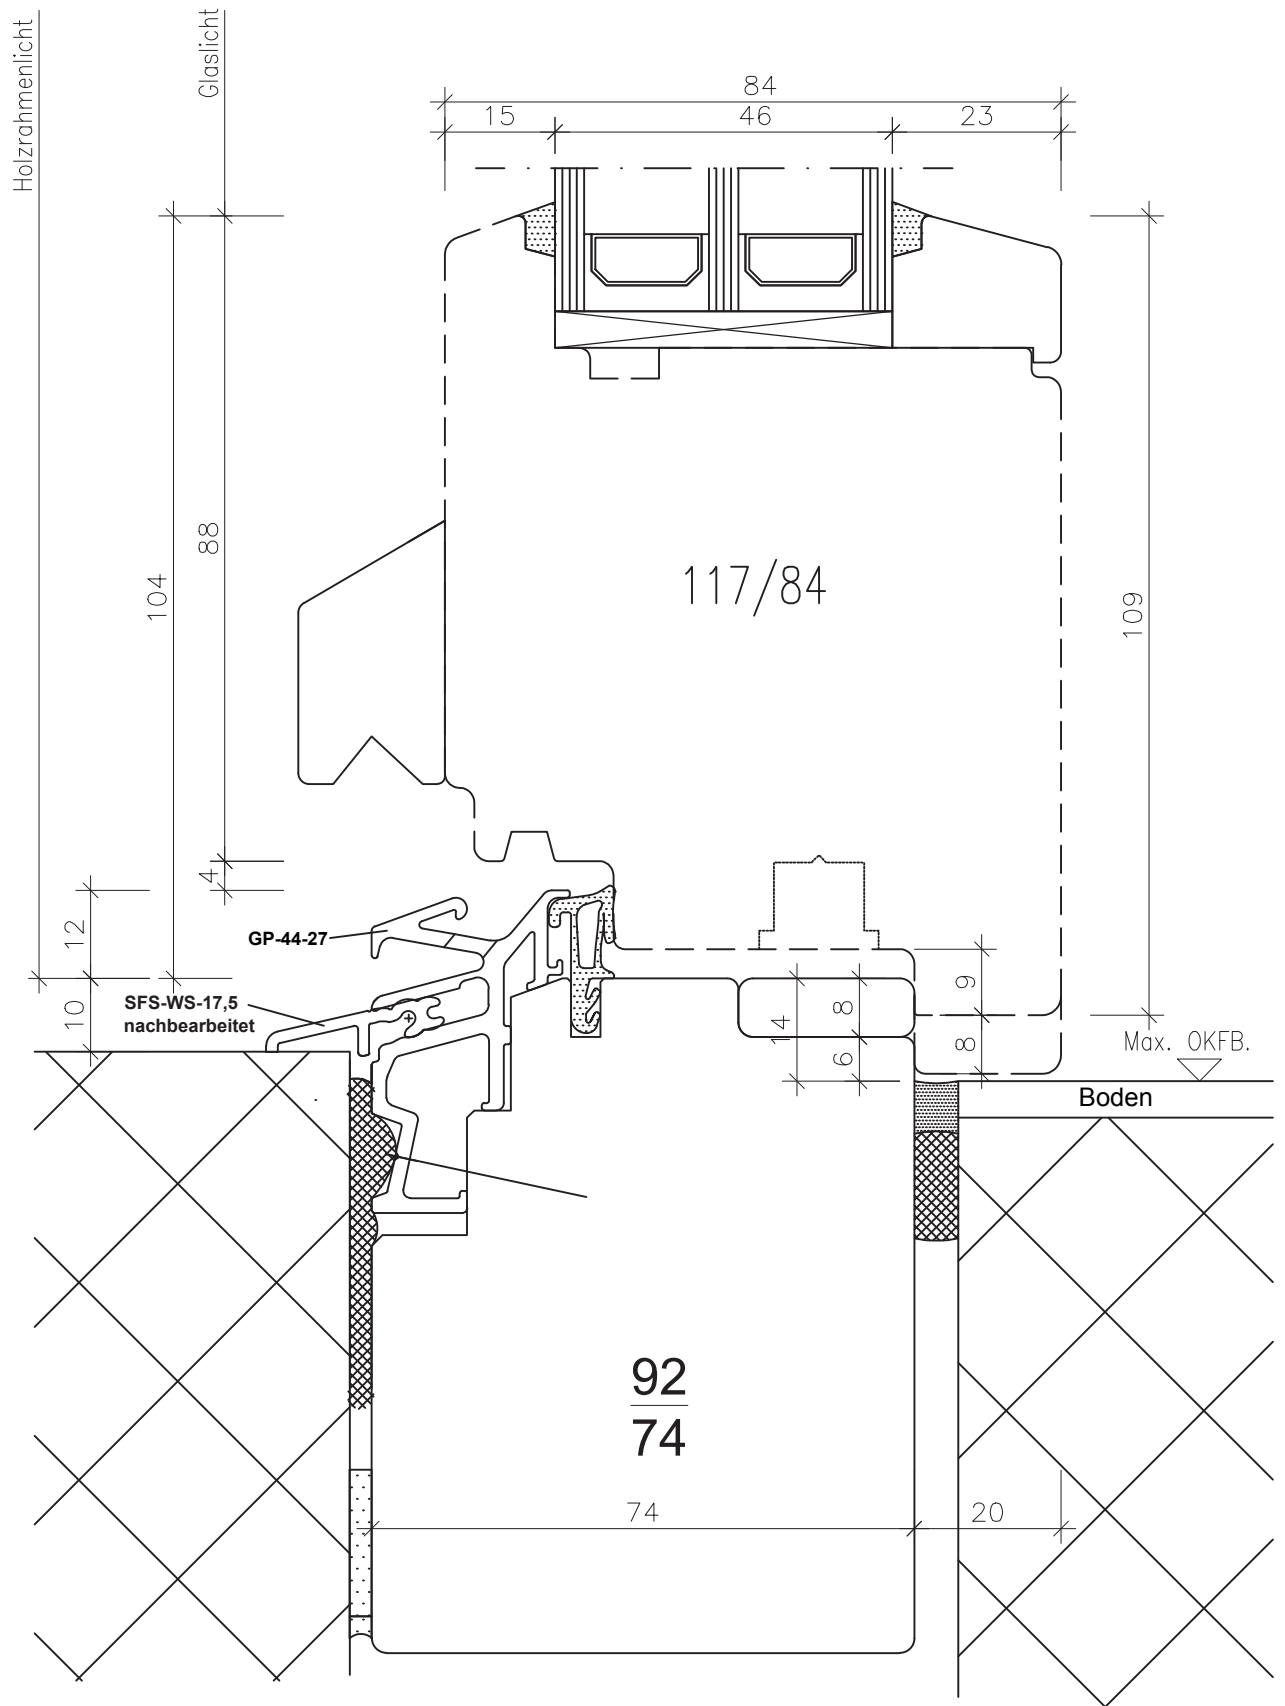

DAT.

VIS. RW

G: CAD_DAT\STAMMDAT

DATEI: 231\06 HB\HB IV+

Fenster Sirius H 74/84

"Standard" 1,01

Fenster Sirius H 74/84

„Balkontür-Sockel Standard“ 1,02

"Standart" 3,02

Fenster Sirius H 74/84

Setzholz "Standart" 4,01

Fenster Sirius H 74/84

Setzholz "Standart" 4,02

Fenster Sirius H 74/84

Kämpfer "Standard" 5,01

Fenster Sirius H 74/84