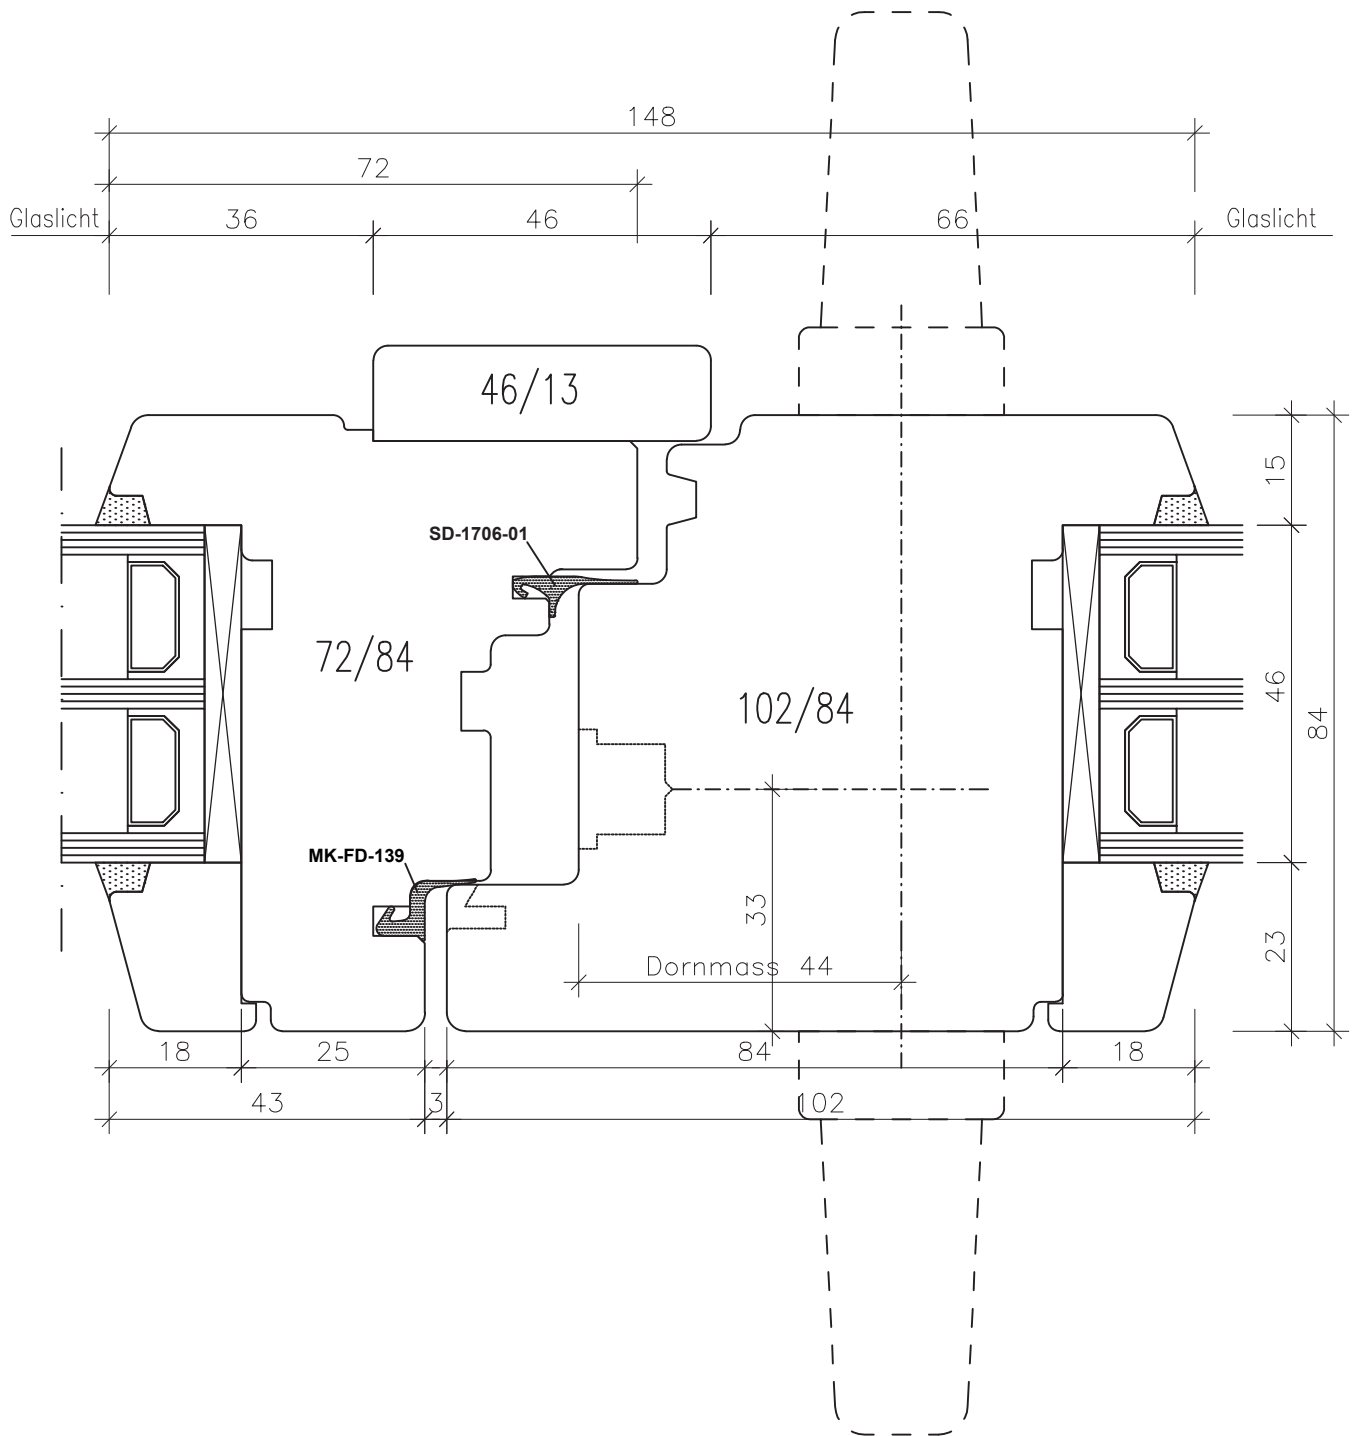

FENSTER / BALKONTÜRE

(ANSICHT VON INNEN)

DETAIL - BEZEICHNUNGEN

1, .. UNTEN (SCHNITT)

2, .. SEITLICH (GRUNDRISS)

3, .. MITTELPARTIE (GRUNDRISS)

4, .. SETZHOLZ (GRUNDRISS)

5, .. KÄMPFER (SCHNITT)

DAT.

VIS. RW

G: CAD_DAT\STAMMDAT

DATEI: 231\06 HB\HB IV+

Fenster Sirius H 74/84

"Standard" 1,01

Fenster Sirius H 74/84

„Balkontür-Sockel Standard“ 1,02

Fenster Sirius H 74/84

"Rollstuhlgängig Standart" 1,03

PSK NEU Macco SKB--Z--12

Fenster Sirius H 74/84

Parallelschieber 1.06

Fenster Sirius H 74/84

"Standart" 3,01

Fenster Sirius H 74/84

"Standart" 3,02

Fenster Sirius H 74/84

Setzholz "Standart" 4,01

Fenster Sirius H 74/84

Setzholz "Standart" 4,02

Fenster Sirius H 74/84

Kämpfer "Standard" 5,01

Fenster Sirius H 74/84