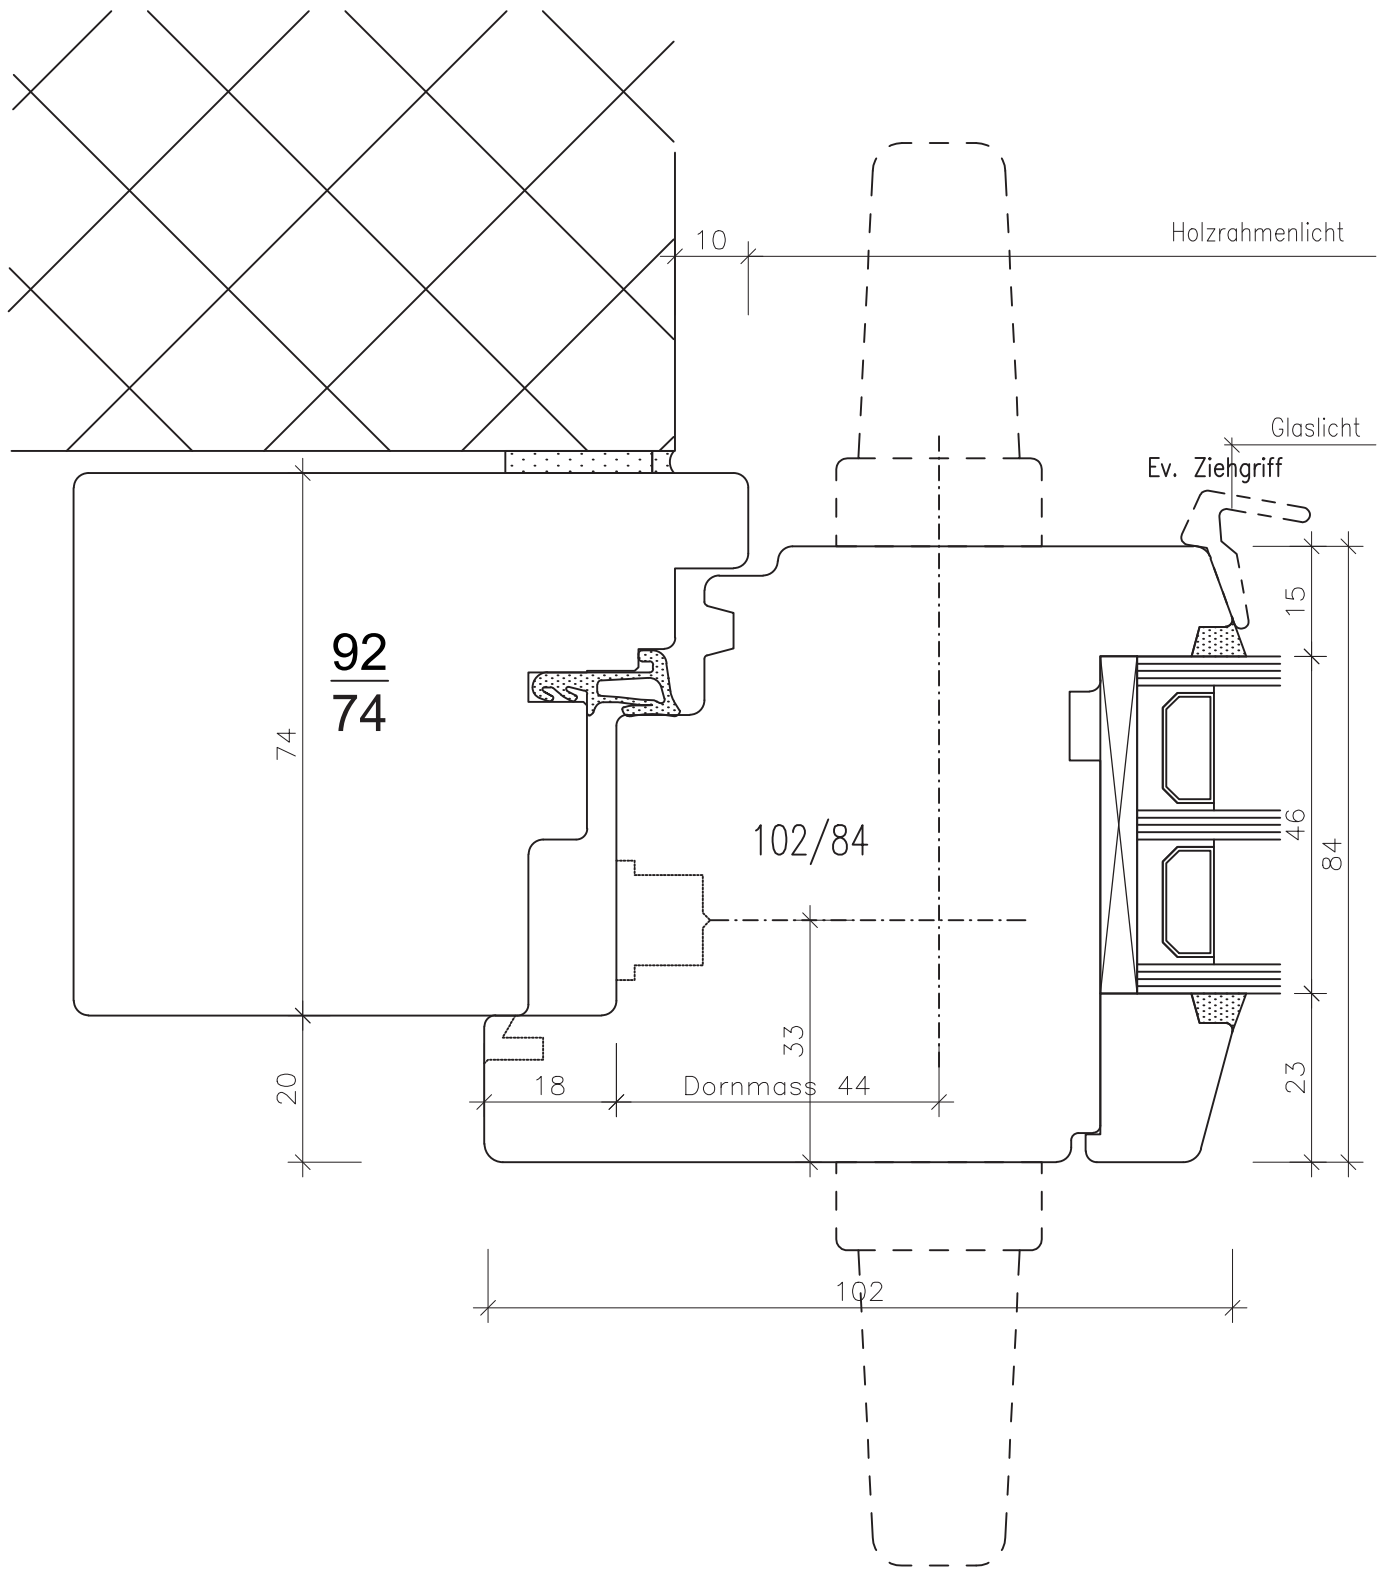

FENSTER / BALKONTÜRE

(ANSICHT VON INNEN)

DETAIL - BEZEICHNUNGEN

1, .. UNTEN (SCHNITT)

2, .. SEITLICH (GRUNDRISS)

3, .. MITTELPARTIE (GRUNDRISS)

4, .. SETZHOLZ (GRUNDRISS)

5, .. KÄMPFER (SCHNITT)

DAT.

VIS. RW

G: CAD_DAT\STAMMDAT

DATEI: 231\06 HB\HB IV+

Fenster Sirius H 74/84

"Standard" 1,01

Fenster Sirius H 74/84

„Balkontür-Sockel Standard“ 1,02

Fenster Sirius H 74/84

"Rollstuhlgängig Standart" 1,03

PSK NEU Macco SKB--Z--12

Fenster Sirius H 74/84

Parallelschieber 1.06

Fenster Sirius H 74/84

"Standart" 3,01

Fenster Sirius H 74/84

"Standart" 3,02

Fenster Sirius H 74/84

Setzholz "Standart" 4,01

Fenster Sirius H 74/84

Setzholz "Standart" 4,02

Fenster Sirius H 74/84

Kämpfer "Standard" 5,01

Fenster Sirius H 74/84