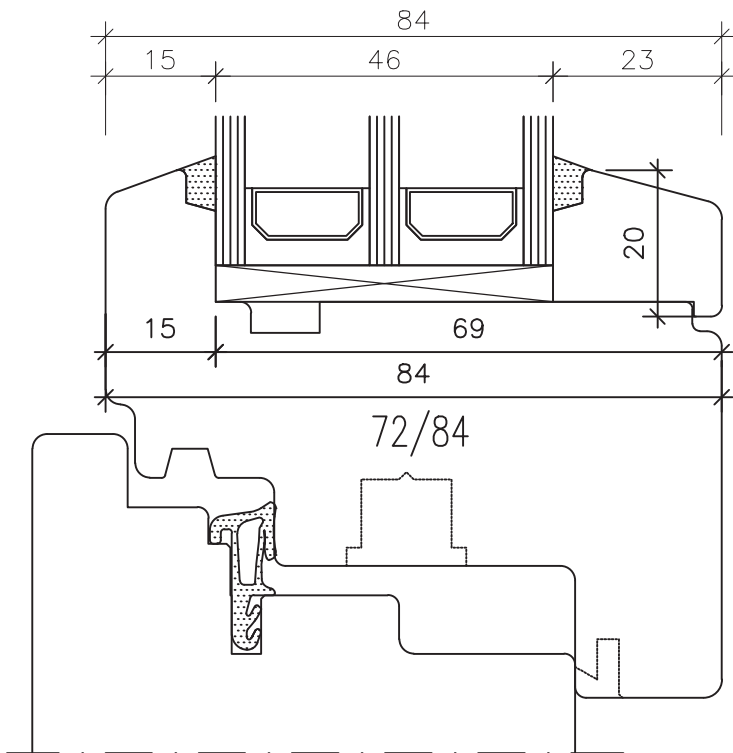

Festverglasung
Standard Gasleiste
-23 x 20mm