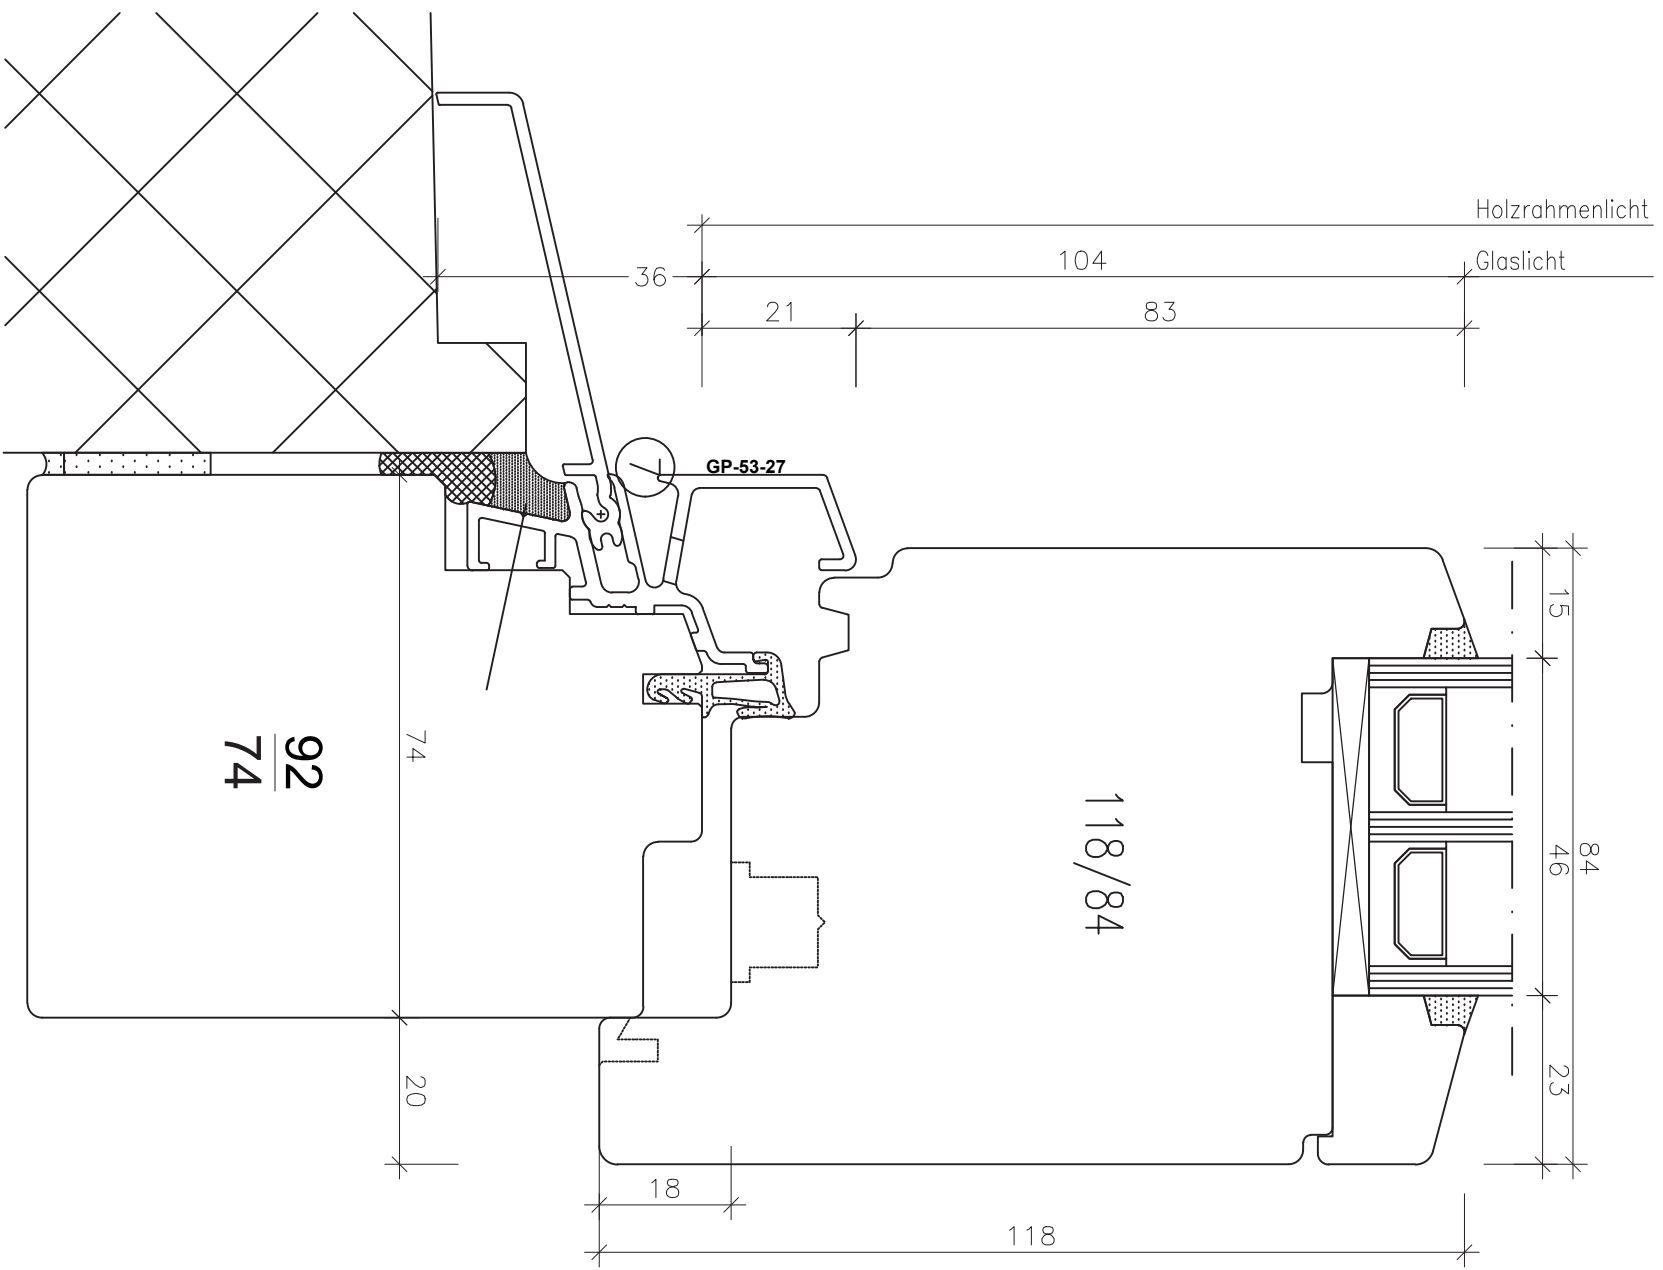

DAT.

VIS. RW

G: CAD_DAT\STAMMDAT

DATEI: 231\06 HB\HB IV+

Fenster Sirius H 74/84

"Standard" 1,01

Fenster Sirius H 74/84

„Balkontür-Sockel Standard“ 1,02