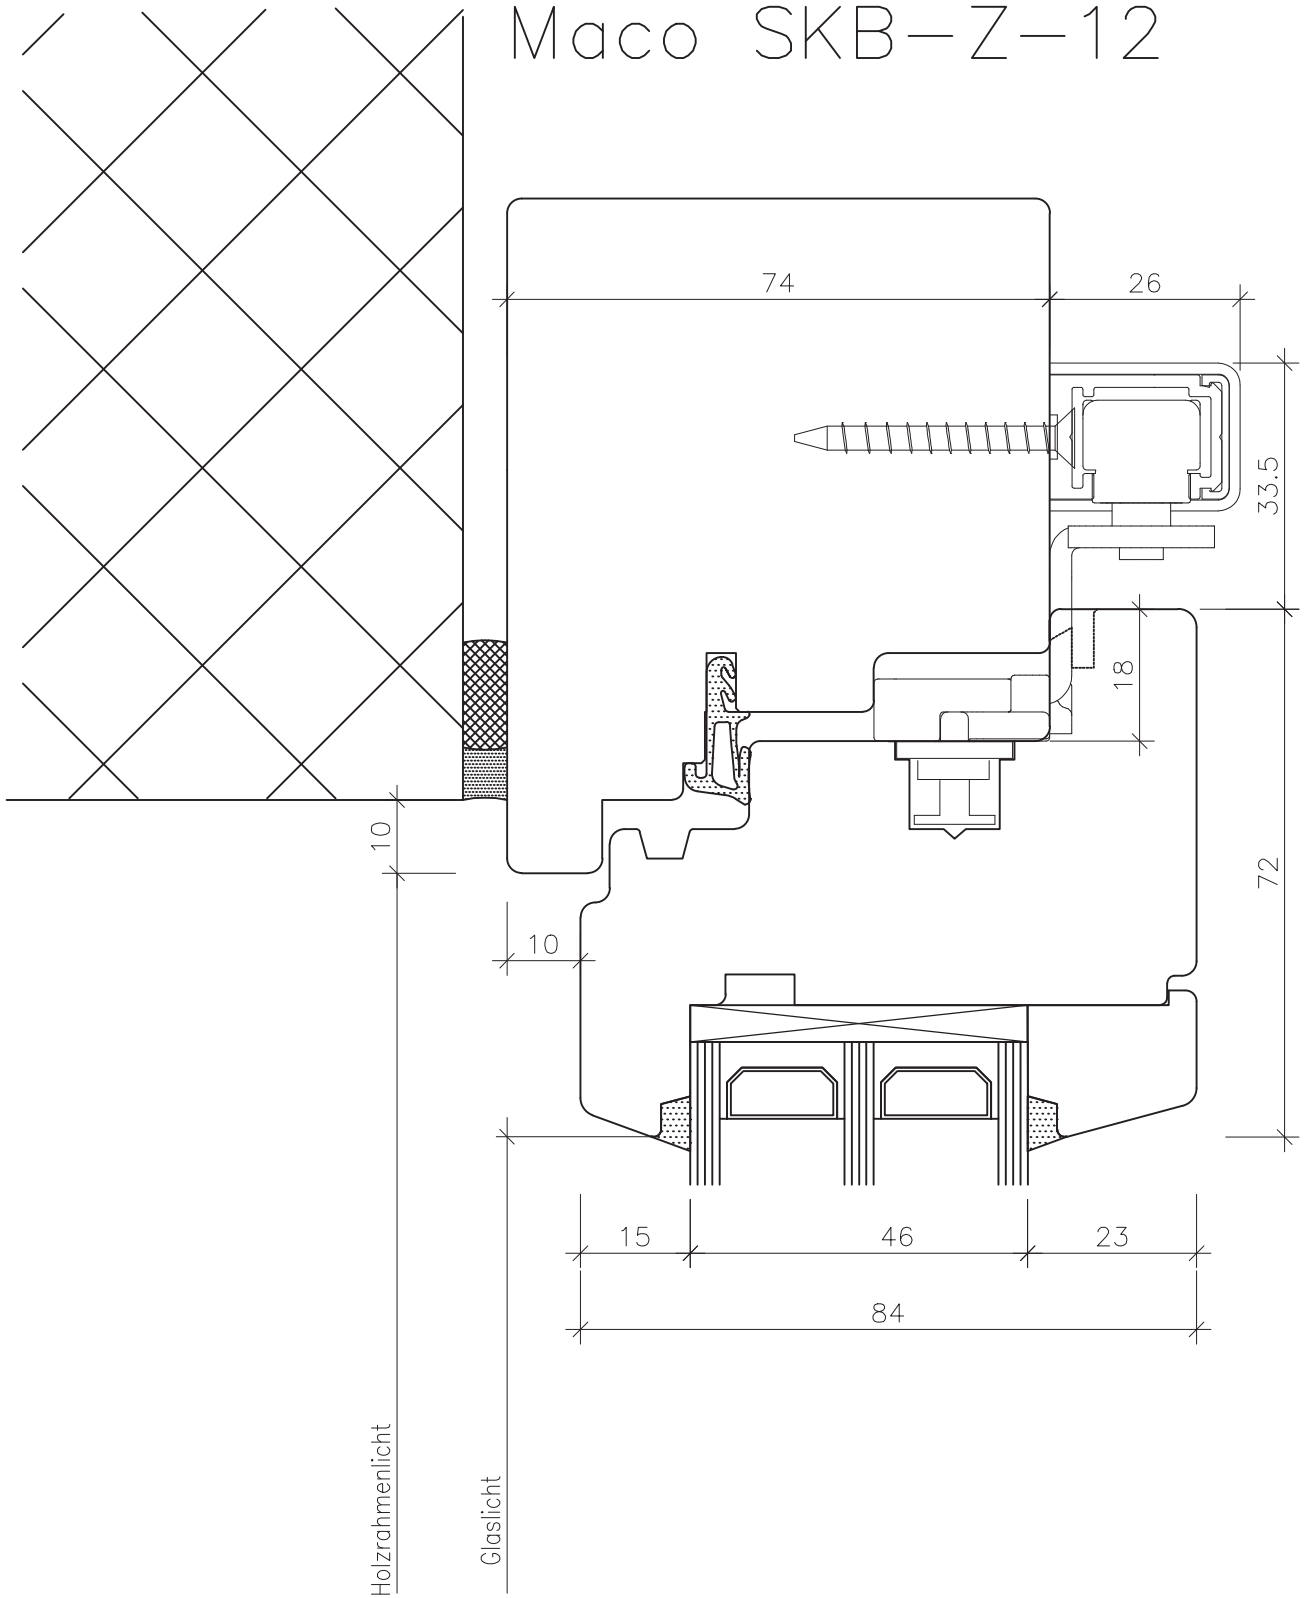

PSK NEU Maco SKB-Z-12