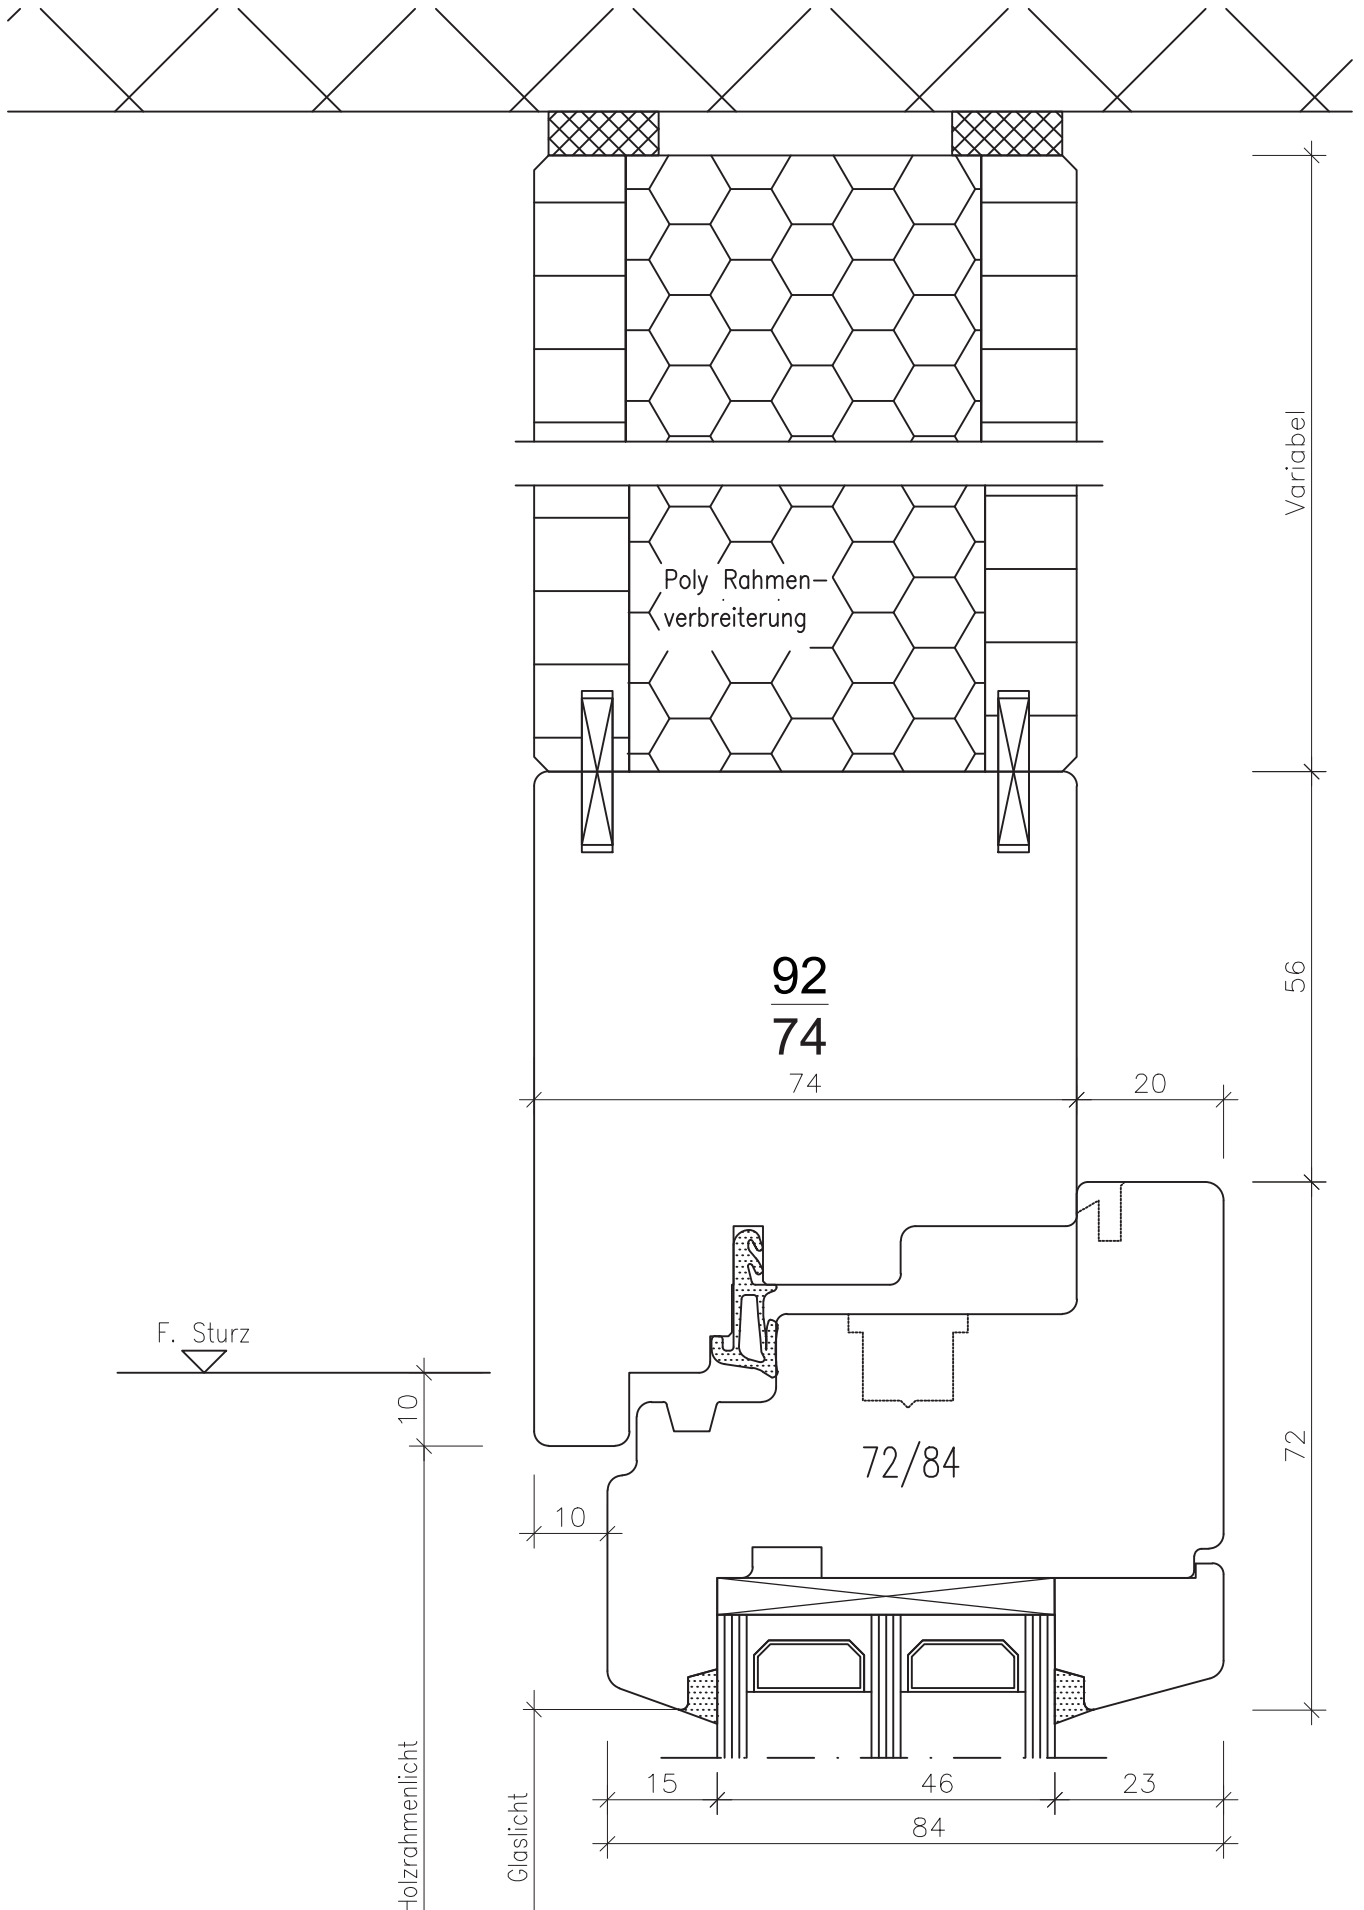

Fenster Sirius H 74/84

"Standart" 6,01

Fenster Sirius H 74/84

"Standart" 6,02