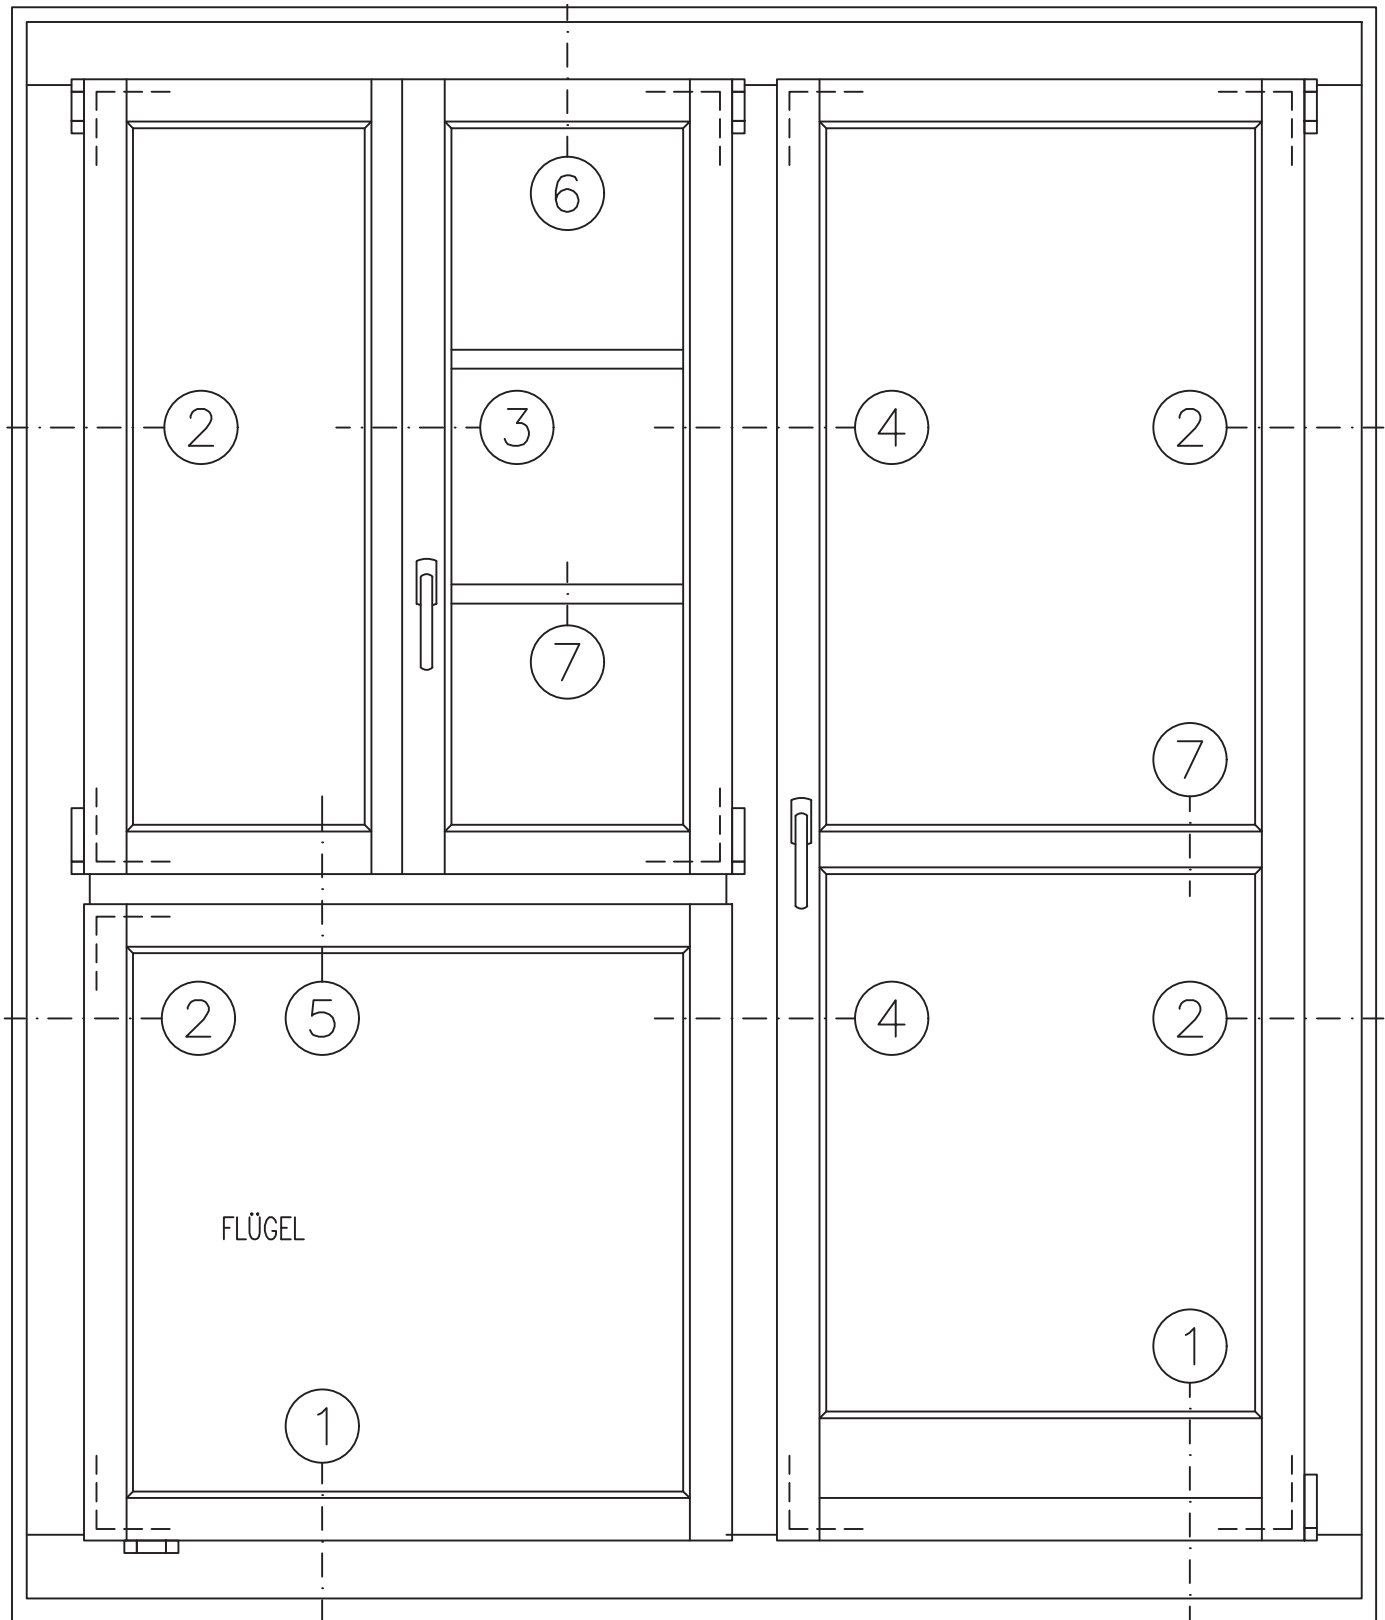

FENSTER / BALKONTÜRE

(ANSICHT VON INNEN)

DETAIL - BEZEICHNUNGEN

1, .. UNTEN (SCHNITT)

2, .. SEITLICH (GRUNDRISS)

3, .. MITTELPARTIE (GRUNDRISS)

4, .. SETZHOLZ (GRUNDRISS)

5, .. KÄMPFER (SCHNITT)

DAT.

VIS. RW

G: CAD_DAT\STAMMDAT

DATEI: 231\06 HB\HB IV+

Fenster Sirius H 74/84

"Standard" 1,01

Fenster Sirius H 74/84

„Balkontür-Sockel Standard“ 1,02