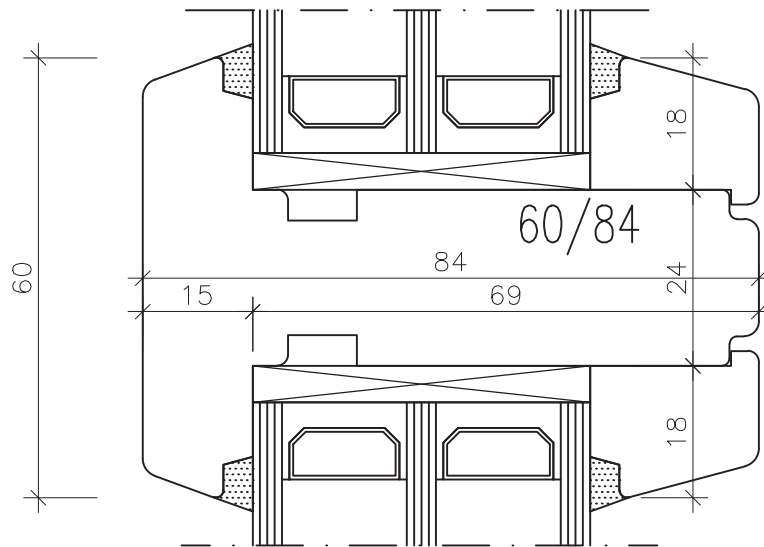

"Standart" 3,02

Fenster Sirius H 74/84

Setzholz "Standart" 4,01

Fenster Sirius H 74/84

Setzholz "Standart" 4,02

Fenster Sirius H 74/84

Kämpfer "Standard" 5,01

Fenster Sirius H 74/84

"Standart" 6,01

Fenster Sirius H 74/84

"Standart" 6,02

PSK NEU Maco SKB-Z-12

Holzspresse
aussen oder innen
18/25 mm

Landhaus-Sprosse
aussen, innen und im
Scheibenzwischenraum

Metallsprosse im
Scheibenzwischenraum
div. Typen 20 u. Typ
26 B möglich.

Fenster Sirius H 74/84

"Standart" 8,01

Fenster Sirius H 74/84

"Standart" 8,02

Festverglasung
Standard Gasleiste
–33 x 20mm

Festverglasung
Standard Gasleiste
–26 x 20mm

Flügelstärke 84 mm
Totalstärke Glaselement 46 mm
Griff mit Stiftlänge 35 mm bestellen.