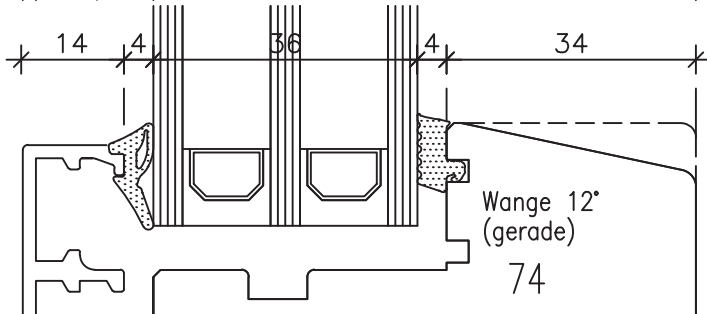

Glasfalztiefe 40 mm

Aussengummi	Glasstärke	Innengummi	Total
6 mm	36 mm	4 mm	46 mm
6 mm	37 mm	3 mm	46 mm
6 mm	38 mm	2 mm	46 mm