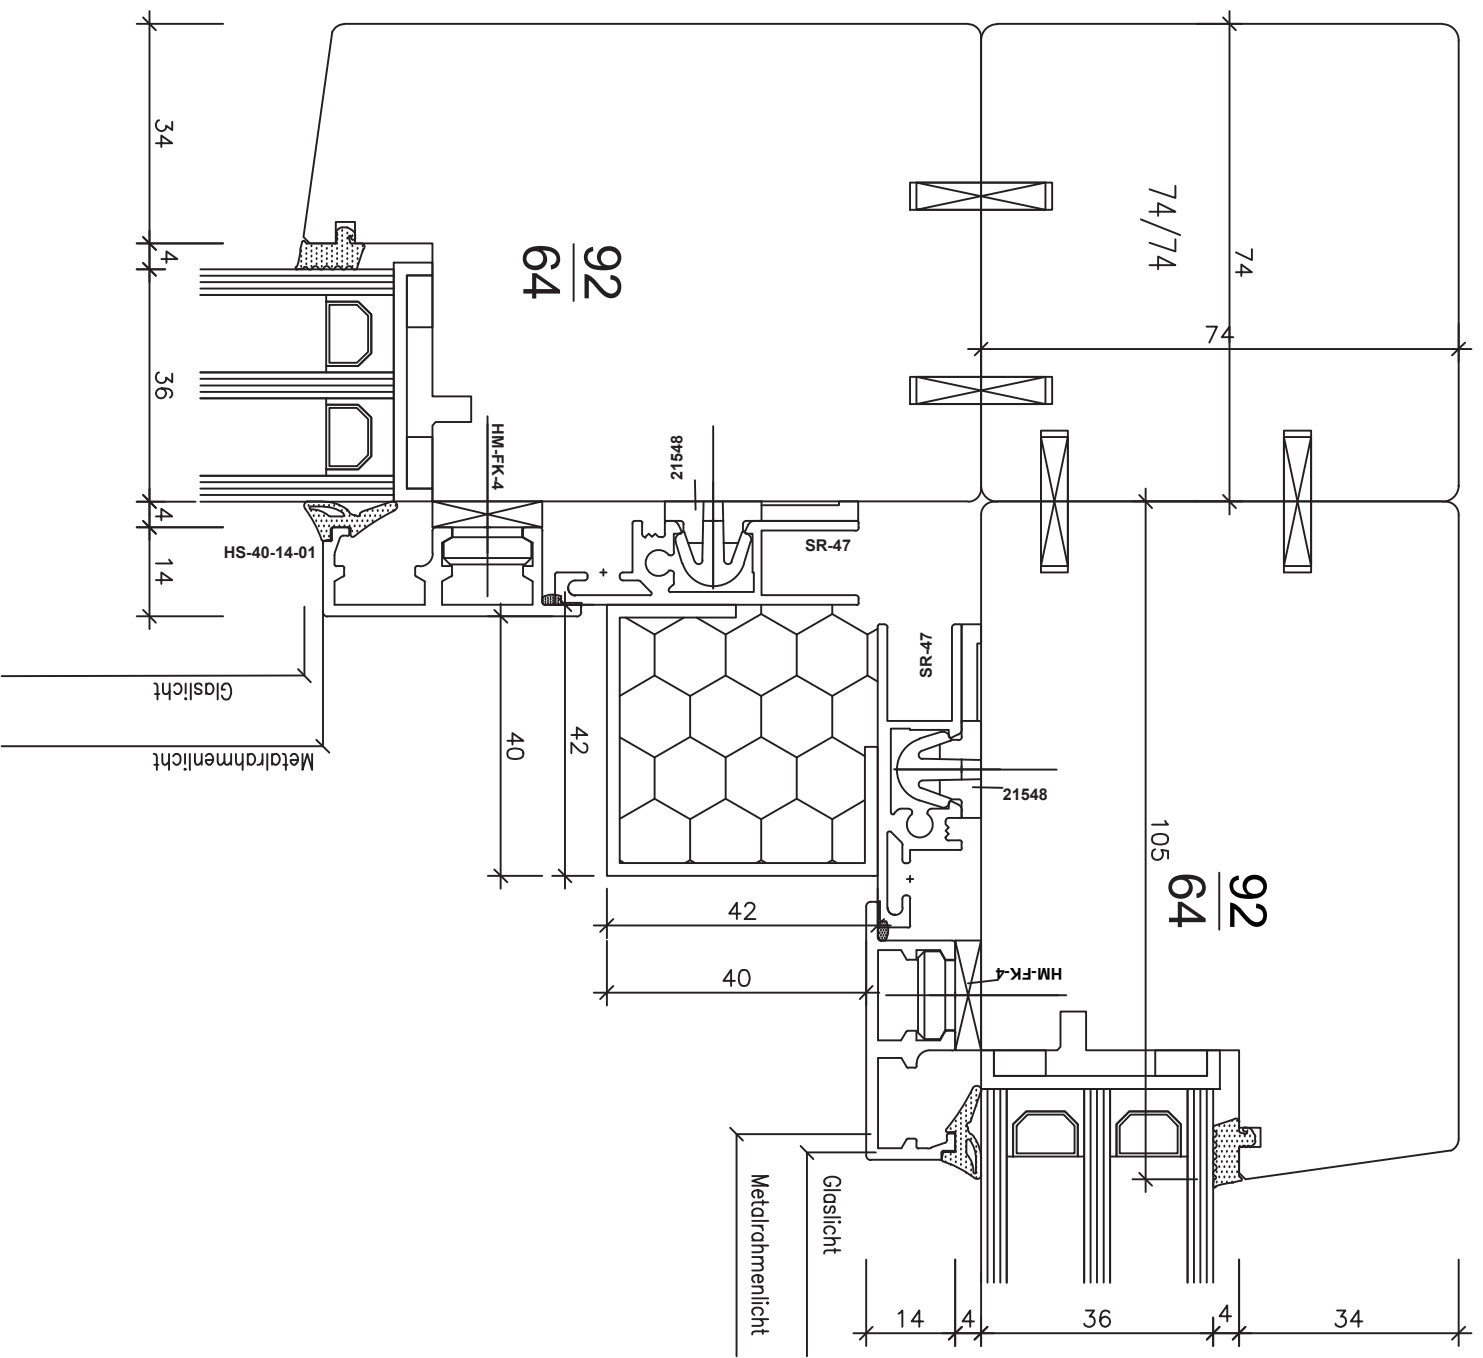

Fenster HB Sirius L Festeverglasung 74/74

"Aussenecke 90°" 8,01

Fenster HB Sirius L Festeverglasung 74/74

"Innenecke 90°" 8,02