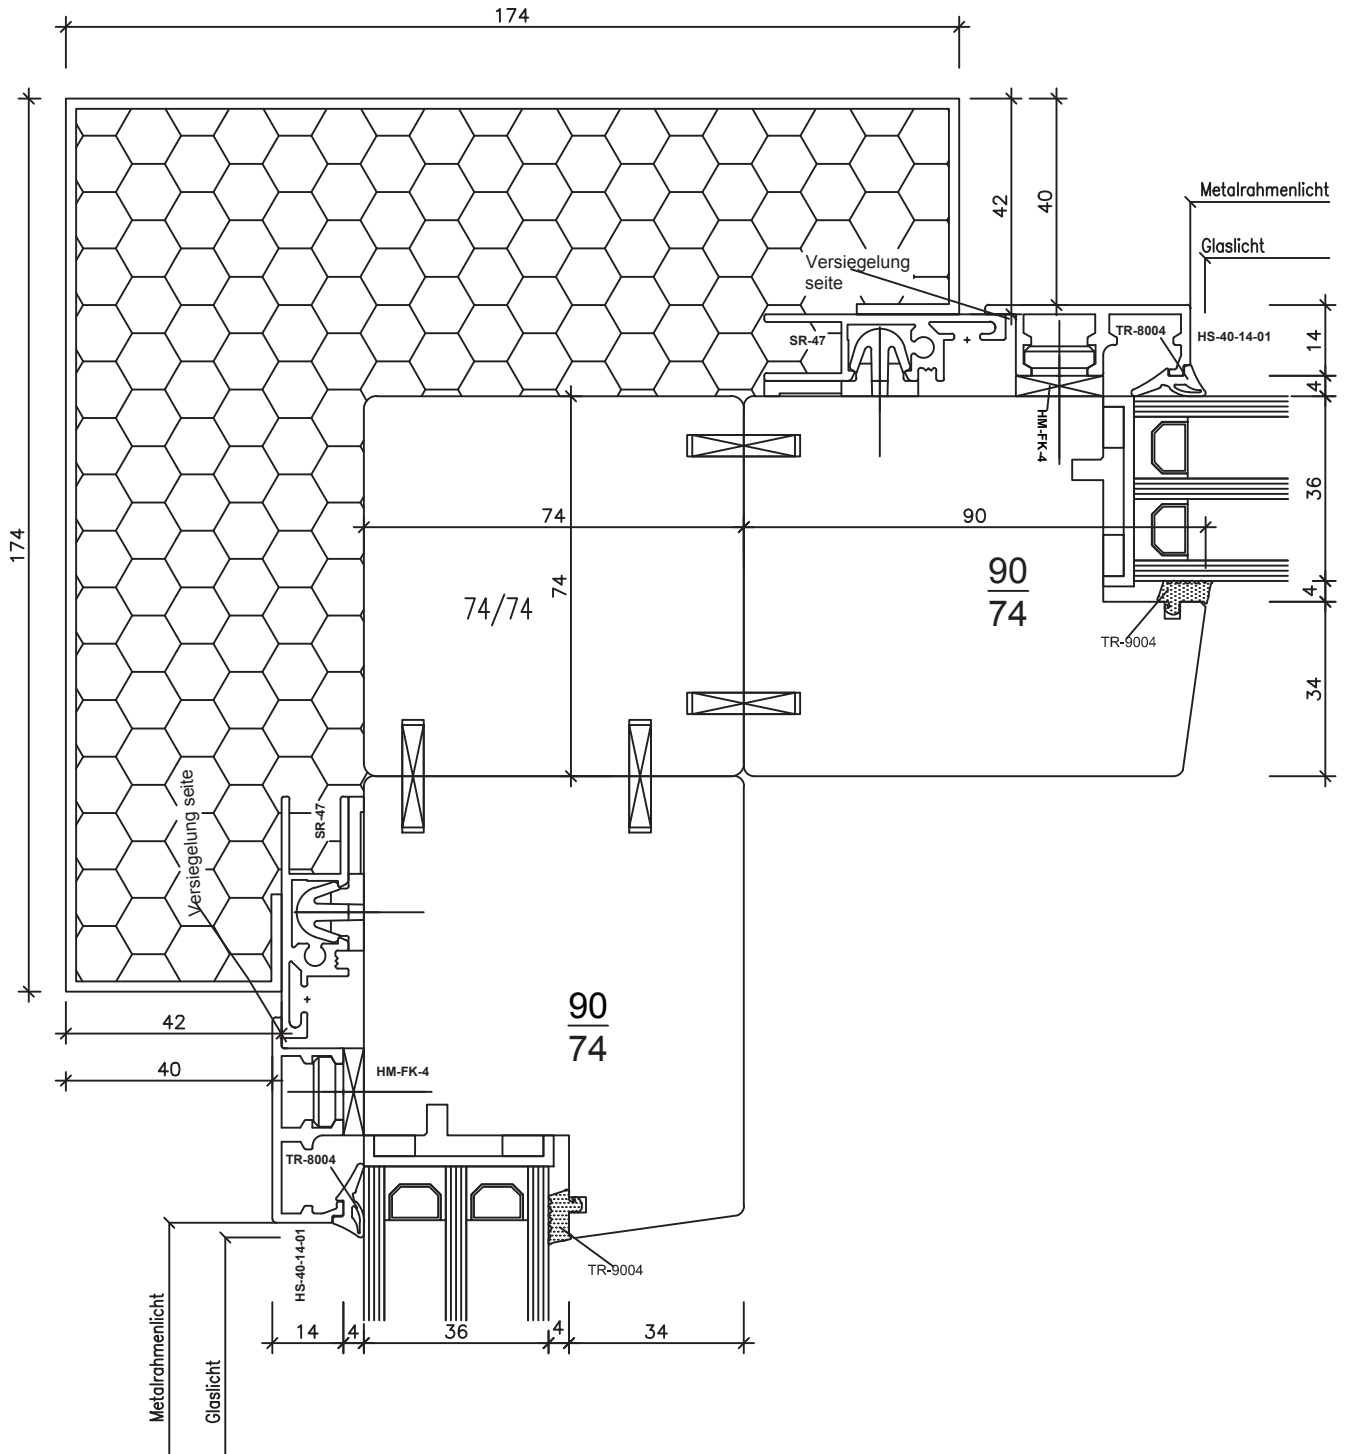

Fenster HB Sirius L Festverglasung 74/74

"Festverglasung Standart" 6,02

Fenster HB Sirius L Festverglasung 74/74

"Festverglasung Standart" 7,01

Fenster HB Sirius L Festverglasung 74/74

"Festverglasung Standart" 7,02