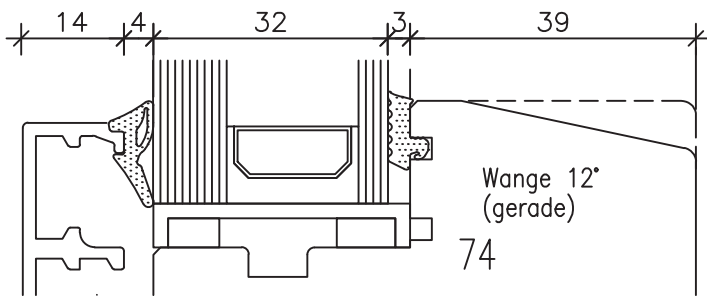

Glasfalztiefe 35 mm

Aussengummi	Glasstärke	Innengummi	Total
6 mm	31 mm	4 mm	41 mm
6 mm	32 mm	3 mm	41 mm
6 mm	33 mm	2 mm	41 mm