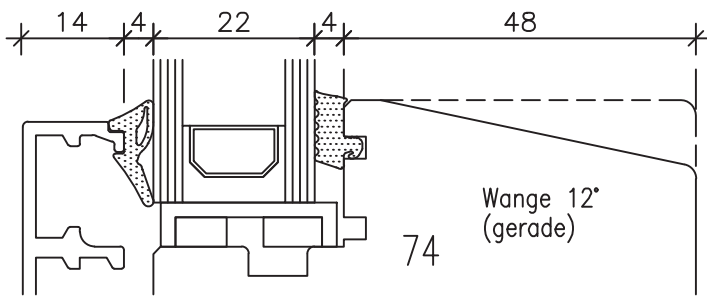

Fenster HB Sirius L Festeverglasung 74/74

"Aussenecke 90°" 8,01

Fenster HB Sirius L Festeverglasung 74/74

"Innenecke 90°" 8,02

Glasfalztiefe 26 mm

Aussengummi	Glasstärke	Innengummi	Total
6 mm	22 mm	4 mm	32 mm
6 mm	23 mm	3 mm	32 mm
6 mm	24 mm	2 mm	32 mm