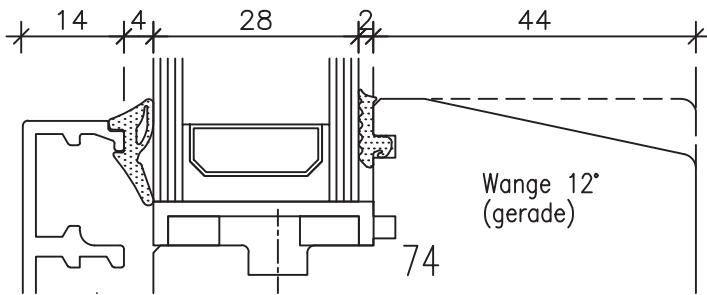

Fenster HB Sirius L Festeverglasung 74/74

"Aussenecke 90°" 8,01

Fenster HB Sirius L Festeverglasung 74/74

"Innenecke 90°" 8,02

Glasfalztiefe 26 mm

Aussengummi	Glasstärke	Innengummi	Total
6 mm	22 mm	4 mm	32 mm
6 mm	23 mm	3 mm	32 mm
6 mm	24 mm	2 mm	32 mm