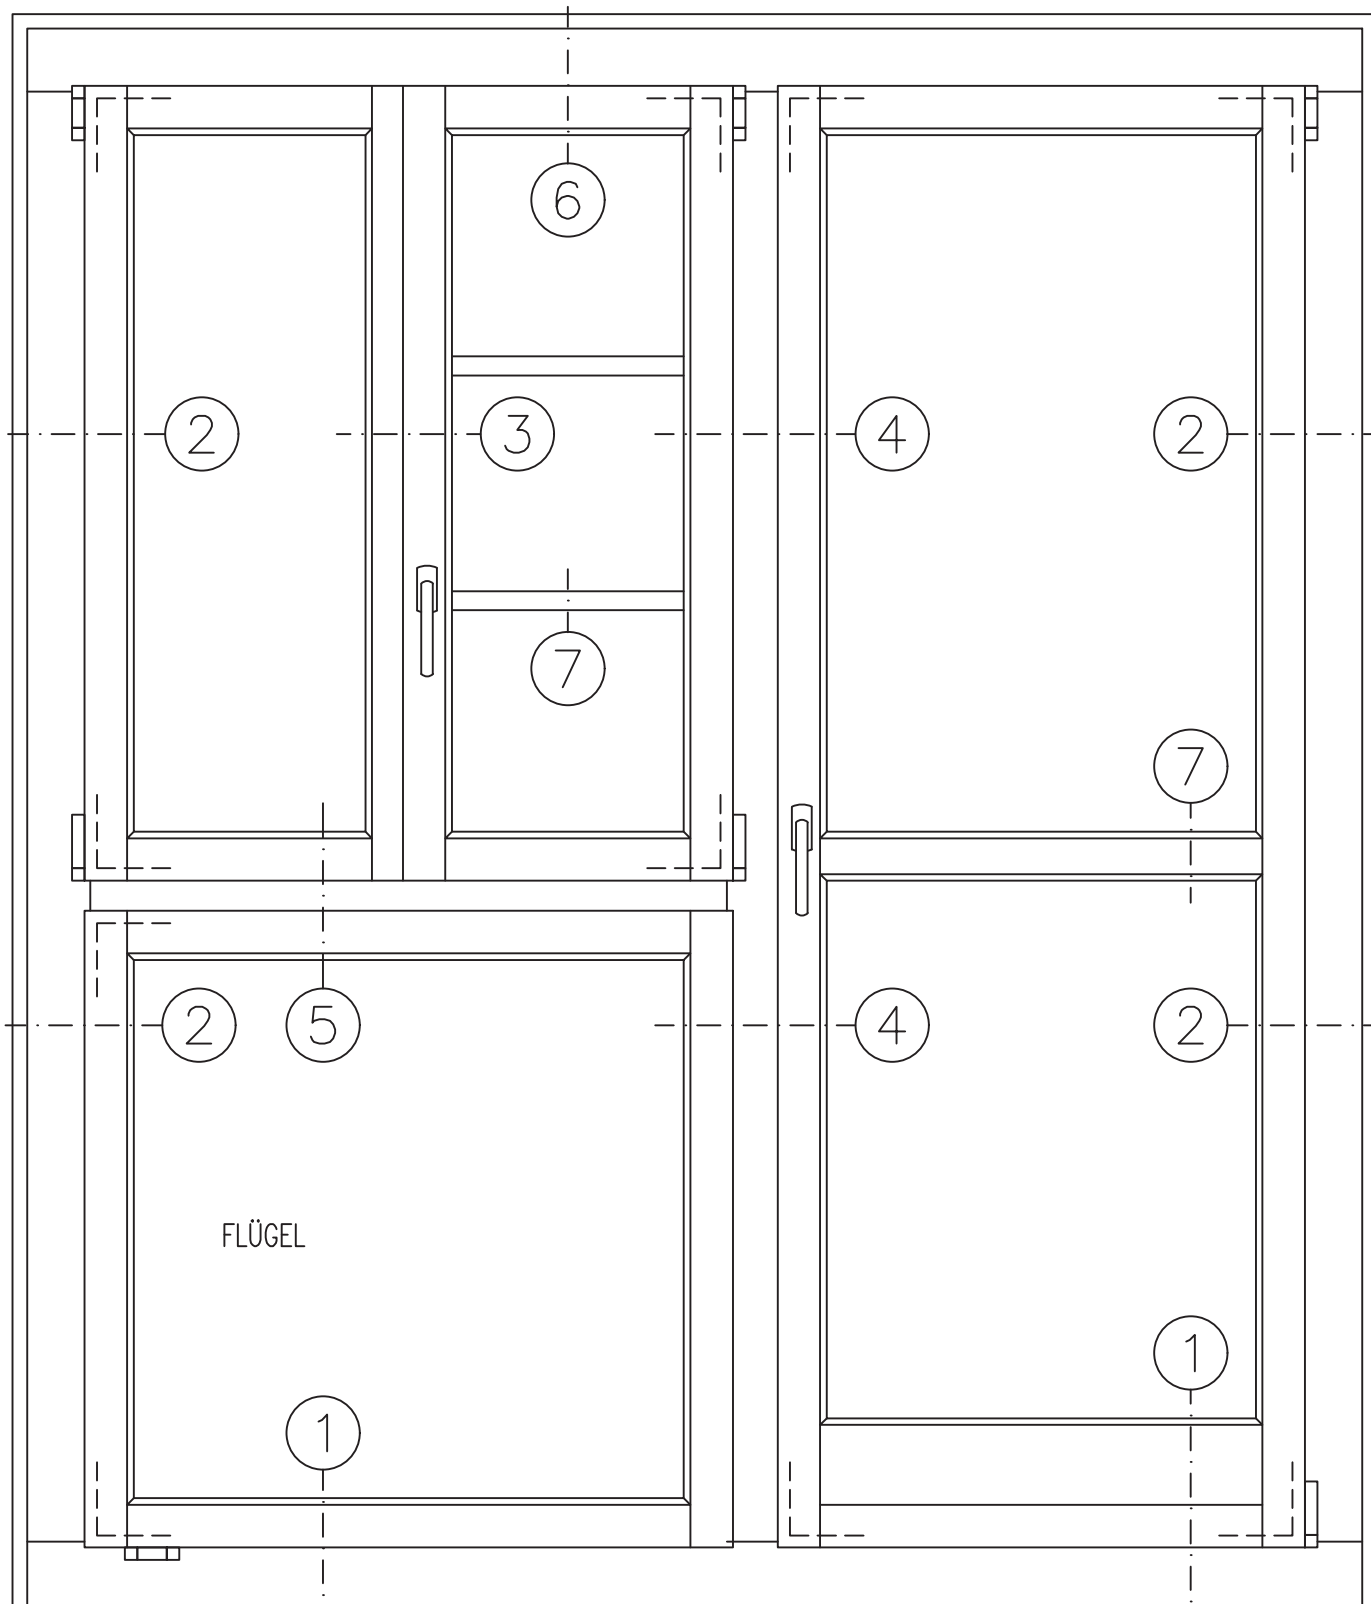

## **SIRIUS L Festverglasung 74/74 (HOLZ-METALL)**

# FENSTER / BALKONTÜRE

( ANSICHT VON INNEN )