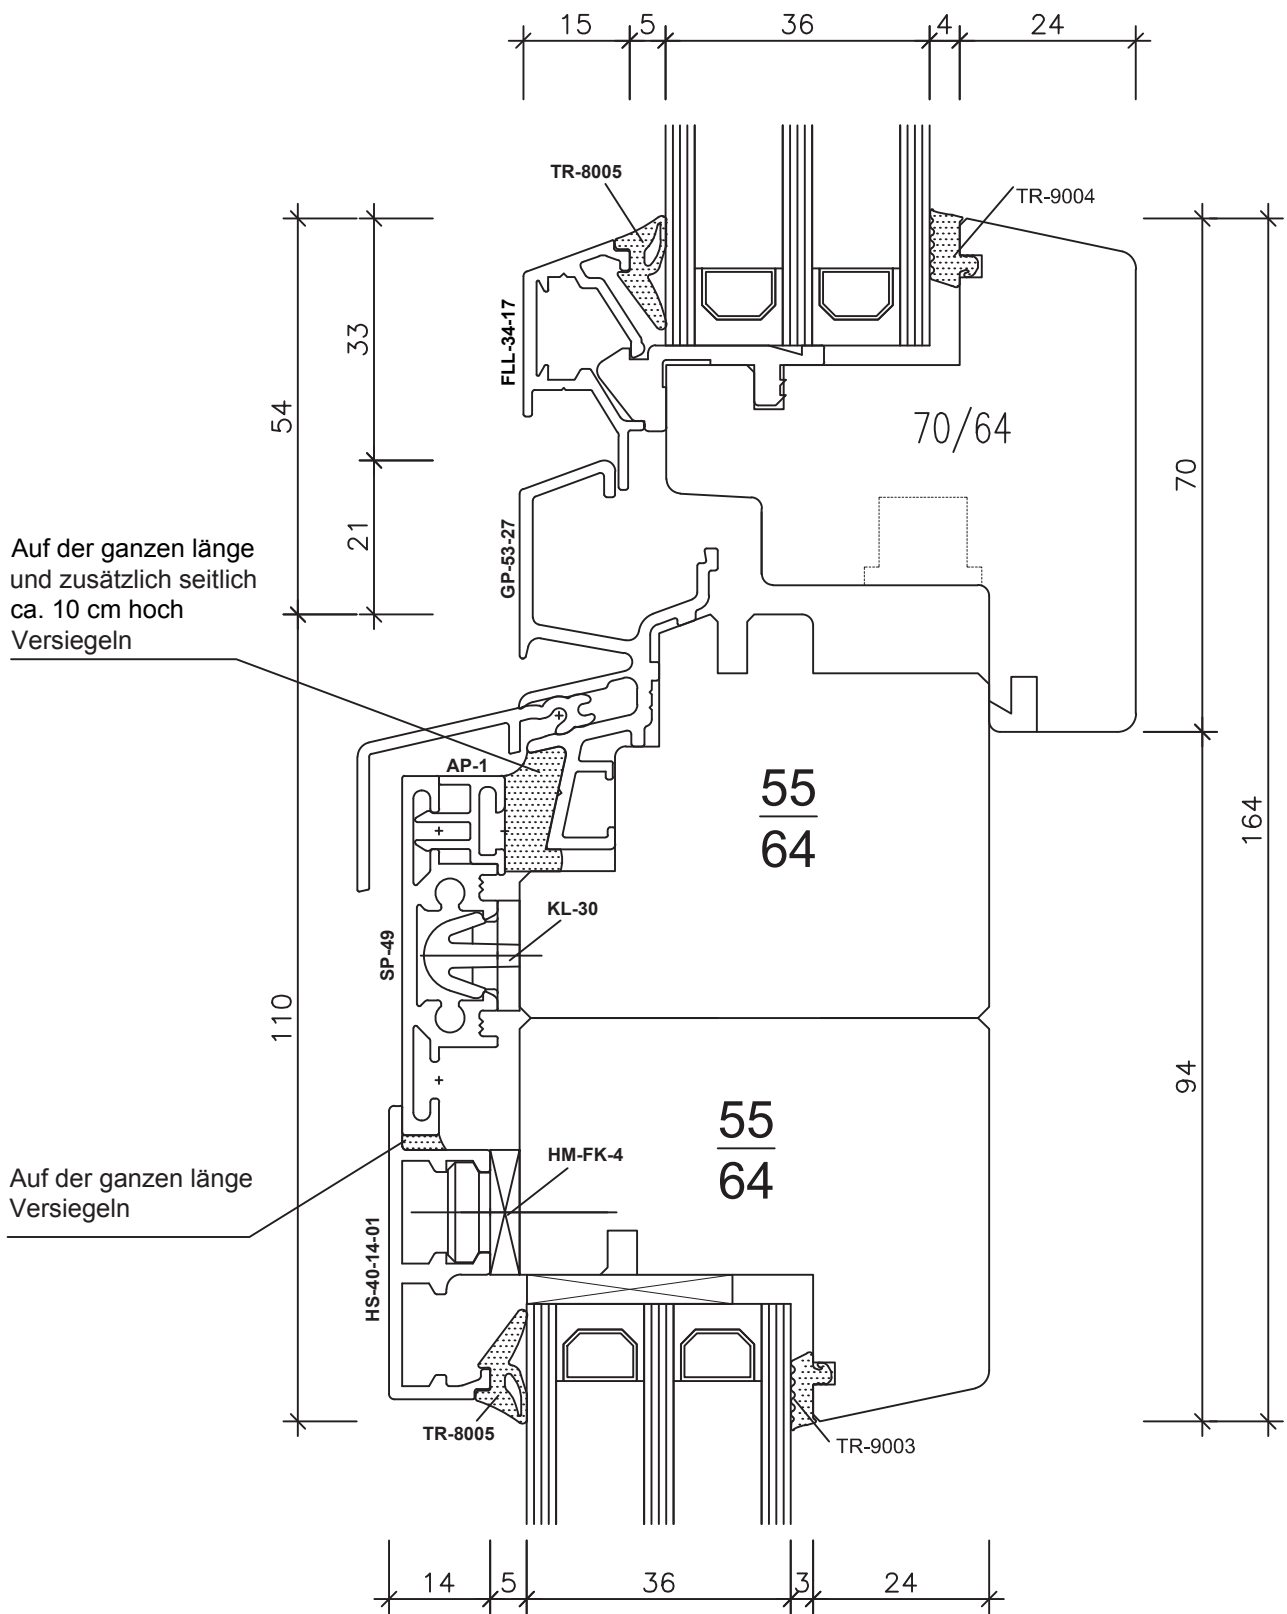

FENSTER / BALKONTÜRE

(ANSICHT VON INNEN)

DETAIL – BEZEICHNUNGEN

1, .. UNTEN (SCHNITT)

4, .. SETZHOLZ (GRUNDRISS)

7, .. SPROSSEN

2, .. SEITLICH (GRUNDRISS)

5, .. KÄMPFER (SCHNITT)

“Festverglasung Standard” 3,01

Fenster HB Sirius L Festverglasung 64/64

Setzholz "Festverglasung Standard" 4,01

Fenster HB Sirius L Festverglasung 64/64 Setzholz "Festverglasung Standard" 4,02

Fenster HB Sirius L Festverglasung 64/64

"Innenecke 90°" 8,02

Glasfalztiefe 26 mm

Aussengummi	Glasstärke	Innengummi	Total
6 mm	22 mm	4 mm	32 mm
6 mm	23 mm	3 mm	32 mm
6 mm	24 mm	2 mm	32 mm

Glasfalztiefe 30 mm

Aussengummi	Glasstärke	Innengummi	Total
6 mm	26 mm	4 mm	36 mm
6 mm	27 mm	3 mm	36 mm
6 mm	28 mm	2 mm	36 mm