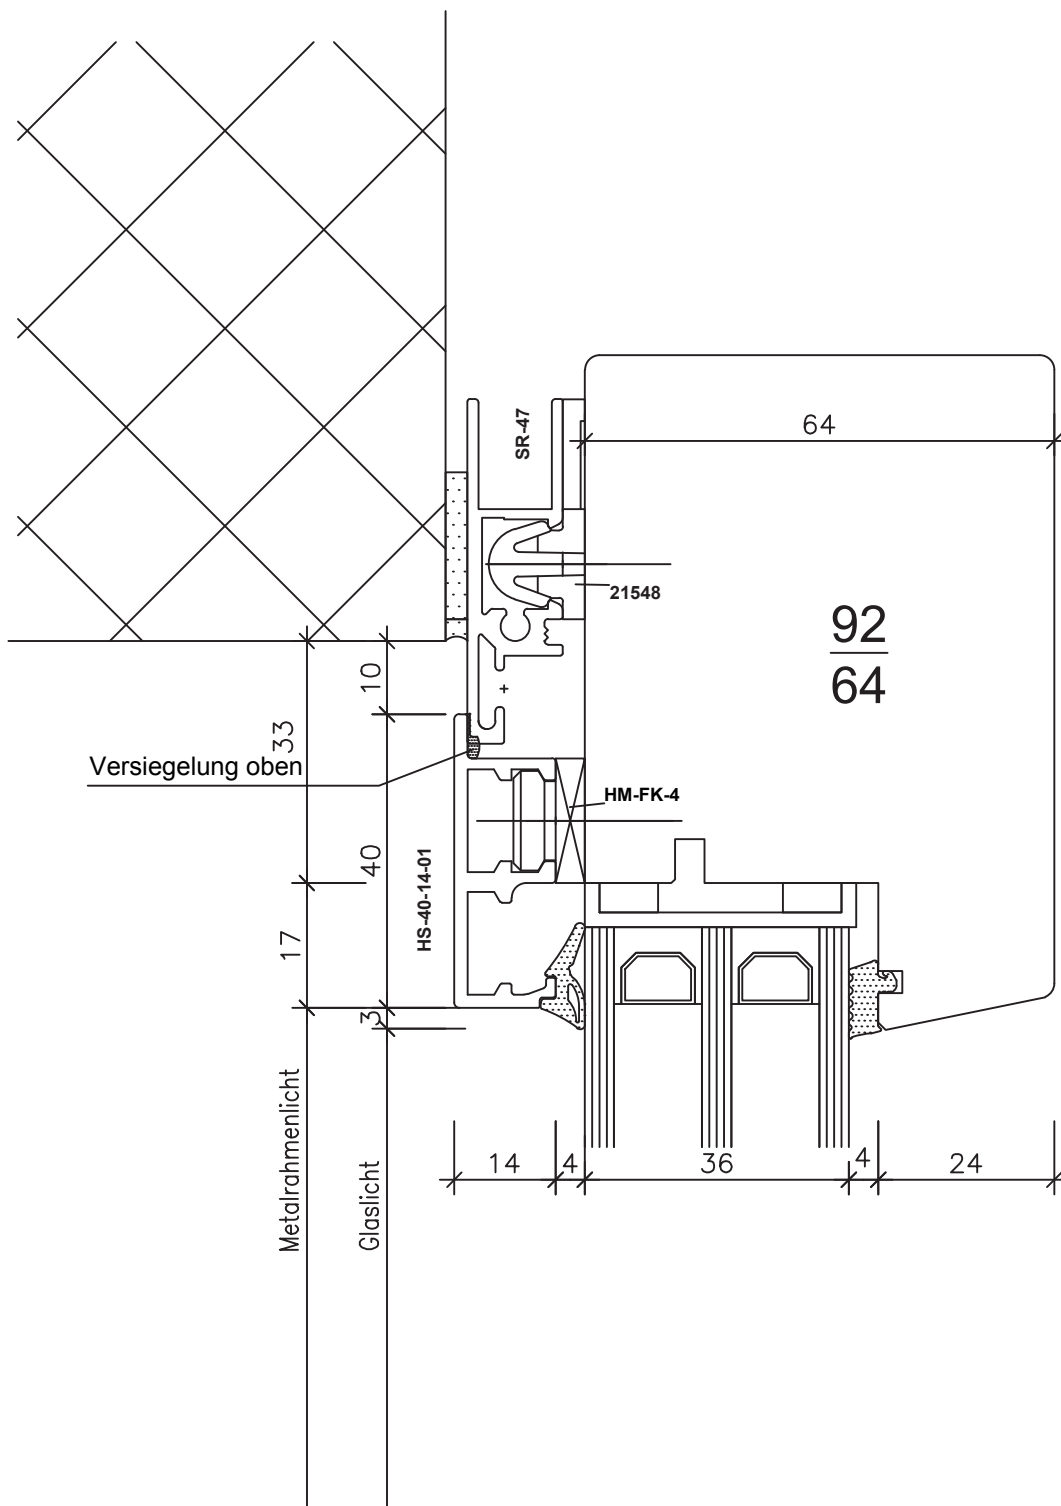

FENSTER / BALKONTÜRE

(ANSICHT VON INNEN)

DETAIL – BEZEICHNUNGEN

1, .. UNTEN (SCHNITT)

4, .. SETZHOLZ (GRUNDRISS)

7, .. SPROSSEN

2, .. SEITLICH (GRUNDRISS)

5, .. KÄMPFER (SCHNITT)

“Festverglasung Standard” 3,01

Fenster HB Sirius L Festverglasung 64/64

Setzholz "Festverglasung Standard" 4,01

Fenster HB Sirius L Festverglasung 64/64 Setzholz "Festverglasung Standard" 4,02

Fenster HB Sirius L Festverglasung 64/64