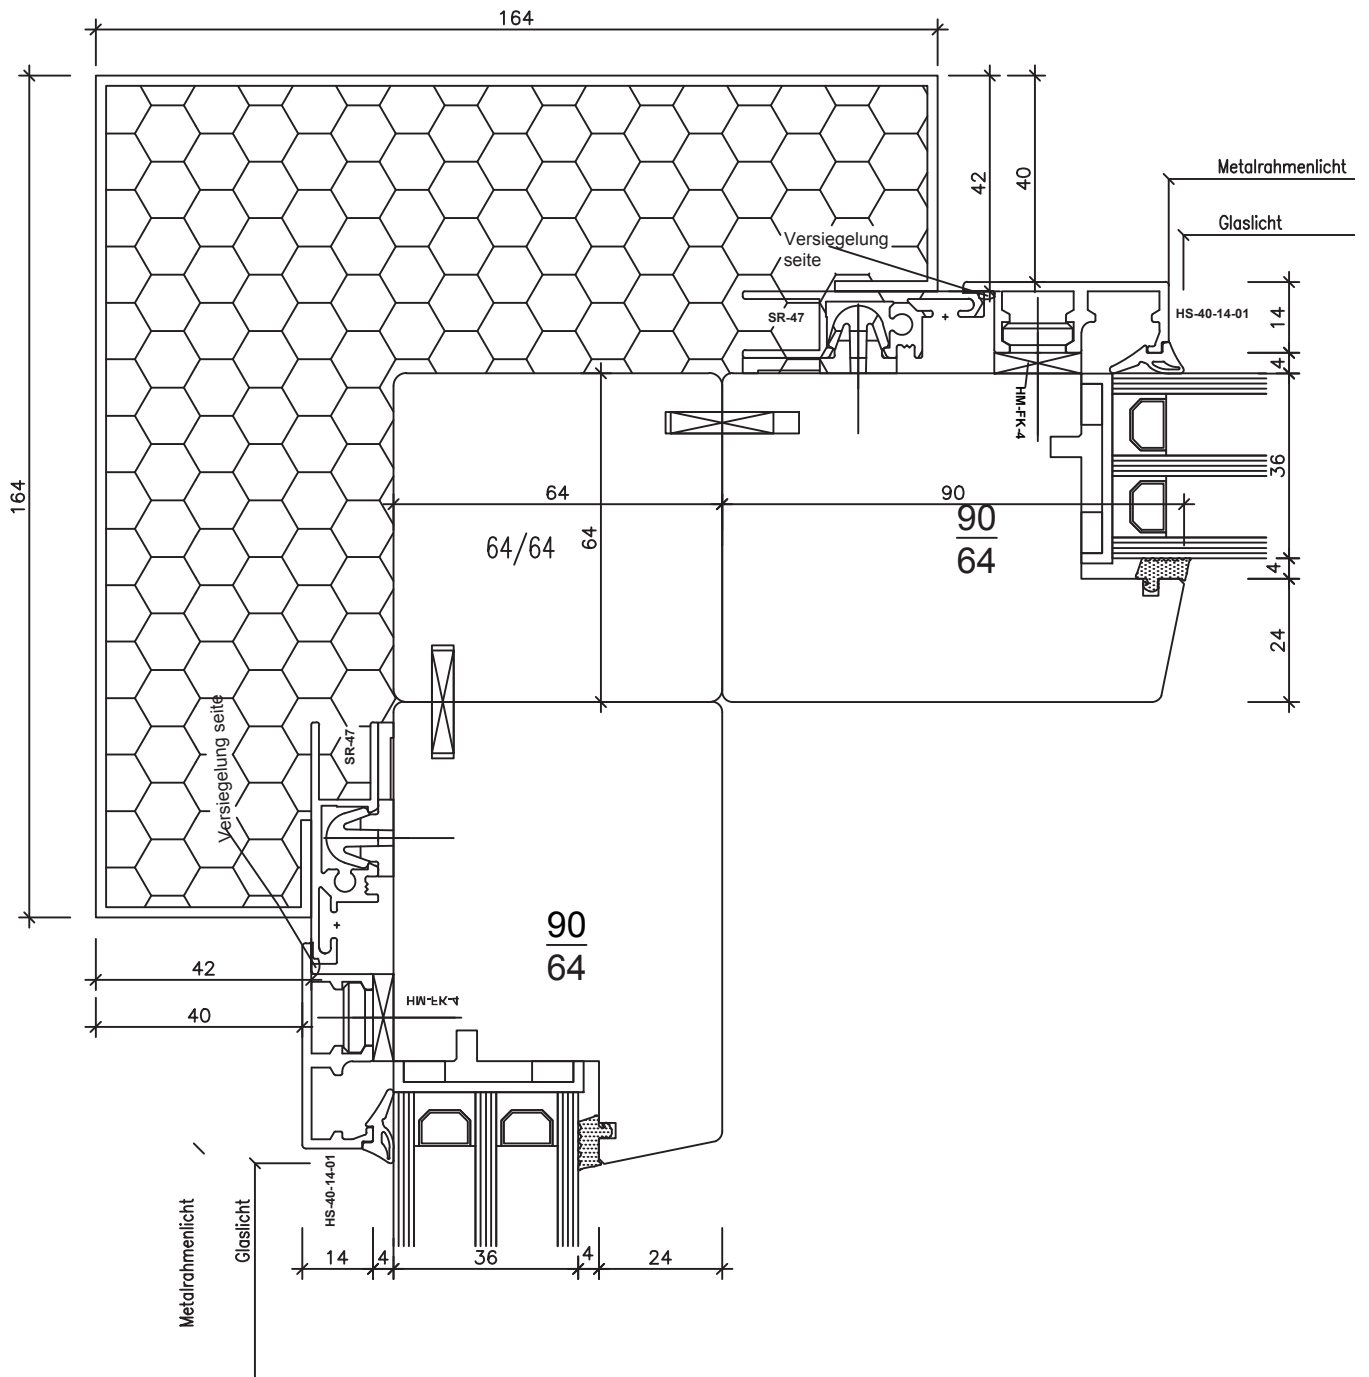

"Festverglasung Standart" 6,01

Fenster HB Sirius L Festverglasung 64/64

"Festverglasung Standard" 7,01

Fenster HB Sirius L Festeverglasung 64/64

"Aussenecke 90°" 8,01

Fenster HB Sirius L Festeverglasung 64/64

"Innenecke 90°" 8,02

Glasfalztiefe 26 mm

Aussengummi	Glasstärke	Innengummi	Total
6 mm	22 mm	4 mm	32 mm
6 mm	23 mm	3 mm	32 mm
6 mm	24 mm	2 mm	32 mm

Glasfalztiefe 30 mm

Aussengummi	Glasstärke	Innengummi	Total
6 mm	26 mm	4 mm	36 mm
6 mm	27 mm	3 mm	36 mm
6 mm	28 mm	2 mm	36 mm