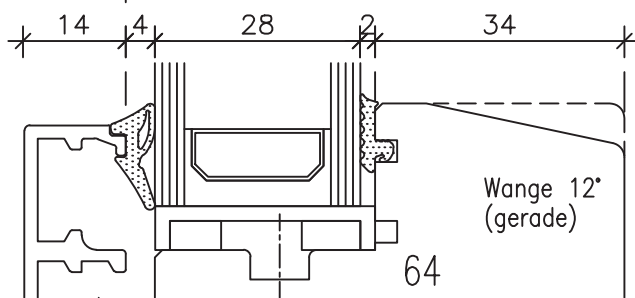

"Festverglasung Standart" 6,01

Fenster HB Sirius L Festverglasung 64/64

"Festverglasung Standard" 7,01

Fenster HB Sirius L Festeverglasung 64/64

"Aussenecke 90°" 8,01

Fenster HB Sirius L Festeverglasung 64/64

"Innenecke 90°" 8,02

Glasfalztiefe 26 mm

Aussengummi	Glasstärke	Innengummi	Total
6 mm	22 mm	4 mm	32 mm
6 mm	23 mm	3 mm	32 mm
6 mm	24 mm	2 mm	32 mm

Glasfalztiefe 30 mm

Aussengummi	Glasstärke	Innengummi	Total
6 mm	26 mm	4 mm	36 mm
6 mm	27 mm	3 mm	36 mm
6 mm	28 mm	2 mm	36 mm