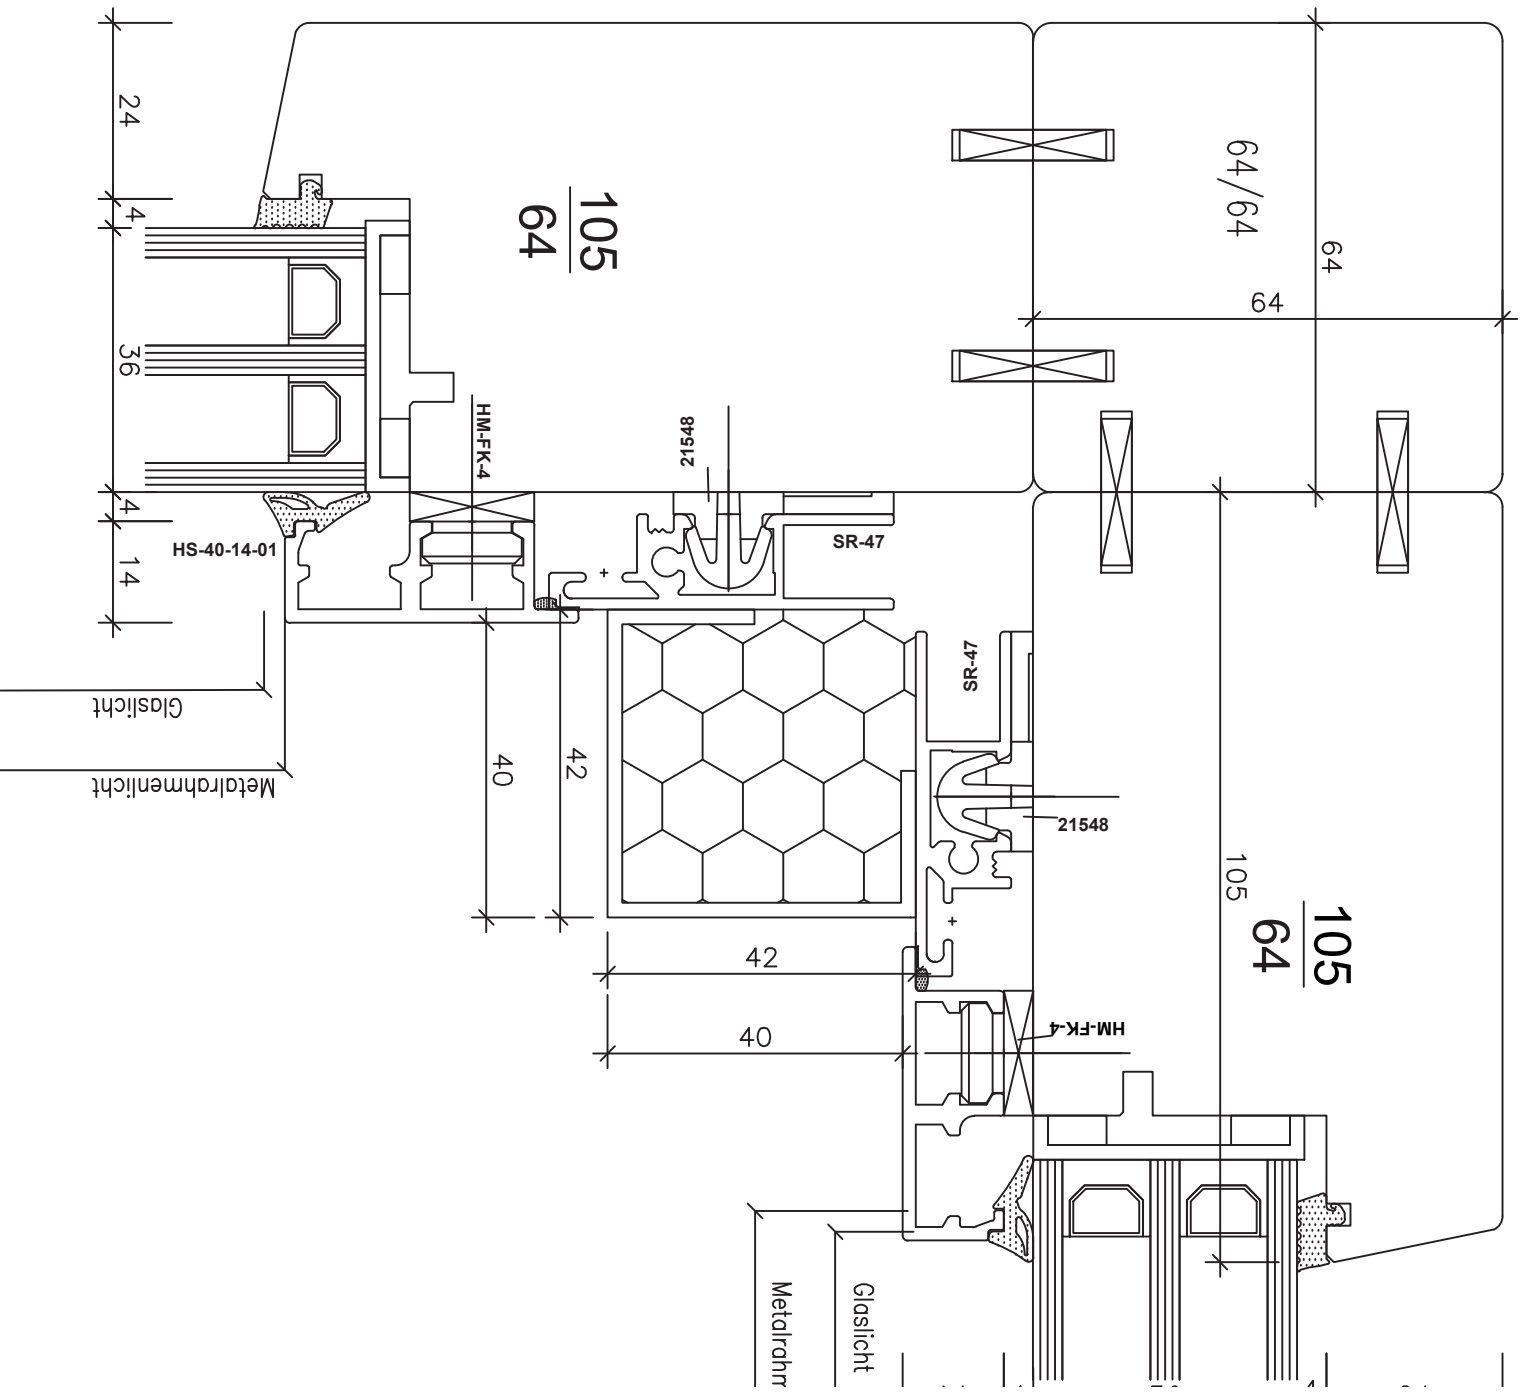

FENSTER / BALKONTÜRE

(ANSICHT VON INNEN)

DETAIL – BEZEICHNUNGEN

1, .. UNTEN (SCHNITT)

4, .. SETZHOLZ (GRUNDRISS)

7, .. SPROSSEN

2, .. SEITLICH (GRUNDRISS)

5, .. KÄMPFER (SCHNITT)

"Festverglasung Standart" 6,01

Fenster HB Sirius L Festverglasung 64/64

"Festverglasung Standard" 7,01

Fenster HB Sirius L Festeverglasung 64/64

"Aussenecke 90°" 8,01

Fenster HB Sirius L Festeverglasung 64/64

"Innenecke 90°" 8,02

Glasfalztiefe 26 mm

Aussengummi	Glasstärke	Innengummi	Total
6 mm	22 mm	4 mm	32 mm
6 mm	23 mm	3 mm	32 mm
6 mm	24 mm	2 mm	32 mm

Glasfalztiefe 30 mm

Aussengummi	Glasstärke	Innengummi	Total
6 mm	26 mm	4 mm	36 mm
6 mm	27 mm	3 mm	36 mm
6 mm	28 mm	2 mm	36 mm