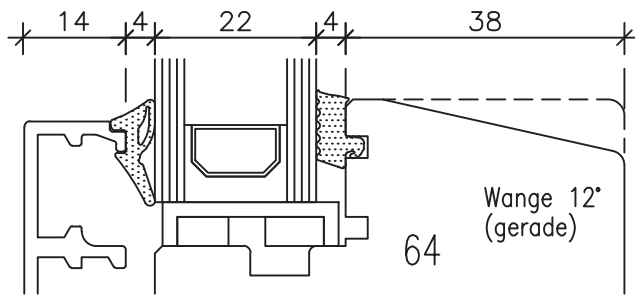

"Festverglasung Standart" 6,01

Fenster HB Sirius L Festverglasung 64/64

"Festverglasung Standard" 7,01

Fenster HB Sirius L Festeverglasung 64/64

"Aussenecke 90°" 8,01

Fenster HB Sirius L Festeverglasung 64/64

"Innenecke 90°" 8,02

Glasfalztiefe 26 mm

Aussengummi	Glasstärke	Innengummi	Total
6 mm	22 mm	4 mm	32 mm
6 mm	23 mm	3 mm	32 mm
6 mm	24 mm	2 mm	32 mm

Glasfalztiefe 30 mm

Aussengummi	Glasstärke	Innengummi	Total
6 mm	26 mm	4 mm	36 mm
6 mm	27 mm	3 mm	36 mm
6 mm	28 mm	2 mm	36 mm